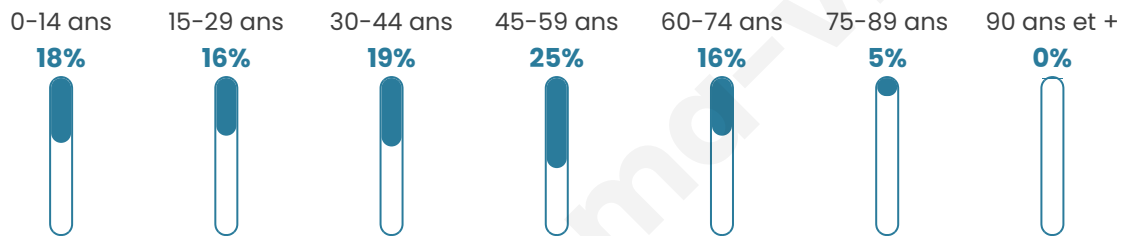

Statistiques sur la population

Nombre d'habitants

214

Age moyen

40 ans

Pop active

50.9%

Taux chômage

2.1%

Pop densité

107 h/km²

Revenu moyen

24 890 €/an

Evolution du nombre d'habitants

Sources : Institut national de la statistique et des études économiques (insee) selon Les dernières parutions officielles de 2024 portant sur les années 2020, 2021 et 2022.

Tranche d'âge

Activité professionnelle

Niveau de diplôme

Composition des ménages

Profils électoraux

Premier tour

	Marine LE PEN	32.82 %
	Jean-Luc MÉLENCHON	27.48 %
	Emmanuel MACRON	16.03 %
	Éric ZEMMOUR	8.40 %
	Valérie PÉCRESE	3.82 %
	Jean LASSALLE	3.05 %
	Yannick JADOT	3.05 %
	Philippe POUTOU	2.29 %
	Nathalie ARTHAUD	1.53 %
	Fabien ROUSSEL	0.76 %
	Anne HIDALGO	0.76 %
	Nicolas DUPONT-AIGNAN	0.00 %