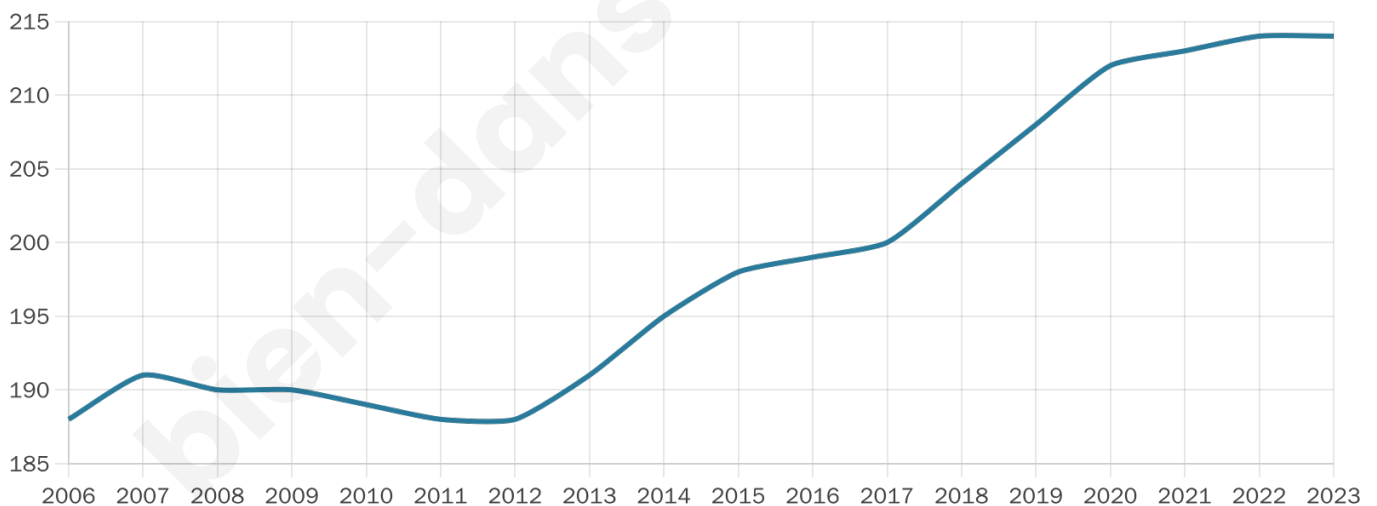

Statistiques sur la population

Nombre d'habitants

214

Age moyen

40 ans

Pop active

50.9%

Taux chômage

2.1%

Pop densité

107 h/km²

Revenu moyen

24 890 €/an

Evolution du nombre d'habitants

Sources : Institut national de la statistique et des études économiques (insee) selon Les dernières parutions officielles de 2024 portant sur les années 2020, 2021 et 2022.

Tranche d'âge

Activité professionnelle

Niveau de diplôme

Composition des ménages

Profils électoraux

Premier tour

	Marine LE PEN	32.82 %
	Jean-Luc MÉLENCHON	27.48 %
	Emmanuel MACRON	16.03 %
	Éric ZEMMOUR	8.40 %
	Valérie PÉCRESE	3.82 %
	Jean LASSALLE	3.05 %
	Yannick JADOT	3.05 %
	Philippe POUTOU	2.29 %
	Nathalie ARTHAUD	1.53 %
	Fabien ROUSSEL	0.76 %
	Anne HIDALGO	0.76 %
	Nicolas DUPONT-AIGNAN	0.00 %