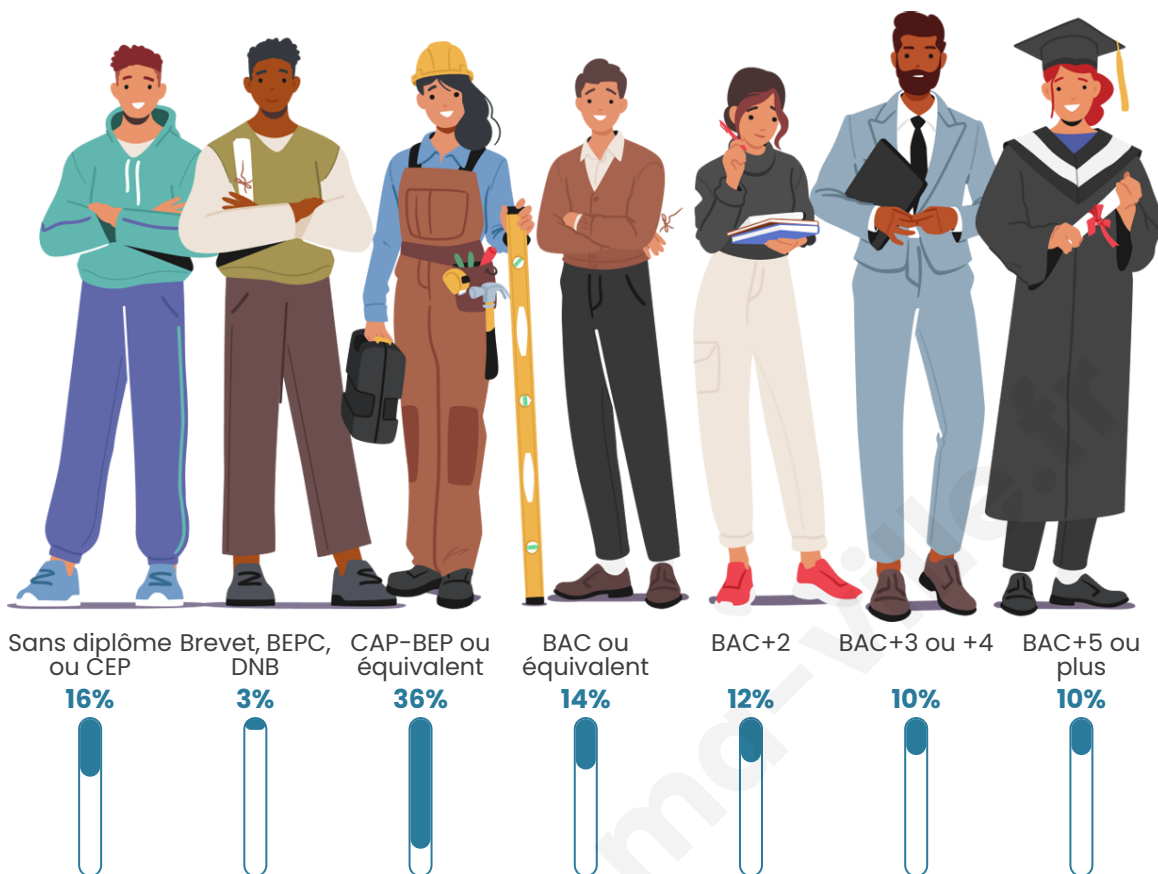

Statistiques sur la population

Nombre d'habitants

214

Age moyen

40 ans

Pop active

50.9%

Taux chômage

2.1%

Pop densité

107 h/km²

Revenu moyen

24 890 €/an

Evolution du nombre d'habitants

Sources : Institut national de la statistique et des études économiques (insee) selon Les dernières parutions officielles de 2024 portant sur les années 2020, 2021 et 2022.

Tranche d'âge

Activité professionnelle

Niveau de diplôme

Composition des ménages

Profils électoraux

Premier tour

	Marine LE PEN	32.82 %
	Jean-Luc MÉLENCHON	27.48 %
	Emmanuel MACRON	16.03 %
	Éric ZEMMOUR	8.40 %
	Valérie PÉCRESE	3.82 %
	Jean LASSALLE	3.05 %
	Yannick JADOT	3.05 %
	Philippe POUTOU	2.29 %
	Nathalie ARTHAUD	1.53 %
	Fabien ROUSSEL	0.76 %
	Anne HIDALGO	0.76 %
	Nicolas DUPONT-AIGNAN	0.00 %