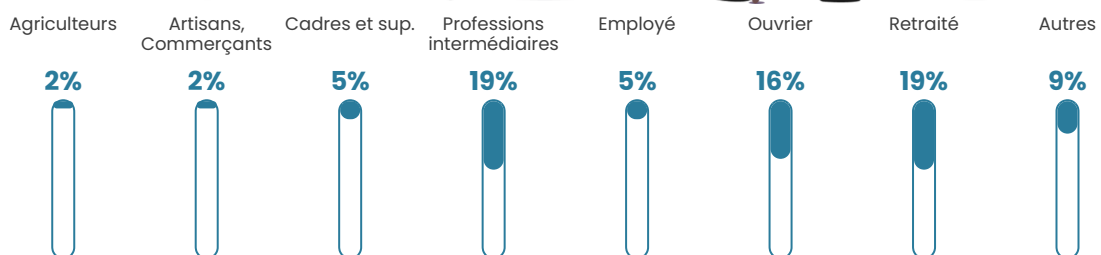

2.1%

Pop densité

107 h/km²

Revenu moyen

24 890 €/an

Evolution du nombre d'habitants

Sources : Institut national de la statistique et des études économiques (insee) selon Les dernières parutions officielles de 2024 portant sur les années 2020, 2021 et 2022.

Tranche d'âge

Activité professionnelle

Niveau de diplôme

Composition des ménages

Profils électoraux

Premier tour

	Marine LE PEN	32.82 %
	Jean-Luc MÉLENCHON	27.48 %
	Emmanuel MACRON	16.03 %
	Éric ZEMMOUR	8.40 %
	Valérie PÉCRESE	3.82 %
	Jean LASSALLE	3.05 %
	Yannick JADOT	3.05 %
	Philippe POUTOU	2.29 %
	Nathalie ARTHAUD	1.53 %
	Fabien ROUSSEL	0.76 %
	Anne HIDALGO	0.76 %
	Nicolas DUPONT-AIGNAN	0.00 %