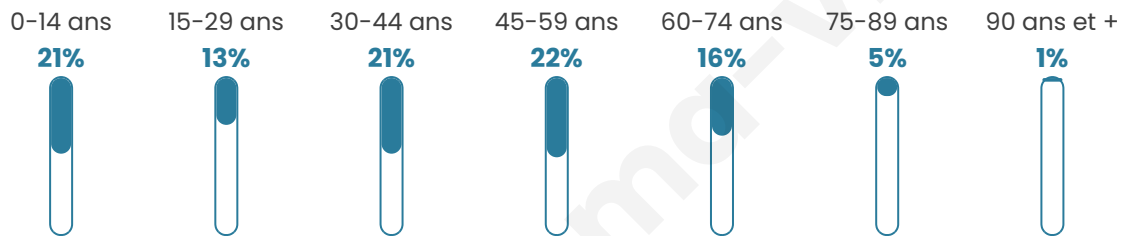

Nombre d'habitants

1 001

Age moyen

39 ans

Pop active

49.4%

Taux chômage

4%

Pop densité

111 h/km²

Revenu moyen

25 170 €/an

Evolution du nombre d'habitants

Sources : Institut national de la statistique et des études économiques (insee) selon Les dernières parutions officielles de 2024 portant sur les années 2020, 2021 et 2022.

Tranche d'âge

Activité professionnelle

Niveau de diplôme

Composition des ménages

Profils électoraux

Premier tour

	Marine LE PEN	32.47 %
	Emmanuel MACRON	26.75 %
	Jean-Luc MÉLENCHON	13.47 %
	Éric ZEMMOUR	9.59 %
	Jean LASSALLE	3.69 %
	Valérie PÉCRESSE	3.69 %
	Yannick JADOT	3.51 %
	Anne HIDALGO	2.21 %
	Nicolas DUPONT-AIGNAN	2.21 %
	Philippe POUTOU	1.29 %
	Fabien ROUSSEL	0.92 %
	Nathalie ARTHAUD	0.18 %

700 inscrits

Participation : 78.57%

Votes blancs : 1.27%

Votes nuls : 0.18%

Second tour

	Emmanuel MACRON	47,46 %
	Marine LE PEN	52,54 %

701 inscrits

Participation : 78.03%