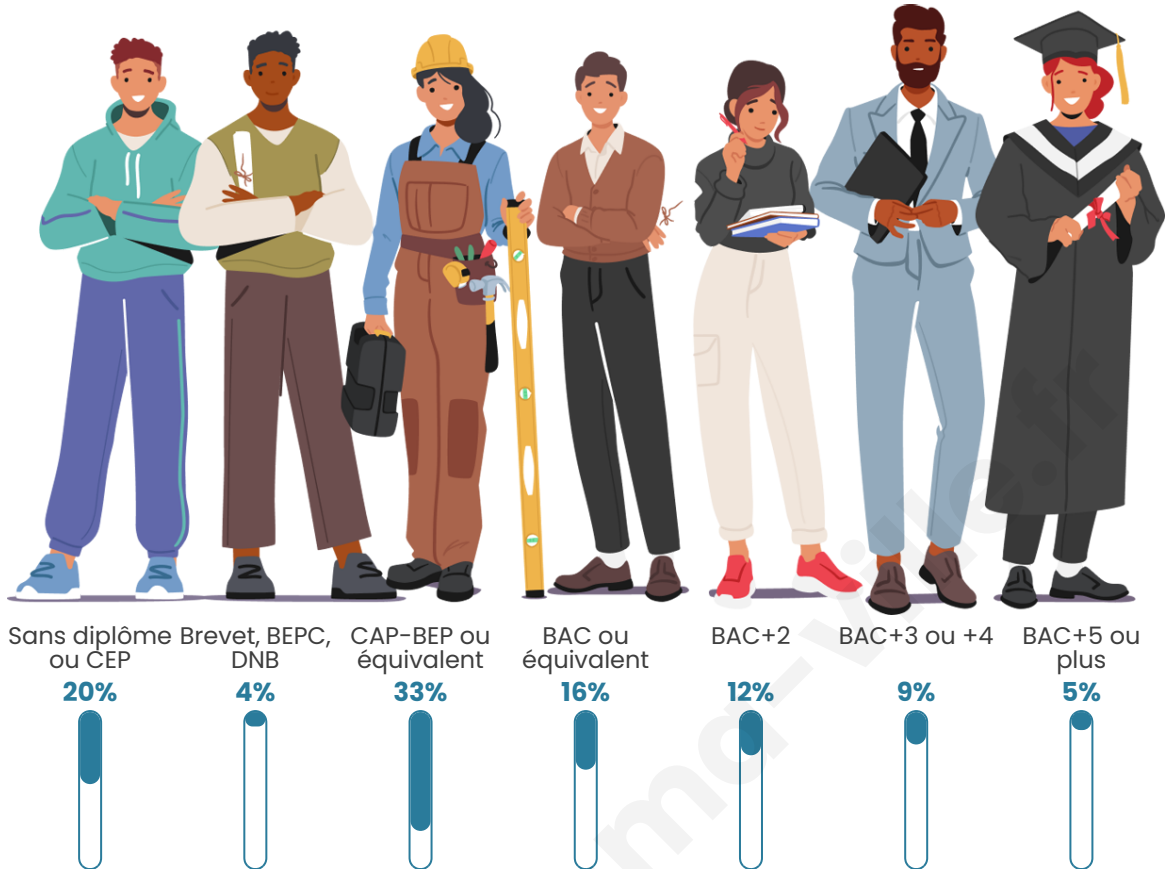

Nombre d'habitants

1 001

Age moyen

39 ans

Pop active

49.4%

Taux chômage

4%

Pop densité

111 h/km²

Revenu moyen

25 170 €/an

Evolution du nombre d'habitants

Sources : Institut national de la statistique et des études économiques (insee) selon Les dernières parutions officielles de 2024 portant sur les années 2020, 2021 et 2022.

Tranche d'âge

Activité professionnelle

Niveau de diplôme

Composition des ménages

Profils électoraux

Premier tour

	Marine LE PEN	32.47 %
	Emmanuel MACRON	26.75 %
	Jean-Luc MÉLENCHON	13.47 %
	Éric ZEMMOUR	9.59 %
	Jean LASSALLE	3.69 %
	Valérie PÉCRESSE	3.69 %
	Yannick JADOT	3.51 %
	Anne HIDALGO	2.21 %
	Nicolas DUPONT-AIGNAN	2.21 %
	Philippe POUTOU	1.29 %
	Fabien ROUSSEL	0.92 %
	Nathalie ARTHAUD	0.18 %