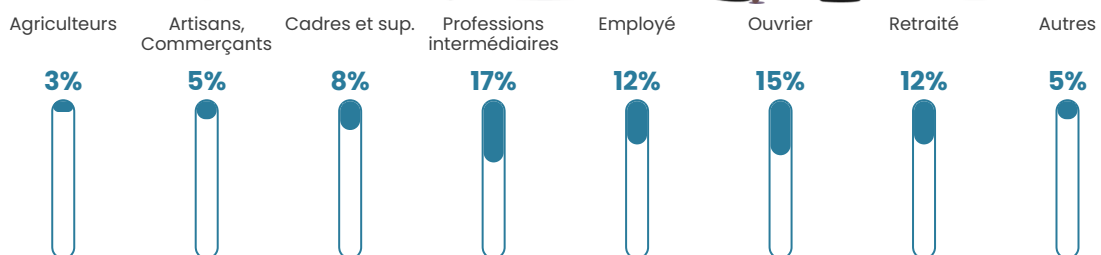

Pop densité

111 h/km²

Revenu moyen

25 170 €/an

Evolution du nombre d'habitants

Sources : Institut national de la statistique et des études économiques (insee) selon Les dernières parutions officielles de 2024 portant sur les années 2020, 2021 et 2022.

Tranche d'âge

Activité professionnelle

Niveau de diplôme

Composition des ménages

Profils électoraux

Premier tour

	Marine LE PEN	32.47 %
	Emmanuel MACRON	26.75 %
	Jean-Luc MÉLENCHON	13.47 %
	Éric ZEMMOUR	9.59 %
	Jean LASSALLE	3.69 %
	Valérie PÉCRESSE	3.69 %
	Yannick JADOT	3.51 %
	Anne HIDALGO	2.21 %
	Nicolas DUPONT-AIGNAN	2.21 %
	Philippe POUTOU	1.29 %
	Fabien ROUSSEL	0.92 %
	Nathalie ARTHAUD	0.18 %