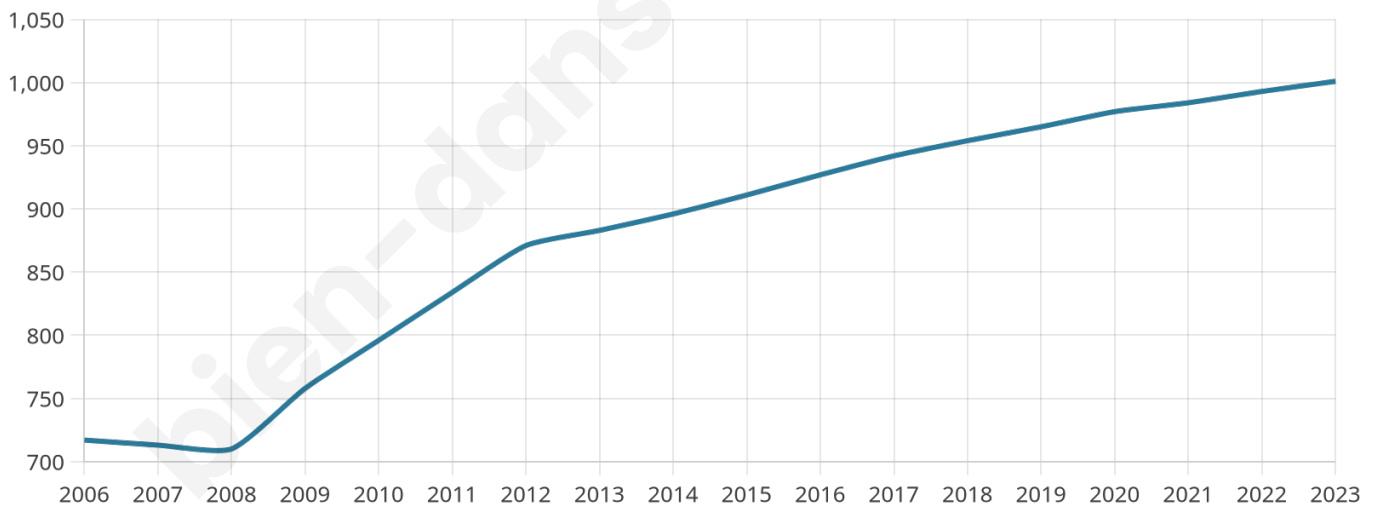

Nombre d'habitants

1 001

Age moyen

39 ans

Pop active

49.4%

Taux chômage

4%

Pop densité

111 h/km²

Revenu moyen

25 170 €/an

Evolution du nombre d'habitants

Sources : Institut national de la statistique et des études économiques (insee) selon Les dernières parutions officielles de 2024 portant sur les années 2020, 2021 et 2022.

Tranche d'âge

Activité professionnelle

Niveau de diplôme

Composition des ménages

Profils électoraux

Premier tour

	Marine LE PEN	32.47 %
	Emmanuel MACRON	26.75 %
	Jean-Luc MÉLENCHON	13.47 %
	Éric ZEMMOUR	9.59 %
	Jean LASSALLE	3.69 %
	Valérie PÉCRESSE	3.69 %
	Yannick JADOT	3.51 %
	Anne HIDALGO	2.21 %
	Nicolas DUPONT-AIGNAN	2.21 %
	Philippe POUTOU	1.29 %
	Fabien ROUSSEL	0.92 %
	Nathalie ARTHAUD	0.18 %