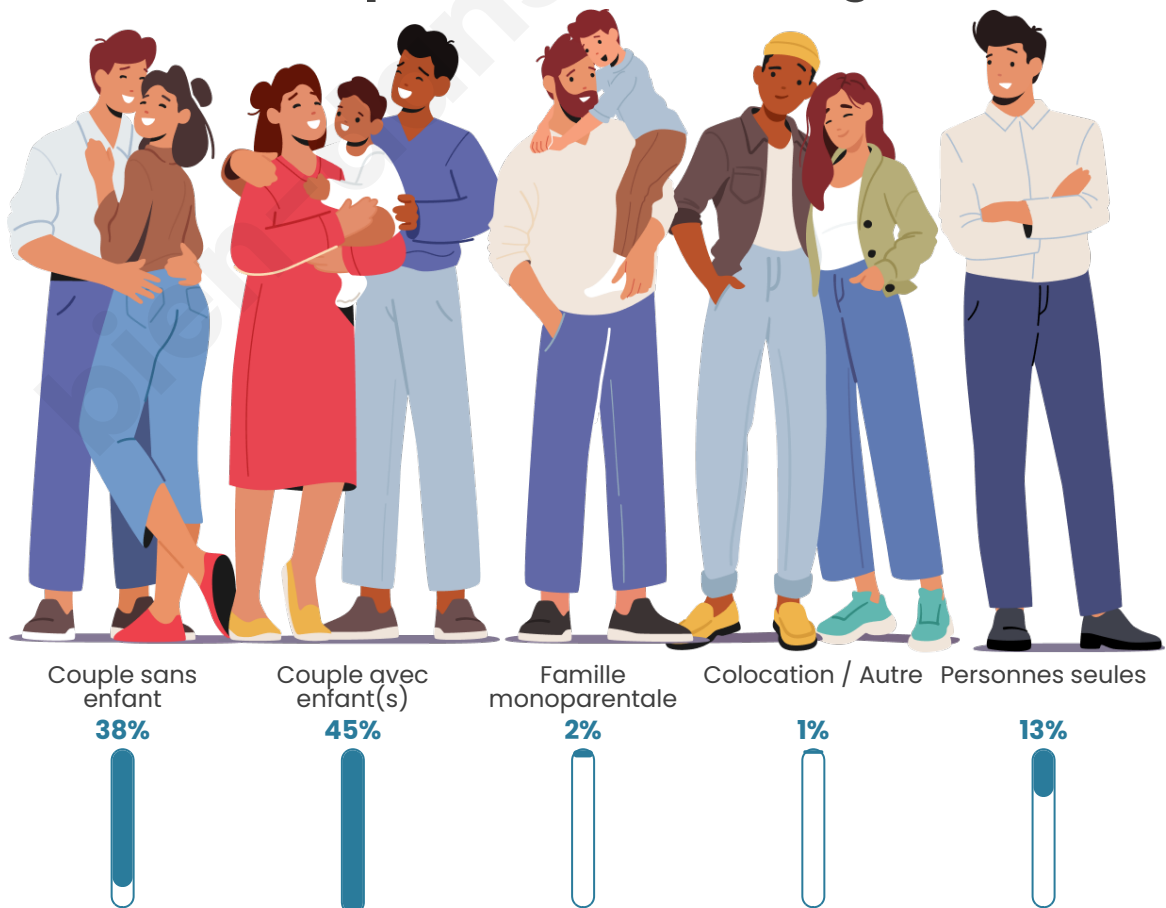

Tranche d'âge

Activité professionnelle

Niveau de diplôme

Composition des ménages

Profils électoraux

Premier tour

	Marine LE PEN	32.47 %
	Emmanuel MACRON	26.75 %
	Jean-Luc MÉLENCHON	13.47 %
	Éric ZEMMOUR	9.59 %
	Jean LASSALLE	3.69 %
	Valérie PÉCRESSE	3.69 %
	Yannick JADOT	3.51 %
	Anne HIDALGO	2.21 %
	Nicolas DUPONT-AIGNAN	2.21 %
	Philippe POUTOU	1.29 %
	Fabien ROUSSEL	0.92 %
	Nathalie ARTHAUD	0.18 %