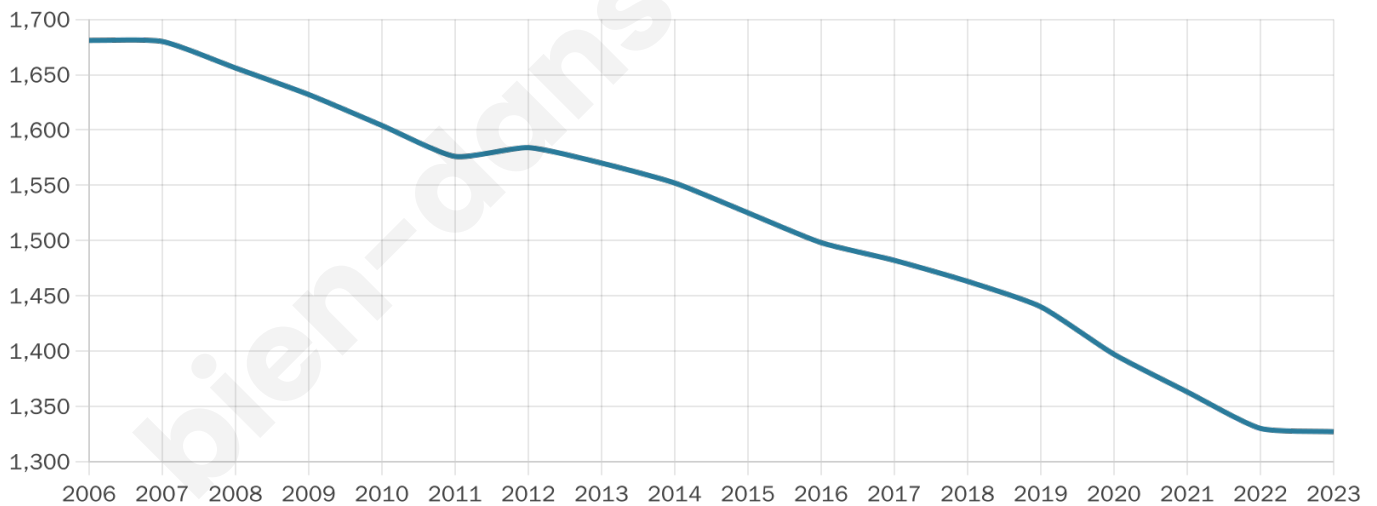

Statistiques sur la population

Nombre d'habitants

1 327

Age moyen

54 ans

Pop active

35.3%

Taux chômage

8.6%

Pop densité

66 h/km²

Revenu moyen

20 820 €/an

Evolution du nombre d'habitants

Sources : Institut national de la statistique et des études économiques (insee) selon Les dernières parutions officielles de 2024 portant sur les années 2020, 2021 et 2022.

Tranche d'âge

Activité professionnelle

Niveau de diplôme

Composition des ménages

Profils électoraux

Premier tour

	Emmanuel MACRON	30.89 %
	Marine LE PEN	27.16 %
	Jean-Luc MÉLENCHON	15.98 %
	Éric ZEMMOUR	5.19 %
	Valérie PÉCRESE	4.39 %
	Jean LASSALLE	4.13 %
	Fabien ROUSSEL	3.20 %
	Anne HIDALGO	2.53 %
	Yannick JADOT	2.13 %
	Nicolas DUPONT- AIGNAN	1.86 %
	Nathalie ARTHAUD	1.46 %
	Philippe POUTOU	1.07 %