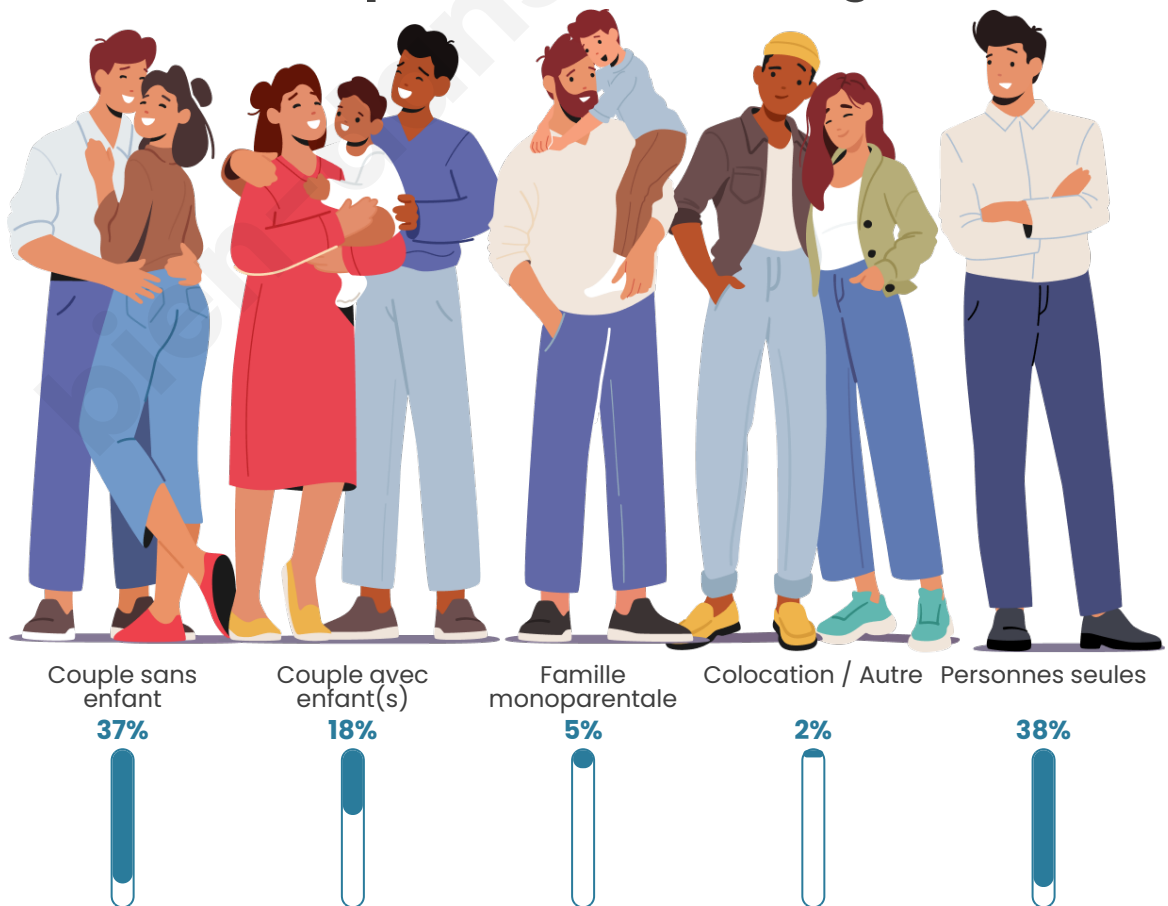

Tranche d'âge

Activité professionnelle

Niveau de diplôme

Composition des ménages

Profils électoraux

Premier tour

	Emmanuel MACRON	30.89 %
	Marine LE PEN	27.16 %
	Jean-Luc MÉLENCHON	15.98 %
	Éric ZEMMOUR	5.19 %
	Valérie PÉCRESE	4.39 %
	Jean LASSALLE	4.13 %
	Fabien ROUSSEL	3.20 %
	Anne HIDALGO	2.53 %
	Yannick JADOT	2.13 %
	Nicolas DUPONT- AIGNAN	1.86 %
	Nathalie ARTHAUD	1.46 %
	Philippe POUTOU	1.07 %