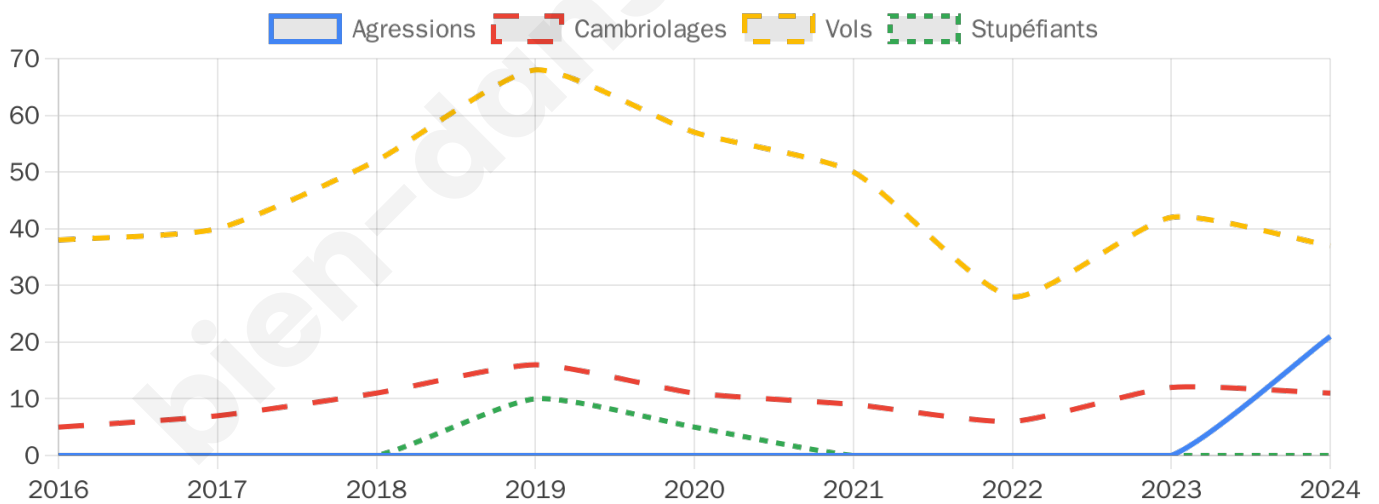

1 073 inscrits

Participation : 71.95%

Votes blancs : 1.42%

Votes nuls : 1.30%

Second tour

	Emmanuel MACRON	57,46 %
	Marine LE PEN	42,54 %

1 072 inscrits

Participation : 69.59%

Votes blancs : 6.57%

Votes nuls : 3.62%

Sécurité

Agressions physiques / sexuelles

21

Cambriolages

11

Vols / dégradations

37

Stupéfiants

0

Evolution du nombre d'infractions

Pour comparer

(en proportion du nombre d'habitants)

Sources : Bases statistiques communale, départementale et régionale de la délinquance enregistrée par la police et la gendarmerie nationales selon les dernières parutions officielles de 2025 portant sur l'année 2024 ([data.gouv](https://data.gouv.fr)).