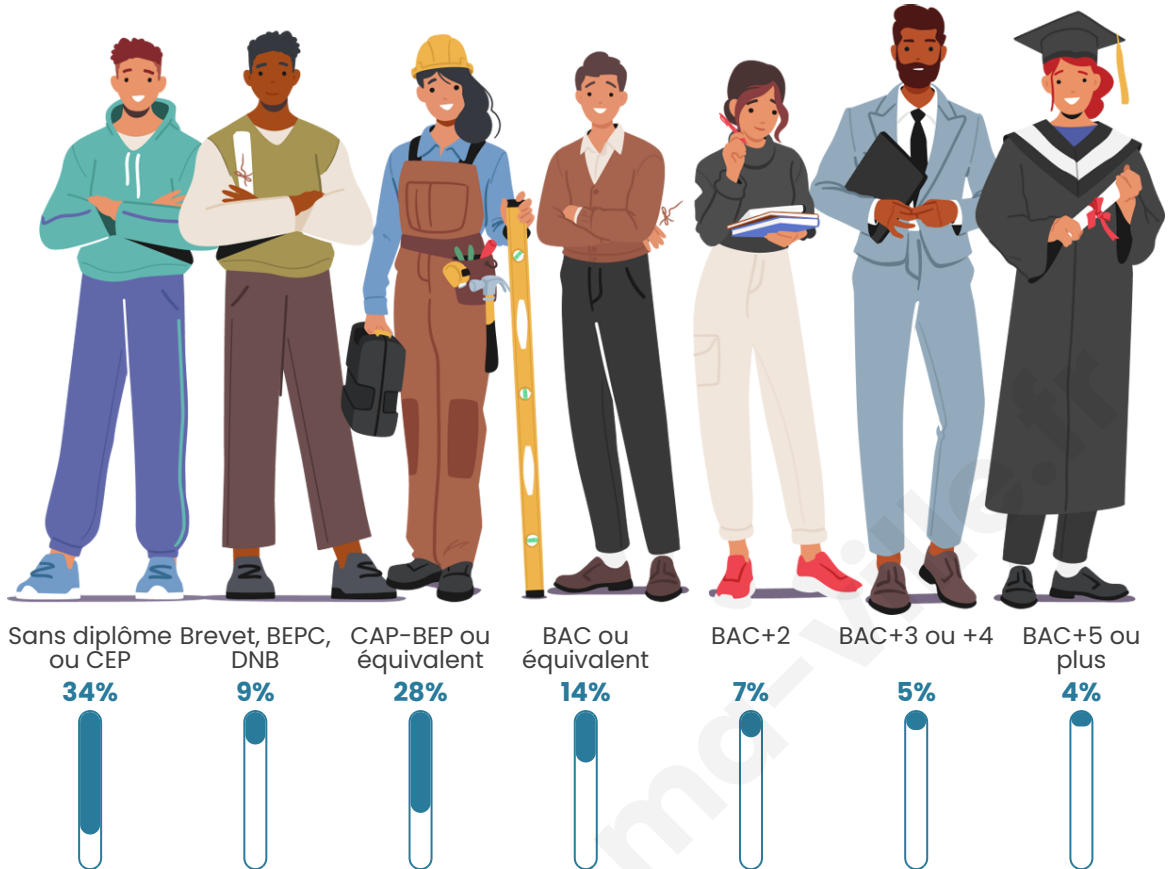

Statistiques sur la population

Nombre d'habitants

1 327

Age moyen

54 ans

Pop active

35.3%

Taux chômage

Tranche d'âge

Activité professionnelle

Niveau de diplôme

Composition des ménages

Profils électoraux

Premier tour

	Emmanuel MACRON	30.89 %
	Marine LE PEN	27.16 %
	Jean-Luc MÉLENCHON	15.98 %
	Éric ZEMMOUR	5.19 %
	Valérie PÉCRESE	4.39 %
	Jean LASSALLE	4.13 %
	Fabien ROUSSEL	3.20 %
	Anne HIDALGO	2.53 %
	Yannick JADOT	2.13 %
	Nicolas DUPONT- AIGNAN	1.86 %
	Nathalie ARTHAUD	1.46 %
	Philippe POUTOU	1.07 %