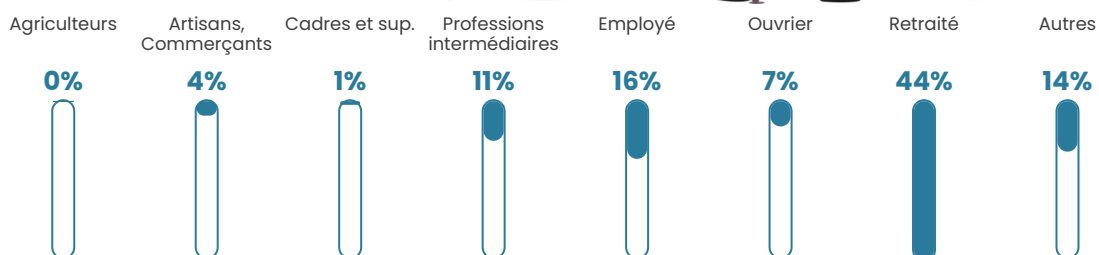

8.6%

Pop densité

66 h/km²

Revenu moyen

20 820 €/an

Evolution du nombre d'habitants

Sources : Institut national de la statistique et des études économiques (insee) selon Les dernières parutions officielles de 2024 portant sur les années 2020, 2021 et 2022.

Tranche d'âge

Activité professionnelle

Niveau de diplôme

Composition des ménages

Profils électoraux

Premier tour

	Emmanuel MACRON	30.89 %
	Marine LE PEN	27.16 %
	Jean-Luc MÉLENCHON	15.98 %
	Éric ZEMMOUR	5.19 %
	Valérie PÉCRESE	4.39 %
	Jean LASSALLE	4.13 %
	Fabien ROUSSEL	3.20 %
	Anne HIDALGO	2.53 %
	Yannick JADOT	2.13 %
	Nicolas DUPONT- AIGNAN	1.86 %
	Nathalie ARTHAUD	1.46 %
	Philippe POUTOU	1.07 %