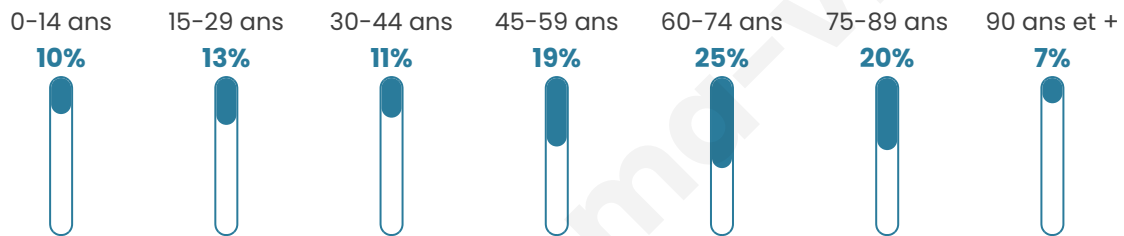

Statistiques sur la population

Nombre d'habitants

1 327

Age moyen

54 ans

Pop active

35.3%

Taux chômage

8.6%

Pop densité

66 h/km²

Revenu moyen

20 820 €/an

Evolution du nombre d'habitants

Sources : Institut national de la statistique et des études économiques (insee) selon Les dernières parutions officielles de 2024 portant sur les années 2020, 2021 et 2022.

Tranche d'âge

Activité professionnelle

Niveau de diplôme

Composition des ménages

Profils électoraux

Premier tour

	Emmanuel MACRON	30.89 %
	Marine LE PEN	27.16 %
	Jean-Luc MÉLENCHON	15.98 %
	Éric ZEMMOUR	5.19 %
	Valérie PÉCRESE	4.39 %
	Jean LASSALLE	4.13 %
	Fabien ROUSSEL	3.20 %
	Anne HIDALGO	2.53 %
	Yannick JADOT	2.13 %
	Nicolas DUPONT- AIGNAN	1.86 %
	Nathalie ARTHAUD	1.46 %
	Philippe POUTOU	1.07 %