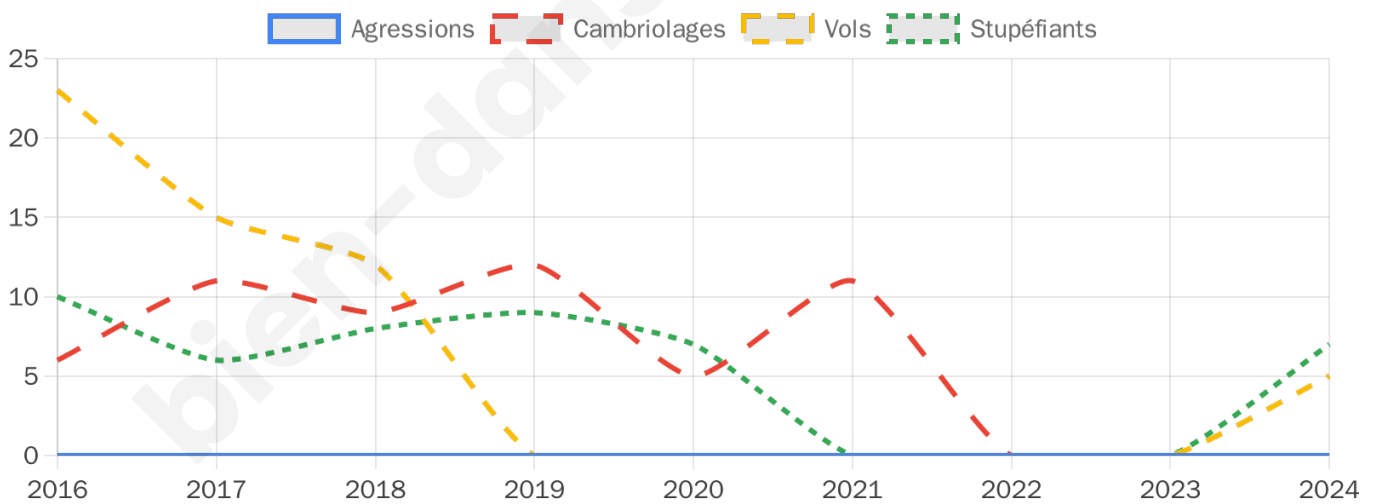

Sécurité

Agressions physiques / sexuelles

0

Cambriolages

0

Vols / dégradations

5

Stupéfiants

7

Evolution du nombre d'infractions