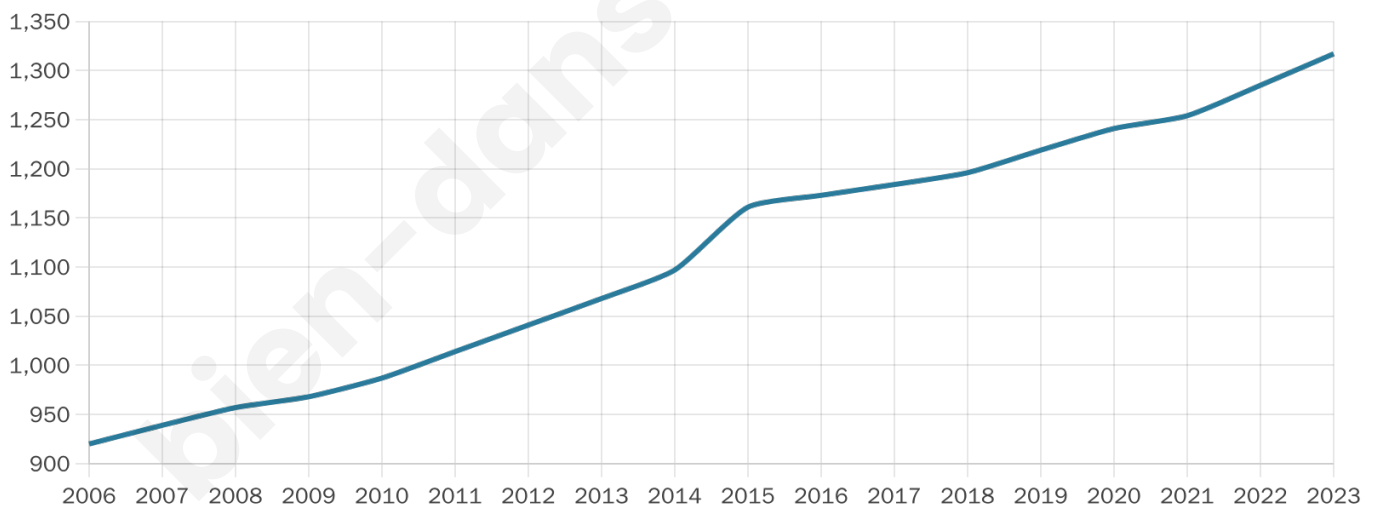

Nombre d'habitants

1 317

Age moyen

40 ans

Pop active

45.4%

Taux chômage

9.3%

Pop densité

69 h/km²

Revenu moyen

24 550 €/an

Evolution du nombre d'habitants

Sources : Institut national de la statistique et des études économiques (insee) selon Les dernières parutions officielles de 2024 portant sur les années 2020, 2021 et 2022.

Tranche d'âge

Activité professionnelle

Niveau de diplôme

Composition des ménages

Profils électoraux

Premier tour

	Marine LE PEN	33.80 %
	Jean-Luc MÉLENCHON	18.79 %
	Emmanuel MACRON	16.02 %
	Éric ZEMMOUR	12.99 %
	Valérie PÉCRESE	4.16 %
	Yannick JADOT	3.15 %
	Fabien ROUSSEL	2.77 %
	Jean LASSALLE	2.40 %
	Nicolas DUPONT-AIGNAN	2.02 %
	Philippe POUTOU	1.89 %
	Anne HIDALGO	1.26 %
	Nathalie ARTHAUD	0.76 %