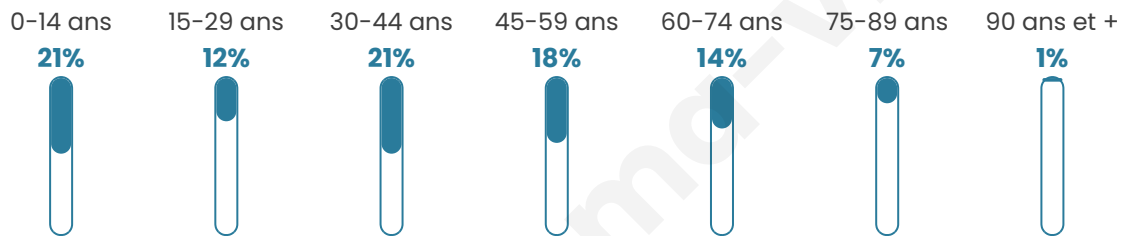

Nombre d'habitants

1 317

Age moyen

40 ans

Pop active

45.4%

Taux chômage

9.3%

Pop densité

69 h/km²

Revenu moyen

24 550 €/an

Evolution du nombre d'habitants

Sources : Institut national de la statistique et des études économiques (insee) selon Les dernières parutions officielles de 2024 portant sur les années 2020, 2021 et 2022.

Tranche d'âge

Activité professionnelle

Niveau de diplôme

Composition des ménages

Profils électoraux

Premier tour

	Marine LE PEN	33.80 %
	Jean-Luc MÉLENCHON	18.79 %
	Emmanuel MACRON	16.02 %
	Éric ZEMMOUR	12.99 %
	Valérie PÉCRESE	4.16 %
	Yannick JADOT	3.15 %
	Fabien ROUSSEL	2.77 %
	Jean LASSALLE	2.40 %
	Nicolas DUPONT-AIGNAN	2.02 %
	Philippe POUTOU	1.89 %
	Anne HIDALGO	1.26 %
	Nathalie ARTHAUD	0.76 %

954 inscrits

Participation : 85.01%

Votes blancs : 1.48%

Votes nuls : 0.74%

Second tour

	Emmanuel MACRON	36,77 %
	Marine LE PEN	63,23 %

955 inscrits

Participation : 83.87%