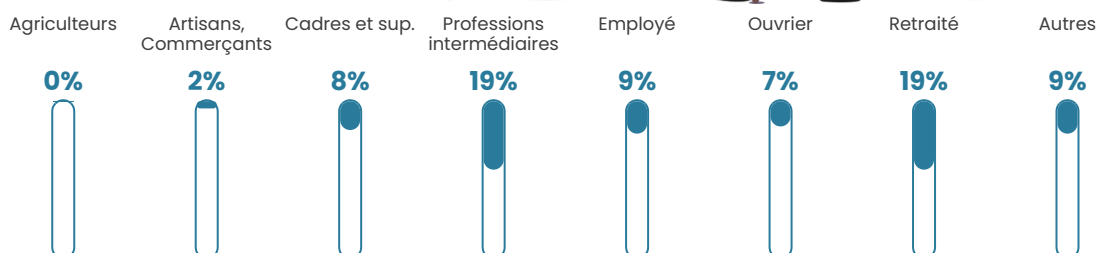

Pop densité

69 h/km²

Revenu moyen

24 550 €/an

Evolution du nombre d'habitants

Sources : Institut national de la statistique et des études économiques (insee) selon Les dernières parutions officielles de 2024 portant sur les années 2020, 2021 et 2022.

Tranche d'âge

Activité professionnelle

Niveau de diplôme

Composition des ménages

Profils électoraux

Premier tour

	Marine LE PEN	33.80 %
	Jean-Luc MÉLENCHON	18.79 %
	Emmanuel MACRON	16.02 %
	Éric ZEMMOUR	12.99 %
	Valérie PÉCRESE	4.16 %
	Yannick JADOT	3.15 %
	Fabien ROUSSEL	2.77 %
	Jean LASSALLE	2.40 %
	Nicolas DUPONT-AIGNAN	2.02 %
	Philippe POUTOU	1.89 %
	Anne HIDALGO	1.26 %
	Nathalie ARTHAUD	0.76 %