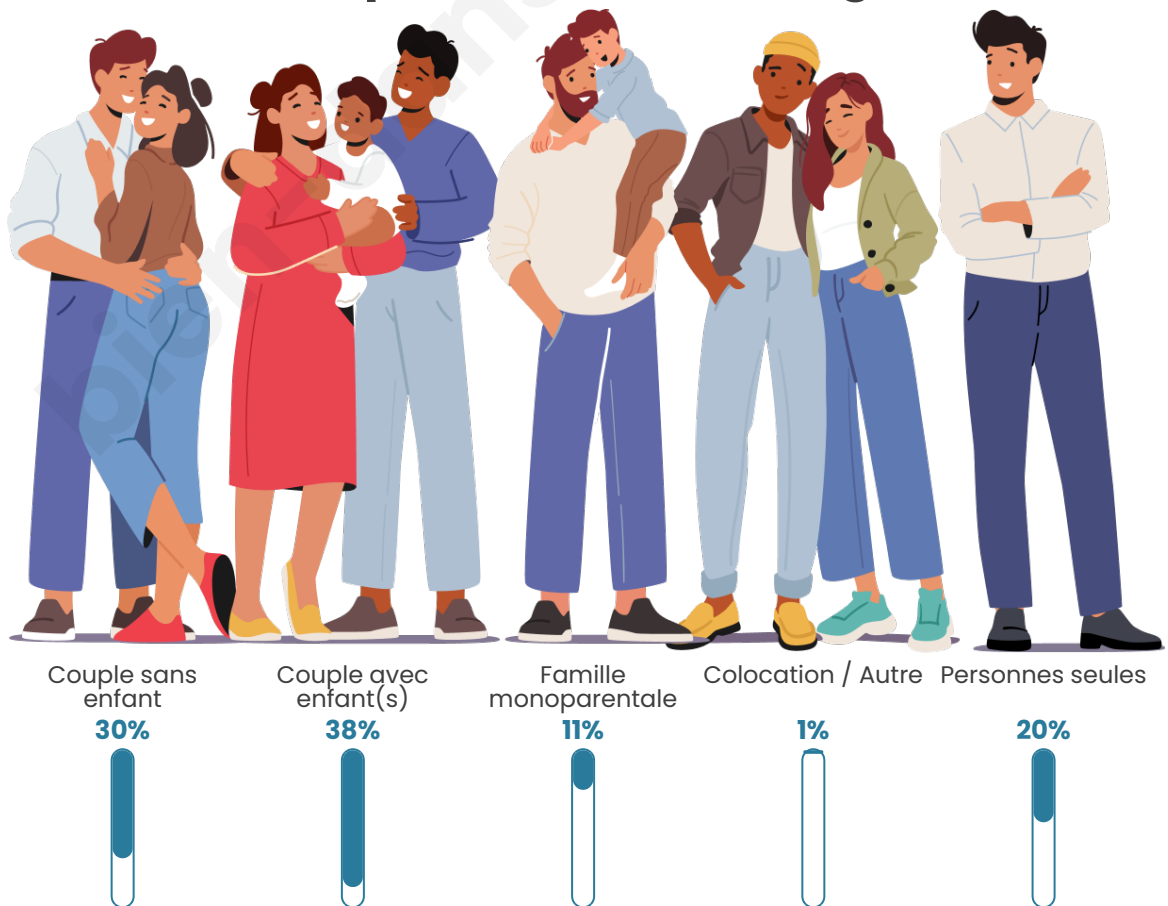

Nombre d'habitants

1 317

Age moyen

40 ans

Pop active

45.4%

Taux chômage

9.3%

Tranche d'âge

Activité professionnelle

Niveau de diplôme

Composition des ménages

Profils électoraux

Premier tour

	Marine LE PEN	33.80 %
	Jean-Luc MÉLENCHON	18.79 %
	Emmanuel MACRON	16.02 %
	Éric ZEMMOUR	12.99 %
	Valérie PÉCRESE	4.16 %
	Yannick JADOT	3.15 %
	Fabien ROUSSEL	2.77 %
	Jean LASSALLE	2.40 %
	Nicolas DUPONT-AIGNAN	2.02 %
	Philippe POUTOU	1.89 %
	Anne HIDALGO	1.26 %
	Nathalie ARTHAUD	0.76 %