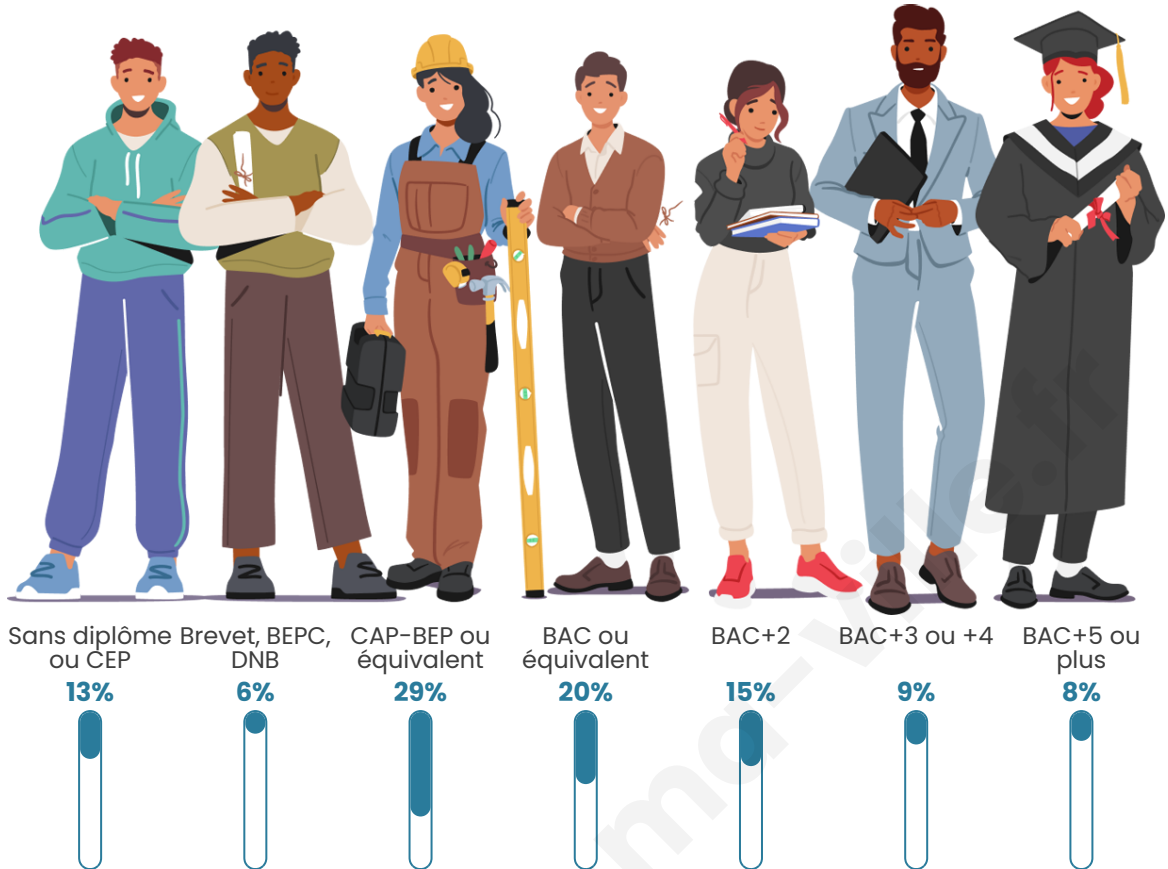

Nombre d'habitants

1 317

Age moyen

40 ans

Pop active

45.4%

Taux chômage

9.3%

Pop densité

69 h/km²

Revenu moyen

24 550 €/an

Evolution du nombre d'habitants

Sources : Institut national de la statistique et des études économiques (insee) selon Les dernières parutions officielles de 2024 portant sur les années 2020, 2021 et 2022.

Tranche d'âge

Activité professionnelle

Niveau de diplôme

Composition des ménages

Profils électoraux

Premier tour

	Marine LE PEN	33.80 %
	Jean-Luc MÉLENCHON	18.79 %
	Emmanuel MACRON	16.02 %
	Éric ZEMMOUR	12.99 %
	Valérie PÉCRESE	4.16 %
	Yannick JADOT	3.15 %
	Fabien ROUSSEL	2.77 %
	Jean LASSALLE	2.40 %
	Nicolas DUPONT-AIGNAN	2.02 %
	Philippe POUTOU	1.89 %
	Anne HIDALGO	1.26 %
	Nathalie ARTHAUD	0.76 %