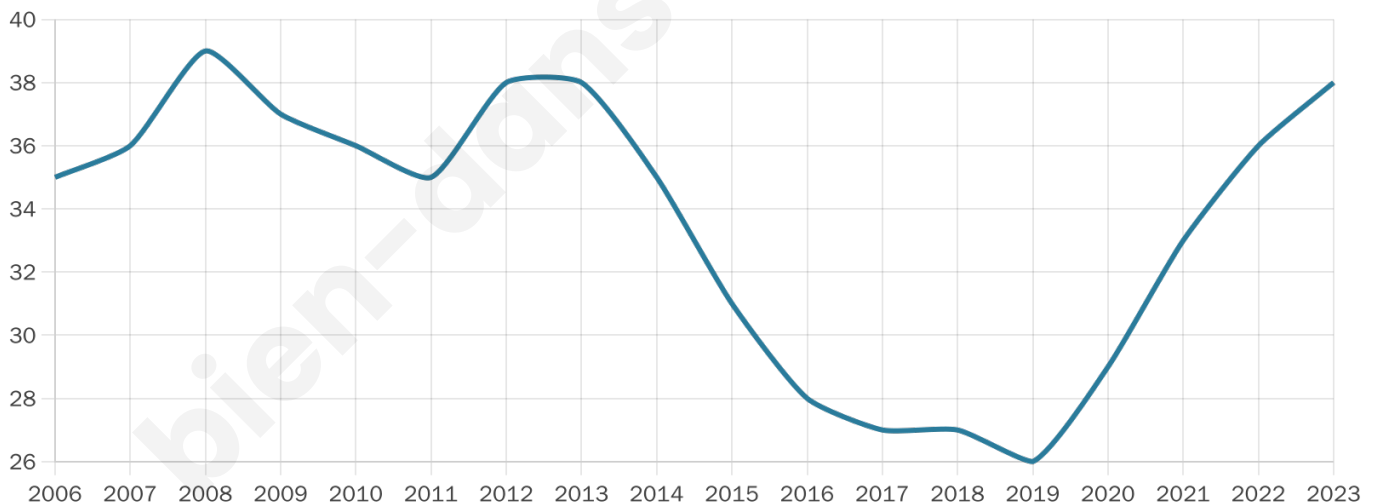

46 ans

Pop active

31.6%

Taux chômage

0%

Pop densité

5 h/km²

Revenu moyen

NC

Evolution du nombre d'habitants

Sources : Institut national de la statistique et des études économiques (insee) selon Les dernières parutions officielles de 2024 portant sur les années 2020, 2021 et 2022.