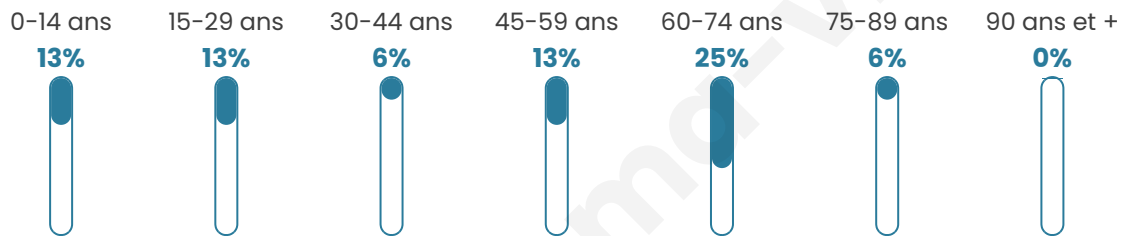

46 ans

Pop active

31.6%

Taux chômage

0%

Pop densité

5 h/km²

Revenu moyen

Tranche d'âge

Activité professionnelle

Niveau de diplôme

Composition des ménages

Profils électoraux

Premier tour

	Jean LASSALLE	33.33 %
	Marine LE PEN	19.05 %
	Fabien ROUSSEL	14.29 %
	Emmanuel MACRON	9.52 %
	Éric ZEMMOUR	9.52 %
	Jean-Luc MÉLENCHON	4.76 %
	Anne HIDALGO	4.76 %
	Nicolas DUPONT-AIGNAN	4.76 %
	Nathalie ARTHAUD	0.00 %
	Yannick JADOT	0.00 %
	Valérie PÉCRESSE	0.00 %
	Philippe POUTOU	0.00 %