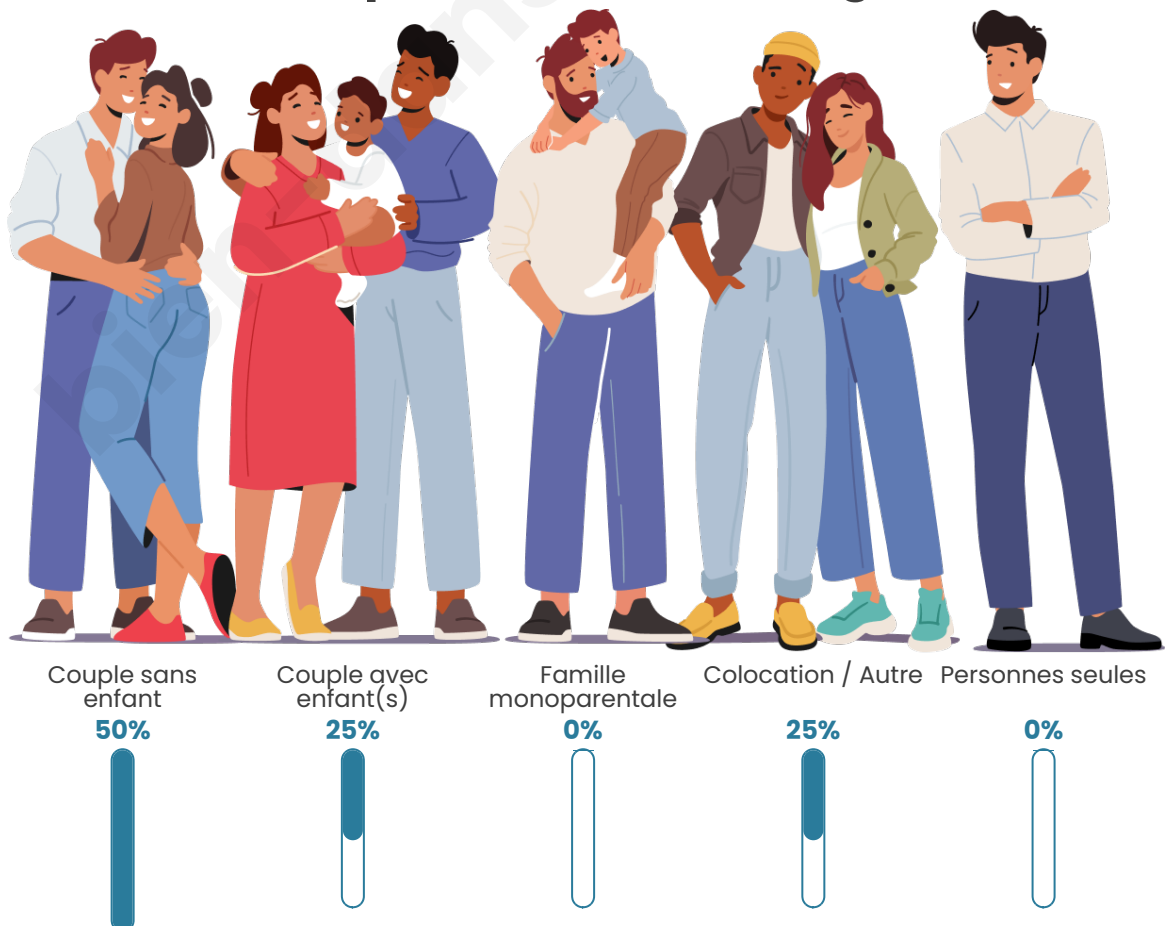

Tranche d'âge

Activité professionnelle

Niveau de diplôme

Composition des ménages

Profils électoraux

Premier tour

	Jean LASSALLE	33.33 %
	Marine LE PEN	19.05 %
	Fabien ROUSSEL	14.29 %
	Emmanuel MACRON	9.52 %
	Éric ZEMMOUR	9.52 %
	Jean-Luc MÉLENCHON	4.76 %
	Anne HIDALGO	4.76 %
	Nicolas DUPONT-AIGNAN	4.76 %
	Nathalie ARTHAUD	0.00 %
	Yannick JADOT	0.00 %
	Valérie PÉCRESSE	0.00 %
	Philippe POUTOU	0.00 %