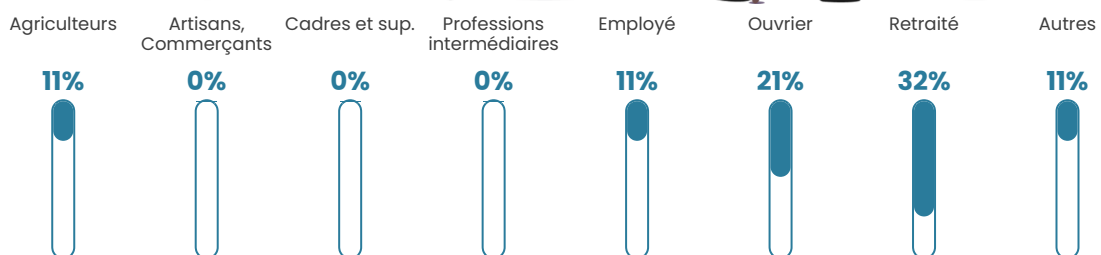

NC

Evolution du nombre d'habitants

Sources : Institut national de la statistique et des études économiques (insee) selon Les dernières parutions officielles de 2024 portant sur les années 2020, 2021 et 2022.

Tranche d'âge

Activité professionnelle

Niveau de diplôme

Composition des ménages

Profils électoraux

Premier tour

	Jean LASSALLE	33.33 %
	Marine LE PEN	19.05 %
	Fabien ROUSSEL	14.29 %
	Emmanuel MACRON	9.52 %
	Éric ZEMMOUR	9.52 %
	Jean-Luc MÉLENCHON	4.76 %
	Anne HIDALGO	4.76 %
	Nicolas DUPONT-AIGNAN	4.76 %
	Nathalie ARTHAUD	0.00 %
	Yannick JADOT	0.00 %
	Valérie PÉCRESSE	0.00 %
	Philippe POUTOU	0.00 %