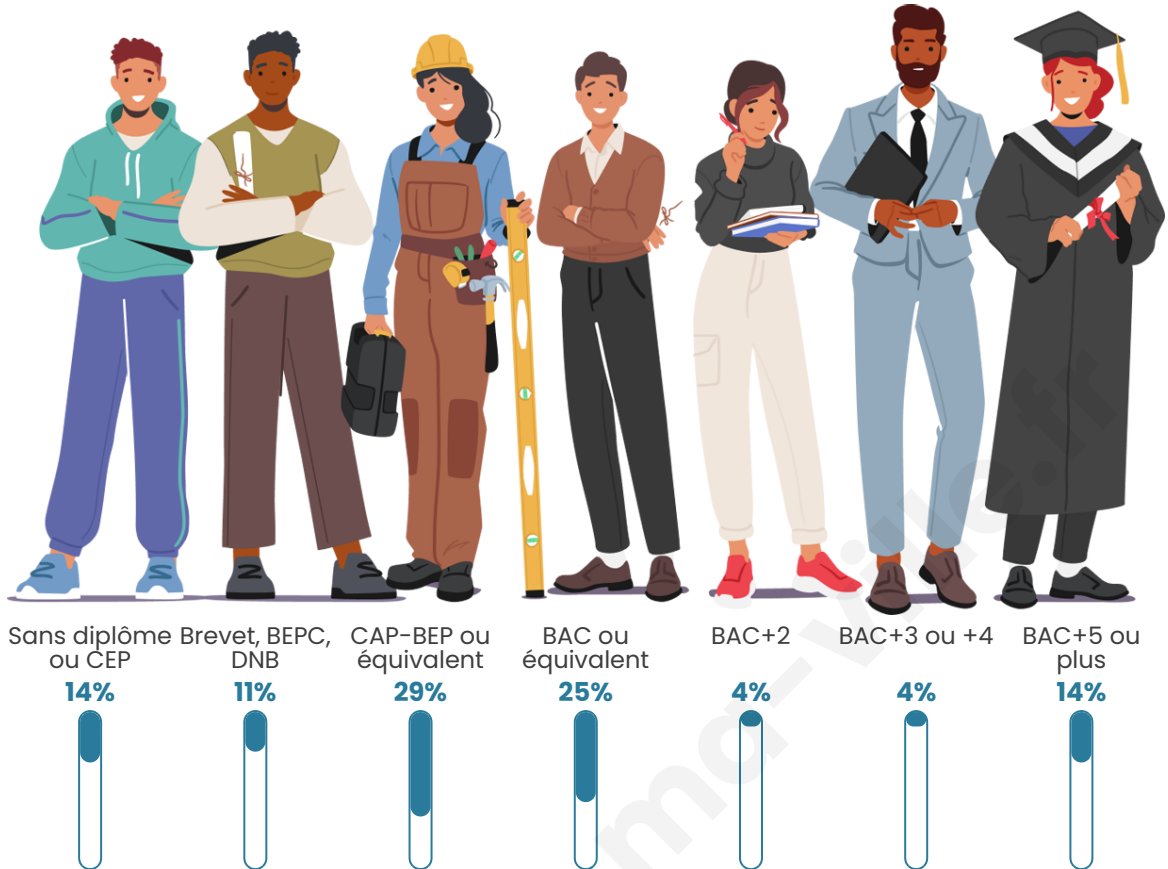

46 ans

Pop active

31.6%

Taux chômage

0%

Pop densité

5 h/km²

Revenu moyen

Tranche d'âge

Activité professionnelle

Niveau de diplôme

Composition des ménages

Profils électoraux

Premier tour

	Jean LASSALLE	33.33 %
	Marine LE PEN	19.05 %
	Fabien ROUSSEL	14.29 %
	Emmanuel MACRON	9.52 %
	Éric ZEMMOUR	9.52 %
	Jean-Luc MÉLENCHON	4.76 %
	Anne HIDALGO	4.76 %
	Nicolas DUPONT-AIGNAN	4.76 %
	Nathalie ARTHAUD	0.00 %
	Yannick JADOT	0.00 %
	Valérie PÉCRESSE	0.00 %
	Philippe POUTOU	0.00 %