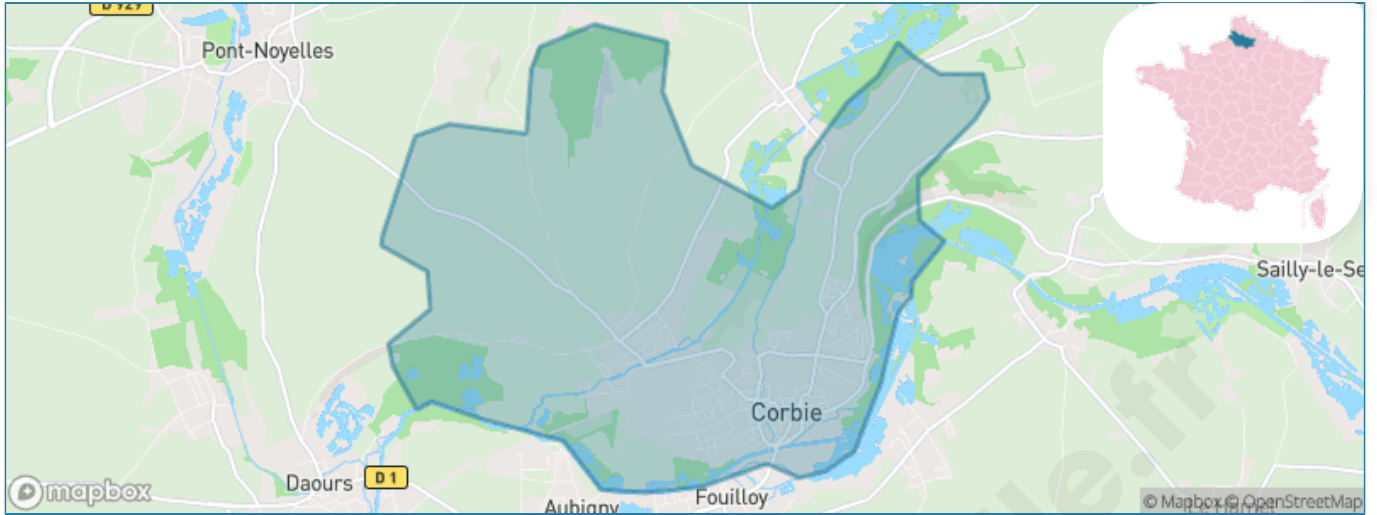

Version web

Ville de Corbie

Présenté par

BIEN dans
ma **VILLE** 

Sommaire

Situation géographique	3
Statistiques sur la population	4
Evolution du nombre d'habitants	4
Tranche d'âge	5
0-14 ans	5
15-29 ans	5
30-44 ans	5
45-59 ans	5
60-74 ans	5
75-89 ans	5
90 ans et +	5
Activité professionnelle	5
Agriculteurs	5
Artisans, Commerçants	5
Cadres et sup.	5
Professions intermédiaires	5
Employé	5
Ouvrier	5
Retraité	5
Autres	5
Niveau de diplôme	6
Sans diplôme ou CEP	6
Brevet, BEPC, DNB	6
CAP-BEP ou équivalent	6
BAC ou équivalent	6
BAC+2	6
BAC+3 ou +4	6
BAC+5 ou plus	6
Composition des ménages	6
Couple sans enfant	6
Couple avec enfant(s)	6
Famille monoparentale	6
Colocation / Autre	6
Personnes seules	6
Profil électoraux	7
Premier tour	7
Sécurité	8
Evolution du nombre d'infractions	8
Pour comparer	9
Services à la population	10
Commerce	10
Éducation	10
Villes autour de Corbie	11
Avis sur la ville de Corbie	12
Moyenne par critère	12
Villes autour de Corbie	12
Répartition des avis par note	12
Répartition des avis par note	12

Situation géographique

i Informations clés

- **Région** : Hauts-de-France
- **Département** : Somme
- **Code postal** : 80800
- **Superficie** : 16 km²

Statistiques sur la population

Nombre d'habitants

5 982