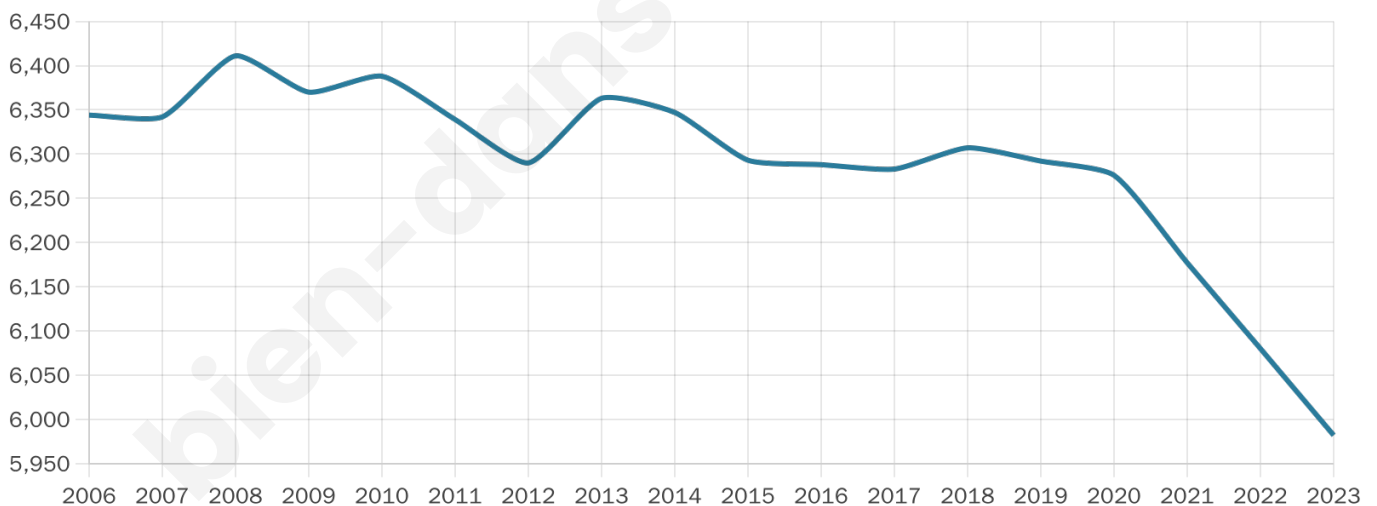

Age moyen

44 ans

Pop active

45.6%

Taux chômage

7.7%

Pop densité

374 h/km²

Revenu moyen

21 720 €/an

Evolution du nombre d'habitants

Sources : Institut national de la statistique et des études économiques (insee) selon Les dernières parutions officielles de 2024 portant sur les années 2020, 2021 et 2022.