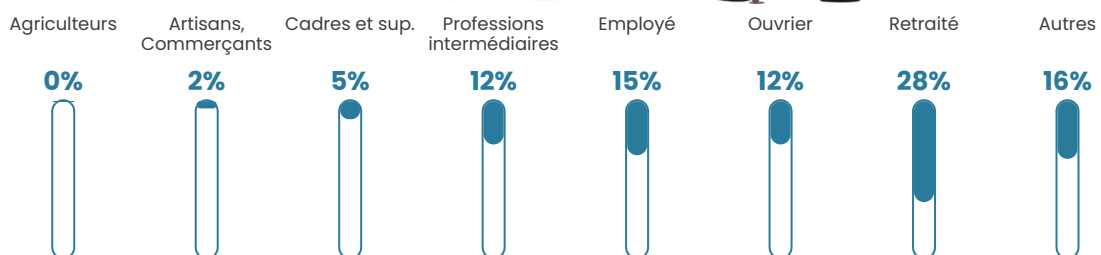

Age moyen

44 ans

Pop active

45.6%

Taux chômage

7.7%

Pop densité

374 h/km²

Revenu moyen

21 720 €/an

Evolution du nombre d'habitants

Sources : Institut national de la statistique et des études économiques (insee) selon Les dernières parutions officielles de 2024 portant sur les années 2020, 2021 et 2022.

Tranche d'âge

Activité professionnelle

Niveau de diplôme

Composition des ménages

Profils électoraux

Premier tour

	Marine LE PEN	33.64 %
	Emmanuel MACRON	26.51 %
	Jean-Luc MÉLENCHON	18.37 %
	Éric ZEMMOUR	5.65 %
	Yannick JADOT	3.25 %
	Valérie PÉCRESSE	3.12 %
	Fabien ROUSSEL	2.97 %
	Jean LASSALLE	1.77 %
	Nicolas DUPONT-AIGNAN	1.55 %
	Anne HIDALGO	1.42 %
	Philippe POUTOU	1.01 %
	Nathalie ARTHAUD	0.76 %