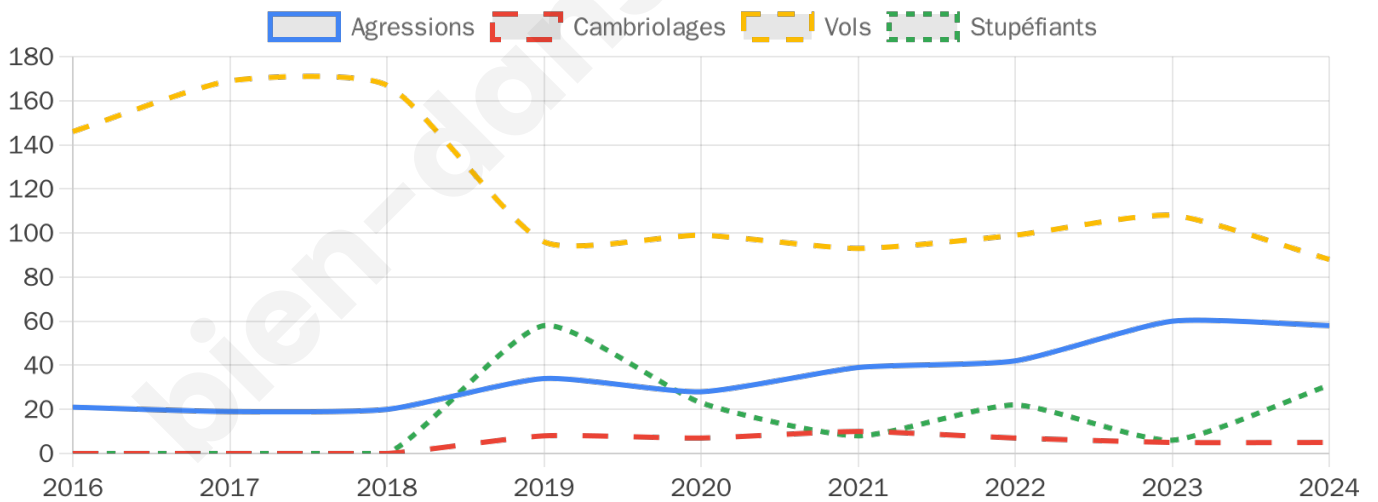

4 519 inscrits

Participation : 71.9%
Votes blancs : 1.45%
Votes nuls : 1.02%

Second tour

	Emmanuel MACRON	46,87 %
	Marine LE PEN	53,13 %

4 517 inscrits

Participation : 72.81%
Votes blancs : 6.66%
Votes nuls : 2.13%

Sécurité

Agressions physiques / sexuelles

58

Cambriolages

5

Vols / dégradations

88

Stupéfiants

31

Evolution du nombre d'infractions

Pour comparer

(en proportion du nombre d'habitants)

Sources : Bases statistiques communale, départementale et régionale de la délinquance enregistrée par la police et la gendarmerie nationales selon les dernières parutions officielles de 2025 portant sur l'année 2024 ([data.gouv](https://data.gouv.fr)).