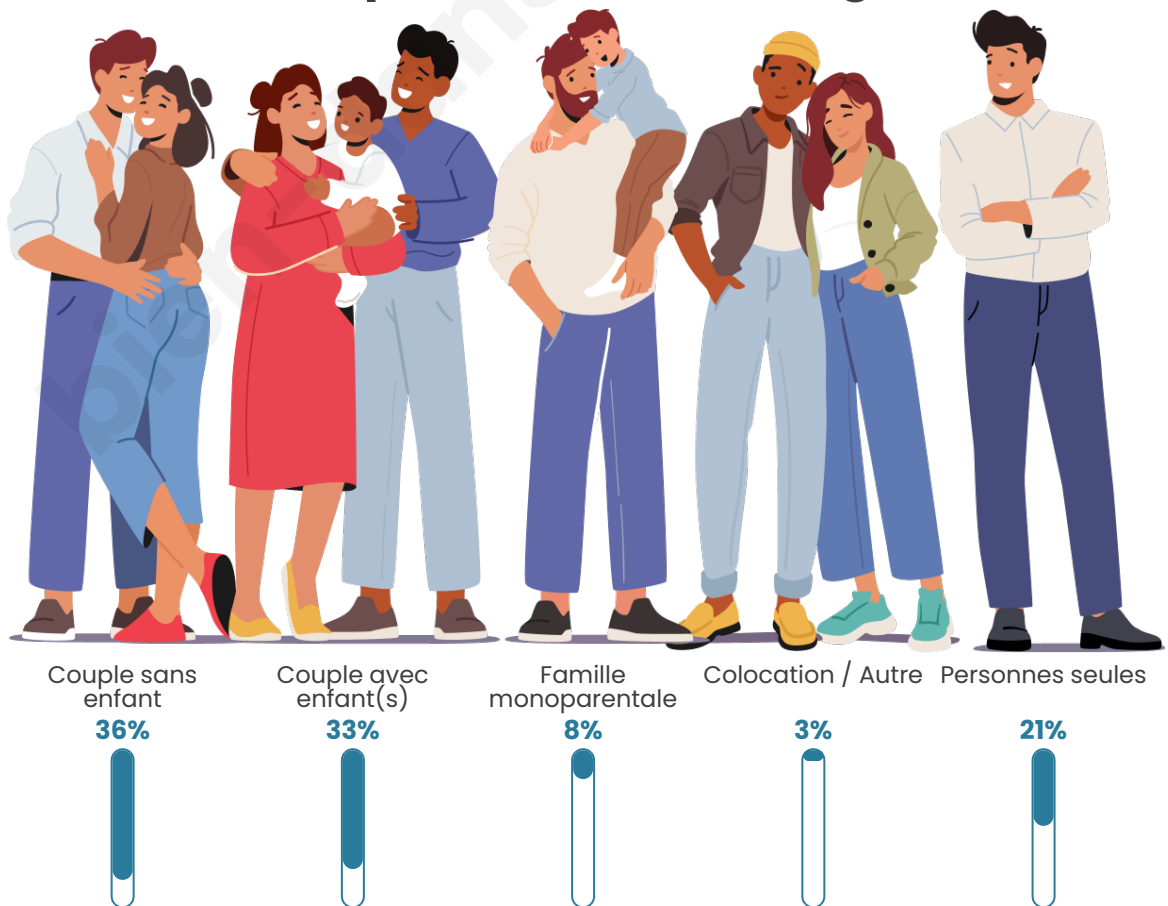

Tranche d'âge

Activité professionnelle

Niveau de diplôme

Composition des ménages

Profils électoraux

Premier tour

	Marine LE PEN	33.64 %
	Emmanuel MACRON	26.51 %
	Jean-Luc MÉLENCHON	18.37 %
	Éric ZEMMOUR	5.65 %
	Yannick JADOT	3.25 %
	Valérie PÉCRESSE	3.12 %
	Fabien ROUSSEL	2.97 %
	Jean LASSALLE	1.77 %
	Nicolas DUPONT-AIGNAN	1.55 %
	Anne HIDALGO	1.42 %
	Philippe POUTOU	1.01 %
	Nathalie ARTHAUD	0.76 %