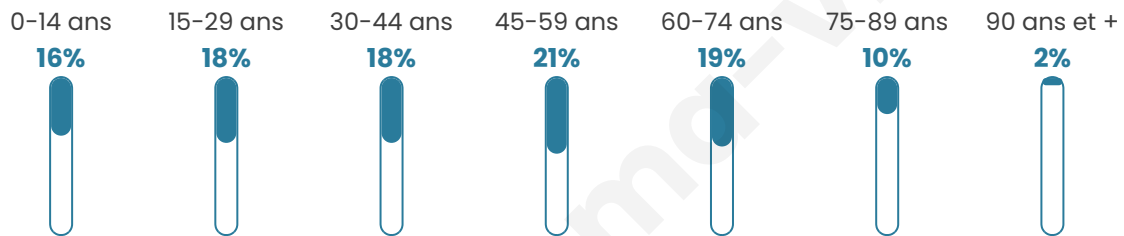

Age moyen

44 ans

Pop active

45.6%

Taux chômage

7.7%

Pop densité

374 h/km²

Revenu moyen

21 720 €/an

Evolution du nombre d'habitants

Sources : Institut national de la statistique et des études économiques (insee) selon Les dernières parutions officielles de 2024 portant sur les années 2020, 2021 et 2022.

Tranche d'âge

Activité professionnelle

Niveau de diplôme

Composition des ménages

Profils électoraux

Premier tour

	Marine LE PEN	33.64 %
	Emmanuel MACRON	26.51 %
	Jean-Luc MÉLENCHON	18.37 %
	Éric ZEMMOUR	5.65 %
	Yannick JADOT	3.25 %
	Valérie PÉCRESSE	3.12 %
	Fabien ROUSSEL	2.97 %
	Jean LASSALLE	1.77 %
	Nicolas DUPONT-AIGNAN	1.55 %
	Anne HIDALGO	1.42 %
	Philippe POUTOU	1.01 %
	Nathalie ARTHAUD	0.76 %