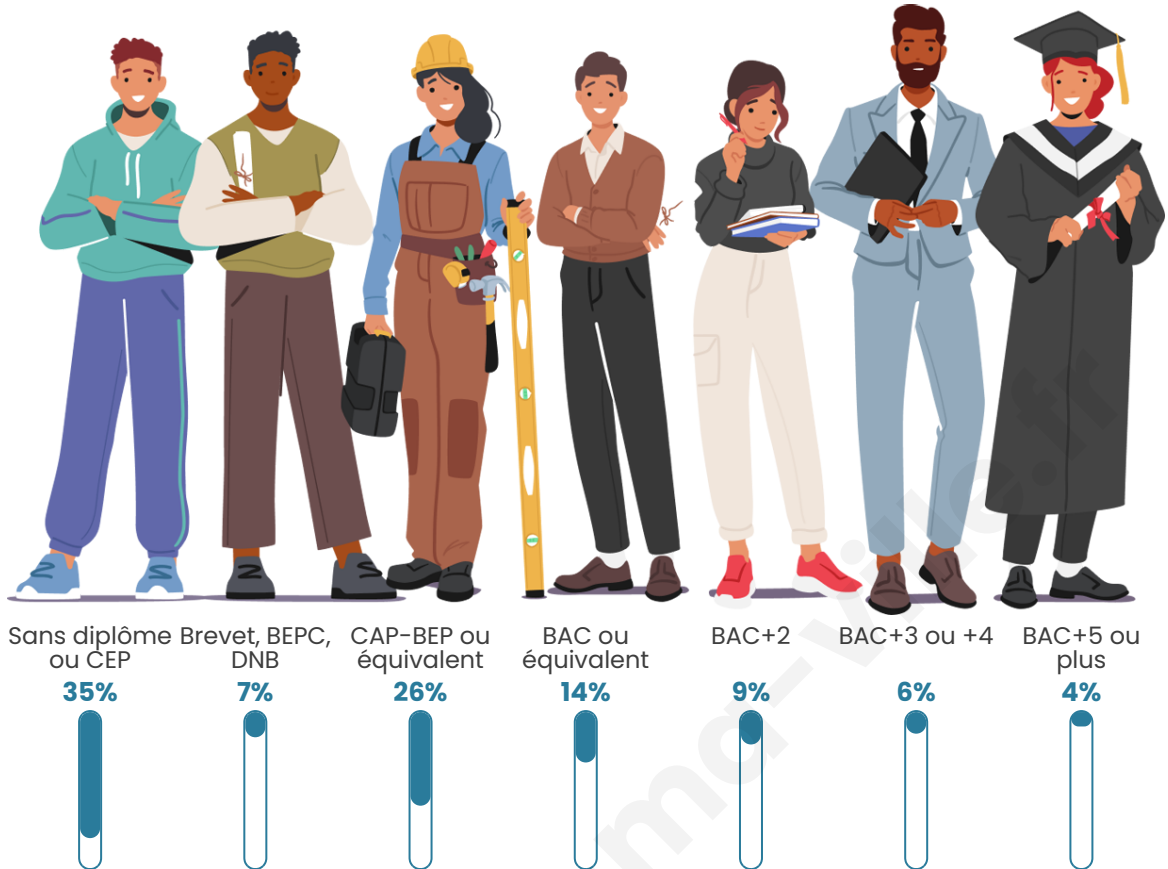

Age moyen

44 ans

Pop active

45.6%

Taux chômage

7.7%

Pop densité

374 h/km²

Tranche d'âge

Activité professionnelle

Niveau de diplôme

Composition des ménages

Profils électoraux

Premier tour

	Marine LE PEN	33.64 %
	Emmanuel MACRON	26.51 %
	Jean-Luc MÉLENCHON	18.37 %
	Éric ZEMMOUR	5.65 %
	Yannick JADOT	3.25 %
	Valérie PÉCRESSE	3.12 %
	Fabien ROUSSEL	2.97 %
	Jean LASSALLE	1.77 %
	Nicolas DUPONT-AIGNAN	1.55 %
	Anne HIDALGO	1.42 %
	Philippe POUTOU	1.01 %
	Nathalie ARTHAUD	0.76 %