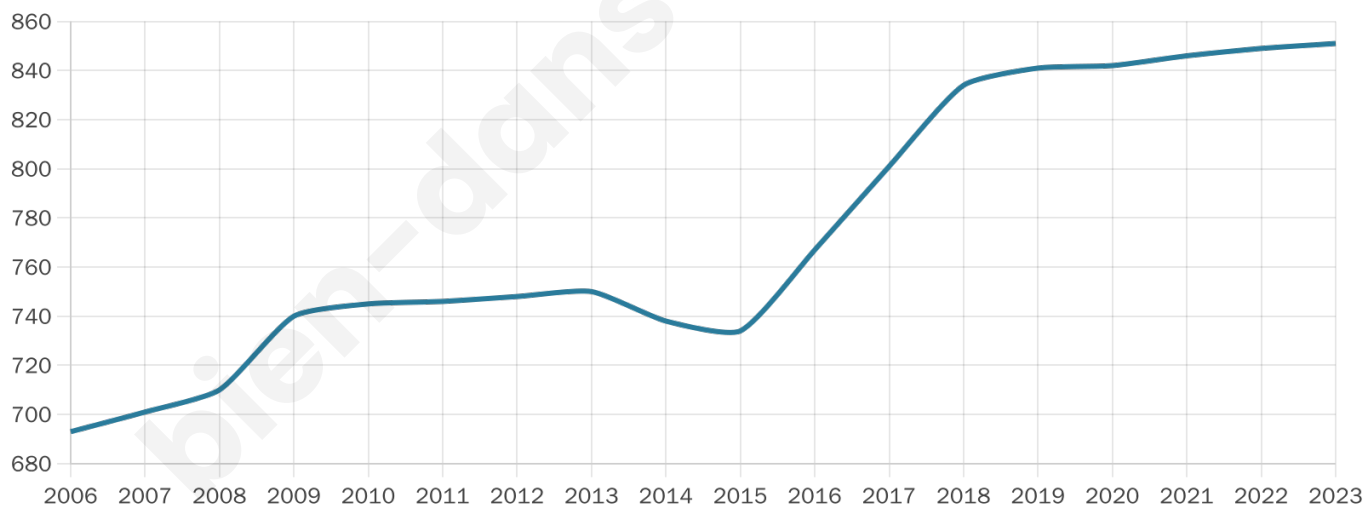

Age moyen

41 ans

Pop active

47.2%

Taux chômage

8.2%

Pop densité

57 h/km²

Revenu moyen

22 490 €/an

Evolution du nombre d'habitants

Sources : Institut national de la statistique et des études économiques (insee) selon Les dernières parutions officielles de 2024 portant sur les années 2020, 2021 et 2022.