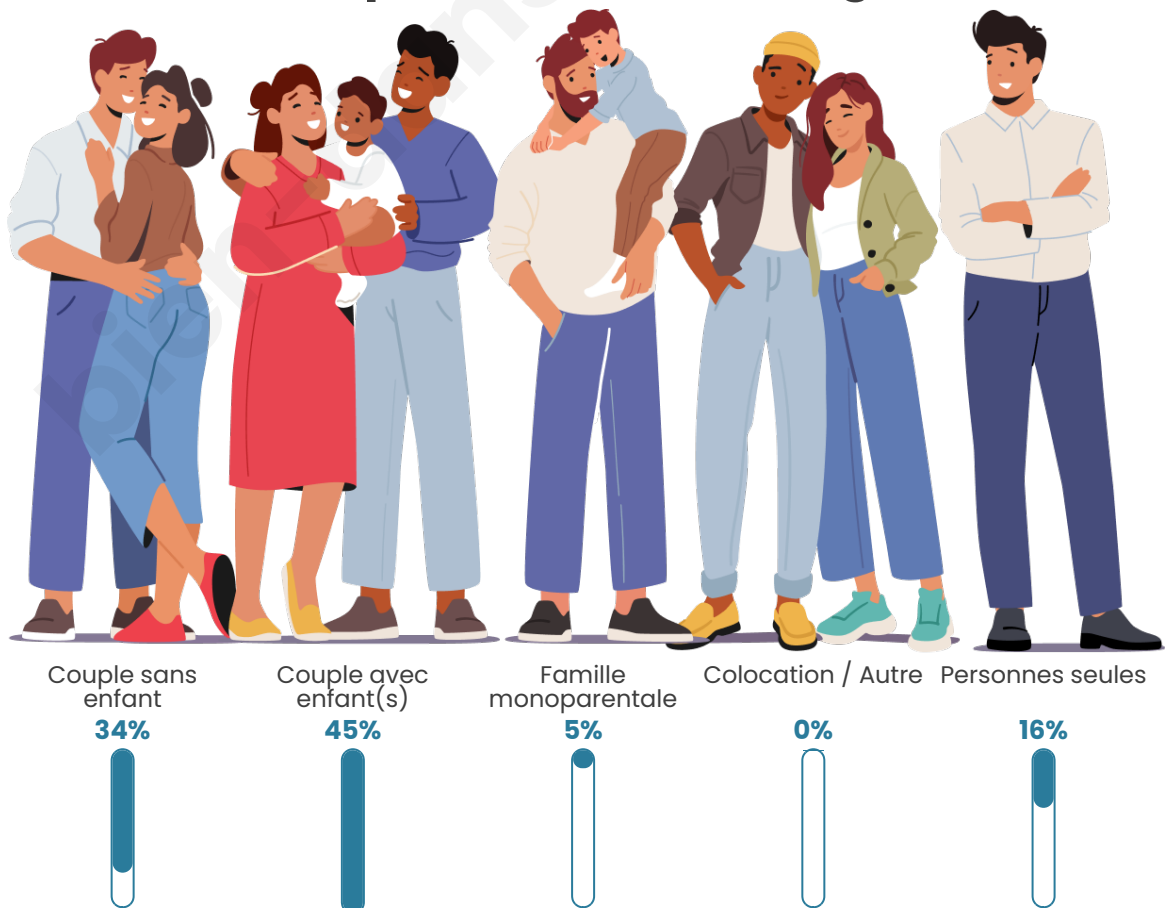

Tranche d'âge

Activité professionnelle

Niveau de diplôme

Composition des ménages

Profils électoraux

Premier tour

	Marine LE PEN	45.10 %
	Emmanuel MACRON	17.65 %
	Jean-Luc MÉLENCHON	12.99 %
	Éric ZEMMOUR	4.41 %
	Valérie PÉCRESSÉ	4.17 %
	Fabien ROUSSEL	3.19 %
	Nicolas DUPONT-AIGNAN	3.19 %
	Jean LASSALLE	2.94 %
	Yannick JADOT	2.94 %
	Anne HIDALGO	1.47 %
	Nathalie ARTHAUD	0.98 %
	Philippe POUTOU	0.98 %