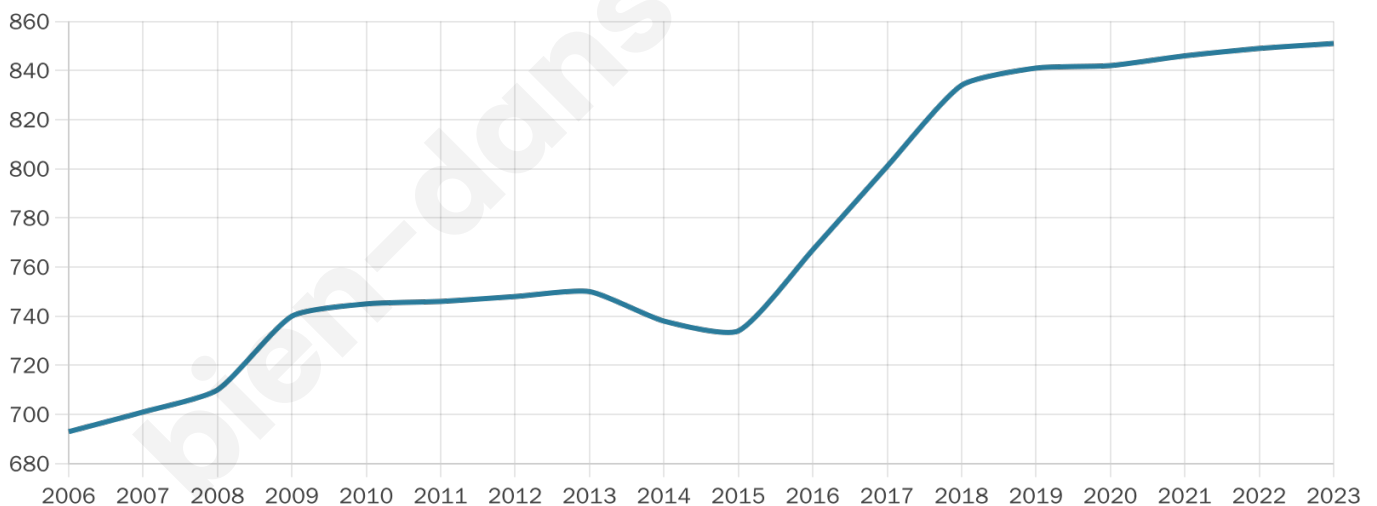

Age moyen

41 ans

Pop active

47.2%

Taux chômage

8.2%

Pop densité

57 h/km²

Revenu moyen

22 490 €/an

Evolution du nombre d'habitants

Sources : Institut national de la statistique et des études économiques (insee) selon Les dernières parutions officielles de 2024 portant sur les années 2020, 2021 et 2022.