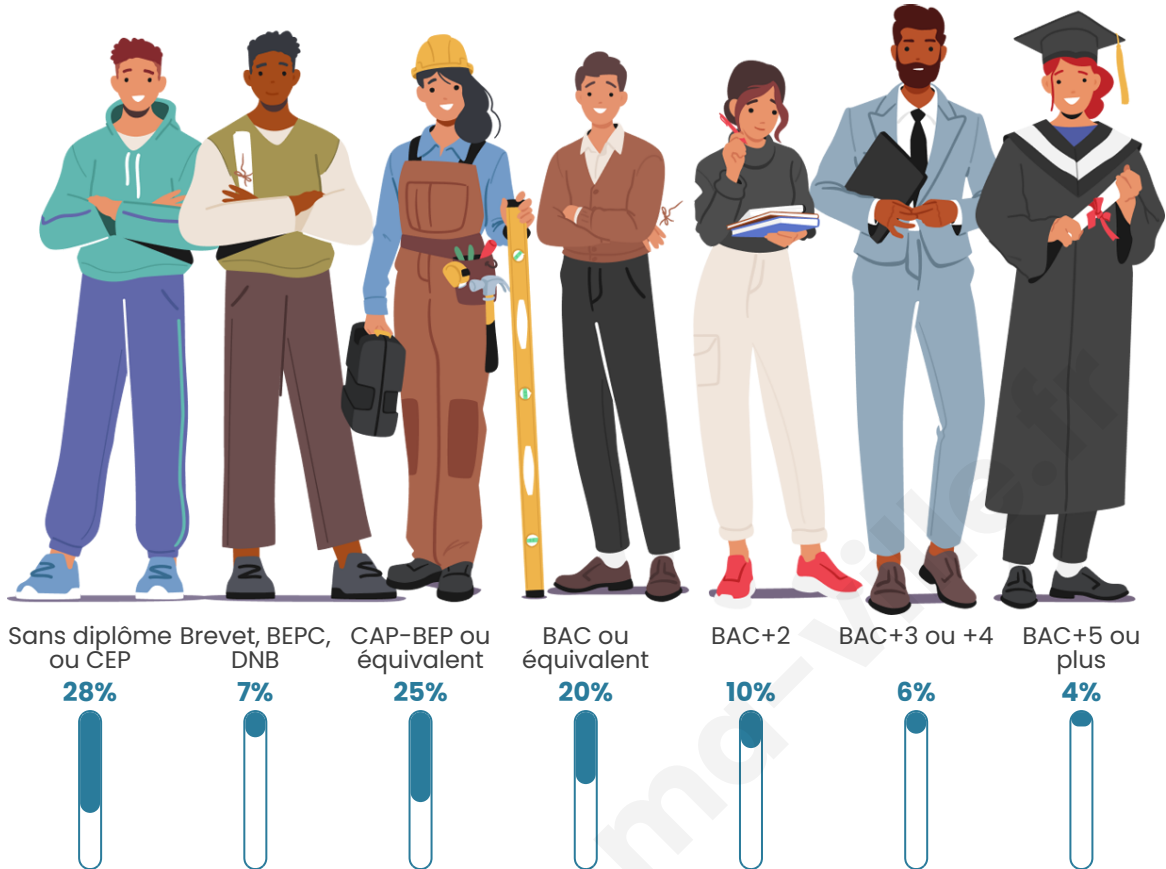

Tranche d'âge

Activité professionnelle

Niveau de diplôme

Composition des ménages

Profils électoraux

Premier tour

	Marine LE PEN	45.10 %
	Emmanuel MACRON	17.65 %
	Jean-Luc MÉLENCHON	12.99 %
	Éric ZEMMOUR	4.41 %
	Valérie PÉCRESSÉ	4.17 %
	Fabien ROUSSEL	3.19 %
	Nicolas DUPONT-AIGNAN	3.19 %
	Jean LASSALLE	2.94 %
	Yannick JADOT	2.94 %
	Anne HIDALGO	1.47 %
	Nathalie ARTHAUD	0.98 %
	Philippe POUTOU	0.98 %