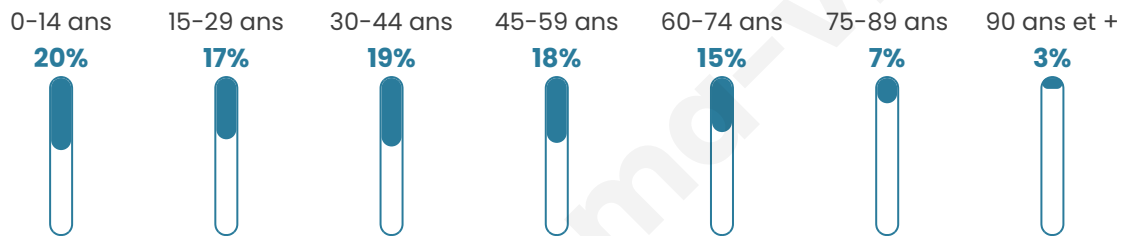

Age moyen

41 ans

Pop active

47.2%

Taux chômage

8.2%

Pop densité

57 h/km²

Revenu moyen

22 490 €/an

Evolution du nombre d'habitants

Sources : Institut national de la statistique et des études économiques (insee) selon Les dernières parutions officielles de 2024 portant sur les années 2020, 2021 et 2022.

Tranche d'âge

Activité professionnelle

Niveau de diplôme

Composition des ménages

Profils électoraux

Premier tour

	Marine LE PEN	45.10 %
	Emmanuel MACRON	17.65 %
	Jean-Luc MÉLENCHON	12.99 %
	Éric ZEMMOUR	4.41 %
	Valérie PÉCRESSÉ	4.17 %
	Fabien ROUSSEL	3.19 %
	Nicolas DUPONT-AIGNAN	3.19 %
	Jean LASSALLE	2.94 %
	Yannick JADOT	2.94 %
	Anne HIDALGO	1.47 %
	Nathalie ARTHAUD	0.98 %
	Philippe POUTOU	0.98 %