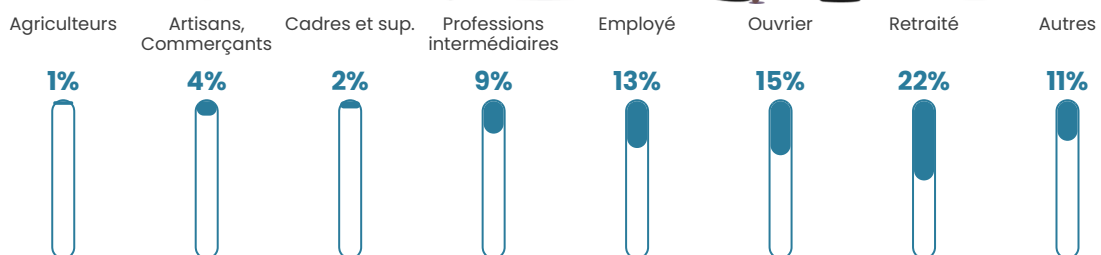

Revenu moyen

22 490 €/an

Evolution du nombre d'habitants

Sources : Institut national de la statistique et des études économiques (insee) selon Les dernières parutions officielles de 2024 portant sur les années 2020, 2021 et 2022.

Tranche d'âge

Activité professionnelle

Niveau de diplôme

Composition des ménages

Profils électoraux

Premier tour

	Marine LE PEN	45.10 %
	Emmanuel MACRON	17.65 %
	Jean-Luc MÉLENCHON	12.99 %
	Éric ZEMMOUR	4.41 %
	Valérie PÉCRESSÉ	4.17 %
	Fabien ROUSSEL	3.19 %
	Nicolas DUPONT-AIGNAN	3.19 %
	Jean LASSALLE	2.94 %
	Yannick JADOT	2.94 %
	Anne HIDALGO	1.47 %
	Nathalie ARTHAUD	0.98 %
	Philippe POUTOU	0.98 %