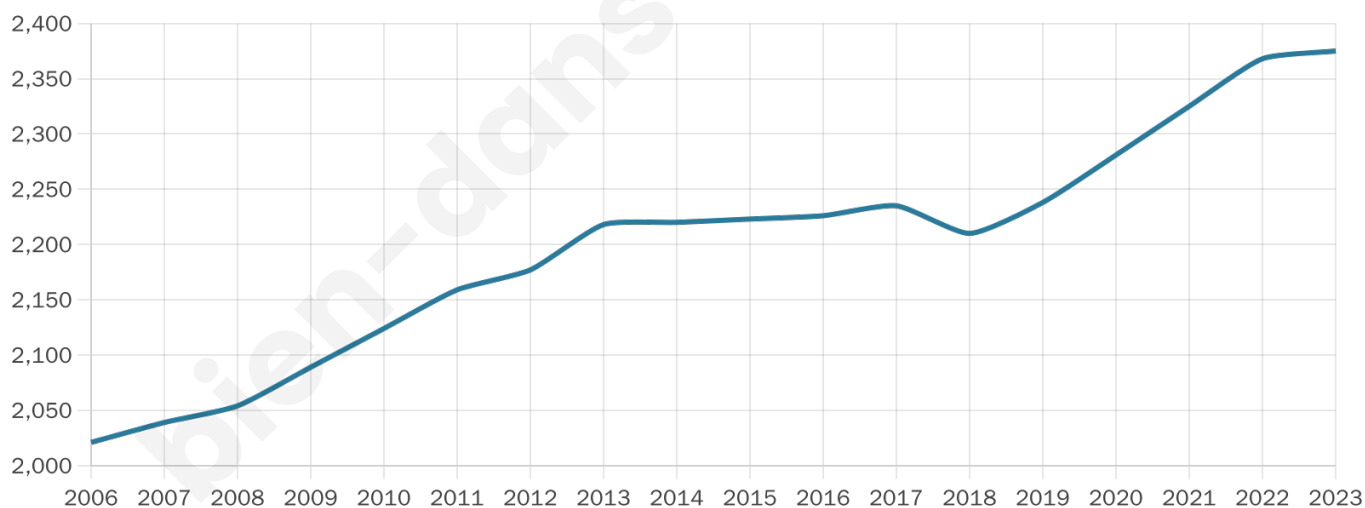

2 375

Age moyen

42 ans

Pop active

48.3%

Taux chômage

7.8%

Pop densité

198 h/km²

Revenu moyen

23 280 €/an

Evolution du nombre d'habitants

Sources : Institut national de la statistique et des études économiques (insee) selon Les dernières parutions officielles de 2024 portant sur les années 2020, 2021 et 2022.