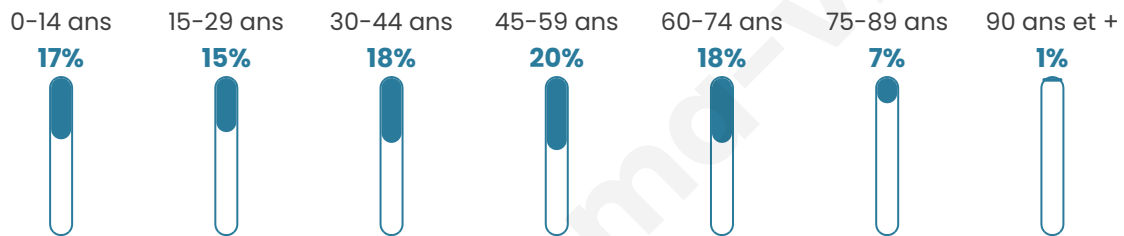

2 375

Age moyen

42 ans

Pop active

48.3%

Taux chômage

7.8%

Pop densité

198 h/km²

Revenu moyen

23 280 €/an

Evolution du nombre d'habitants

Sources : Institut national de la statistique et des études économiques (insee) selon Les dernières parutions officielles de 2024 portant sur les années 2020, 2021 et 2022.

Tranche d'âge

Activité professionnelle

Niveau de diplôme

Composition des ménages

Profils électoraux

Premier tour

	Marine LE PEN	32.71 %
	Emmanuel MACRON	22.55 %
	Jean-Luc MÉLENCHON	16.35 %
	Éric ZEMMOUR	7.79 %
	Valérie PÉCRESSE	4.73 %
	Yannick JADOT	4.52 %
	Jean LASSALLE	3.41 %
	Nicolas DUPONT-AIGNAN	3.13 %
	Fabien ROUSSEL	2.16 %
	Philippe POUTOU	1.18 %
	Anne HIDALGO	0.90 %
	Nathalie ARTHAUD	0.56 %

Second tour

	Emmanuel MACRON	47,29 %
	Marine LE PEN	52,71 %

1 843 inscrits

Participation : 76.78%

Votes blancs : 5.65%

Votes nuls : 1.84%

1 843 inscrits

Participation : 79.6%