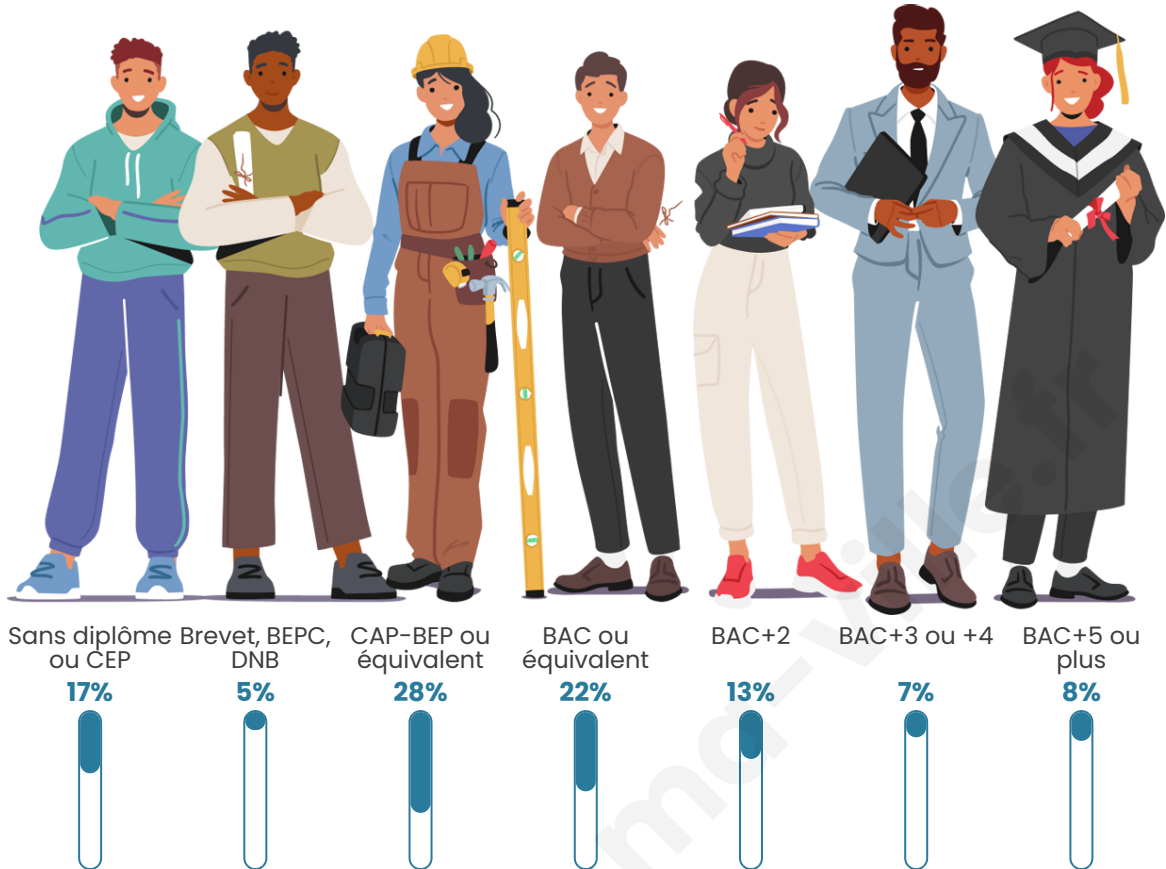

2 375

Age moyen

42 ans

Pop active

48.3%

Taux chômage

7.8%

Pop densité

Tranche d'âge

Activité professionnelle

Niveau de diplôme

Composition des ménages

Profils électoraux

Premier tour

	Marine LE PEN	32.71 %
	Emmanuel MACRON	22.55 %
	Jean-Luc MÉLENCHON	16.35 %
	Éric ZEMMOUR	7.79 %
	Valérie PÉCRESSE	4.73 %
	Yannick JADOT	4.52 %
	Jean LASSALLE	3.41 %
	Nicolas DUPONT-AIGNAN	3.13 %
	Fabien ROUSSEL	2.16 %
	Philippe POUTOU	1.18 %
	Anne HIDALGO	0.90 %
	Nathalie ARTHAUD	0.56 %