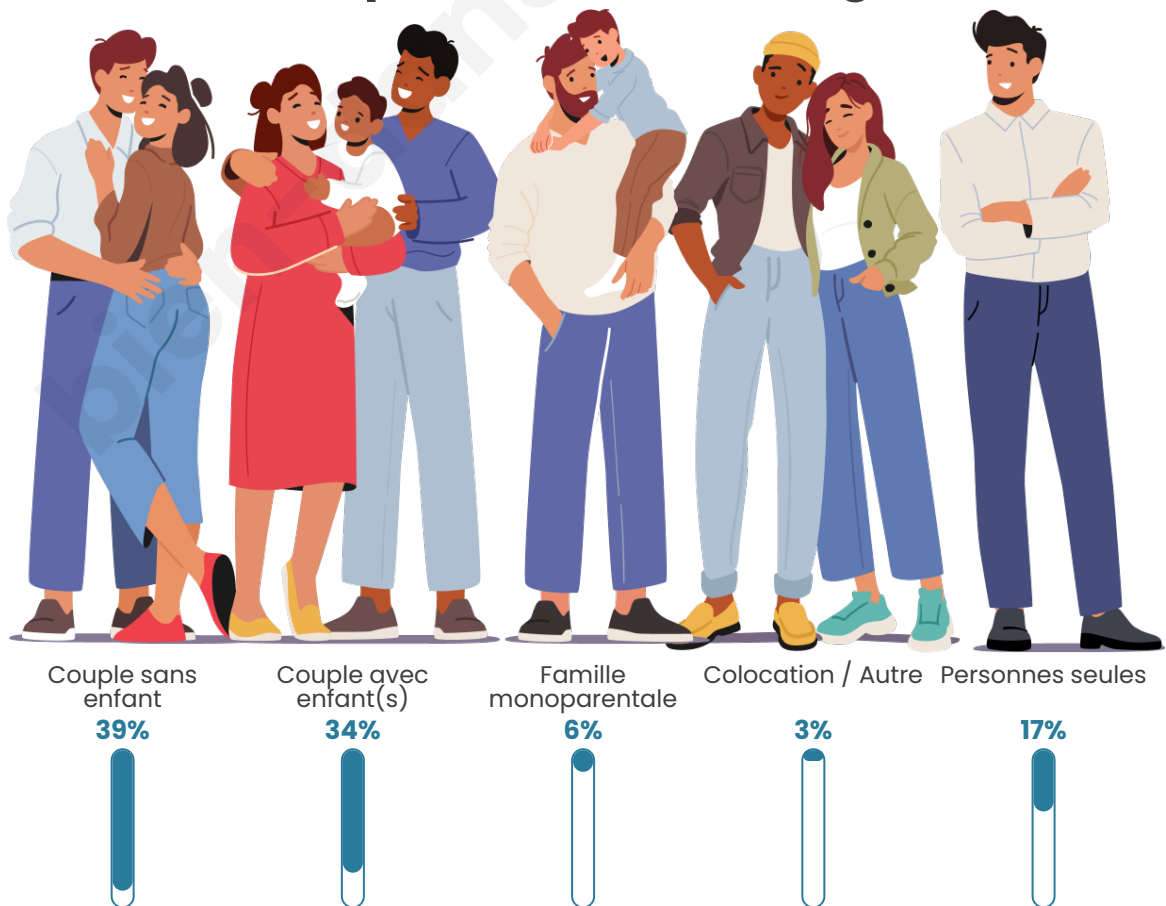

Tranche d'âge

Activité professionnelle

Niveau de diplôme

Composition des ménages

Profils électoraux

Premier tour

	Marine LE PEN	32.71 %
	Emmanuel MACRON	22.55 %
	Jean-Luc MÉLENCHON	16.35 %
	Éric ZEMMOUR	7.79 %
	Valérie PÉCRESSE	4.73 %
	Yannick JADOT	4.52 %
	Jean LASSALLE	3.41 %
	Nicolas DUPONT-AIGNAN	3.13 %
	Fabien ROUSSEL	2.16 %
	Philippe POUTOU	1.18 %
	Anne HIDALGO	0.90 %
	Nathalie ARTHAUD	0.56 %