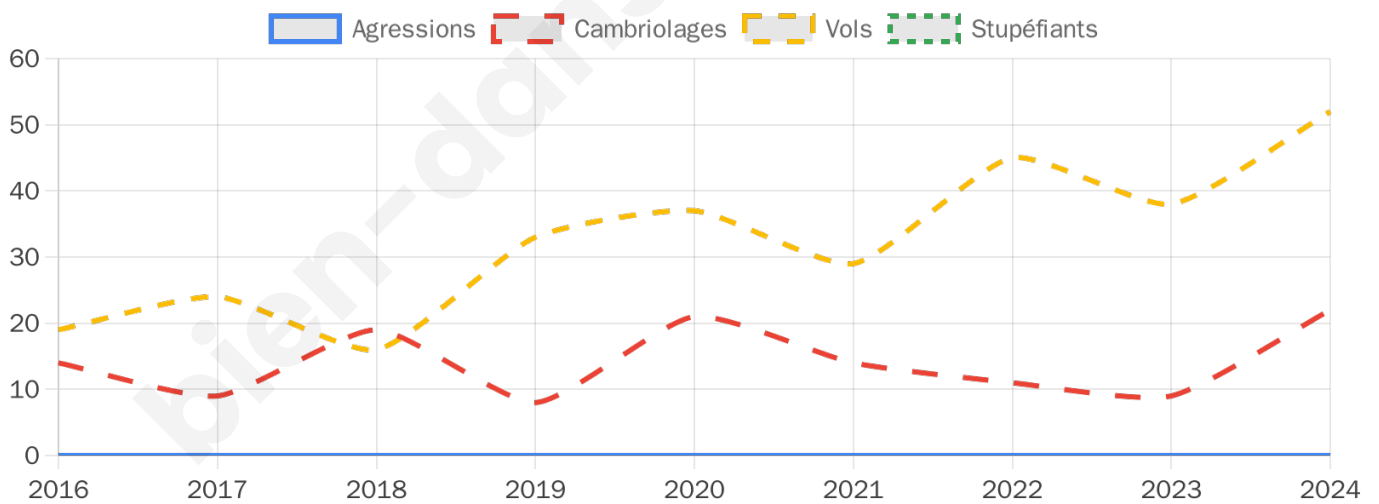

Second tour

	Emmanuel MACRON	47,29 %
	Marine LE PEN	52,71 %

1 843 inscrits

Participation : 76.78%

Votes blancs : 5.65%

Votes nuls : 1.84%

1 843 inscrits

Participation : 79.6%

Votes blancs : 1.57%

Votes nuls : 0.48%

Sécurité

Agressions physiques / sexuelles

0

Cambriolages

22

Vols / dégradations

52

Stupéfiants

0

Evolution du nombre d'infractions

Pour comparer

(en proportion du nombre d'habitants)

Sources : Bases statistiques communale, départementale et régionale de la délinquance enregistrée par la police et la gendarmerie nationales selon les dernières parutions officielles de 2025 portant sur l'année 2024 ([data.gouv](https://data.gouv.fr)).