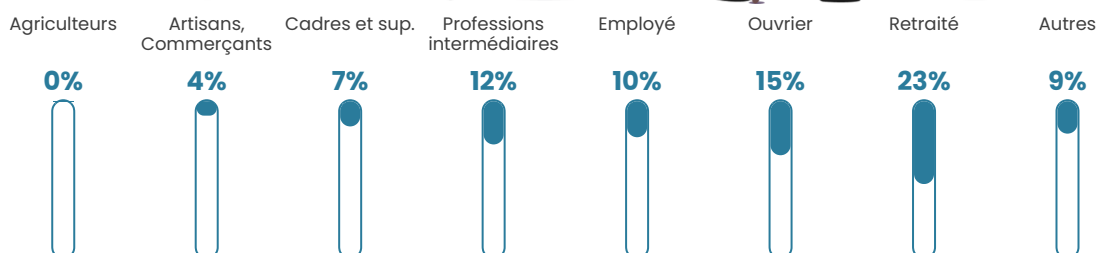

198 h/km²

Revenu moyen

23 280 €/an

Evolution du nombre d'habitants

Sources : Institut national de la statistique et des études économiques (insee) selon Les dernières parutions officielles de 2024 portant sur les années 2020, 2021 et 2022.

Tranche d'âge

Activité professionnelle

Niveau de diplôme

Composition des ménages

Profils électoraux

Premier tour

	Marine LE PEN	32.71 %
	Emmanuel MACRON	22.55 %
	Jean-Luc MÉLENCHON	16.35 %
	Éric ZEMMOUR	7.79 %
	Valérie PÉCRESSE	4.73 %
	Yannick JADOT	4.52 %
	Jean LASSALLE	3.41 %
	Nicolas DUPONT-AIGNAN	3.13 %
	Fabien ROUSSEL	2.16 %
	Philippe POUTOU	1.18 %
	Anne HIDALGO	0.90 %
	Nathalie ARTHAUD	0.56 %