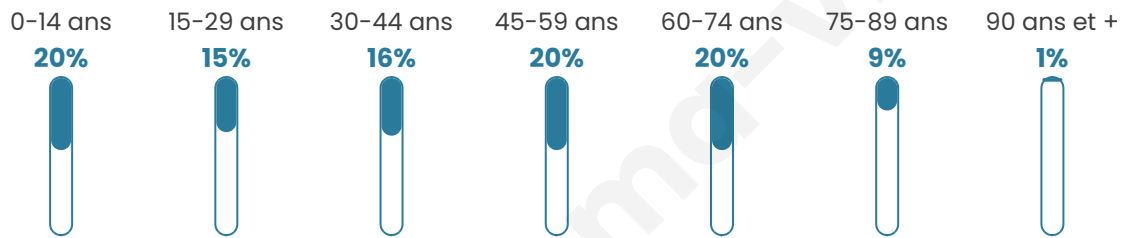

1 548

Age moyen

42 ans

Pop active

44.4%

Taux chômage

14.2%

Pop densité

48 h/km²

Revenu moyen

20 300 €/an

Evolution du nombre d'habitants

Sources : Institut national de la statistique et des études économiques (insee) selon Les dernières parutions officielles de 2024 portant sur les années 2020, 2021 et 2022.

Tranche d'âge

Activité professionnelle

Niveau de diplôme

Composition des ménages

Profils électoraux

Premier tour

	Marine LE PEN	43.02 %
	Emmanuel MACRON	19.30 %
	Jean-Luc MÉLENCHON	13.95 %
	Valérie PÉCRESSE	6.78 %
	Éric ZEMMOUR	5.48 %
	Jean LASSALLE	3.26 %
	Nicolas DUPONT-AIGNAN	2.35 %
	Anne HIDALGO	1.30 %
	Nathalie ARTHAUD	1.17 %
	Fabien ROUSSEL	1.17 %
	Philippe POUTOU	1.17 %
	Yannick JADOT	1.04 %

1 078 inscrits

Participation : 72.54%

Votes blancs : 1.53%

Votes nuls : 0.38%

Second tour

	Emmanuel MACRON	36,83 %
	Marine LE PEN	63,17 %

1 079 inscrits

Participation : 74.05%