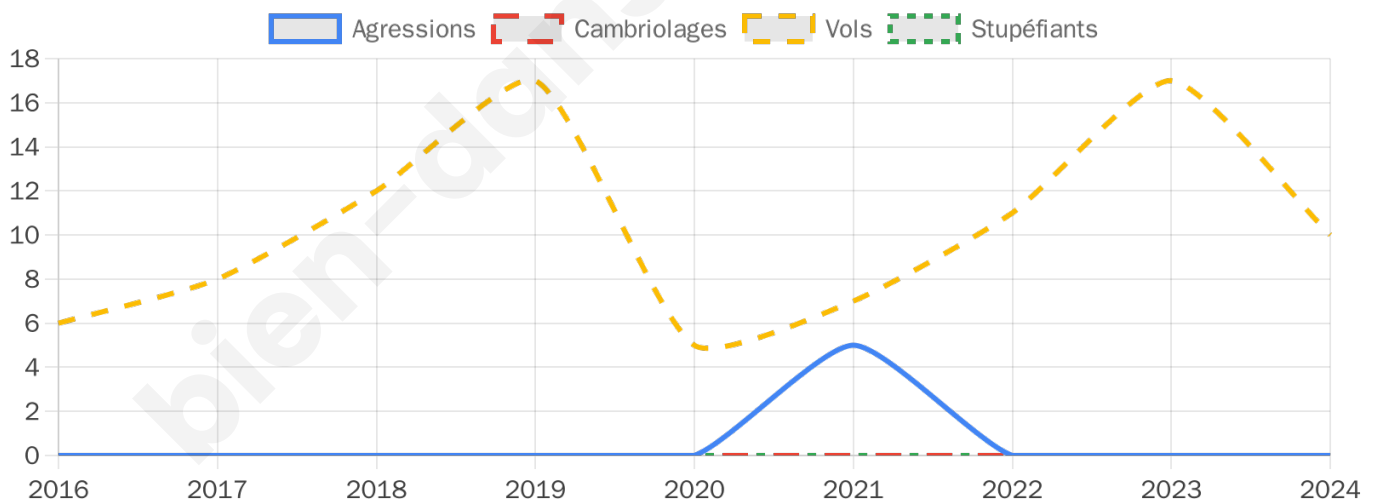

Sécurité

Agressions physiques / sexuelles

0

Cambriolages

0

Vols / dégradations

10

Stupéfiants

0

Evolution du nombre d'infractions