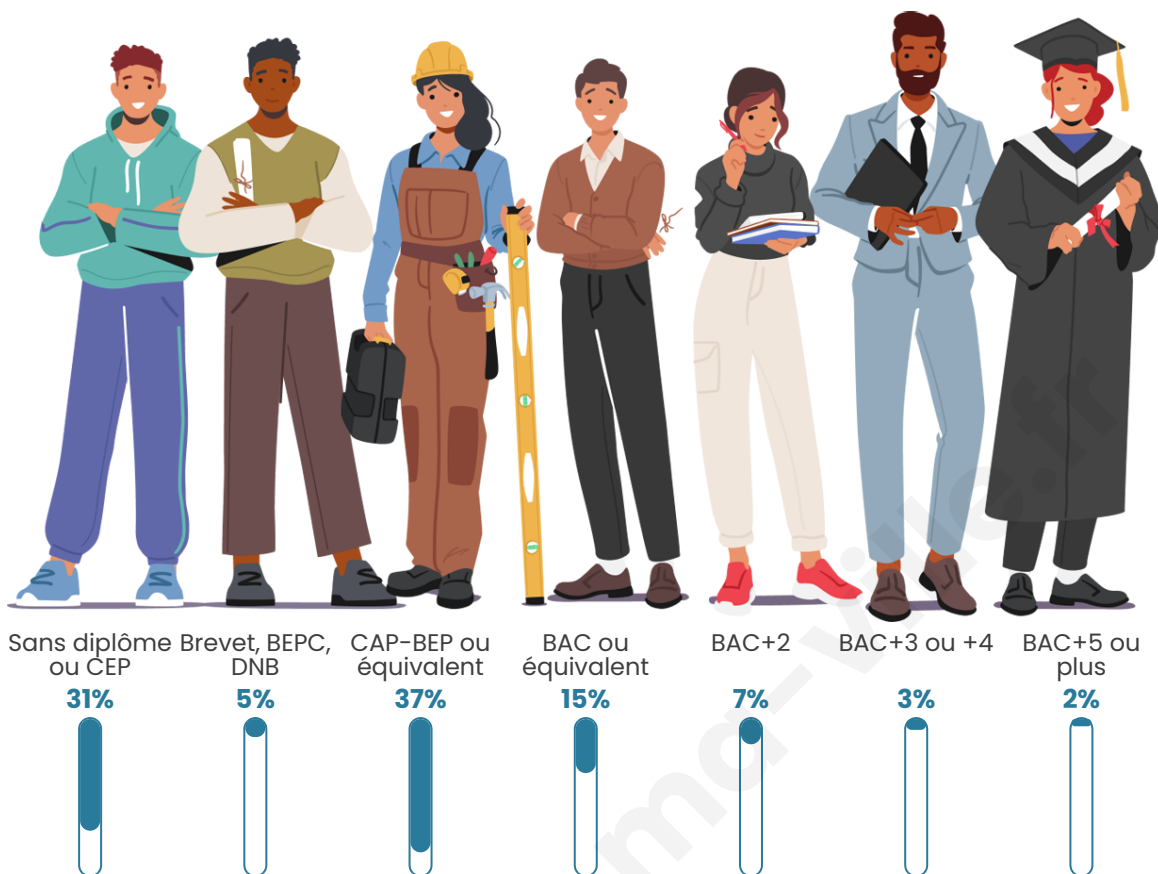

1 548

Age moyen

42 ans

Pop active

44.4%

Taux chômage

14.2%

Pop densité

Tranche d'âge

Activité professionnelle

Niveau de diplôme

Composition des ménages

Profils électoraux

Premier tour

	Marine LE PEN	43.02 %
	Emmanuel MACRON	19.30 %
	Jean-Luc MÉLENCHON	13.95 %
	Valérie PÉCRESSE	6.78 %
	Éric ZEMMOUR	5.48 %
	Jean LASSALLE	3.26 %
	Nicolas DUPONT-AIGNAN	2.35 %
	Anne HIDALGO	1.30 %
	Nathalie ARTHAUD	1.17 %
	Fabien ROUSSEL	1.17 %
	Philippe POUTOU	1.17 %
	Yannick JADOT	1.04 %