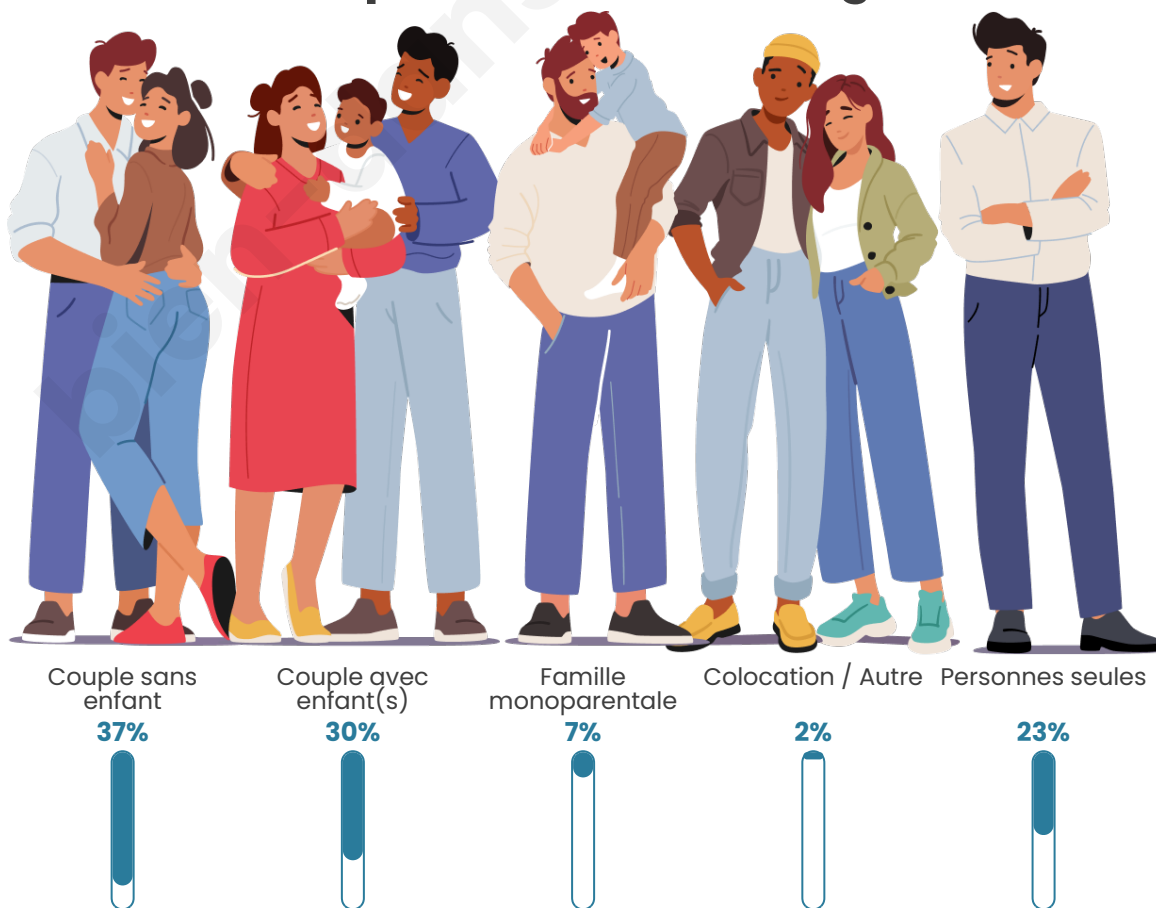

Tranche d'âge

Activité professionnelle

Niveau de diplôme

Composition des ménages

Profils électoraux

Premier tour

	Marine LE PEN	43.02 %
	Emmanuel MACRON	19.30 %
	Jean-Luc MÉLENCHON	13.95 %
	Valérie PÉCRESSE	6.78 %
	Éric ZEMMOUR	5.48 %
	Jean LASSALLE	3.26 %
	Nicolas DUPONT-AIGNAN	2.35 %
	Anne HIDALGO	1.30 %
	Nathalie ARTHAUD	1.17 %
	Fabien ROUSSEL	1.17 %
	Philippe POUTOU	1.17 %
	Yannick JADOT	1.04 %