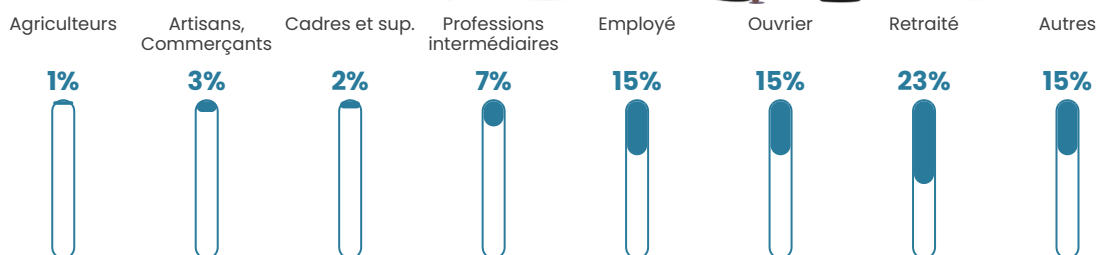

48 h/km²

Revenu moyen

20 300 €/an

Evolution du nombre d'habitants

Sources : Institut national de la statistique et des études économiques (insee) selon Les dernières parutions officielles de 2024 portant sur les années 2020, 2021 et 2022.

Tranche d'âge

Activité professionnelle

Niveau de diplôme

Composition des ménages

Profils électoraux

Premier tour

	Marine LE PEN	43.02 %
	Emmanuel MACRON	19.30 %
	Jean-Luc MÉLENCHON	13.95 %
	Valérie PÉCRESSE	6.78 %
	Éric ZEMMOUR	5.48 %
	Jean LASSALLE	3.26 %
	Nicolas DUPONT-AIGNAN	2.35 %
	Anne HIDALGO	1.30 %
	Nathalie ARTHAUD	1.17 %
	Fabien ROUSSEL	1.17 %
	Philippe POUTOU	1.17 %
	Yannick JADOT	1.04 %