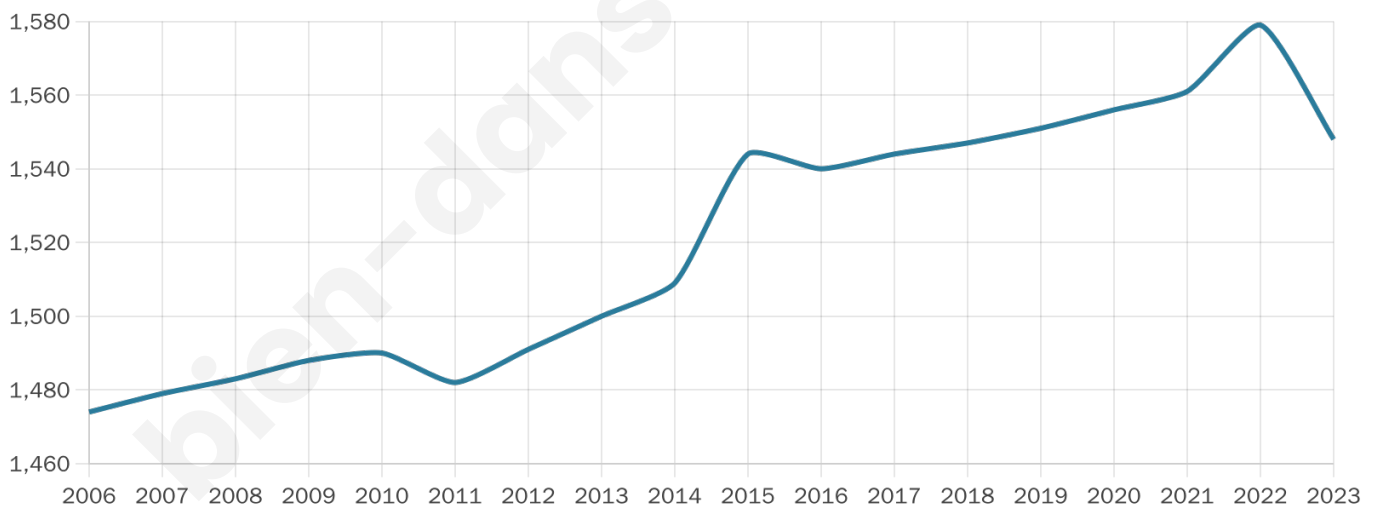

1 548

Age moyen

42 ans

Pop active

44.4%

Taux chômage

14.2%

Pop densité

48 h/km²

Revenu moyen

20 300 €/an

Evolution du nombre d'habitants

Sources : Institut national de la statistique et des études économiques (insee) selon Les dernières parutions officielles de 2024 portant sur les années 2020, 2021 et 2022.