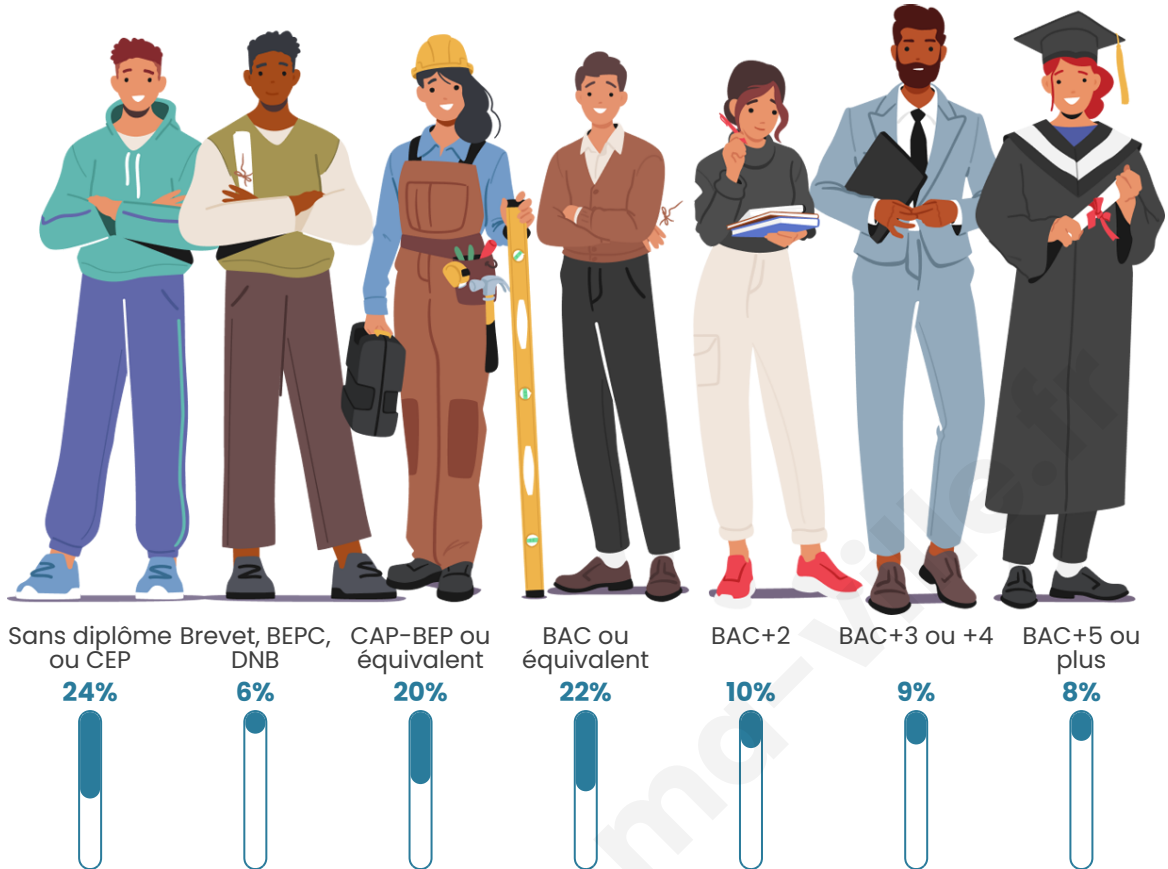

54 471

Age moyen

35 ans

Pop active

46%

Taux chômage

8.5%

Pop densité

Tranche d'âge

Activité professionnelle

Niveau de diplôme

Composition des ménages

Profils électoraux

Premier tour

	Jean-Luc MÉLENCHON	45.98 %
	Emmanuel MACRON	18.59 %
	Marine LE PEN	16.85 %
	Éric ZEMMOUR	5.04 %
	Valérie PÉCRESSE	3.27 %
	Yannick JADOT	2.67 %
	Fabien ROUSSEL	2.04 %
	Nicolas DUPONT-AIGNAN	1.65 %
	Jean LASSALLE	1.49 %
	Anne HIDALGO	0.95 %
	Philippe POUTOU	0.79 %
	Nathalie ARTHAUD	0.68 %