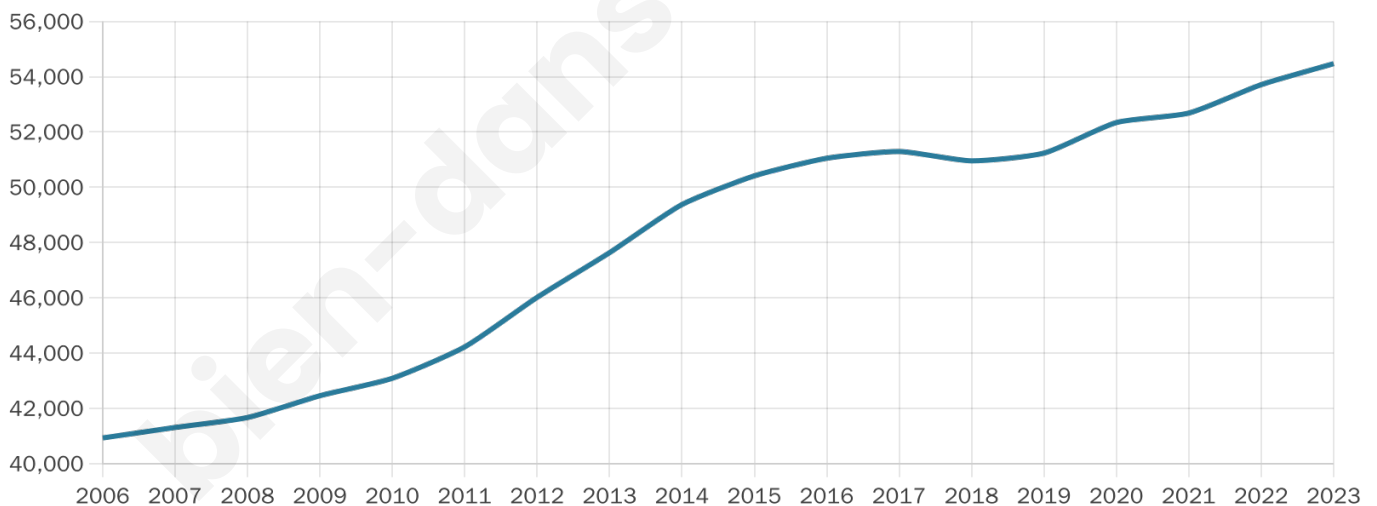

54 471

Age moyen

35 ans

Pop active

46%

Taux chômage

8.5%

Pop densité

4 952 h/km²

Revenu moyen

18 970 €/an

Evolution du nombre d'habitants

Sources : Institut national de la statistique et des études économiques (insee) selon Les dernières parutions officielles de 2024 portant sur les années 2020, 2021 et 2022.