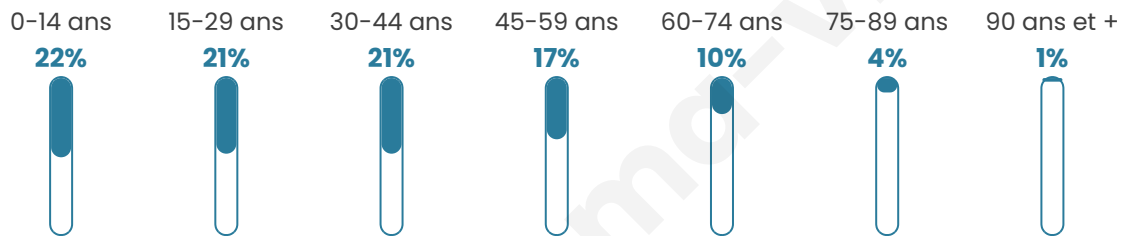

54 471

Age moyen

35 ans

Pop active

46%

Taux chômage

8.5%

Pop densité

4 952 h/km²

Revenu moyen

18 970 €/an

Evolution du nombre d'habitants

Sources : Institut national de la statistique et des études économiques (insee) selon Les dernières parutions officielles de 2024 portant sur les années 2020, 2021 et 2022.

Tranche d'âge

Activité professionnelle

Niveau de diplôme

Composition des ménages

Profils électoraux

Premier tour

	Jean-Luc MÉLENCHON	45.98 %
	Emmanuel MACRON	18.59 %
	Marine LE PEN	16.85 %
	Éric ZEMMOUR	5.04 %
	Valérie PÉCRESSE	3.27 %
	Yannick JADOT	2.67 %
	Fabien ROUSSEL	2.04 %
	Nicolas DUPONT-AIGNAN	1.65 %
	Jean LASSALLE	1.49 %
	Anne HIDALGO	0.95 %
	Philippe POUTOU	0.79 %
	Nathalie ARTHAUD	0.68 %

22 435 inscrits

Participation : 66.02%

Votes blancs : 1.28%

Votes nuls : 0.89%

Second tour

	Emmanuel MACRON	64,37 %
	Marine LE PEN	35,63 %

22 452 inscrits

Participation : 57.4%