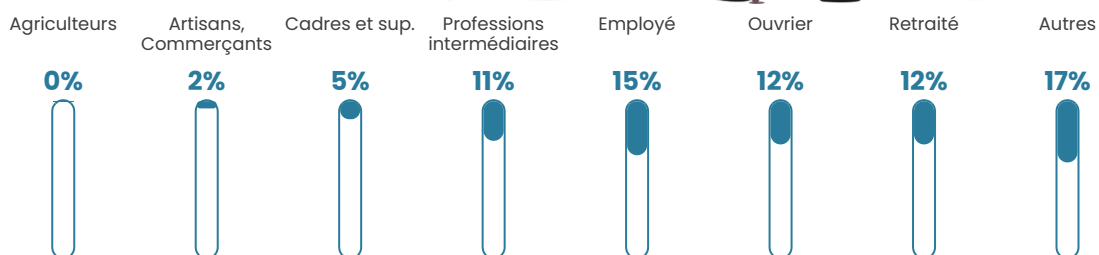

4 952 h/km²

Revenu moyen

18 970 €/an

Evolution du nombre d'habitants

Sources : Institut national de la statistique et des études économiques (insee) selon Les dernières parutions officielles de 2024 portant sur les années 2020, 2021 et 2022.

Tranche d'âge

Activité professionnelle

Niveau de diplôme

Composition des ménages

Profils électoraux

Premier tour

	Jean-Luc MÉLENCHON	45.98 %
	Emmanuel MACRON	18.59 %
	Marine LE PEN	16.85 %
	Éric ZEMMOUR	5.04 %
	Valérie PÉCRESSE	3.27 %
	Yannick JADOT	2.67 %
	Fabien ROUSSEL	2.04 %
	Nicolas DUPONT-AIGNAN	1.65 %
	Jean LASSALLE	1.49 %
	Anne HIDALGO	0.95 %
	Philippe POUTOU	0.79 %
	Nathalie ARTHAUD	0.68 %