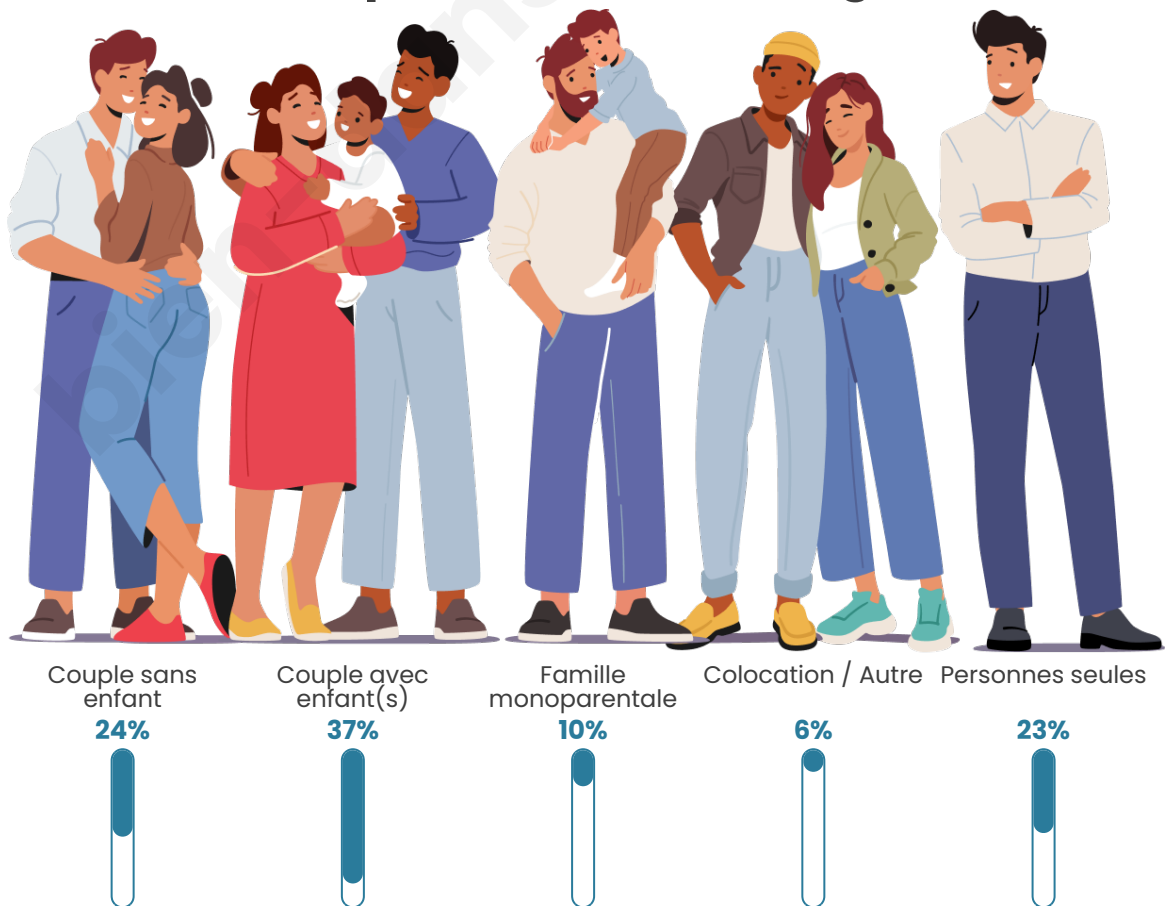

Tranche d'âge

Activité professionnelle

Niveau de diplôme

Composition des ménages

Profils électoraux

Premier tour

	Jean-Luc MÉLENCHON	45.98 %
	Emmanuel MACRON	18.59 %
	Marine LE PEN	16.85 %
	Éric ZEMMOUR	5.04 %
	Valérie PÉCRESSE	3.27 %
	Yannick JADOT	2.67 %
	Fabien ROUSSEL	2.04 %
	Nicolas DUPONT-AIGNAN	1.65 %
	Jean LASSALLE	1.49 %
	Anne HIDALGO	0.95 %
	Philippe POUTOU	0.79 %
	Nathalie ARTHAUD	0.68 %