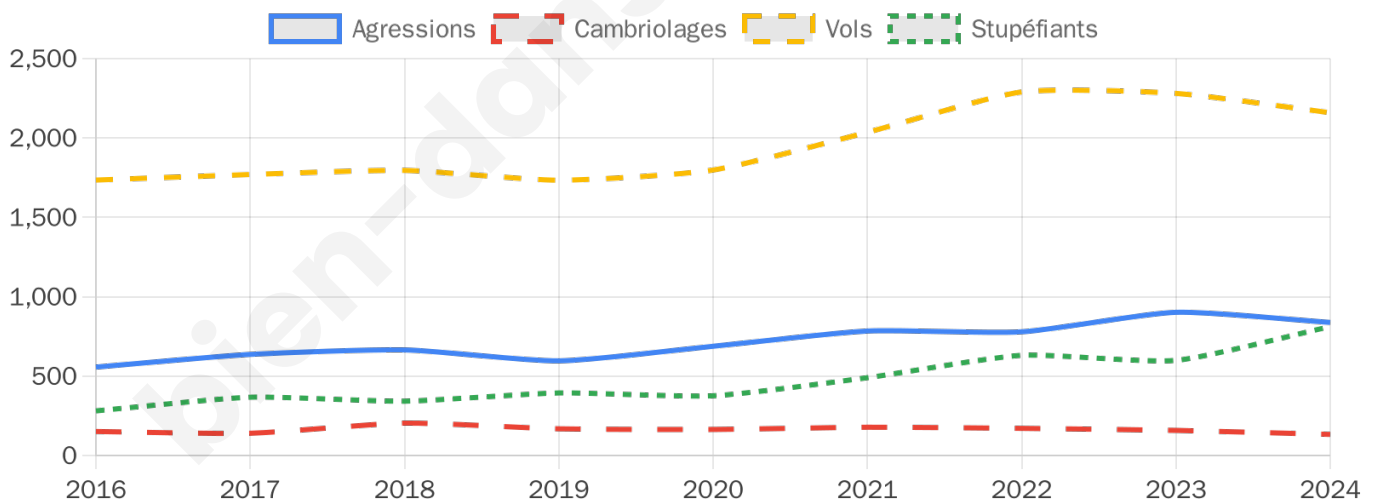

22 435 inscrits

Participation : 66.02%

Votes blancs : 1.28%

Votes nuls : 0.89%

Second tour

	Emmanuel MACRON	64,37 %
	Marine LE PEN	35,63 %

22 452 inscrits

Participation : 57.4%

Votes blancs : 6.85%

Votes nuls : 2.32%

Sécurité

Agressions physiques / sexuelles

838

Cambriolages

133

Vols / dégradations

2 159

Stupéfiants

812

Evolution du nombre d'infractions

Pour comparer

(en proportion du nombre d'habitants)

Sources : Bases statistiques communale, départementale et régionale de la délinquance enregistrée par la police et la gendarmerie nationales selon les dernières parutions officielles de 2025 portant sur l'année 2024 ([data.gouv](https://data.gouv.fr)).