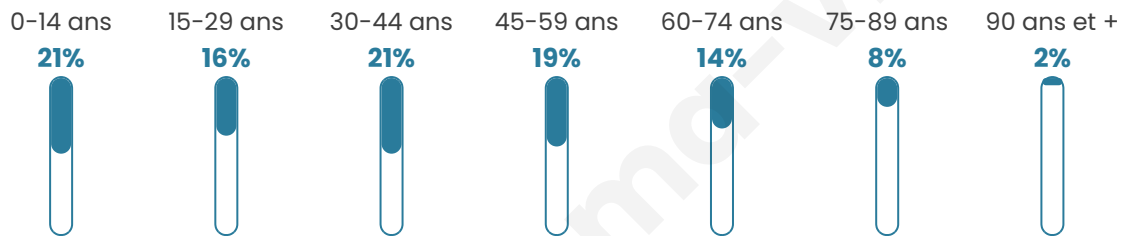

# Statistiques sur la population

Nombre d'habitants

**2 258**

Age moyen

**40 ans**

Pop active

**45.7%**

Taux chômage

**9.9%**

Pop densité

**1 129 h/km<sup>2</sup>**

Revenu moyen

**21 780 €/an**

## Evolution du nombre d'habitants

Sources : Institut national de la statistique et des études économiques (insee) selon Les dernières parutions officielles de 2024 portant sur les années 2020, 2021 et 2022.

## Tranche d'âge