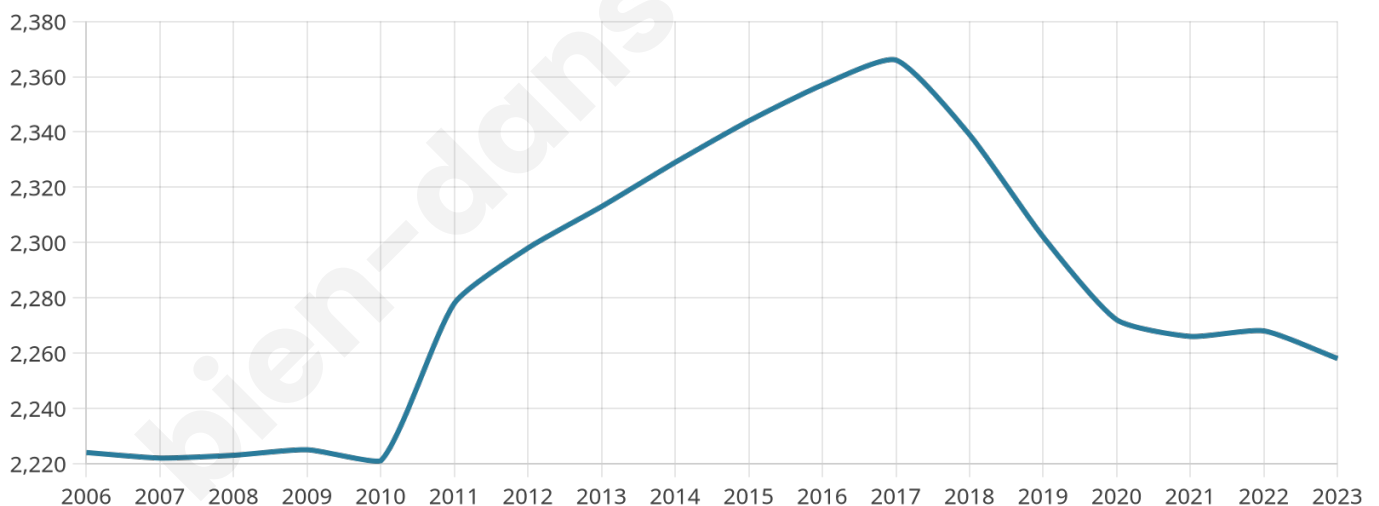

# Statistiques sur la population

Nombre d'habitants

**2 258**

Age moyen

**40 ans**

Pop active

**45.7%**

Taux chômage

**9.9%**

Pop densité

**1 129 h/km<sup>2</sup>**

Revenu moyen

**21 780 €/an**

## Evolution du nombre d'habitants

Sources : Institut national de la statistique et des études économiques (insee) selon Les dernières parutions officielles de 2024 portant sur les années 2020, 2021 et 2022.