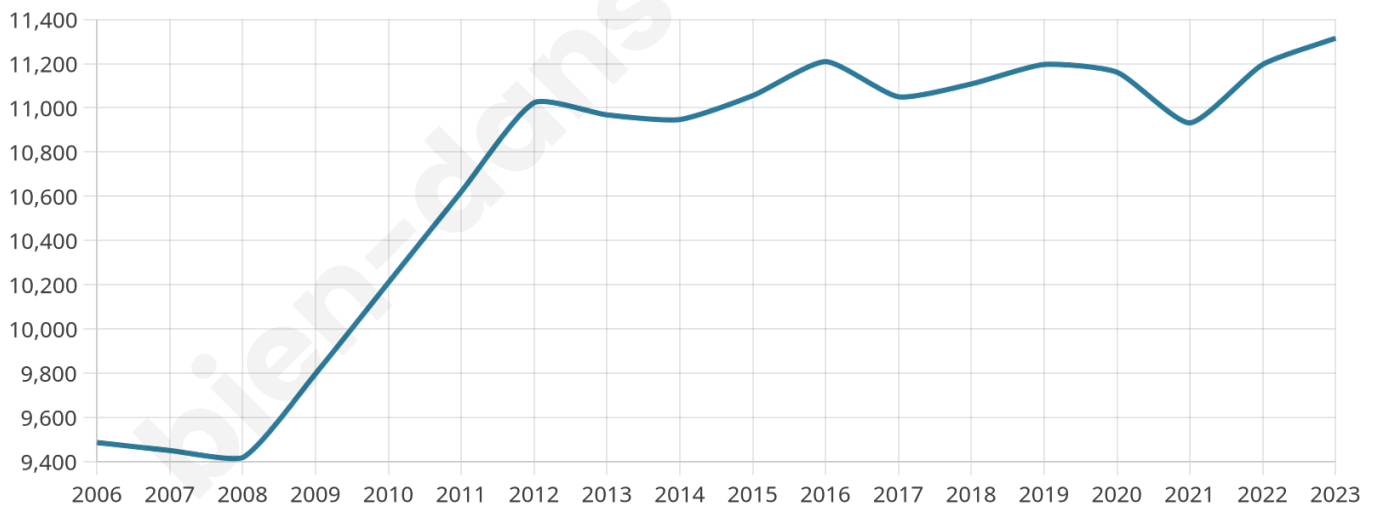

Nombre d'habitants

11 315

Age moyen

40 ans

Pop active

41.6%

Taux chômage

6.7%

Pop densité

1 029 h/km²

Revenu moyen

25 250 €/an

Evolution du nombre d'habitants

Sources : Institut national de la statistique et des études économiques (insee) selon Les dernières parutions officielles de 2024 portant sur les années 2020, 2021 et 2022.

Tranche d'âge

Activité professionnelle

Niveau de diplôme

Composition des ménages

Profils électoraux

Premier tour

	Emmanuel MACRON	27.19 %
	Marine LE PEN	26.80 %
	Jean-Luc MÉLENCHON	20.59 %
	Éric ZEMMOUR	7.95 %
	Yannick JADOT	4.21 %
	Valérie PÉCRESE	3.89 %
	Anne HIDALGO	2.19 %
	Fabien ROUSSEL	2.05 %
	Jean LASSALLE	2.02 %
	Nicolas DUPONT- AIGNAN	2.02 %
	Philippe POUTOU	0.60 %
	Nathalie ARTHAUD	0.49 %