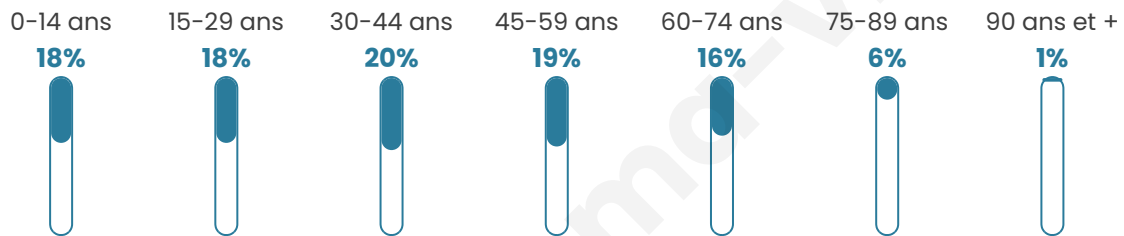

Nombre d'habitants

11 315

Age moyen

40 ans

Pop active

41.6%

Taux chômage

6.7%

Pop densité

1 029 h/km²

Revenu moyen

25 250 €/an

Evolution du nombre d'habitants

Sources : Institut national de la statistique et des études économiques (insee) selon Les dernières parutions officielles de 2024 portant sur les années 2020, 2021 et 2022.

Tranche d'âge

Activité professionnelle

Niveau de diplôme

Composition des ménages

Profils électoraux

Premier tour

	Emmanuel MACRON	27.19 %
	Marine LE PEN	26.80 %
	Jean-Luc MÉLENCHON	20.59 %
	Éric ZEMMOUR	7.95 %
	Yannick JADOT	4.21 %
	Valérie PÉCRESE	3.89 %
	Anne HIDALGO	2.19 %
	Fabien ROUSSEL	2.05 %
	Jean LASSALLE	2.02 %
	Nicolas DUPONT- AIGNAN	2.02 %
	Philippe POUTOU	0.60 %
	Nathalie ARTHAUD	0.49 %

7 325 inscrits

Participation : 78.57%

Votes blancs : 1.44%

Votes nuls : 0.26%

Second tour

	Emmanuel MACRON	55,42 %
	Marine LE PEN	44,58 %

7 328 inscrits

Participation : 74.36%