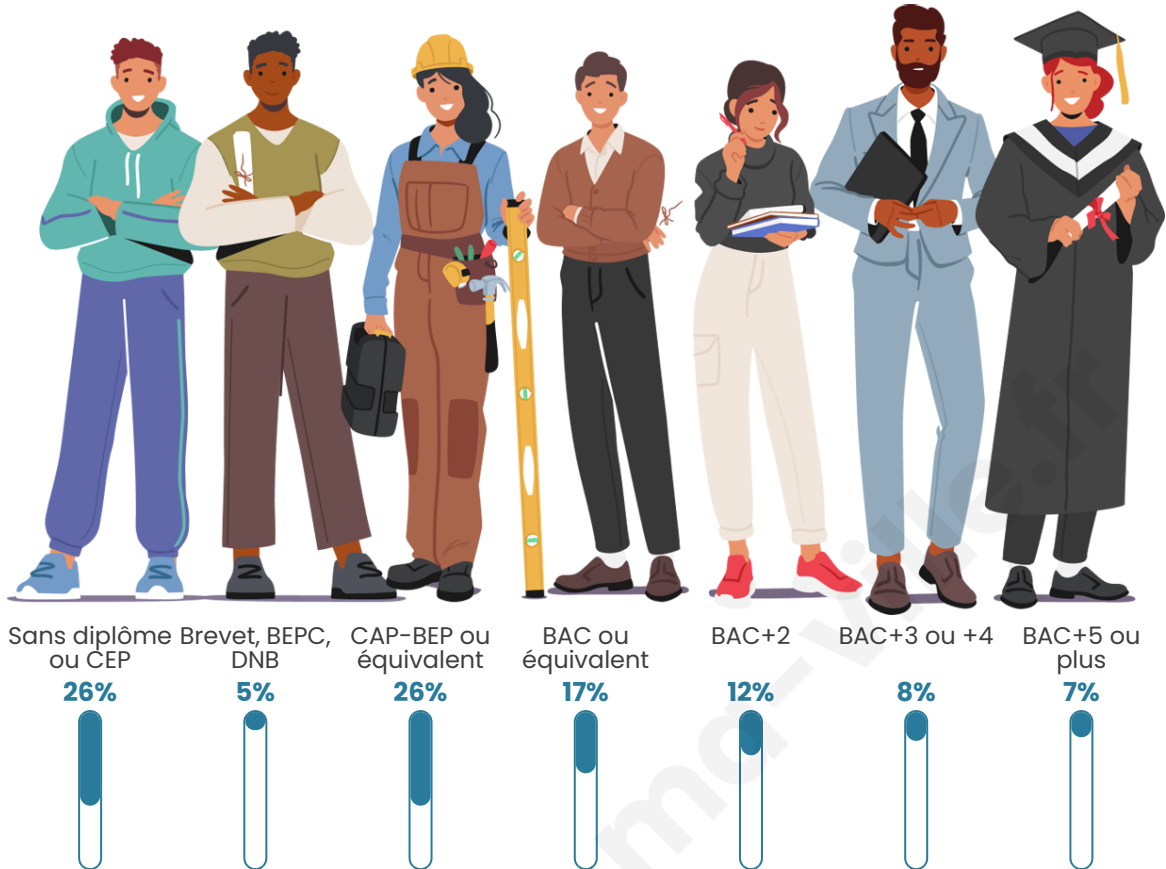

Nombre d'habitants

11 315

Age moyen

40 ans

Pop active

41.6%

Taux chômage

6.7%

Pop densité

1 029 h/km²

Revenu moyen

25 250 €/an

Evolution du nombre d'habitants

Sources : Institut national de la statistique et des études économiques (insee) selon Les dernières parutions officielles de 2024 portant sur les années 2020, 2021 et 2022.

Tranche d'âge

Activité professionnelle

Niveau de diplôme

Composition des ménages

Profils électoraux

Premier tour

	Emmanuel MACRON	27.19 %
	Marine LE PEN	26.80 %
	Jean-Luc MÉLENCHON	20.59 %
	Éric ZEMMOUR	7.95 %
	Yannick JADOT	4.21 %
	Valérie PÉCRESE	3.89 %
	Anne HIDALGO	2.19 %
	Fabien ROUSSEL	2.05 %
	Jean LASSALLE	2.02 %
	Nicolas DUPONT- AIGNAN	2.02 %
	Philippe POUTOU	0.60 %
	Nathalie ARTHAUD	0.49 %