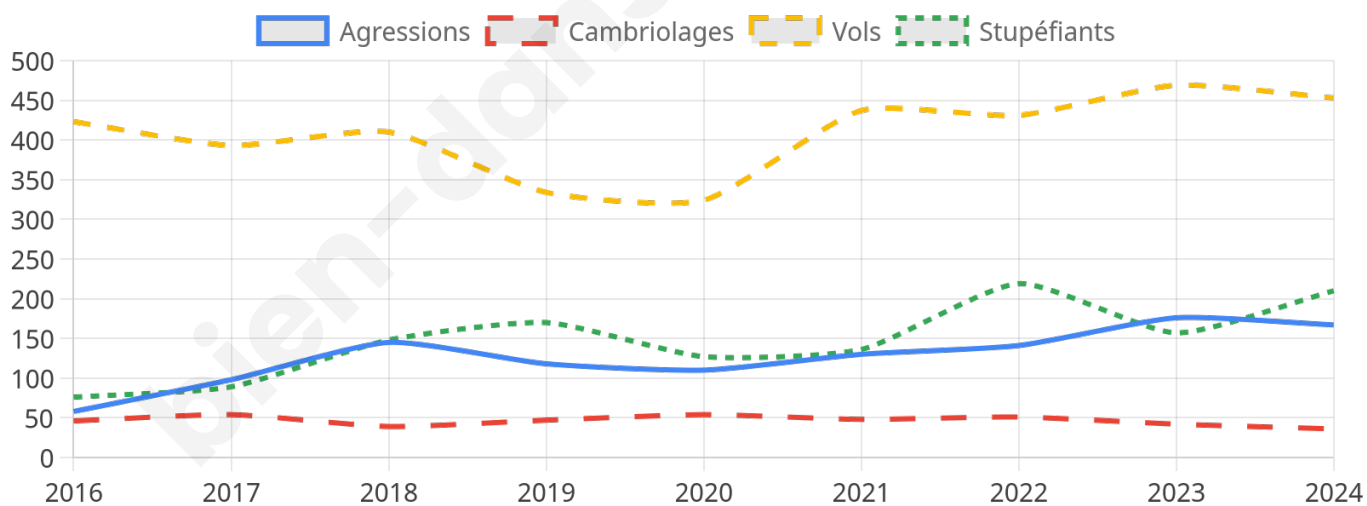

7 325 inscrits

Participation : 78.57%

Votes blancs : 1.44%

Votes nuls : 0.26%

Second tour

	Emmanuel MACRON	55,42 %
	Marine LE PEN	44,58 %

7 328 inscrits

Participation : 74.36%

Votes blancs : 5.91%

Votes nuls : 1.47%

Sécurité

Agressions physiques / sexuelles

167

Cambriolages

36

Vols / dégradations

453

Stupéfiants

210

Evolution du nombre d'infractions

Pour comparer

(en proportion du nombre d'habitants)

Sources : Bases statistiques communale, départementale et régionale de la délinquance enregistrée par la police et la gendarmerie nationales selon les dernières parutions officielles de 2025 portant sur l'année 2024 ([data.gouv](https://data.gouv.fr)).