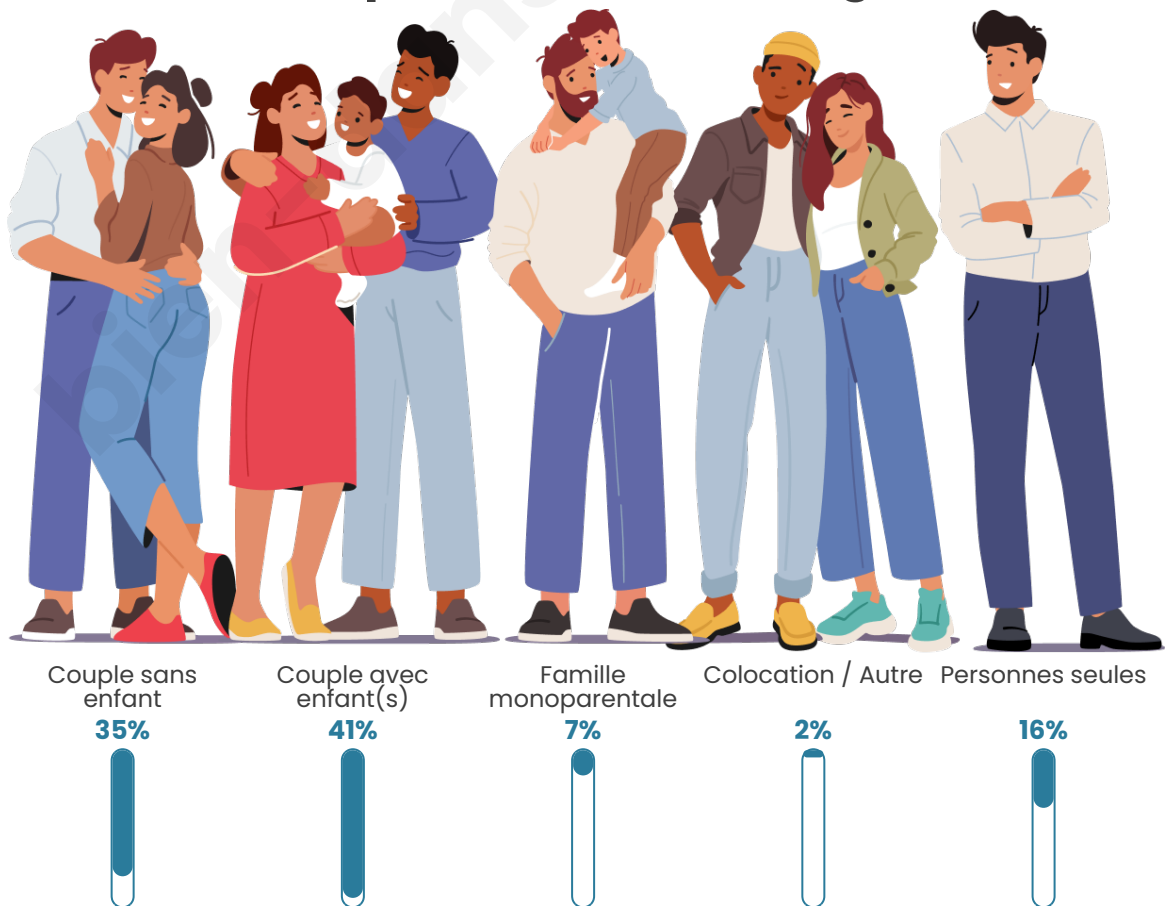

Nombre d'habitants

11 315

Age moyen

40 ans

Pop active

41.6%

Taux chômage

6.7%

Tranche d'âge

Activité professionnelle

Niveau de diplôme

Composition des ménages

Profils électoraux

Premier tour

	Emmanuel MACRON	27.19 %
	Marine LE PEN	26.80 %
	Jean-Luc MÉLENCHON	20.59 %
	Éric ZEMMOUR	7.95 %
	Yannick JADOT	4.21 %
	Valérie PÉCRESE	3.89 %
	Anne HIDALGO	2.19 %
	Fabien ROUSSEL	2.05 %
	Jean LASSALLE	2.02 %
	Nicolas DUPONT- AIGNAN	2.02 %
	Philippe POUTOU	0.60 %
	Nathalie ARTHAUD	0.49 %