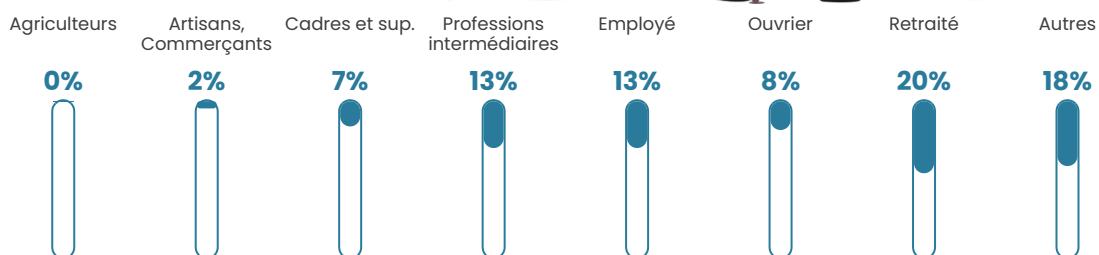

Pop densité

1 029 h/km²

Revenu moyen

25 250 €/an

Evolution du nombre d'habitants

Sources : Institut national de la statistique et des études économiques (insee) selon Les dernières parutions officielles de 2024 portant sur les années 2020, 2021 et 2022.

Tranche d'âge

Activité professionnelle

Niveau de diplôme

Composition des ménages

Profils électoraux

Premier tour

	Emmanuel MACRON	27.19 %
	Marine LE PEN	26.80 %
	Jean-Luc MÉLENCHON	20.59 %
	Éric ZEMMOUR	7.95 %
	Yannick JADOT	4.21 %
	Valérie PÉCRESE	3.89 %
	Anne HIDALGO	2.19 %
	Fabien ROUSSEL	2.05 %
	Jean LASSALLE	2.02 %
	Nicolas DUPONT- AIGNAN	2.02 %
	Philippe POUTOU	0.60 %
	Nathalie ARTHAUD	0.49 %