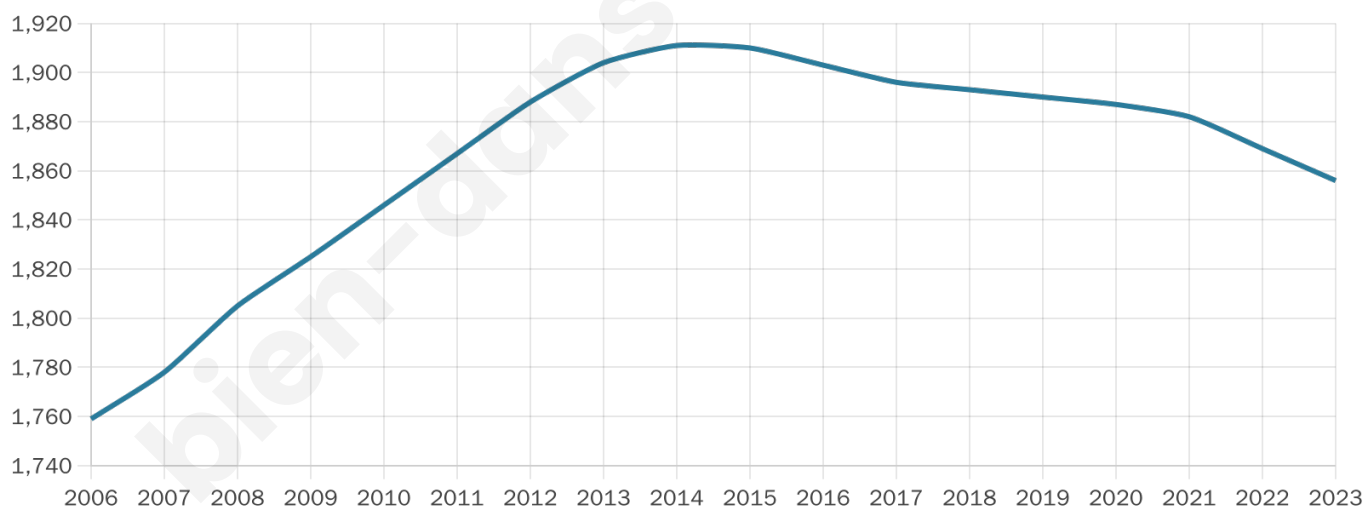

Situation géographique

i Informations clés

- **Région** : Bretagne
- **Département** : Finistère
- **Code postal** : 29370
- **Superficie** : 31 km²

Statistiques sur la population

Nombre d'habitants

1 856

Age moyen

43 ans

Pop active

48.7%

Taux chômage

6.5%

Pop densité

60 h/km²

Revenu moyen

21 930 €/an

Evolution du nombre d'habitants

Sources : Institut national de la statistique et des études économiques (insee) selon Les dernières parutions officielles de 2024 portant sur les années 2020, 2021 et 2022.