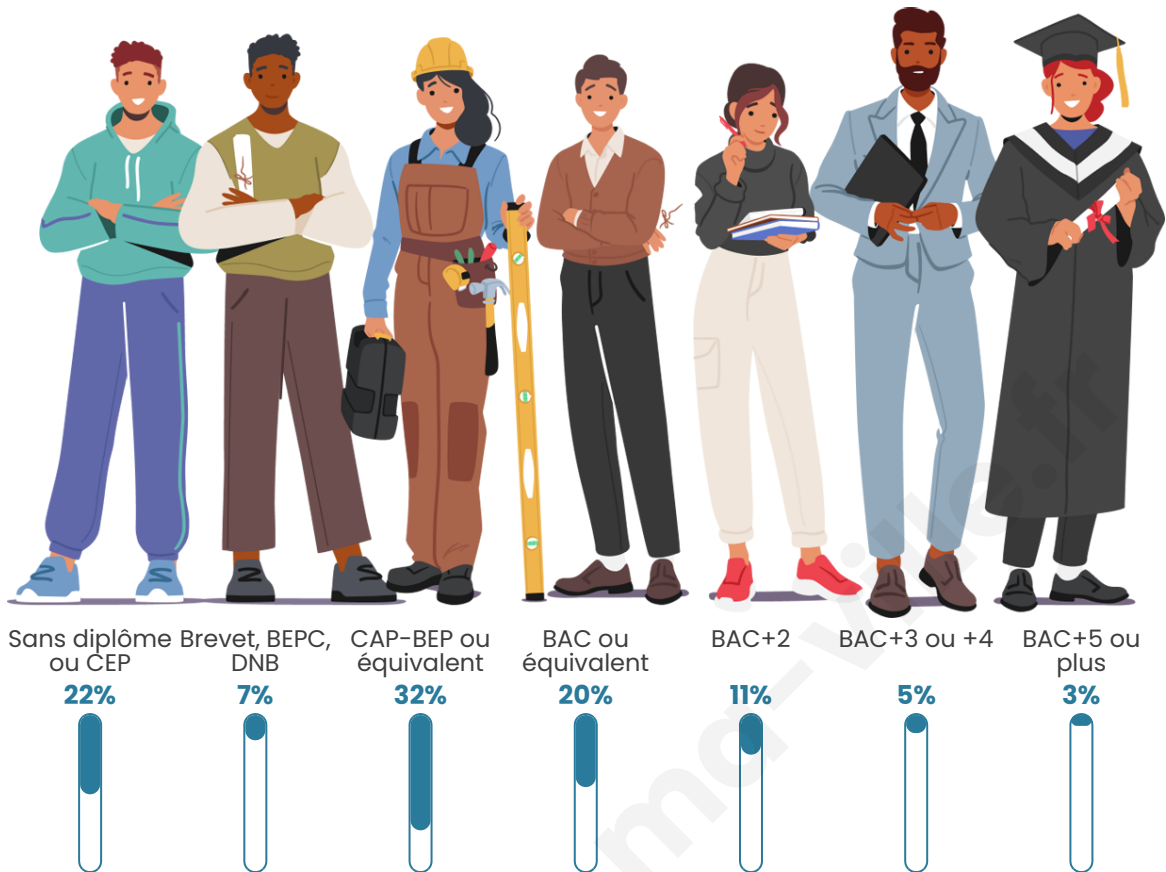

43 ans

Pop active

48.7%

Taux chômage

6.5%

Pop densité

60 h/km²

Revenu moyen

Tranche d'âge

Activité professionnelle

Niveau de diplôme

Composition des ménages

Profils électoraux

Premier tour

	Emmanuel MACRON	29.41 %
	Marine LE PEN	25.16 %
	Jean-Luc MÉLENCHON	16.65 %
	Yannick JADOT	5.79 %
	Jean LASSALLE	5.70 %
	Éric ZEMMOUR	4.71 %
	Valérie PÉCRESE	3.71 %
	Anne HIDALGO	2.35 %
	Fabien ROUSSEL	2.08 %
	Nicolas DUPONT- AIGNAN	2.08 %
	Nathalie ARTHAUD	1.36 %
	Philippe POUTOU	1.00 %