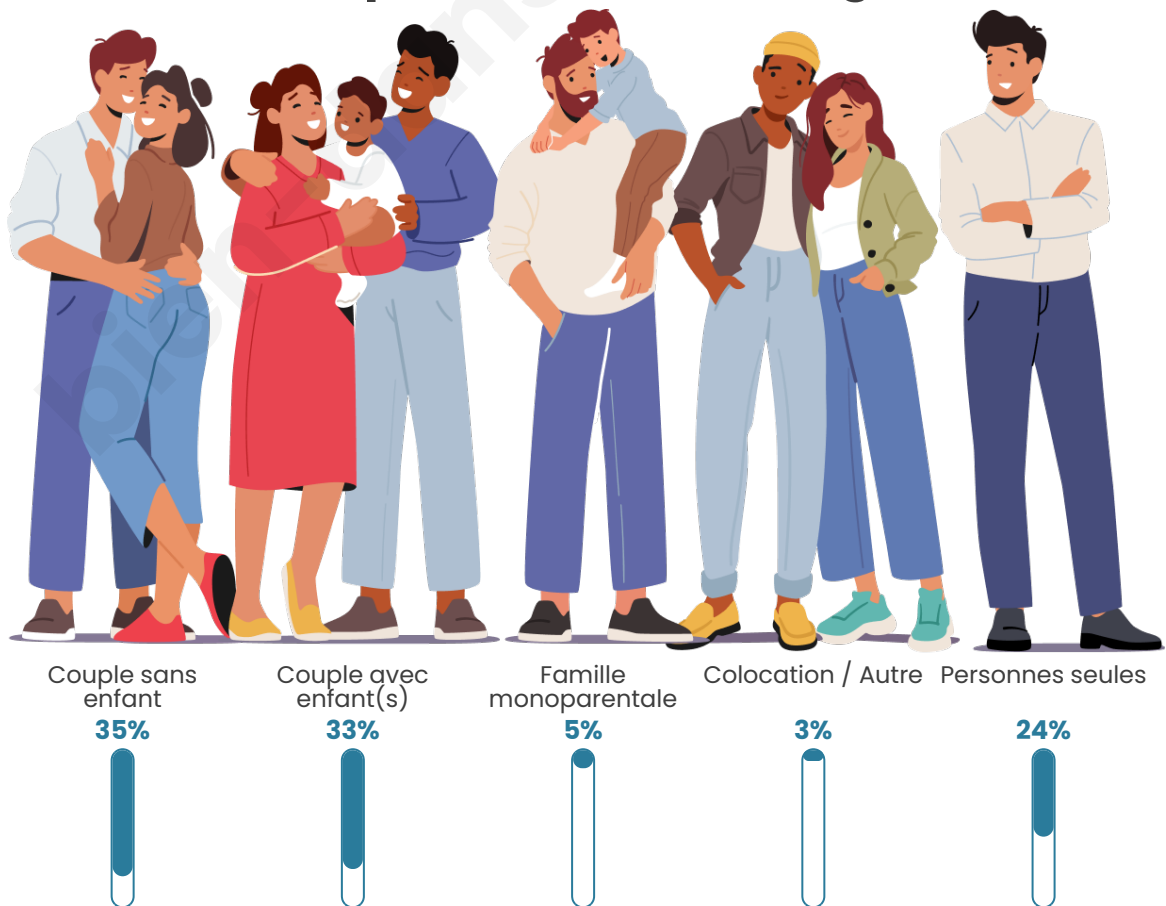

Tranche d'âge

Activité professionnelle

Niveau de diplôme

Composition des ménages

Profils électoraux

Premier tour

	Emmanuel MACRON	29.41 %
	Marine LE PEN	25.16 %
	Jean-Luc MÉLENCHON	16.65 %
	Yannick JADOT	5.79 %
	Jean LASSALLE	5.70 %
	Éric ZEMMOUR	4.71 %
	Valérie PÉCRESE	3.71 %
	Anne HIDALGO	2.35 %
	Fabien ROUSSEL	2.08 %
	Nicolas DUPONT- AIGNAN	2.08 %
	Nathalie ARTHAUD	1.36 %
	Philippe POUTOU	1.00 %