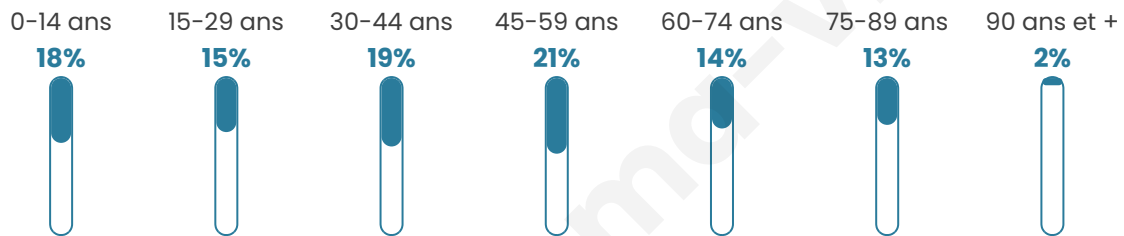

Situation géographique

i Informations clés

- **Région** : Bretagne
- **Département** : Finistère
- **Code postal** : 29370
- **Superficie** : 31 km²

Statistiques sur la population

Nombre d'habitants

1 856

Age moyen

43 ans

Pop active

48.7%

Taux chômage

6.5%

Pop densité

60 h/km²

Revenu moyen

21 930 €/an

Evolution du nombre d'habitants

Sources : Institut national de la statistique et des études économiques (insee) selon Les dernières parutions officielles de 2024 portant sur les années 2020, 2021 et 2022.

Tranche d'âge

Activité professionnelle

Niveau de diplôme

Composition des ménages

Profils électoraux

Premier tour

	Emmanuel MACRON	29.41 %
	Marine LE PEN	25.16 %
	Jean-Luc MÉLENCHON	16.65 %
	Yannick JADOT	5.79 %
	Jean LASSALLE	5.70 %
	Éric ZEMMOUR	4.71 %
	Valérie PÉCRESE	3.71 %
	Anne HIDALGO	2.35 %
	Fabien ROUSSEL	2.08 %
	Nicolas DUPONT- AIGNAN	2.08 %
	Nathalie ARTHAUD	1.36 %
	Philippe POUTOU	1.00 %