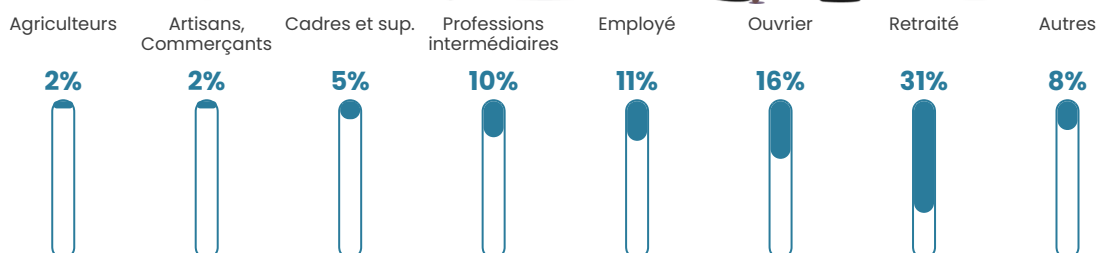

43 ans

Pop active

48.7%

Taux chômage

6.5%

Pop densité

60 h/km²

Revenu moyen

21 930 €/an

Evolution du nombre d'habitants

Sources : Institut national de la statistique et des études économiques (insee) selon Les dernières parutions officielles de 2024 portant sur les années 2020, 2021 et 2022.

Tranche d'âge

Activité professionnelle

Niveau de diplôme

Composition des ménages

Profils électoraux

Premier tour

	Emmanuel MACRON	29.41 %
	Marine LE PEN	25.16 %
	Jean-Luc MÉLENCHON	16.65 %
	Yannick JADOT	5.79 %
	Jean LASSALLE	5.70 %
	Éric ZEMMOUR	4.71 %
	Valérie PÉCRESE	3.71 %
	Anne HIDALGO	2.35 %
	Fabien ROUSSEL	2.08 %
	Nicolas DUPONT- AIGNAN	2.08 %
	Nathalie ARTHAUD	1.36 %
	Philippe POUTOU	1.00 %