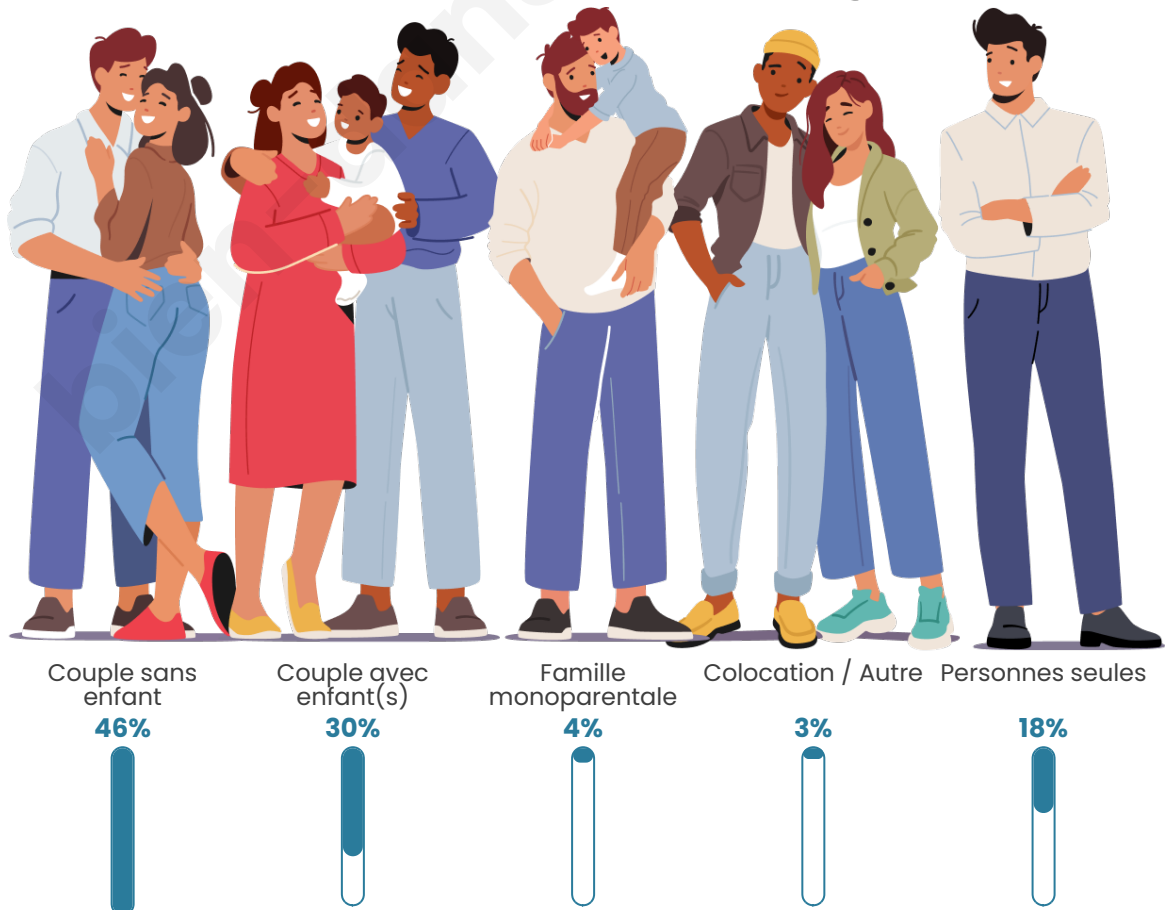

Tranche d'âge

Activité professionnelle

Niveau de diplôme

Composition des ménages

Profils électoraux

Premier tour

	Emmanuel MACRON	32.15 %
	Marine LE PEN	27.55 %
	Jean-Luc MÉLENCHON	16.04 %
	Éric ZEMMOUR	6.77 %
	Valérie PÉCRESE	5.98 %
	Yannick JADOT	3.09 %
	Anne HIDALGO	2.10 %
	Jean LASSALLE	1.97 %
	Nicolas DUPONT-AIGNAN	1.84 %
	Fabien ROUSSEL	1.51 %
	Philippe POUTOU	0.59 %
	Nathalie ARTHAUD	0.39 %