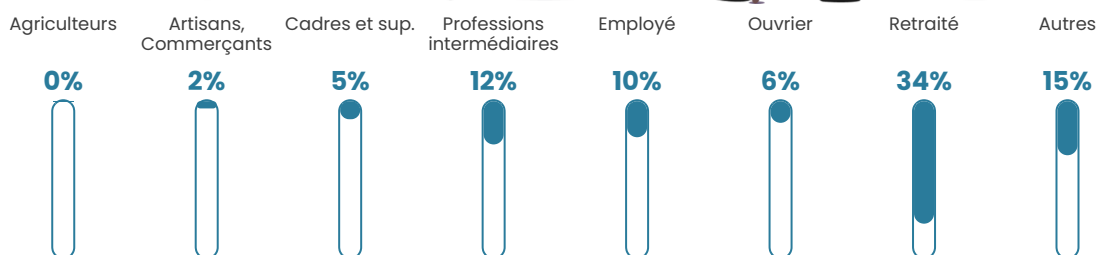

330 h/km²

Revenu moyen

24 230 €/an

Evolution du nombre d'habitants

Sources : Institut national de la statistique et des études économiques (insee) selon Les dernières parutions officielles de 2024 portant sur les années 2020, 2021 et 2022.

Tranche d'âge

Activité professionnelle

Niveau de diplôme

Composition des ménages

Profils électoraux

Premier tour

	Emmanuel MACRON	32.15 %
	Marine LE PEN	27.55 %
	Jean-Luc MÉLENCHON	16.04 %
	Éric ZEMMOUR	6.77 %
	Valérie PÉCRESE	5.98 %
	Yannick JADOT	3.09 %
	Anne HIDALGO	2.10 %
	Jean LASSALLE	1.97 %
	Nicolas DUPONT-AIGNAN	1.84 %
	Fabien ROUSSEL	1.51 %
	Philippe POUTOU	0.59 %
	Nathalie ARTHAUD	0.39 %