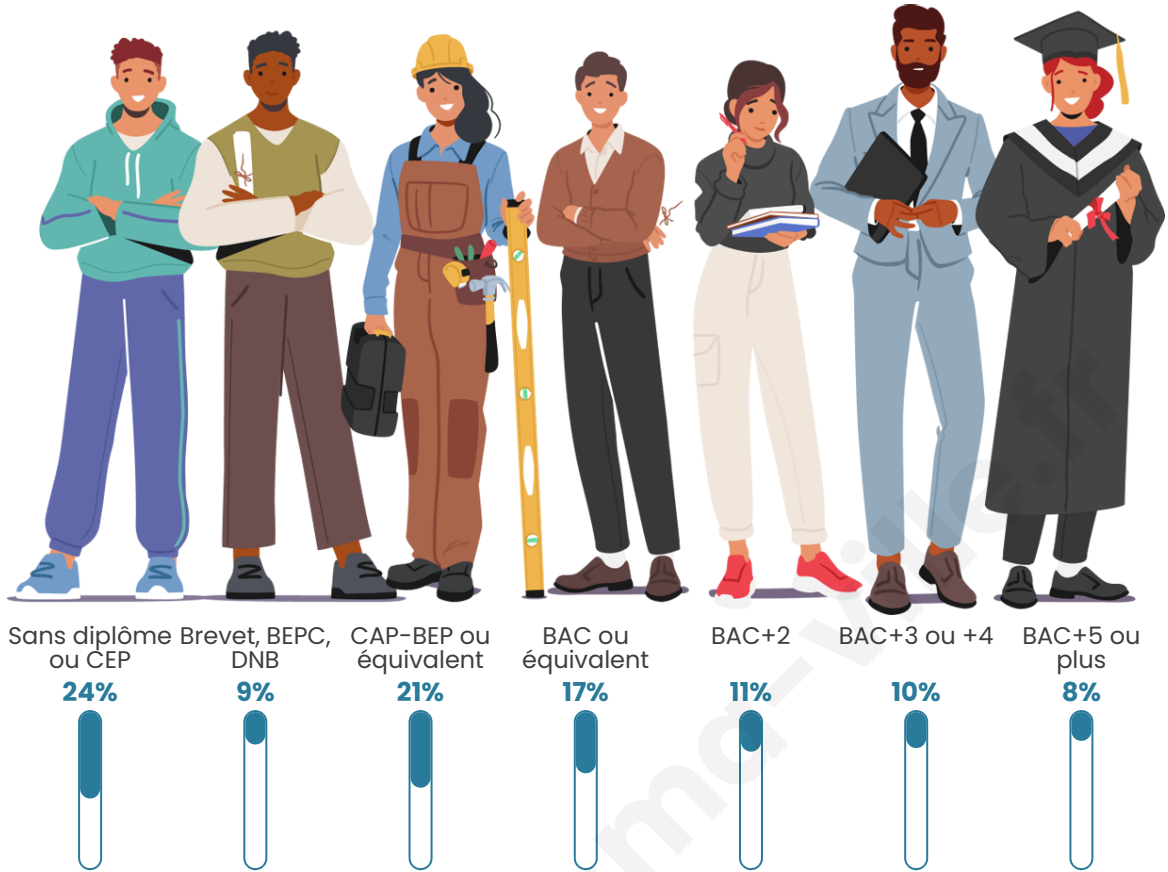

Tranche d'âge

Activité professionnelle

Niveau de diplôme

Composition des ménages

Profils électoraux

Premier tour

	Emmanuel MACRON	32.15 %
	Marine LE PEN	27.55 %
	Jean-Luc MÉLENCHON	16.04 %
	Éric ZEMMOUR	6.77 %
	Valérie PÉCRESE	5.98 %
	Yannick JADOT	3.09 %
	Anne HIDALGO	2.10 %
	Jean LASSALLE	1.97 %
	Nicolas DUPONT-AIGNAN	1.84 %
	Fabien ROUSSEL	1.51 %
	Philippe POUTOU	0.59 %
	Nathalie ARTHAUD	0.39 %