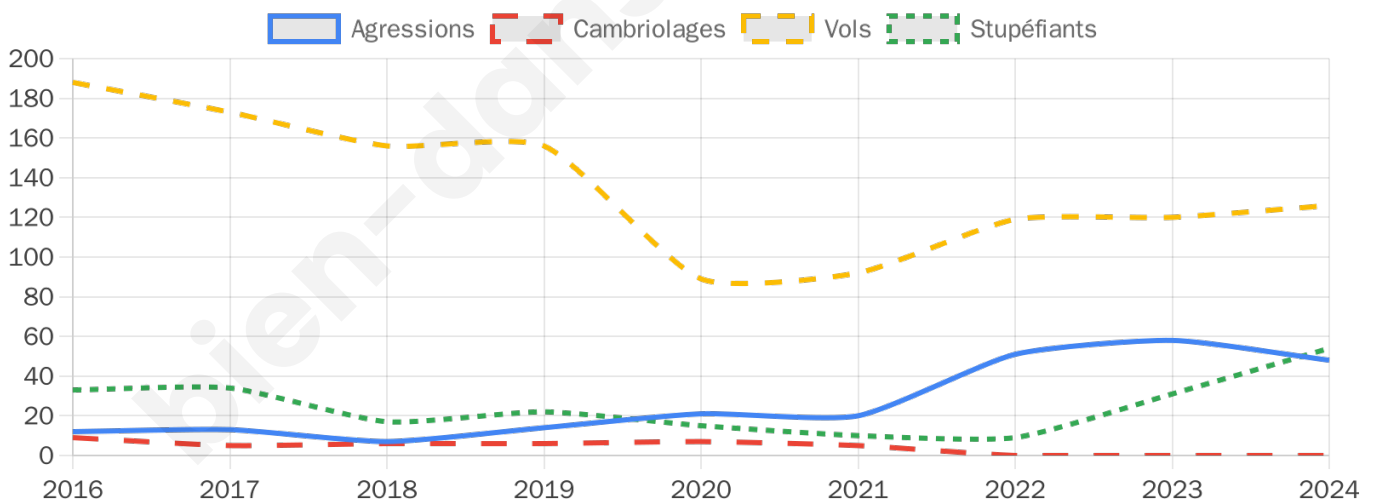

Second tour

	Emmanuel MACRON	53,43 %
	Marine LE PEN	46,57 %

2 071 inscrits

Participation : 76.24%

Votes blancs : 6.71%

Votes nuls : 2.72%

2 078 inscrits

Participation : 74.83%

Votes blancs : 1.35%

Votes nuls : 0.84%

Sécurité

Agressions physiques / sexuelles

48

Cambriolages

0

Vols / dégradations

126

Stupéfiants

54

Evolution du nombre d'infractions

Pour comparer

(en proportion du nombre d'habitants)

Sources : Bases statistiques communale, départementale et régionale de la délinquance enregistrée par la police et la gendarmerie nationales selon les dernières parutions officielles de 2025 portant sur l'année 2024 ([data.gouv](https://data.gouv.fr)).