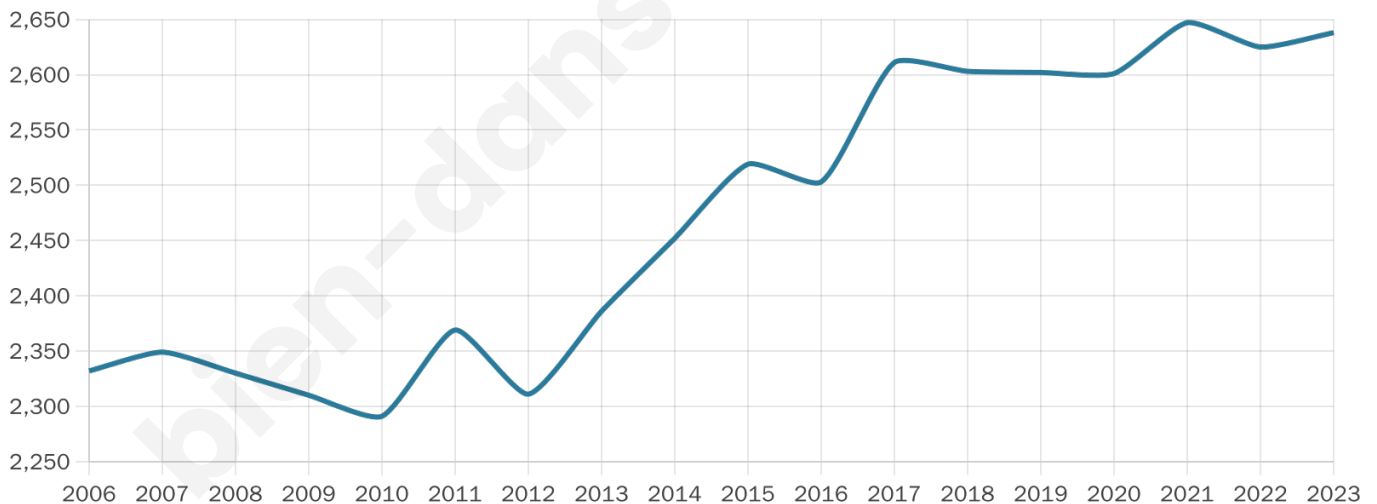

2 638

Age moyen

47 ans

Pop active

36.9%

Taux chômage

8.4%

Pop densité

330 h/km²

Revenu moyen

24 230 €/an

Evolution du nombre d'habitants

Sources : Institut national de la statistique et des études économiques (insee) selon Les dernières parutions officielles de 2024 portant sur les années 2020, 2021 et 2022.