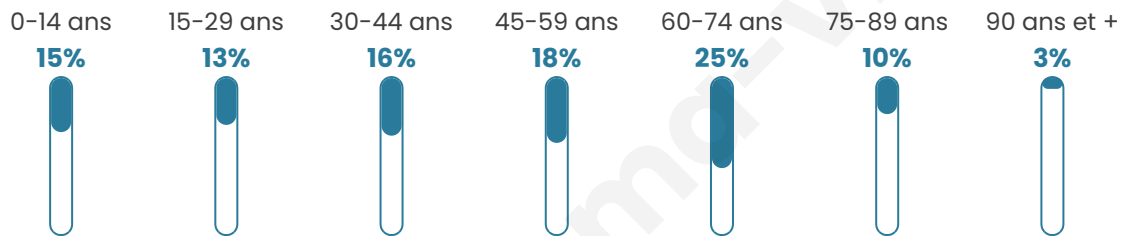

2 638

Age moyen

47 ans

Pop active

36.9%

Taux chômage

8.4%

Pop densité

330 h/km²

Revenu moyen

24 230 €/an

Evolution du nombre d'habitants

Sources : Institut national de la statistique et des études économiques (insee) selon Les dernières parutions officielles de 2024 portant sur les années 2020, 2021 et 2022.

Tranche d'âge

Activité professionnelle

Niveau de diplôme

Composition des ménages

Profils électoraux

Premier tour

	Emmanuel MACRON	32.15 %
	Marine LE PEN	27.55 %
	Jean-Luc MÉLENCHON	16.04 %
	Éric ZEMMOUR	6.77 %
	Valérie PÉCRESE	5.98 %
	Yannick JADOT	3.09 %
	Anne HIDALGO	2.10 %
	Jean LASSALLE	1.97 %
	Nicolas DUPONT-AIGNAN	1.84 %
	Fabien ROUSSEL	1.51 %
	Philippe POUTOU	0.59 %
	Nathalie ARTHAUD	0.39 %

Second tour

	Emmanuel MACRON	53,43 %
	Marine LE PEN	46,57 %

2 071 inscrits

Participation : 76.24%

Votes blancs : 6.71%

Votes nuls : 2.72%

2 078 inscrits

Participation : 74.83%