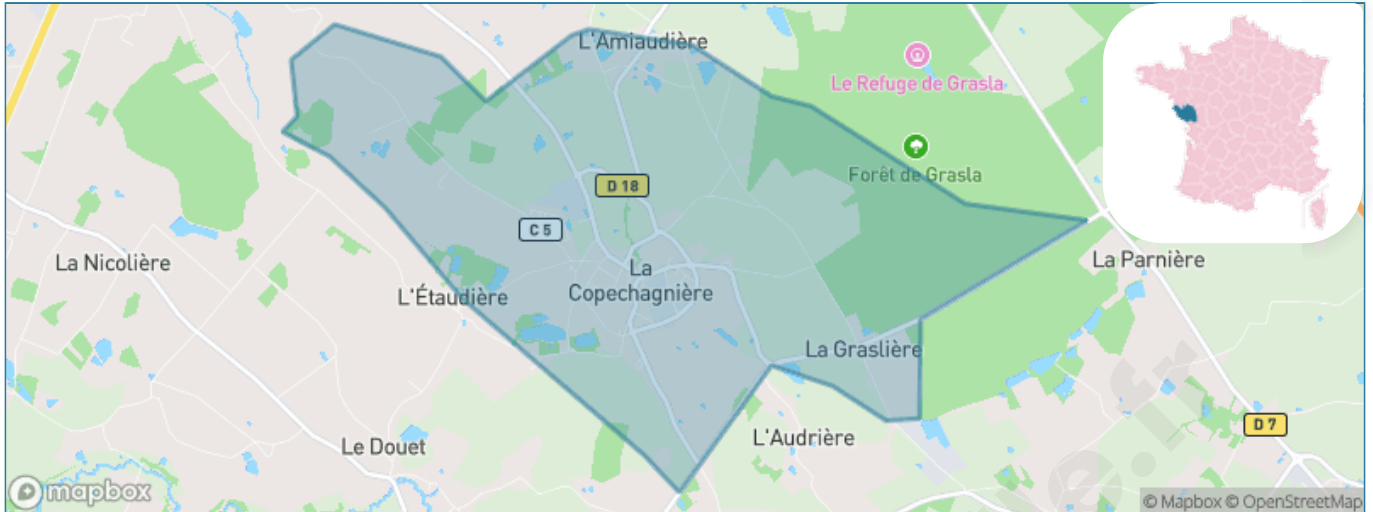

Version web

Ville de La Copechagnière

Présenté par

BIEN dans
ma **VILLE** 

Sommaire

Situation géographique	3
Statistiques sur la population	4
Evolution du nombre d'habitants	4
Tranche d'âge	5
0-14 ans	5
15-29 ans	5
30-44 ans	5
45-59 ans	5
60-74 ans	5
75-89 ans	5
90 ans et +	5
Activité professionnelle	5
Agriculteurs	5
Artisans, Commerçants	5
Cadres et sup.	5
Professions intermédiaires	5
Employé	5
Ouvrier	5
Retraité	5
Autres	5
Niveau de diplôme	6
Sans diplôme ou CEP	6
Brevet, BEPC, DNB	6
CAP-BEP ou équivalent	6
BAC ou équivalent	6
BAC+2	6
BAC+3 ou +4	6
BAC+5 ou plus	6
Composition des ménages	6
Couple sans enfant	6
Couple avec enfant(s)	6
Famille monoparentale	6
Colocation / Autre	6
Personnes seules	6
Profil électoraux	7
Premier tour	7
Sécurité	8
Evolution du nombre d'infractions	8
Pour comparer	9
Services à la population	10
Commerce	10
Éducation	10
Villes autour de La Copechagnière	12
Avis sur la ville de La Copechagnière	13
Moyenne par critère	13
Villes autour de La Copechagnière	13
Répartition des avis par note	13
Répartition des avis par note	13

Situation géographique

i Informations clés

- **Région** : Pays de la Loire
- **Département** : Vendée
- **Code postal** : 85260
- **Superficie** : 9 km²

Statistiques sur la population

Nombre d'habitants

1 046