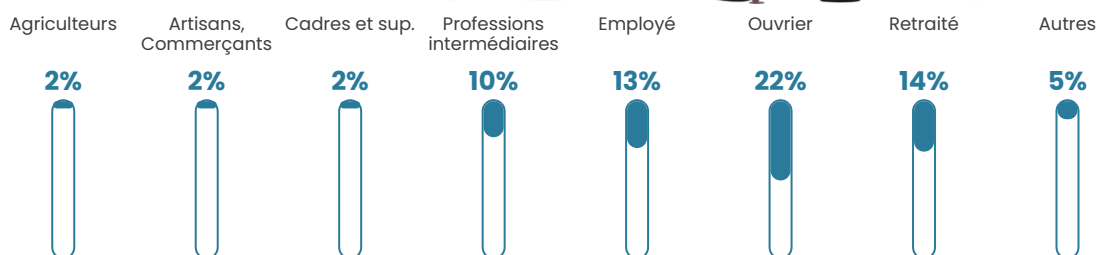

Revenu moyen

22 360 €/an

Evolution du nombre d'habitants

Sources : Institut national de la statistique et des études économiques (insee) selon Les dernières parutions officielles de 2024 portant sur les années 2020, 2021 et 2022.

Tranche d'âge

Activité professionnelle

Niveau de diplôme

Composition des ménages

Profils électoraux

Premier tour

	Emmanuel MACRON	37.37 %
	Marine LE PEN	26.49 %
	Jean-Luc MÉLENCHON	11.05 %
	Valérie PÉCRESE	5.79 %
	Yannick JADOT	5.09 %
	Éric ZEMMOUR	3.86 %
	Jean LASSALLE	2.63 %
	Anne HIDALGO	2.28 %
	Nicolas DUPONT-AIGNAN	1.93 %
	Fabien ROUSSEL	1.75 %
	Nathalie ARTHAUD	1.23 %
	Philippe POUTOU	0.53 %