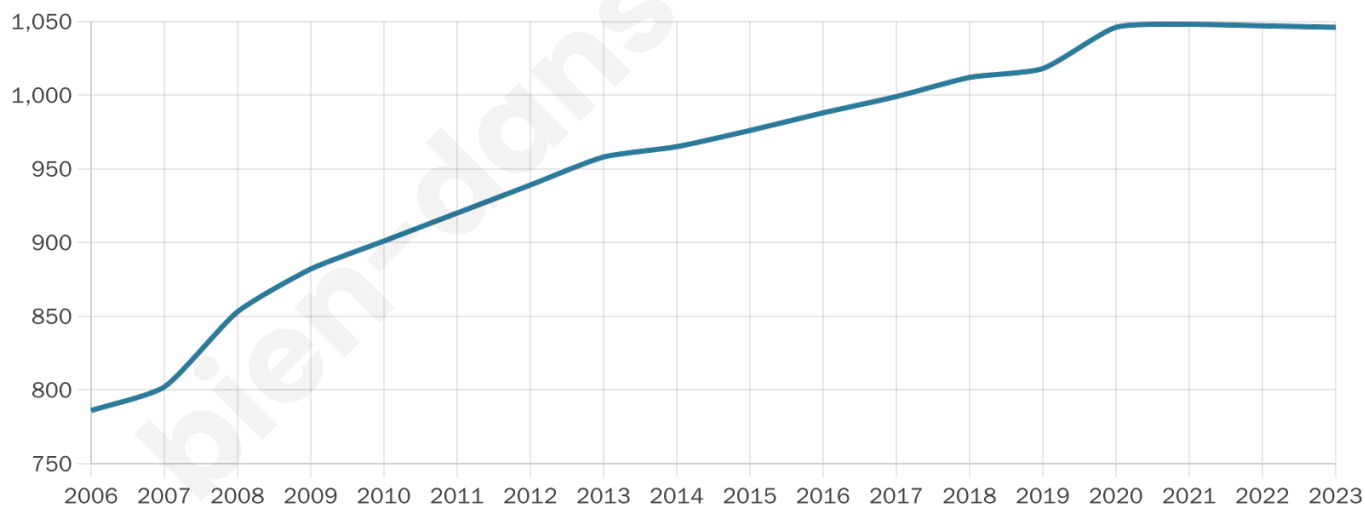

Version web

Ville de La Copechagnière

Présenté par

BIEN dans
ma **VILLE** 

Sommaire

Situation géographique	3
Statistiques sur la population	4
Evolution du nombre d'habitants	4
Tranche d'âge	5
0-14 ans	5
15-29 ans	5
30-44 ans	5
45-59 ans	5
60-74 ans	5
75-89 ans	5
90 ans et +	5
Activité professionnelle	5
Agriculteurs	5
Artisans, Commerçants	5
Cadres et sup.	5
Professions intermédiaires	5
Employé	5
Ouvrier	5
Retraité	5
Autres	5
Niveau de diplôme	6
Sans diplôme ou CEP	6
Brevet, BEPC, DNB	6
CAP-BEP ou équivalent	6
BAC ou équivalent	6
BAC+2	6
BAC+3 ou +4	6
BAC+5 ou plus	6
Composition des ménages	6
Couple sans enfant	6
Couple avec enfant(s)	6
Famille monoparentale	6
Colocation / Autre	6
Personnes seules	6
Profil électoraux	7
Premier tour	7
Sécurité	8
Evolution du nombre d'infractions	8
Pour comparer	9
Services à la population	10
Commerce	10
Éducation	10
Villes autour de La Copechagnière	12
Avis sur la ville de La Copechagnière	13
Moyenne par critère	13
Villes autour de La Copechagnière	13
Répartition des avis par note	13
Répartition des avis par note	13

Situation géographique

i Informations clés

- **Région** : Pays de la Loire
- **Département** : Vendée
- **Code postal** : 85260
- **Superficie** : 9 km²

Statistiques sur la population

Nombre d'habitants

1 046

Age moyen

35 ans

Pop active

54.4%

Taux chômage

3.3%

Pop densité

116 h/km²

Revenu moyen

22 360 €/an

Evolution du nombre d'habitants

Sources : Institut national de la statistique et des études économiques (insee) selon Les dernières parutions officielles de 2024 portant sur les années 2020, 2021 et 2022.