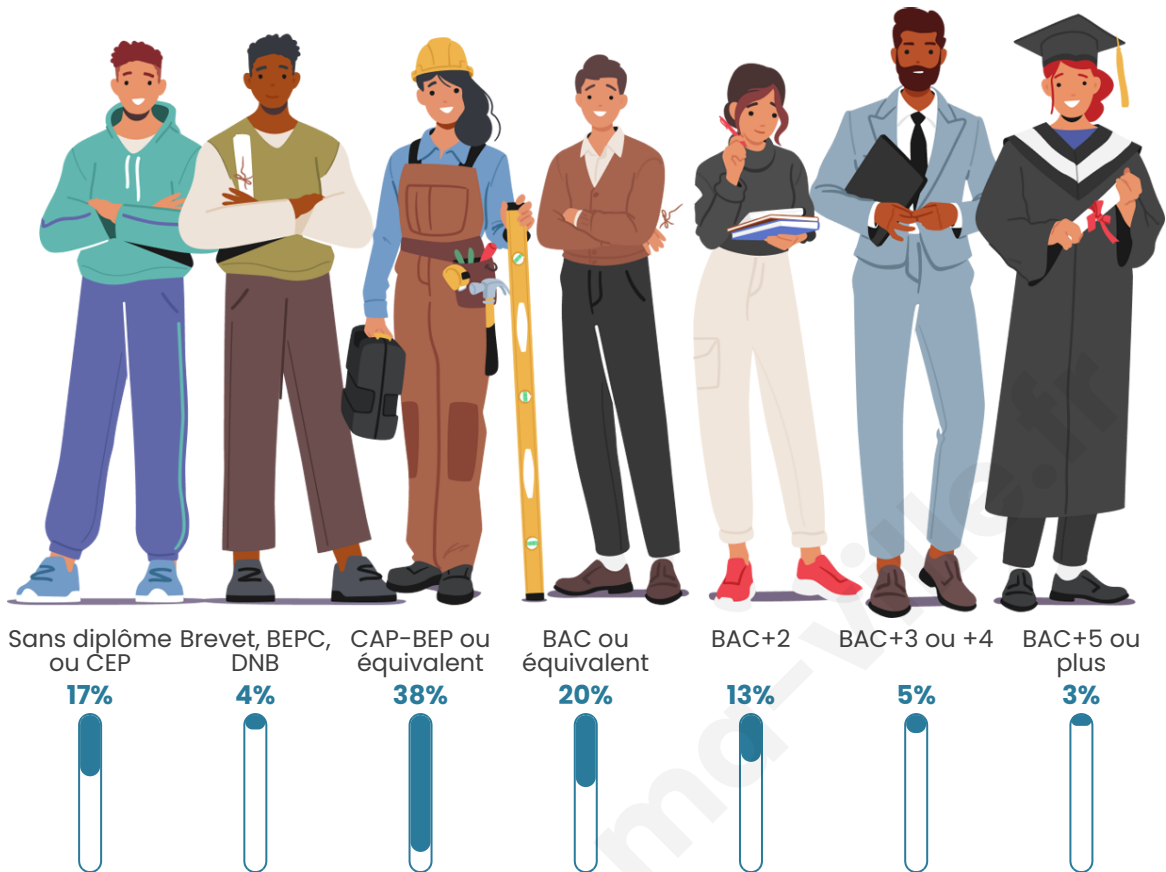

Age moyen

35 ans

Pop active

54.4%

Taux chômage

3.3%

Pop densité

116 h/km²

Tranche d'âge

Activité professionnelle

Niveau de diplôme

Composition des ménages

Profils électoraux

Premier tour

	Emmanuel MACRON	37.37 %
	Marine LE PEN	26.49 %
	Jean-Luc MÉLENCHON	11.05 %
	Valérie PÉCRESE	5.79 %
	Yannick JADOT	5.09 %
	Éric ZEMMOUR	3.86 %
	Jean LASSALLE	2.63 %
	Anne HIDALGO	2.28 %
	Nicolas DUPONT-AIGNAN	1.93 %
	Fabien ROUSSEL	1.75 %
	Nathalie ARTHAUD	1.23 %
	Philippe POUTOU	0.53 %