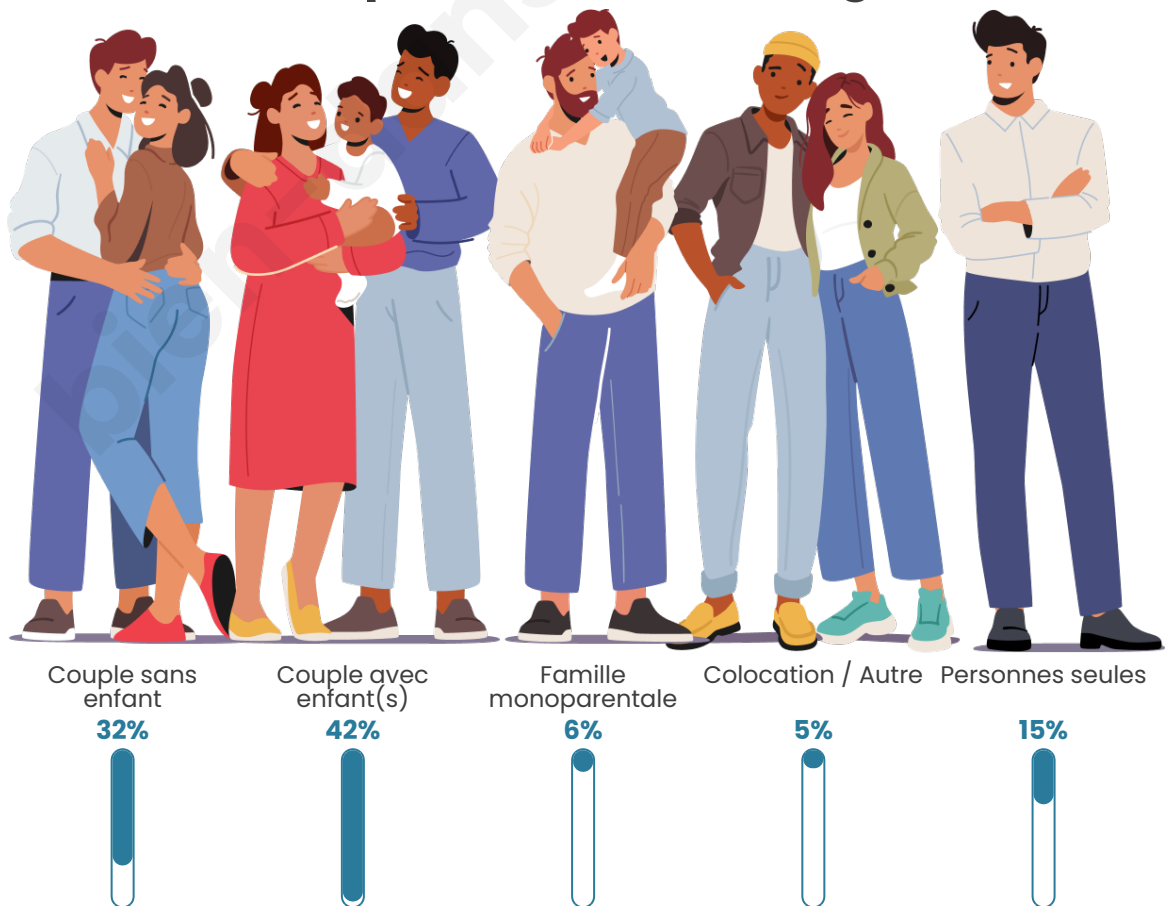

Tranche d'âge

Activité professionnelle

Niveau de diplôme

Composition des ménages

Profils électoraux

Premier tour

	Emmanuel MACRON	37.37 %
	Marine LE PEN	26.49 %
	Jean-Luc MÉLENCHON	11.05 %
	Valérie PÉCRESE	5.79 %
	Yannick JADOT	5.09 %
	Éric ZEMMOUR	3.86 %
	Jean LASSALLE	2.63 %
	Anne HIDALGO	2.28 %
	Nicolas DUPONT-AIGNAN	1.93 %
	Fabien ROUSSEL	1.75 %
	Nathalie ARTHAUD	1.23 %
	Philippe POUTOU	0.53 %