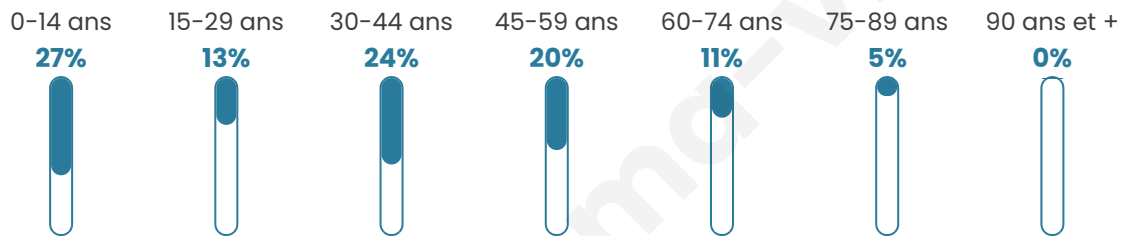

Age moyen

35 ans

Pop active

54.4%

Taux chômage

3.3%

Pop densité

116 h/km²

Revenu moyen

22 360 €/an

Evolution du nombre d'habitants

Sources : Institut national de la statistique et des études économiques (insee) selon Les dernières parutions officielles de 2024 portant sur les années 2020, 2021 et 2022.

Tranche d'âge

Activité professionnelle

Niveau de diplôme

Composition des ménages

Profils électoraux

Premier tour

	Emmanuel MACRON	37.37 %
	Marine LE PEN	26.49 %
	Jean-Luc MÉLENCHON	11.05 %
	Valérie PÉCRESE	5.79 %
	Yannick JADOT	5.09 %
	Éric ZEMMOUR	3.86 %
	Jean LASSALLE	2.63 %
	Anne HIDALGO	2.28 %
	Nicolas DUPONT-AIGNAN	1.93 %
	Fabien ROUSSEL	1.75 %
	Nathalie ARTHAUD	1.23 %
	Philippe POUTOU	0.53 %

699 inscrits

Participation : 84.41%

Votes blancs : 2.71%

Votes nuls : 0.68%

Second tour

	Emmanuel MACRON	60,44 %
	Marine LE PEN	39,56 %

700 inscrits

Participation : 84.14%