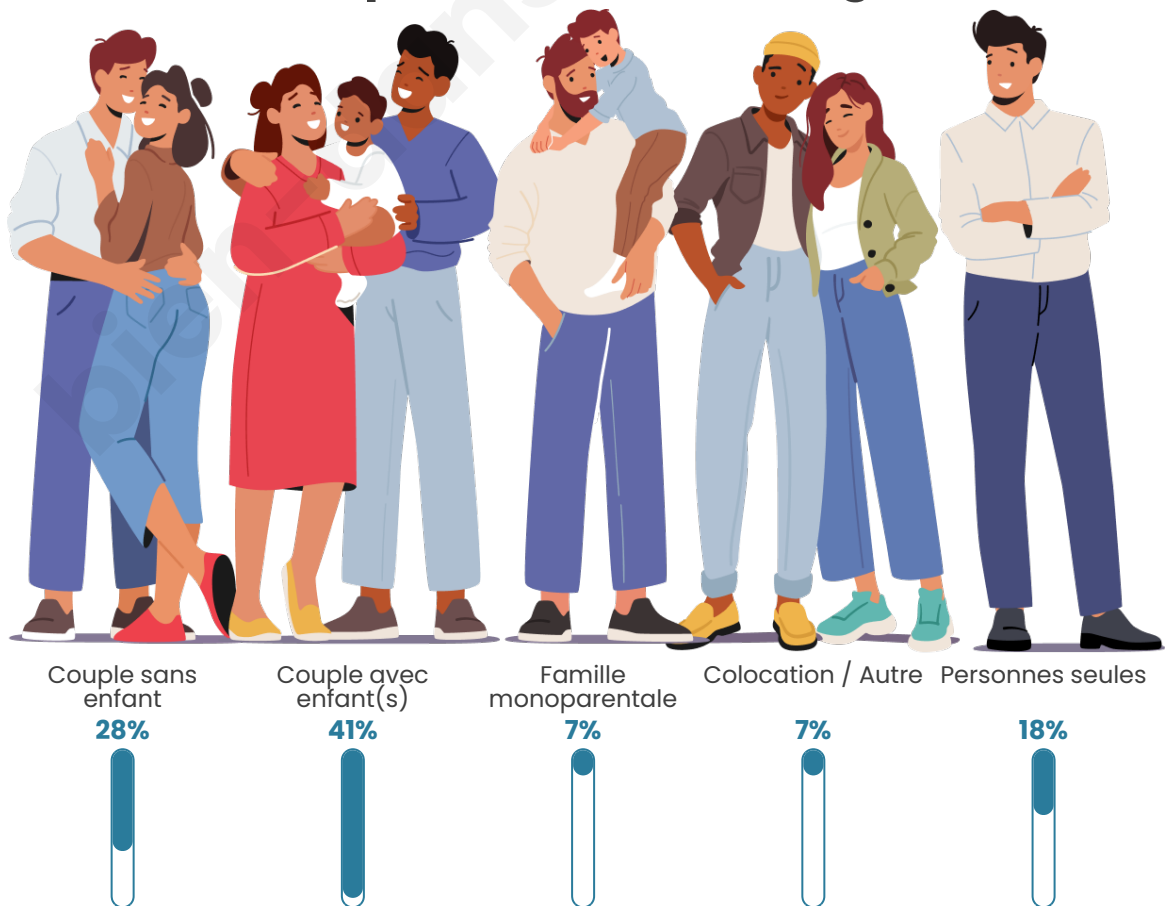

Tranche d'âge

Activité professionnelle

Niveau de diplôme

Composition des ménages

Profils électoraux

Premier tour

	Emmanuel MACRON	32.82 %
	Marine LE PEN	25.48 %
	Jean-Luc MÉLENCHON	10.42 %
	Yannick JADOT	7.34 %
	Éric ZEMMOUR	6.18 %
	Valérie PÉCRESE	5.02 %
	Jean LASSALLE	4.25 %
	Nicolas DUPONT- AIGNAN	3.09 %
	Anne HIDALGO	2.70 %
	Nathalie ARTHAUD	1.16 %
	Fabien ROUSSEL	1.16 %
	Philippe POUTOU	0.39 %