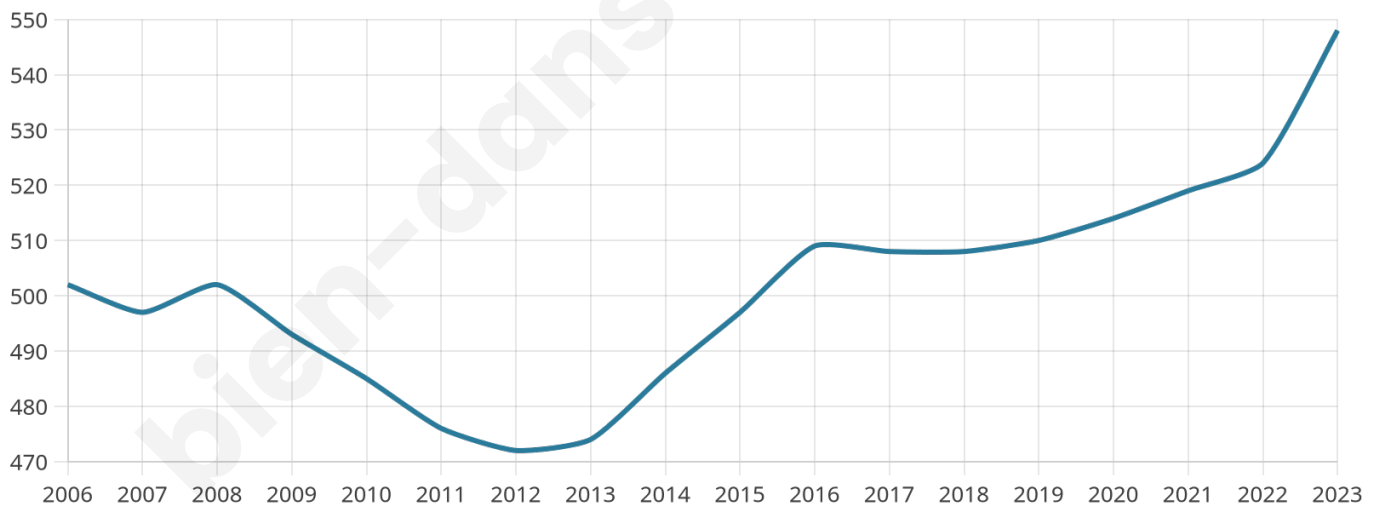

40 ans

Pop active

49.3%

Taux chômage

6.7%

Pop densité

183 h/km²

Revenu moyen

30 340 €/an

Evolution du nombre d'habitants

Sources : Institut national de la statistique et des études économiques (insee) selon Les dernières parutions officielles de 2024 portant sur les années 2020, 2021 et 2022.