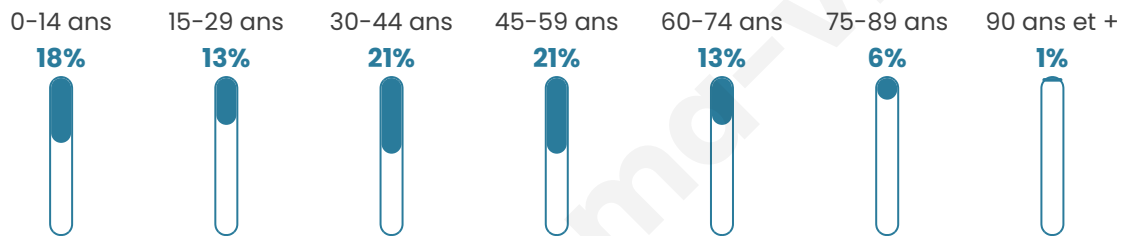

Version web

Ville de Contz-les-Bains

Présenté par

Sommaire

Situation géographique	3
Statistiques sur la population	4
Evolution du nombre d'habitants	4
Tranche d'âge	5
0-14 ans	5
15-29 ans	5
30-44 ans	5
45-59 ans	5
60-74 ans	5
75-89 ans	5
90 ans et +	5
Activité professionnelle	5
Agriculteurs	5
Artisans, Commerçants	5
Cadres et sup.	5
Professions intermédiaires	5
Employé	5
Ouvrier	5
Retraité	5
Autres	5
Niveau de diplôme	6
Sans diplôme ou CEP	6
Brevet, BEPC, DNB	6
CAP-BEP ou équivalent	6
BAC ou équivalent	6
BAC+2	6
BAC+3 ou +4	6
BAC+5 ou plus	6
Composition des ménages	6
Couple sans enfant	6
Couple avec enfant(s)	6
Famille monoparentale	6
Colocation / Autre	6
Personnes seules	6
Profils électoraux	7
Premier tour	7
Sécurité	8
Evolution du nombre d'infractions	8
Pour comparer	9
Services à la population	10
Commerce	10
Éducation	10
Villes autour de Contz-les-Bains	12

40 ans

Pop active

49.3%

Taux chômage

6.7%

Pop densité

183 h/km²

Revenu moyen

30 340 €/an

Evolution du nombre d'habitants

Sources : Institut national de la statistique et des études économiques (insee) selon Les dernières parutions officielles de 2024 portant sur les années 2020, 2021 et 2022.

Tranche d'âge

Activité professionnelle

Niveau de diplôme

Composition des ménages

Profils électoraux

Premier tour

	Emmanuel MACRON	32.82 %
	Marine LE PEN	25.48 %
	Jean-Luc MÉLENCHON	10.42 %
	Yannick JADOT	7.34 %
	Éric ZEMMOUR	6.18 %
	Valérie PÉCRESE	5.02 %
	Jean LASSALLE	4.25 %
	Nicolas DUPONT- AIGNAN	3.09 %
	Anne HIDALGO	2.70 %
	Nathalie ARTHAUD	1.16 %
	Fabien ROUSSEL	1.16 %
	Philippe POUTOU	0.39 %