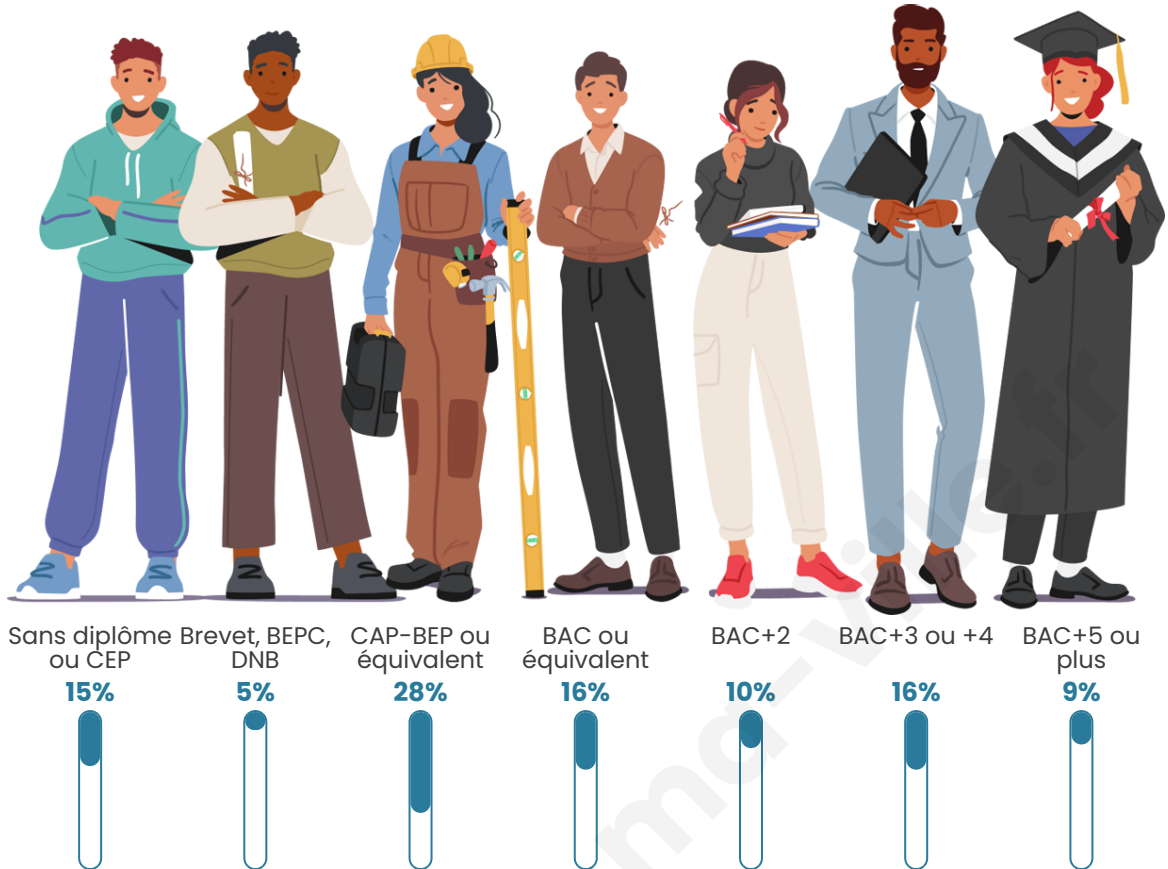

Tranche d'âge

Activité professionnelle

Niveau de diplôme

Composition des ménages

Profils électoraux

Premier tour

	Emmanuel MACRON	32.82 %
	Marine LE PEN	25.48 %
	Jean-Luc MÉLENCHON	10.42 %
	Yannick JADOT	7.34 %
	Éric ZEMMOUR	6.18 %
	Valérie PÉCRESE	5.02 %
	Jean LASSALLE	4.25 %
	Nicolas DUPONT- AIGNAN	3.09 %
	Anne HIDALGO	2.70 %
	Nathalie ARTHAUD	1.16 %
	Fabien ROUSSEL	1.16 %
	Philippe POUTOU	0.39 %