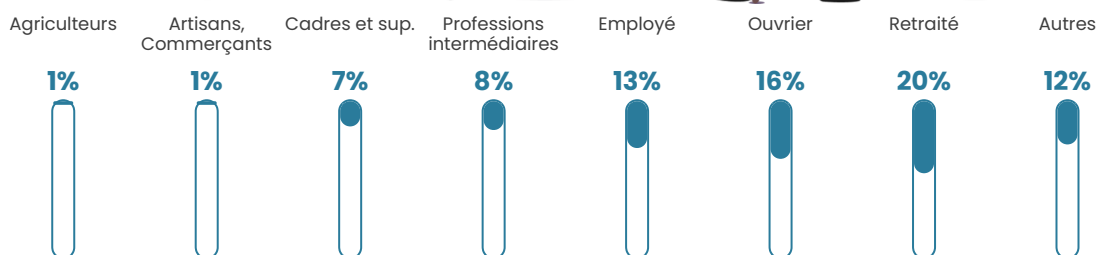

30 340 €/an

Evolution du nombre d'habitants

Sources : Institut national de la statistique et des études économiques (insee) selon Les dernières parutions officielles de 2024 portant sur les années 2020, 2021 et 2022.

Tranche d'âge

Activité professionnelle

Niveau de diplôme

Composition des ménages

Profils électoraux

Premier tour

	Emmanuel MACRON	32.82 %
	Marine LE PEN	25.48 %
	Jean-Luc MÉLENCHON	10.42 %
	Yannick JADOT	7.34 %
	Éric ZEMMOUR	6.18 %
	Valérie PÉCRESE	5.02 %
	Jean LASSALLE	4.25 %
	Nicolas DUPONT- AIGNAN	3.09 %
	Anne HIDALGO	2.70 %
	Nathalie ARTHAUD	1.16 %
	Fabien ROUSSEL	1.16 %
	Philippe POUTOU	0.39 %