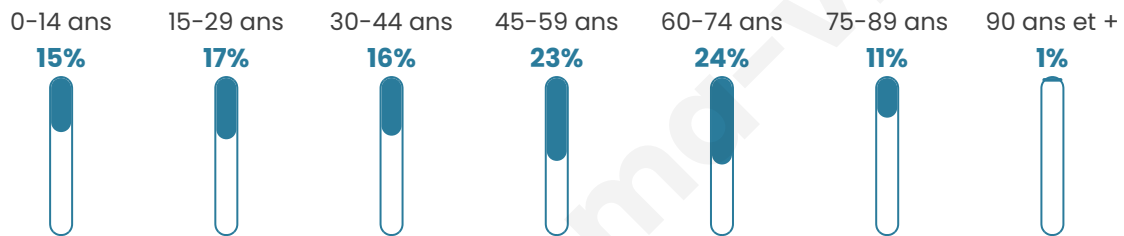

45 ans

Pop active

44.5%

Taux chômage

13%

Pop densité

195 h/km²

Revenu moyen

21 040 €/an

Evolution du nombre d'habitants

Sources : Institut national de la statistique et des études économiques (insee) selon Les dernières parutions officielles de 2024 portant sur les années 2020, 2021 et 2022.

Tranche d'âge

Activité professionnelle

Niveau de diplôme

Composition des ménages

Profils électoraux

Premier tour

	Marine LE PEN	34.56 %
	Emmanuel MACRON	21.21 %
	Jean-Luc MÉLENCHON	20.61 %
	Éric ZEMMOUR	5.14 %
	Valérie PÉCRESE	4.34 %
	Jean LASSALLE	3.67 %
	Yannick JADOT	2.87 %
	Nicolas DUPONT-AIGNAN	2.40 %
	Fabien ROUSSEL	2.07 %
	Anne HIDALGO	1.60 %
	Philippe POUTOU	0.80 %
	Nathalie ARTHAUD	0.73 %