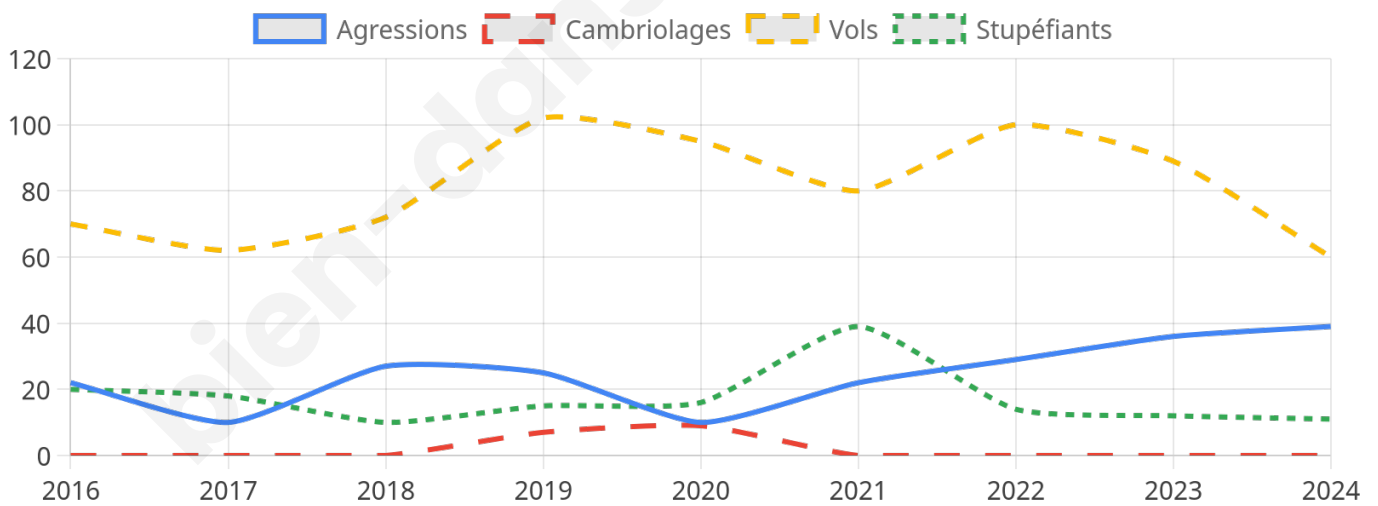

Second tour

	Emmanuel MACRON	40,97 %
	Marine LE PEN	59,03 %

2 105 inscrits

Participation : 71.97%

Votes blancs : 5.28%

Votes nuls : 3.37%

2 105 inscrits

Participation : 72.87%

Votes blancs : 1.11%

Votes nuls : 1.17%

Sécurité

Agressions physiques / sexuelles

39

Cambriolages

0

Vols / dégradations

60

Stupéfiants

11

Evolution du nombre d'infractions

Pour comparer

(en proportion du nombre d'habitants)

Sources : Bases statistiques communale, départementale et régionale de la délinquance enregistrée par la police et la gendarmerie nationales selon les dernières parutions officielles de 2025 portant sur l'année 2024 ([data.gouv](https://data.gouv.fr)).