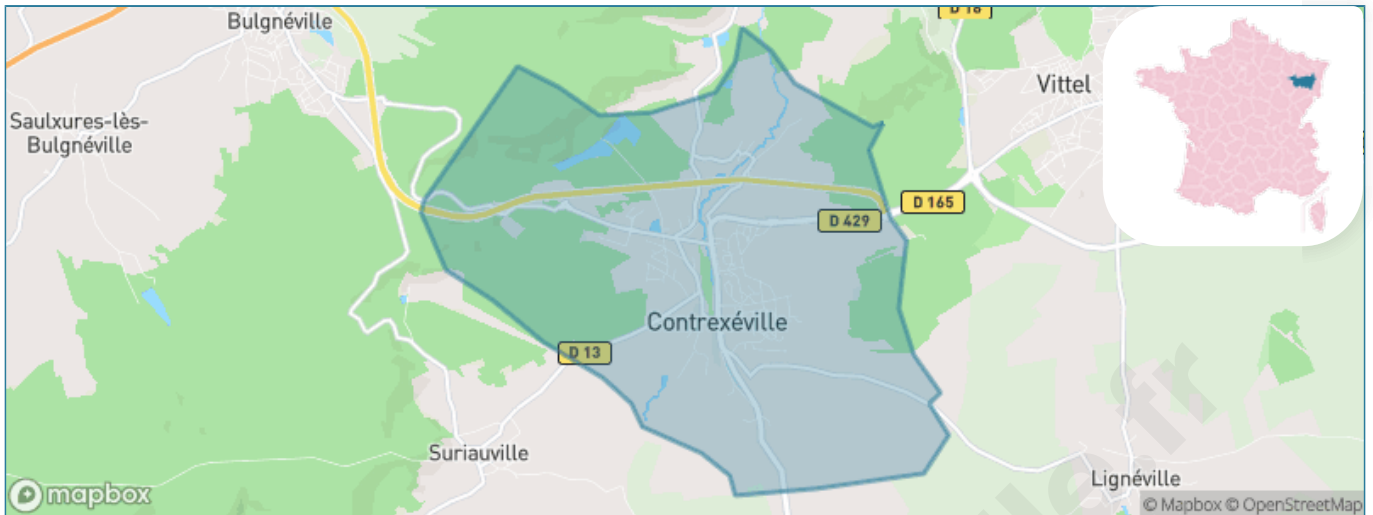

Situation géographique

i Informations clés

- **Région** : Grand Est
- **Département** : Vosges
- **Code postal** : 88140
- **Superficie** : 15 km²

Statistiques sur la population

Nombre d'habitants

2 923

Age moyen