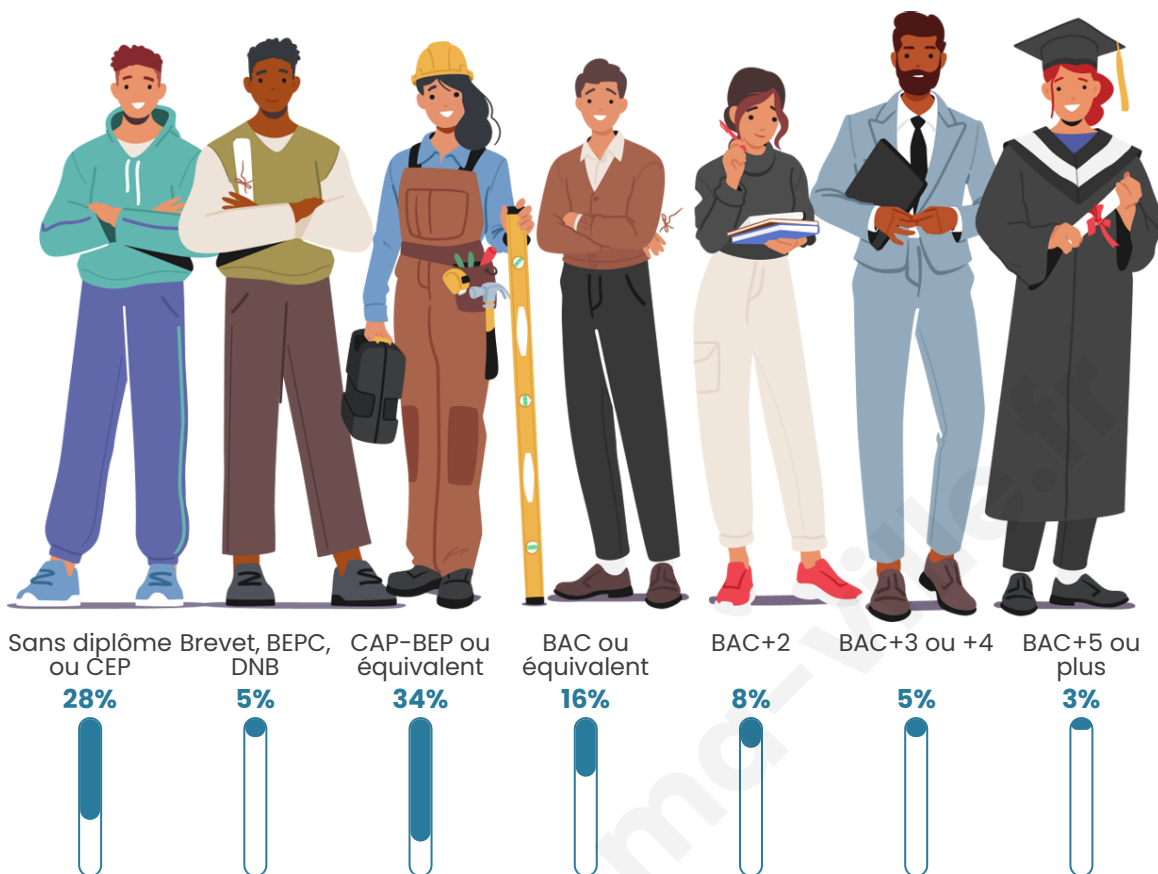

Tranche d'âge

Activité professionnelle

Niveau de diplôme

Composition des ménages

Profils électoraux

Premier tour

	Marine LE PEN	34.56 %
	Emmanuel MACRON	21.21 %
	Jean-Luc MÉLENCHON	20.61 %
	Éric ZEMMOUR	5.14 %
	Valérie PÉCRESE	4.34 %
	Jean LASSALLE	3.67 %
	Yannick JADOT	2.87 %
	Nicolas DUPONT-AIGNAN	2.40 %
	Fabien ROUSSEL	2.07 %
	Anne HIDALGO	1.60 %
	Philippe POUTOU	0.80 %
	Nathalie ARTHAUD	0.73 %