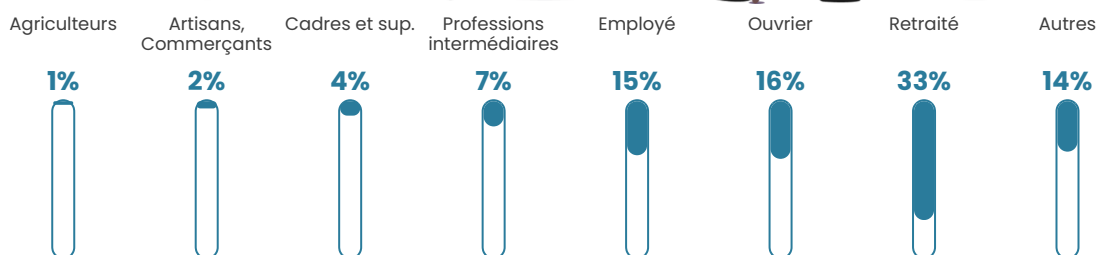

45 ans

Pop active

44.5%

Taux chômage

13%

Pop densité

195 h/km²

Revenu moyen

21 040 €/an

Evolution du nombre d'habitants

Sources : Institut national de la statistique et des études économiques (insee) selon Les dernières parutions officielles de 2024 portant sur les années 2020, 2021 et 2022.

Tranche d'âge

Activité professionnelle

Niveau de diplôme

Composition des ménages

Profils électoraux

Premier tour

	Marine LE PEN	34.56 %
	Emmanuel MACRON	21.21 %
	Jean-Luc MÉLENCHON	20.61 %
	Éric ZEMMOUR	5.14 %
	Valérie PÉCRESE	4.34 %
	Jean LASSALLE	3.67 %
	Yannick JADOT	2.87 %
	Nicolas DUPONT-AIGNAN	2.40 %
	Fabien ROUSSEL	2.07 %
	Anne HIDALGO	1.60 %
	Philippe POUTOU	0.80 %
	Nathalie ARTHAUD	0.73 %