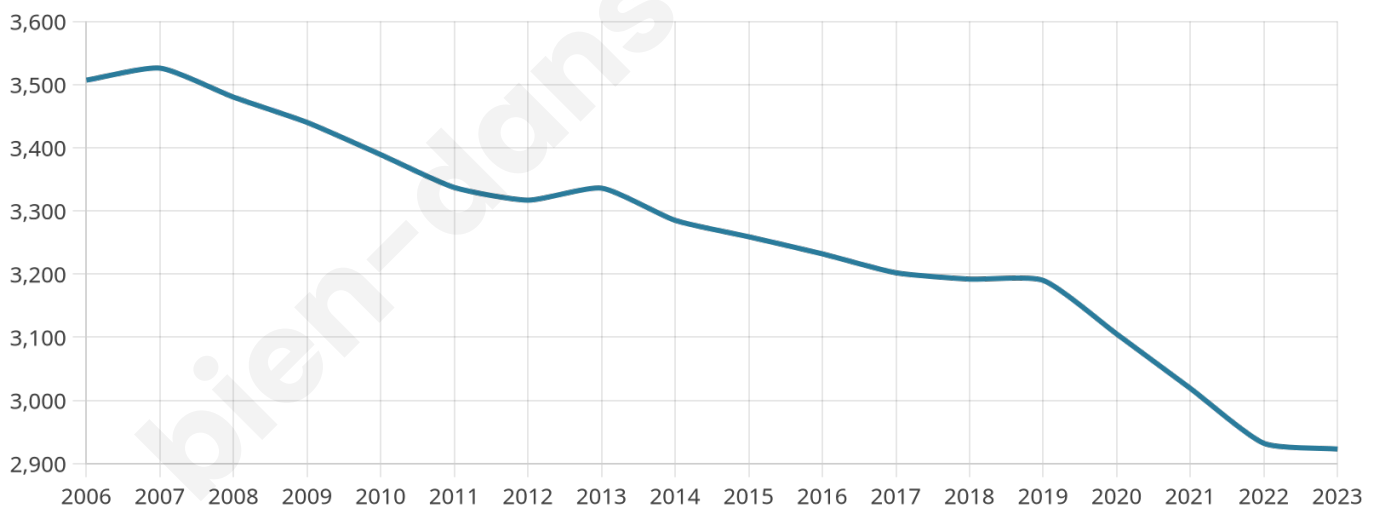

45 ans

Pop active

44.5%

Taux chômage

13%

Pop densité

195 h/km²

Revenu moyen

21 040 €/an

Evolution du nombre d'habitants

Sources : Institut national de la statistique et des études économiques (insee) selon Les dernières parutions officielles de 2024 portant sur les années 2020, 2021 et 2022.