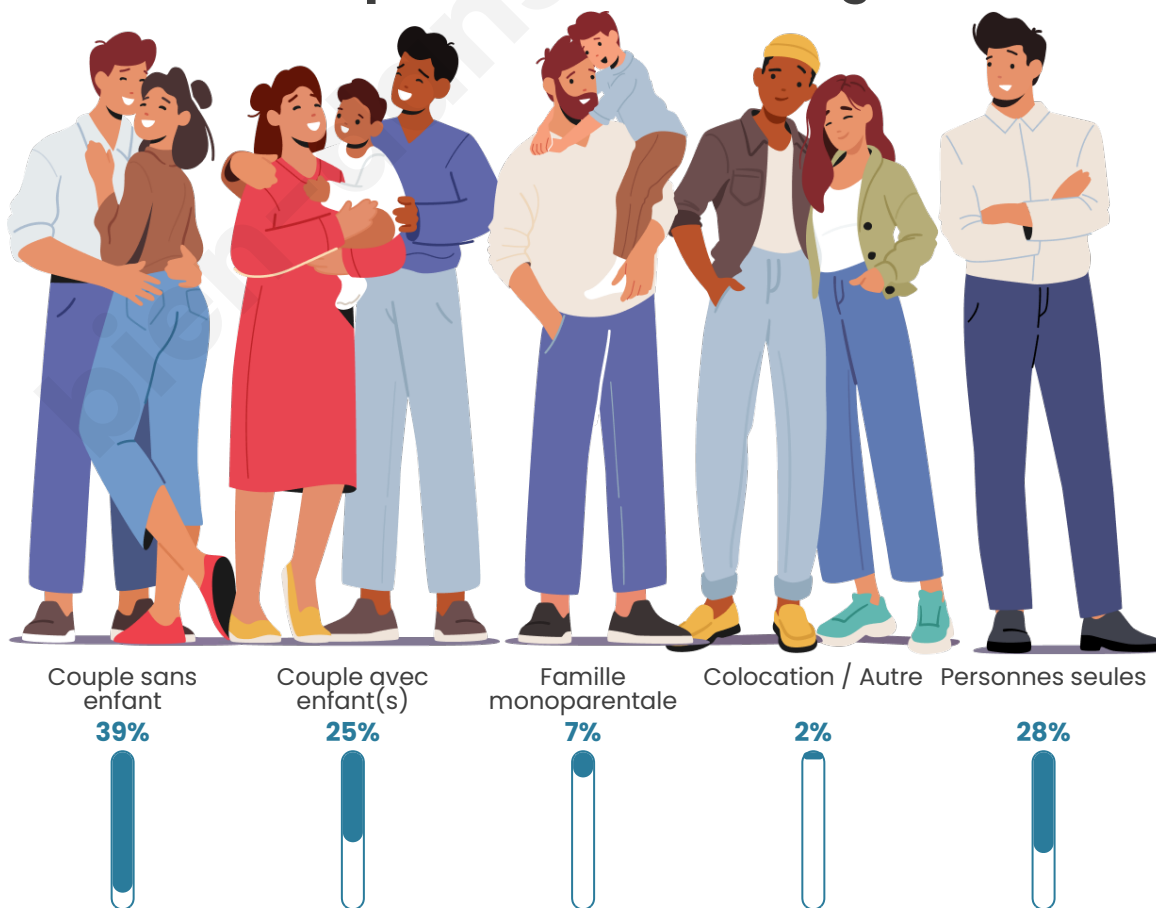

Tranche d'âge

Activité professionnelle

Niveau de diplôme

Composition des ménages

Profils électoraux

Premier tour

	Marine LE PEN	34.56 %
	Emmanuel MACRON	21.21 %
	Jean-Luc MÉLENCHON	20.61 %
	Éric ZEMMOUR	5.14 %
	Valérie PÉCRESE	4.34 %
	Jean LASSALLE	3.67 %
	Yannick JADOT	2.87 %
	Nicolas DUPONT-AIGNAN	2.40 %
	Fabien ROUSSEL	2.07 %
	Anne HIDALGO	1.60 %
	Philippe POUTOU	0.80 %
	Nathalie ARTHAUD	0.73 %