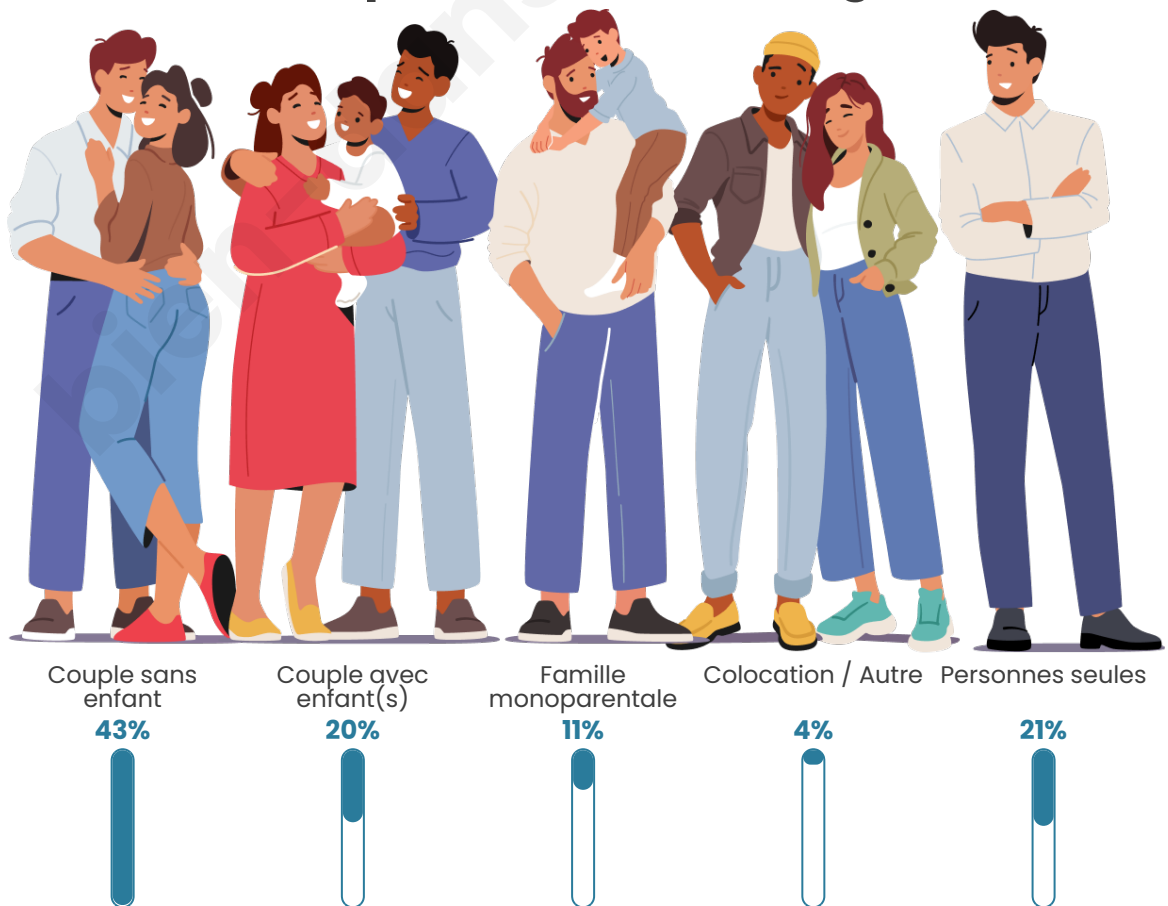

Tranche d'âge

Activité professionnelle

Niveau de diplôme

Composition des ménages

Profils électoraux

Premier tour

	Marine LE PEN	28.44 %
	Emmanuel MACRON	20.63 %
	Jean-Luc MÉLENCHON	20.63 %
	Éric ZEMMOUR	7.50 %
	Yannick JADOT	5.31 %
	Jean LASSALLE	4.38 %
	Valérie PÉCRESSE	3.75 %
	Nicolas DUPONT-AIGNAN	3.13 %
	Anne HIDALGO	2.81 %
	Fabien ROUSSEL	1.88 %
	Philippe POUTOU	0.94 %
	Nathalie ARTHAUD	0.63 %