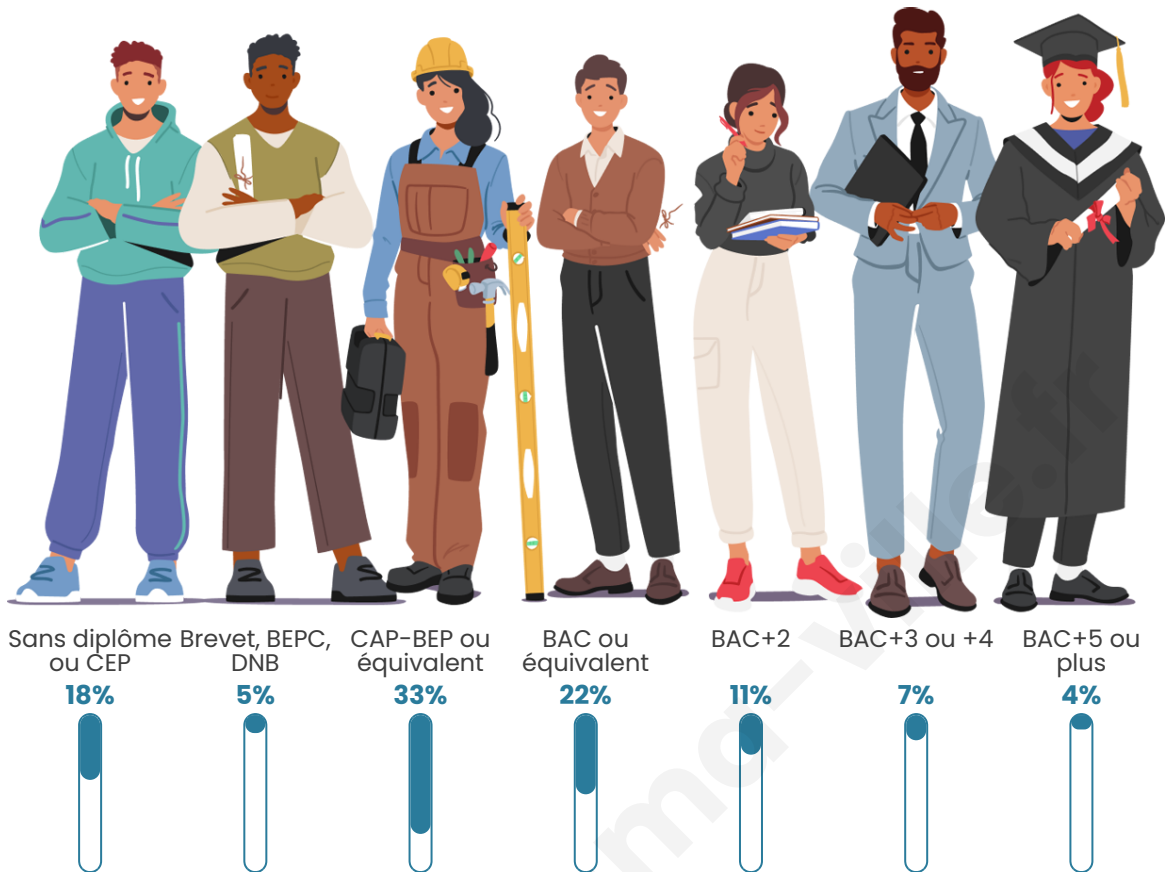

494

Age moyen

44 ans

Pop active

42.1%

Taux chômage

8.6%

Pop densité

Tranche d'âge

Activité professionnelle

Niveau de diplôme

Composition des ménages

Profils électoraux

Premier tour

	Marine LE PEN	28.44 %
	Emmanuel MACRON	20.63 %
	Jean-Luc MÉLENCHON	20.63 %
	Éric ZEMMOUR	7.50 %
	Yannick JADOT	5.31 %
	Jean LASSALLE	4.38 %
	Valérie PÉCRESSE	3.75 %
	Nicolas DUPONT-AIGNAN	3.13 %
	Anne HIDALGO	2.81 %
	Fabien ROUSSEL	1.88 %
	Philippe POUTOU	0.94 %
	Nathalie ARTHAUD	0.63 %