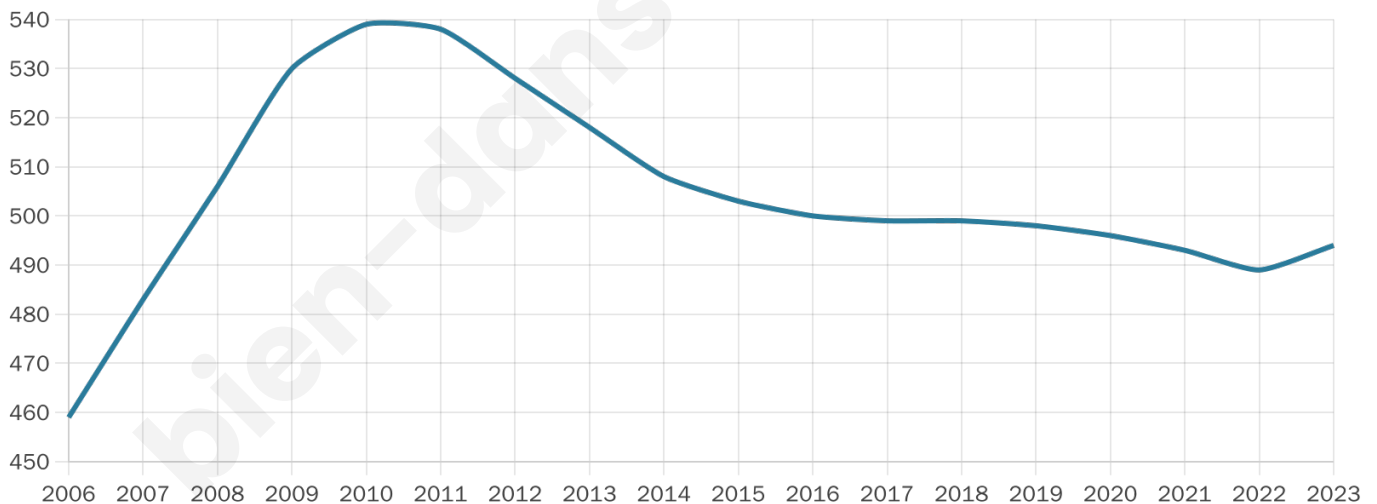

494

Age moyen

44 ans

Pop active

42.1%

Taux chômage

8.6%

Pop densité

35 h/km²

Revenu moyen

23 210 €/an

Evolution du nombre d'habitants

Sources : Institut national de la statistique et des études économiques (insee) selon Les dernières parutions officielles de 2024 portant sur les années 2020, 2021 et 2022.