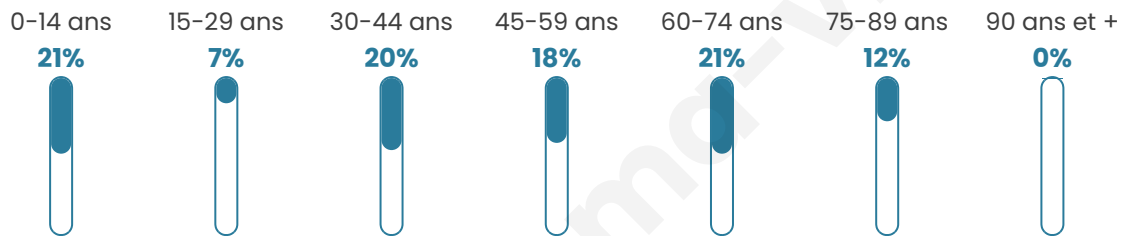

494

Age moyen

44 ans

Pop active

42.1%

Taux chômage

8.6%

Pop densité

35 h/km²

Revenu moyen

23 210 €/an

Evolution du nombre d'habitants

Sources : Institut national de la statistique et des études économiques (insee) selon Les dernières parutions officielles de 2024 portant sur les années 2020, 2021 et 2022.

Tranche d'âge

Activité professionnelle

Niveau de diplôme

Composition des ménages

Profils électoraux

Premier tour

	Marine LE PEN	28.44 %
	Emmanuel MACRON	20.63 %
	Jean-Luc MÉLENCHON	20.63 %
	Éric ZEMMOUR	7.50 %
	Yannick JADOT	5.31 %
	Jean LASSALLE	4.38 %
	Valérie PÉCRESSE	3.75 %
	Nicolas DUPONT-AIGNAN	3.13 %
	Anne HIDALGO	2.81 %
	Fabien ROUSSEL	1.88 %
	Philippe POUTOU	0.94 %
	Nathalie ARTHAUD	0.63 %