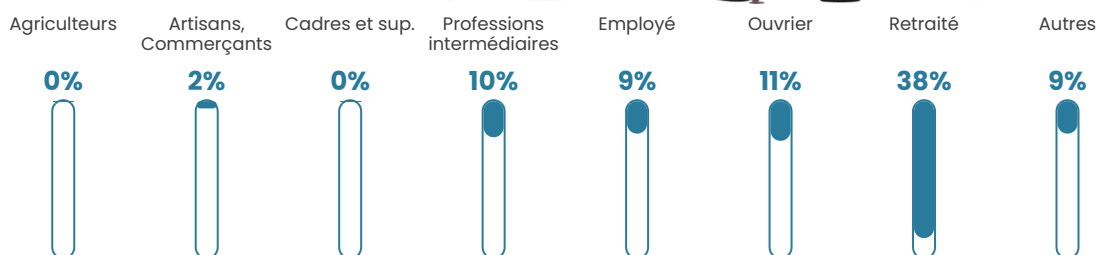

35 h/km²

Revenu moyen

23 210 €/an

Evolution du nombre d'habitants

Sources : Institut national de la statistique et des études économiques (insee) selon Les dernières parutions officielles de 2024 portant sur les années 2020, 2021 et 2022.

Tranche d'âge

Activité professionnelle

Niveau de diplôme

Composition des ménages

Profils électoraux

Premier tour

	Marine LE PEN	28.44 %
	Emmanuel MACRON	20.63 %
	Jean-Luc MÉLENCHON	20.63 %
	Éric ZEMMOUR	7.50 %
	Yannick JADOT	5.31 %
	Jean LASSALLE	4.38 %
	Valérie PÉCRESSE	3.75 %
	Nicolas DUPONT-AIGNAN	3.13 %
	Anne HIDALGO	2.81 %
	Fabien ROUSSEL	1.88 %
	Philippe POUTOU	0.94 %
	Nathalie ARTHAUD	0.63 %