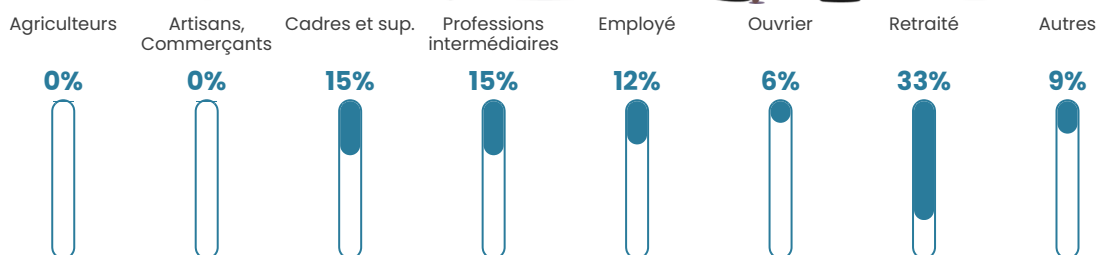

Revenu moyen

26 050 €/an

Evolution du nombre d'habitants

Sources : Institut national de la statistique et des études économiques (insee) selon Les dernières parutions officielles de 2024 portant sur les années 2020, 2021 et 2022.

Tranche d'âge

Activité professionnelle

Niveau de diplôme

Composition des ménages

Profils électoraux

Premier tour

	Emmanuel MACRON	38.28 %
	Marine LE PEN	26.56 %
	Éric ZEMMOUR	9.38 %
	Jean-Luc MÉLENCHON	9.38 %
	Fabien ROUSSEL	3.91 %
	Valérie PÉCRESE	3.91 %
	Jean LASSALLE	3.13 %
	Anne HIDALGO	2.34 %
	Yannick JADOT	1.56 %
	Nathalie ARTHAUD	0.78 %
	Nicolas DUPONT- AIGNAN	0.78 %
	Philippe POUTOU	0.00 %