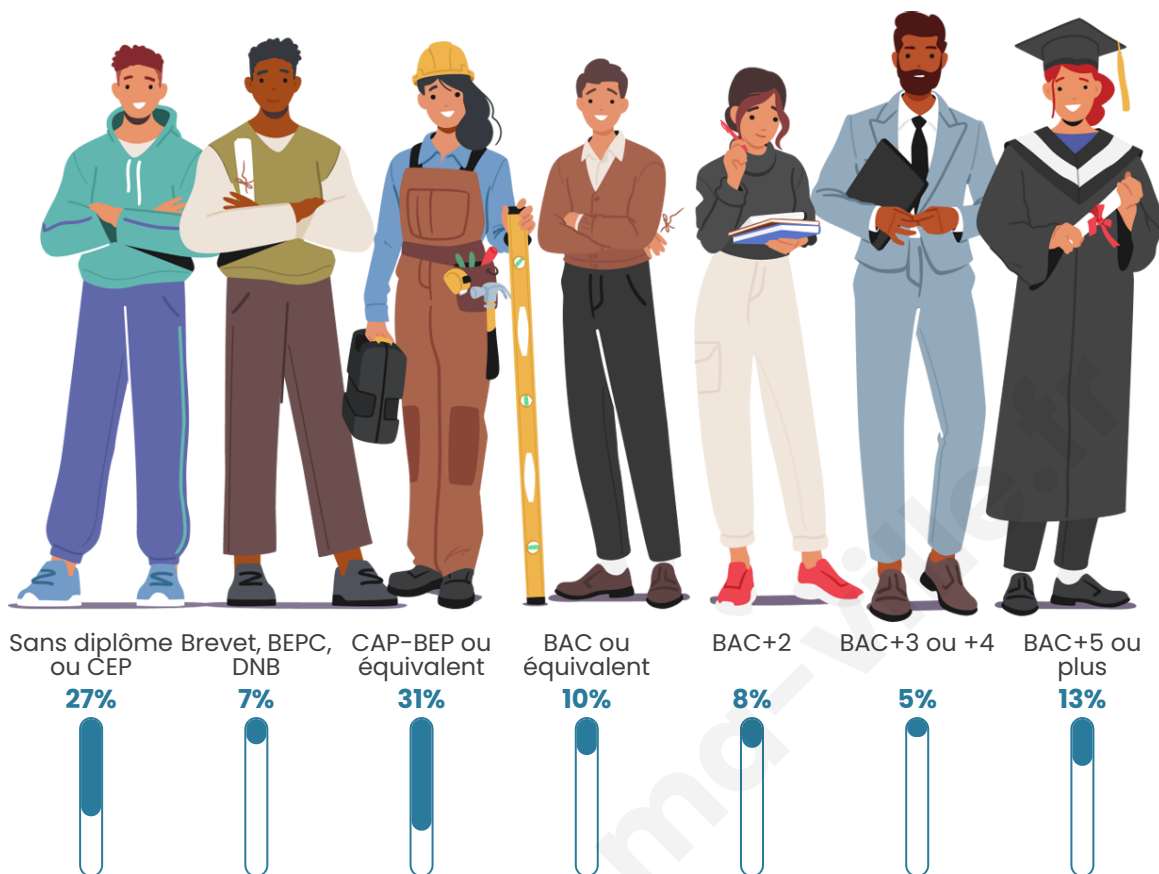

Age moyen

53 ans

Pop active

49.1%

Taux chômage

7.5%

Pop densité

42 h/km²

Tranche d'âge

Activité professionnelle

Niveau de diplôme

Composition des ménages

Profils électoraux

Premier tour

	Emmanuel MACRON	38.28 %
	Marine LE PEN	26.56 %
	Éric ZEMMOUR	9.38 %
	Jean-Luc MÉLENCHON	9.38 %
	Fabien ROUSSEL	3.91 %
	Valérie PÉCRESE	3.91 %
	Jean LASSALLE	3.13 %
	Anne HIDALGO	2.34 %
	Yannick JADOT	1.56 %
	Nathalie ARTHAUD	0.78 %
	Nicolas DUPONT- AIGNAN	0.78 %
	Philippe POUTOU	0.00 %