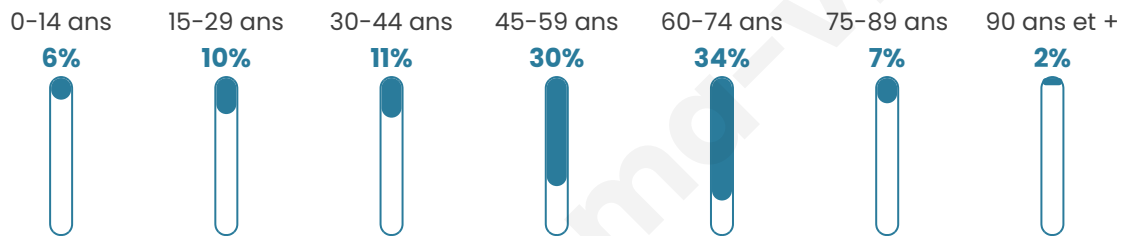

Age moyen

53 ans

Pop active

49.1%

Taux chômage

7.5%

Pop densité

42 h/km²

Revenu moyen

26 050 €/an

Evolution du nombre d'habitants

Sources : Institut national de la statistique et des études économiques (insee) selon Les dernières parutions officielles de 2024 portant sur les années 2020, 2021 et 2022.

Tranche d'âge

Activité professionnelle

Niveau de diplôme

Composition des ménages

Profils électoraux

Premier tour

	Emmanuel MACRON	38.28 %
	Marine LE PEN	26.56 %
	Éric ZEMMOUR	9.38 %
	Jean-Luc MÉLENCHON	9.38 %
	Fabien ROUSSEL	3.91 %
	Valérie PÉCRESE	3.91 %
	Jean LASSALLE	3.13 %
	Anne HIDALGO	2.34 %
	Yannick JADOT	1.56 %
	Nathalie ARTHAUD	0.78 %
	Nicolas DUPONT- AIGNAN	0.78 %
	Philippe POUTOU	0.00 %

151 inscrits

Participation : 86.09%

Votes blancs : 0.77%

Votes nuls : 0.77%

Second tour

	Emmanuel MACRON	57,76 %
	Marine LE PEN	42,24 %

151 inscrits

Participation : 82.12%