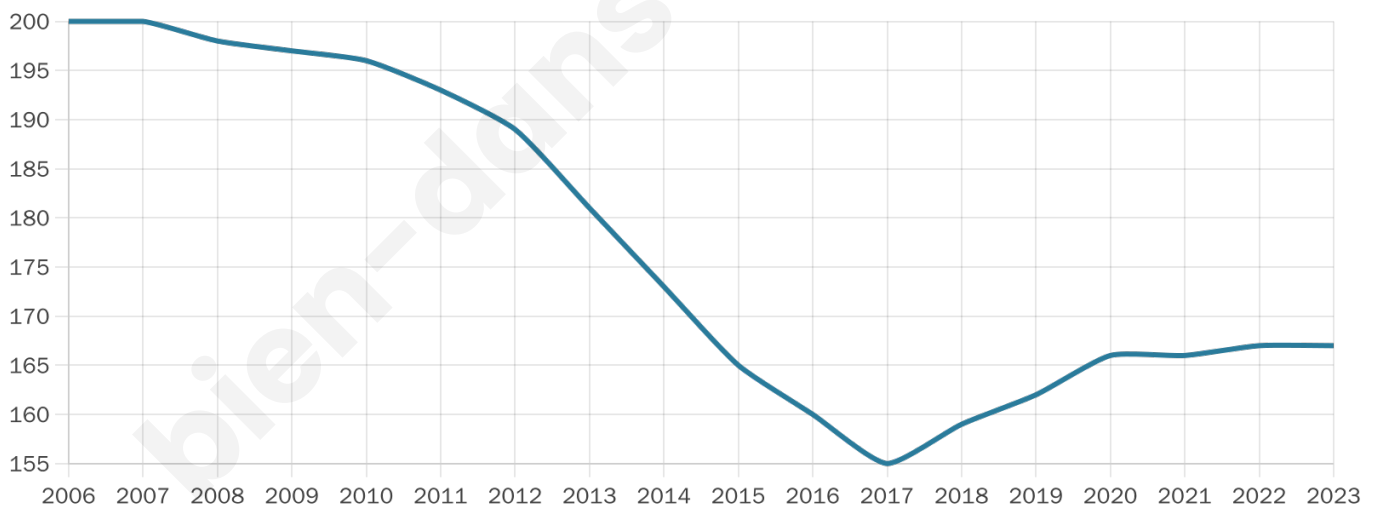

Age moyen

53 ans

Pop active

49.1%

Taux chômage

7.5%

Pop densité

42 h/km²

Revenu moyen

26 050 €/an

Evolution du nombre d'habitants

Sources : Institut national de la statistique et des études économiques (insee) selon Les dernières parutions officielles de 2024 portant sur les années 2020, 2021 et 2022.