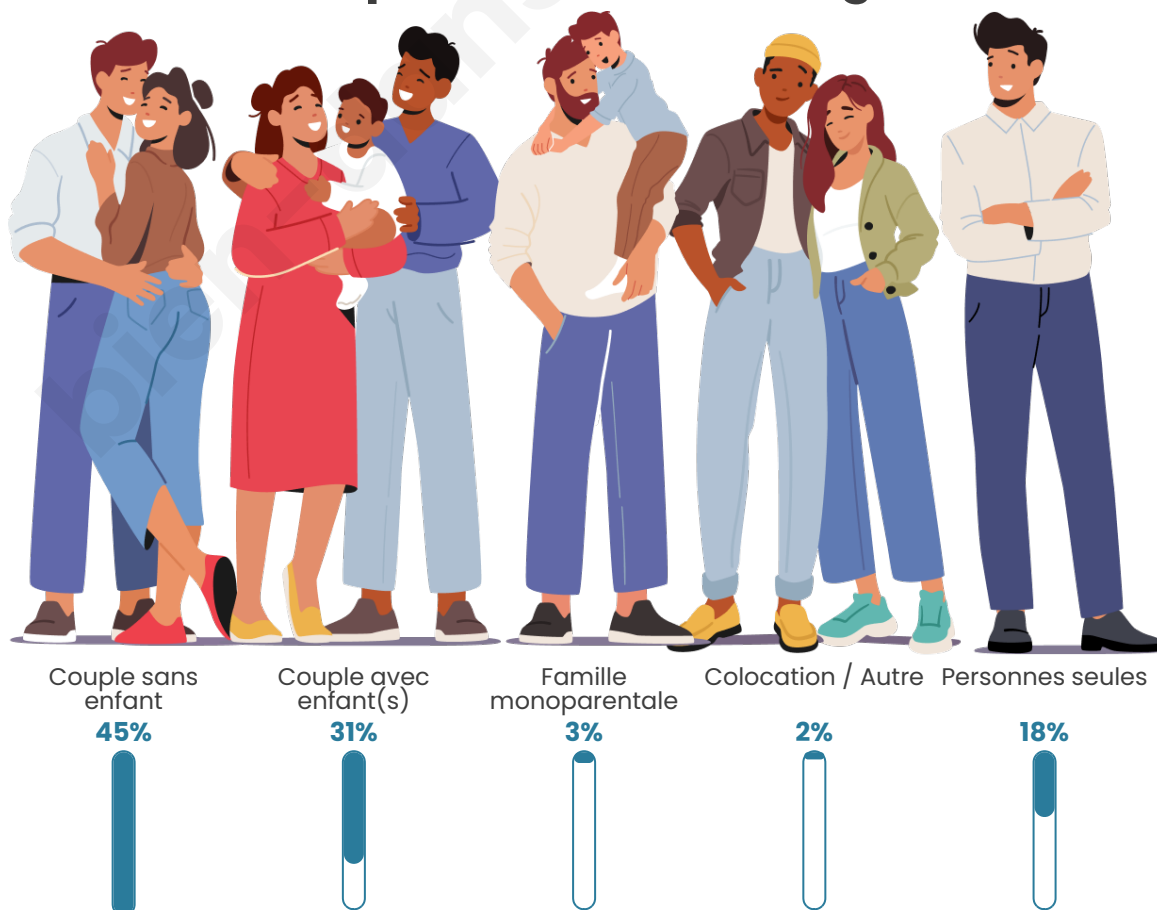

Tranche d'âge

Activité professionnelle

Niveau de diplôme

Composition des ménages

Profils électoraux

Premier tour

	Marine LE PEN	31.84 %
	Emmanuel MACRON	26.89 %
	Jean-Luc MÉLENCHON	15.57 %
	Valérie PÉCRESSÉ	5.66 %
	Fabien ROUSSEL	3.77 %
	Éric ZEMMOUR	3.54 %
	Jean LASSALLE	3.30 %
	Nicolas DUPONT-AIGNAN	2.83 %
	Yannick JADOT	2.59 %
	Philippe POUTOU	2.12 %
	Anne HIDALGO	1.42 %
	Nathalie ARTHAUD	0.47 %