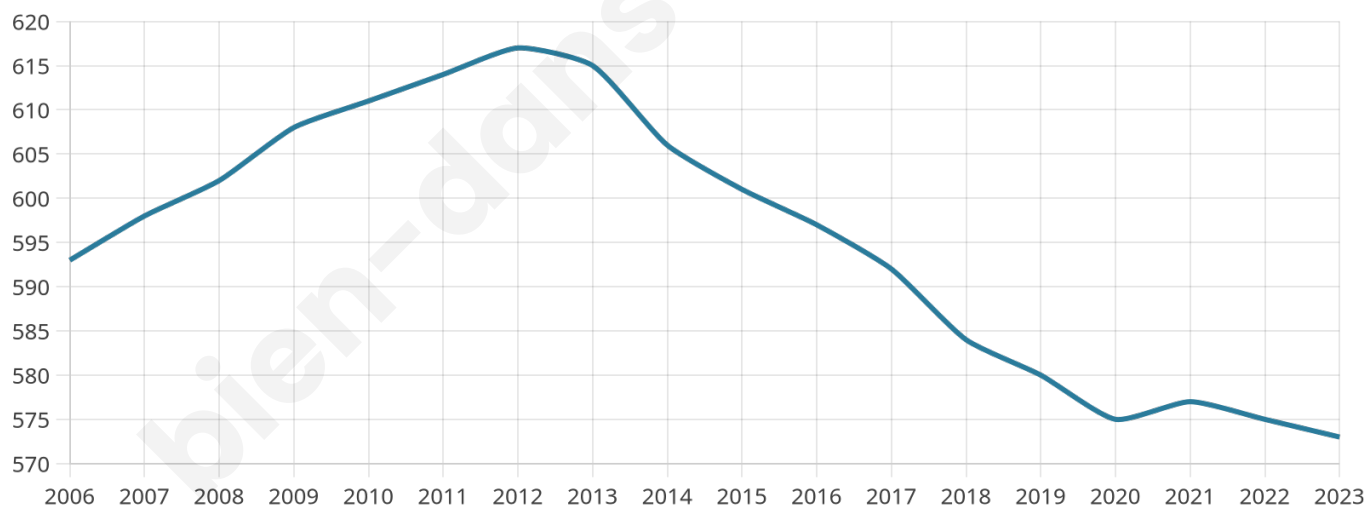

573

Age moyen

46 ans

Pop active

46.6%

Taux chômage

5.3%

Pop densité

34 h/km²

Revenu moyen

22 670 €/an

Evolution du nombre d'habitants

Sources : Institut national de la statistique et des études économiques (insee) selon Les dernières parutions officielles de 2024 portant sur les années 2020, 2021 et 2022.