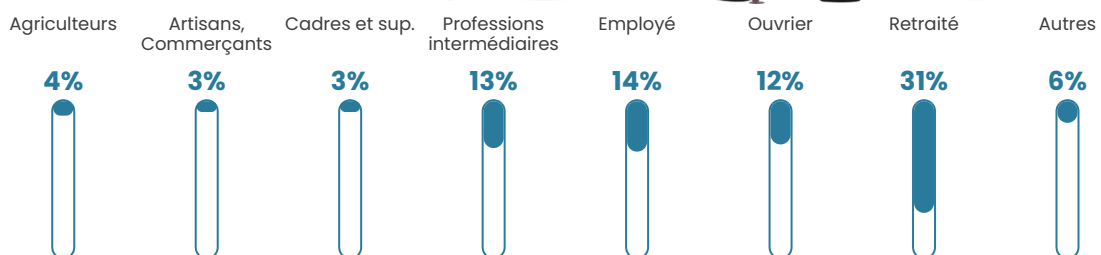

34 h/km²

Revenu moyen

22 670 €/an

Evolution du nombre d'habitants

Sources : Institut national de la statistique et des études économiques (insee) selon Les dernières parutions officielles de 2024 portant sur les années 2020, 2021 et 2022.

Tranche d'âge

Activité professionnelle

Niveau de diplôme

Composition des ménages

Profils électoraux

Premier tour

	Marine LE PEN	31.84 %
	Emmanuel MACRON	26.89 %
	Jean-Luc MÉLENCHON	15.57 %
	Valérie PÉCRESSÉ	5.66 %
	Fabien ROUSSEL	3.77 %
	Éric ZEMMOUR	3.54 %
	Jean LASSALLE	3.30 %
	Nicolas DUPONT-AIGNAN	2.83 %
	Yannick JADOT	2.59 %
	Philippe POUTOU	2.12 %
	Anne HIDALGO	1.42 %
	Nathalie ARTHAUD	0.47 %