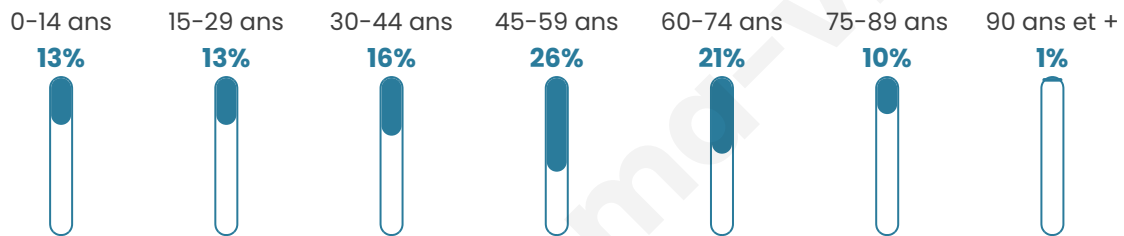

573

Age moyen

46 ans

Pop active

46.6%

Taux chômage

5.3%

Pop densité

34 h/km²

Revenu moyen

22 670 €/an

Evolution du nombre d'habitants

Sources : Institut national de la statistique et des études économiques (insee) selon Les dernières parutions officielles de 2024 portant sur les années 2020, 2021 et 2022.

Tranche d'âge

Activité professionnelle

Niveau de diplôme

Composition des ménages

Profils électoraux

Premier tour

	Marine LE PEN	31.84 %
	Emmanuel MACRON	26.89 %
	Jean-Luc MÉLENCHON	15.57 %
	Valérie PÉCRESSÉ	5.66 %
	Fabien ROUSSEL	3.77 %
	Éric ZEMMOUR	3.54 %
	Jean LASSALLE	3.30 %
	Nicolas DUPONT-AIGNAN	2.83 %
	Yannick JADOT	2.59 %
	Philippe POUTOU	2.12 %
	Anne HIDALGO	1.42 %
	Nathalie ARTHAUD	0.47 %