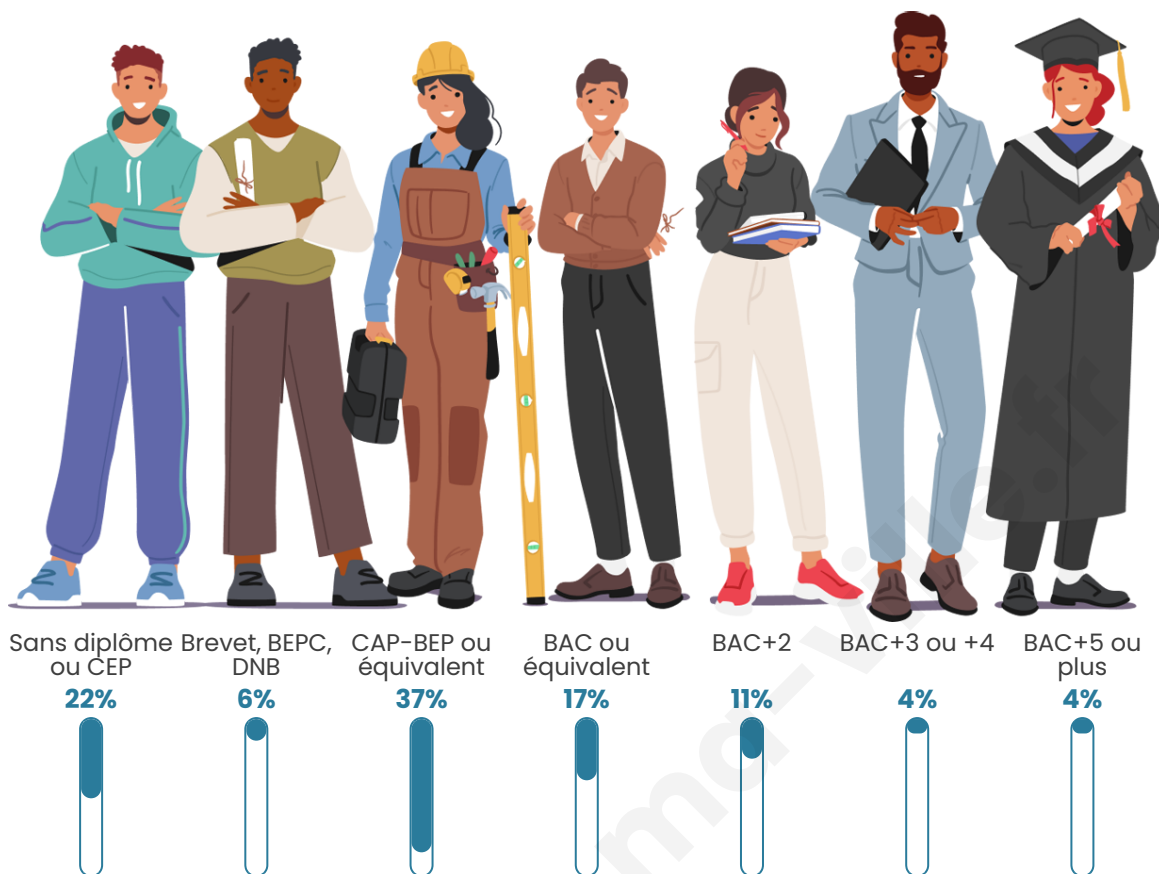

573

Age moyen

46 ans

Pop active

46.6%

Taux chômage

5.3%

Pop densité

Tranche d'âge

Activité professionnelle

Niveau de diplôme

Composition des ménages

Profils électoraux

Premier tour

	Marine LE PEN	31.84 %
	Emmanuel MACRON	26.89 %
	Jean-Luc MÉLENCHON	15.57 %
	Valérie PÉCRESSÉ	5.66 %
	Fabien ROUSSEL	3.77 %
	Éric ZEMMOUR	3.54 %
	Jean LASSALLE	3.30 %
	Nicolas DUPONT-AIGNAN	2.83 %
	Yannick JADOT	2.59 %
	Philippe POUTOU	2.12 %
	Anne HIDALGO	1.42 %
	Nathalie ARTHAUD	0.47 %