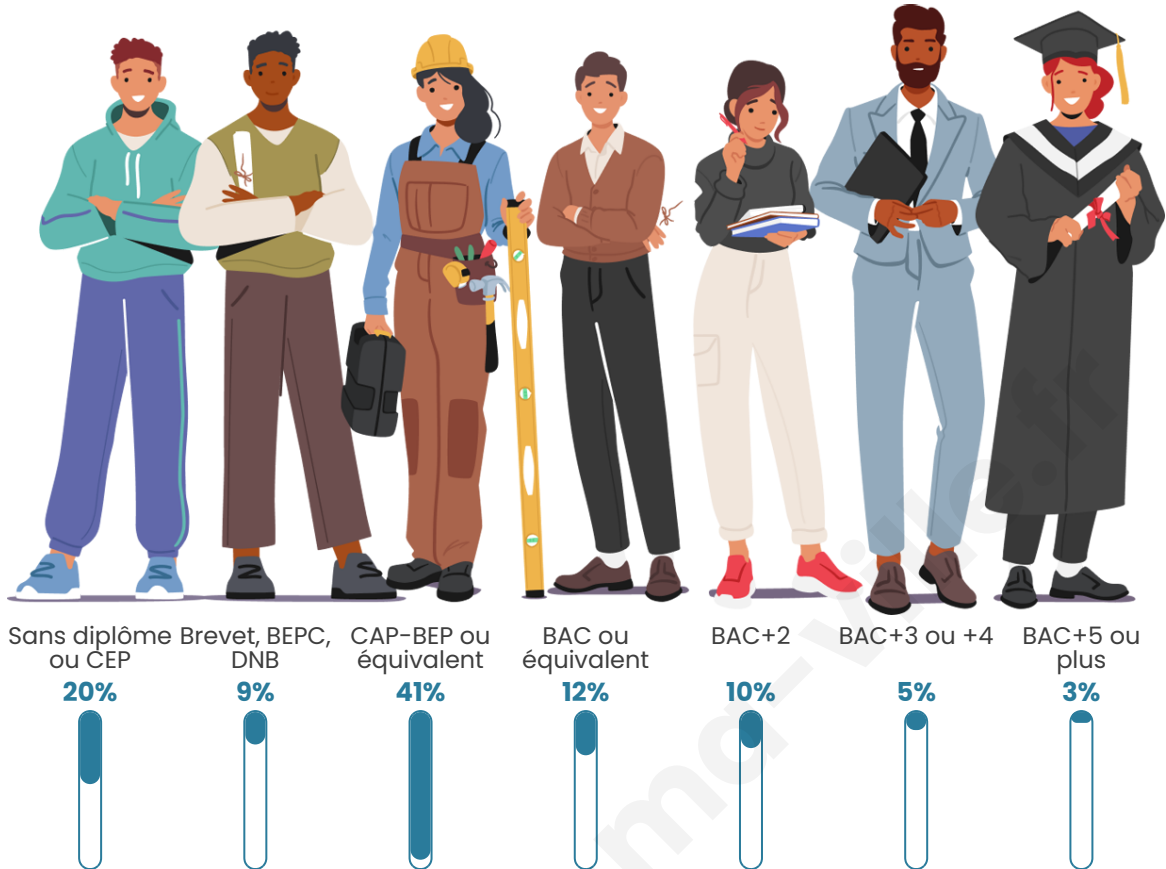

Tranche d'âge

Activité professionnelle

Niveau de diplôme

Composition des ménages

Profils électoraux

Premier tour

	Marine LE PEN	44.92 %
	Emmanuel MACRON	22.88 %
	Éric ZEMMOUR	10.17 %
	Jean-Luc MÉLENCHON	8.47 %
	Jean LASSALLE	5.08 %
	Nicolas DUPONT-AIGNAN	2.54 %
	Fabien ROUSSEL	1.69 %
	Yannick JADOT	1.69 %
	Valérie PÉCRESSE	1.69 %
	Nathalie ARTHAUD	0.85 %
	Anne HIDALGO	0.00 %
	Philippe POUTOU	0.00 %