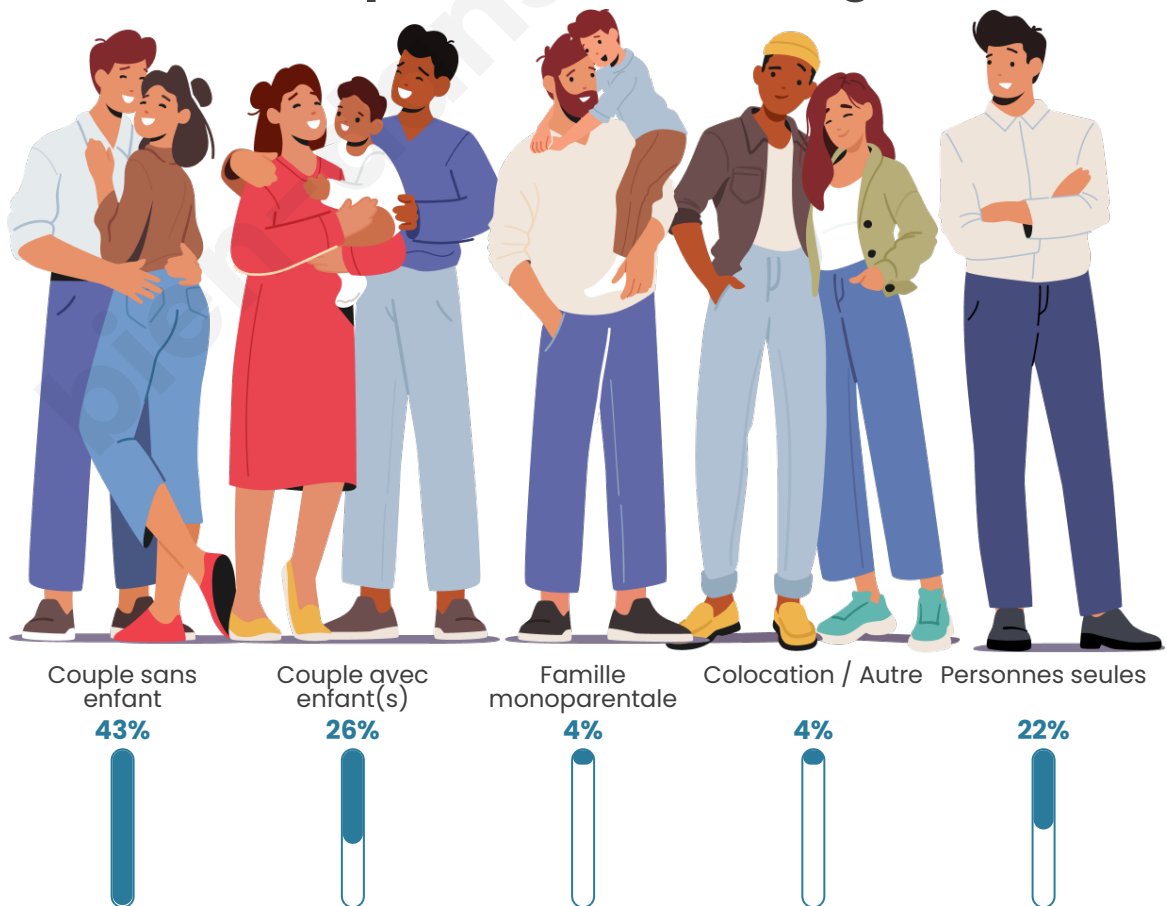

Tranche d'âge

Activité professionnelle

Niveau de diplôme

Composition des ménages

Profils électoraux

Premier tour

	Marine LE PEN	44.92 %
	Emmanuel MACRON	22.88 %
	Éric ZEMMOUR	10.17 %
	Jean-Luc MÉLENCHON	8.47 %
	Jean LASSALLE	5.08 %
	Nicolas DUPONT-AIGNAN	2.54 %
	Fabien ROUSSEL	1.69 %
	Yannick JADOT	1.69 %
	Valérie PÉCRESSE	1.69 %
	Nathalie ARTHAUD	0.85 %
	Anne HIDALGO	0.00 %
	Philippe POUTOU	0.00 %