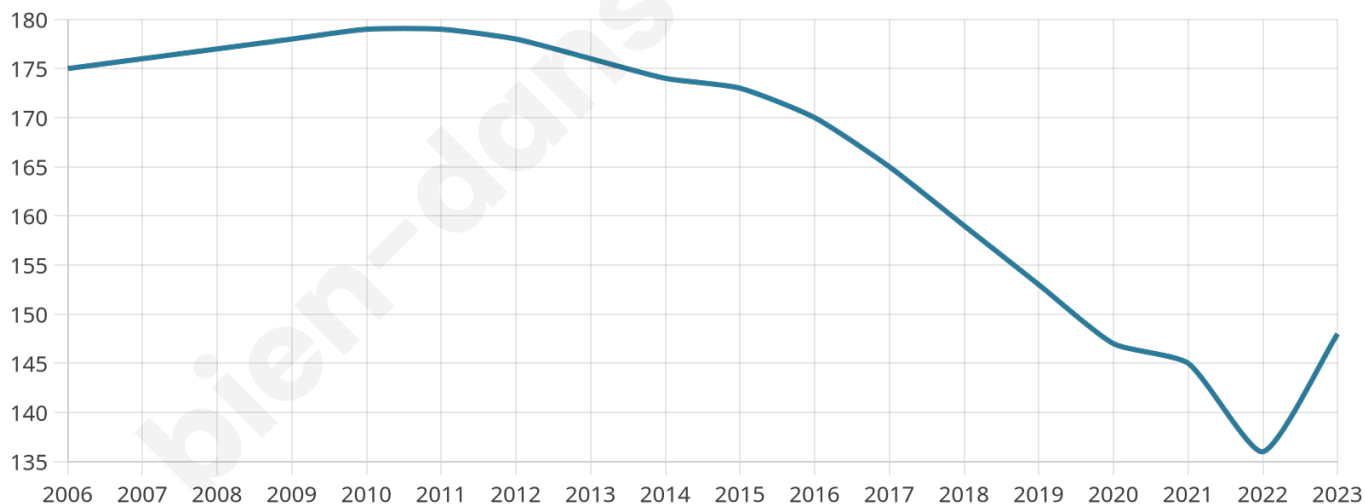

49 ans

Pop active

49.3%

Taux chômage

8.2%

Pop densité

16 h/km²

Revenu moyen

21 720 €/an

Evolution du nombre d'habitants

Sources : Institut national de la statistique et des études économiques (insee) selon Les dernières parutions officielles de 2024 portant sur les années 2020, 2021 et 2022.