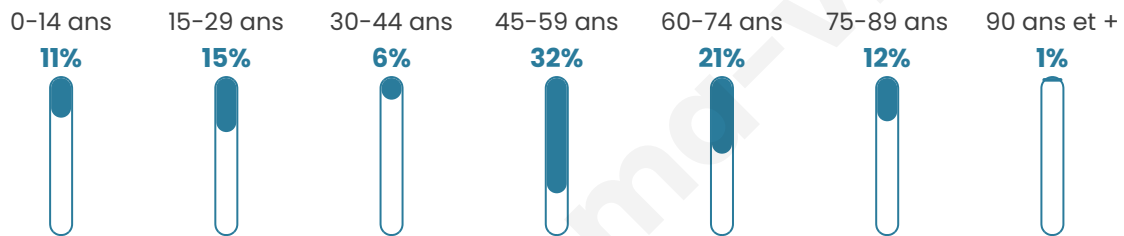

Version web

Ville de Conthil

Présenté par

BIEN dans
ma **VILLE** 

Sommaire

Situation géographique	3
Statistiques sur la population	4
Evolution du nombre d'habitants	4
Tranche d'âge	5
0-14 ans	5
15-29 ans	5
30-44 ans	5
45-59 ans	5
60-74 ans	5
75-89 ans	5
90 ans et +	5
Activité professionnelle	5
Agriculteurs	5
Artisans, Commerçants	5
Cadres et sup.	5
Professions intermédiaires	5
Employé	5
Ouvrier	5
Retraité	5
Autres	5
Niveau de diplôme	6
Sans diplôme ou CEP	6
Brevet, BEPC, DNB	6
CAP-BEP ou équivalent	6
BAC ou équivalent	6
BAC+2	6
BAC+3 ou +4	6
BAC+5 ou plus	6
Composition des ménages	6
Couple sans enfant	6
Couple avec enfant(s)	6
Famille monoparentale	6
Colocation / Autre	6
Personnes seules	6
Profils électoraux	7
Premier tour	7
Sécurité	8
Evolution du nombre d'infractions	8
Pour comparer	9
Services à la population	10
Commerce	10
Éducation	10
Villes autour de Conthil	11

49 ans

Pop active

49.3%

Taux chômage

8.2%

Pop densité

16 h/km²

Revenu moyen

Tranche d'âge

Activité professionnelle

Niveau de diplôme

Composition des ménages

Profils électoraux

Premier tour

	Marine LE PEN	44.92 %
	Emmanuel MACRON	22.88 %
	Éric ZEMMOUR	10.17 %
	Jean-Luc MÉLENCHON	8.47 %
	Jean LASSALLE	5.08 %
	Nicolas DUPONT-AIGNAN	2.54 %
	Fabien ROUSSEL	1.69 %
	Yannick JADOT	1.69 %
	Valérie PÉCRESSE	1.69 %
	Nathalie ARTHAUD	0.85 %
	Anne HIDALGO	0.00 %
	Philippe POUTOU	0.00 %