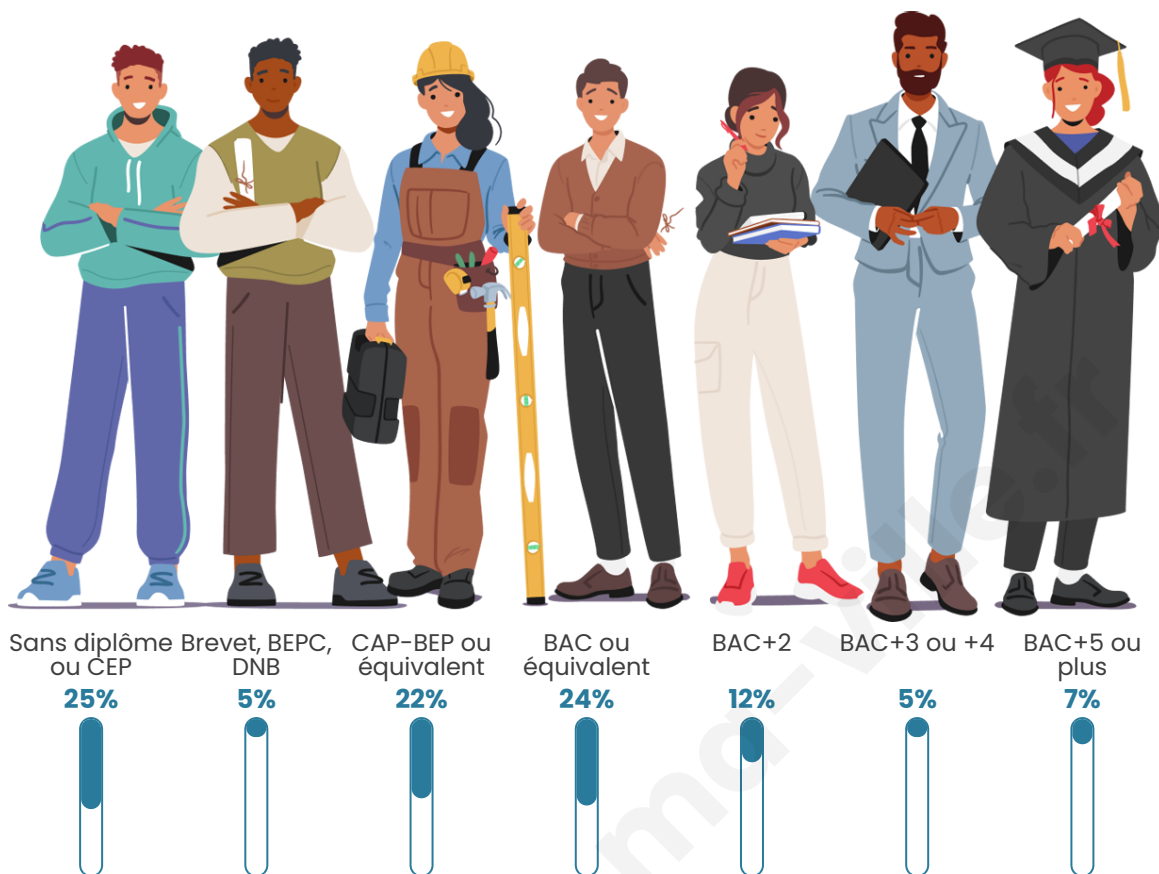

83

Age moyen

40 ans

Pop active

34.9%

Taux chômage

7.3%

Pop densité

Tranche d'âge

Activité professionnelle

Niveau de diplôme

Composition des ménages

Profils électoraux

Premier tour

	Emmanuel MACRON	40.68 %
	Marine LE PEN	23.73 %
	Jean-Luc MÉLENCHON	16.95 %
	Jean LASSALLE	6.78 %
	Éric ZEMMOUR	5.08 %
	Anne HIDALGO	3.39 %
	Valérie PÉCRESE	1.69 %
	Philippe POUTOU	1.69 %
	Nathalie ARTHAUD	0.00 %
	Fabien ROUSSEL	0.00 %
	Yannick JADOT	0.00 %
	Nicolas DUPONT- AIGNAN	0.00 %