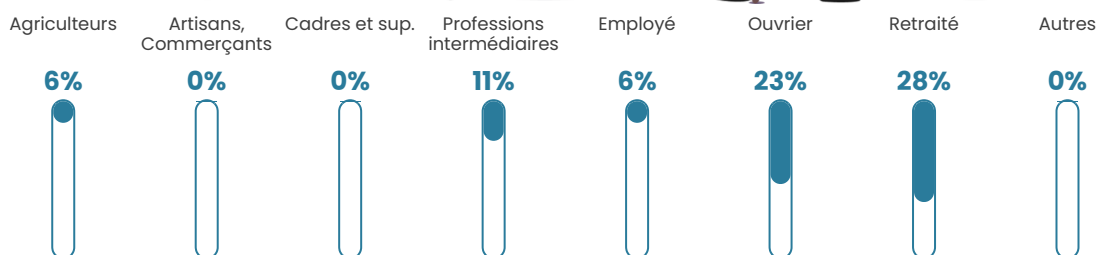

42 h/km²

Revenu moyen

NC

Evolution du nombre d'habitants

Sources : Institut national de la statistique et des études économiques (insee) selon Les dernières parutions officielles de 2024 portant sur les années 2020, 2021 et 2022.

Tranche d'âge

Activité professionnelle

Niveau de diplôme

Composition des ménages

Profils électoraux

Premier tour

	Emmanuel MACRON	40.68 %
	Marine LE PEN	23.73 %
	Jean-Luc MÉLENCHON	16.95 %
	Jean LASSALLE	6.78 %
	Éric ZEMMOUR	5.08 %
	Anne HIDALGO	3.39 %
	Valérie PÉCRESE	1.69 %
	Philippe POUTOU	1.69 %
	Nathalie ARTHAUD	0.00 %
	Fabien ROUSSEL	0.00 %
	Yannick JADOT	0.00 %
	Nicolas DUPONT- AIGNAN	0.00 %