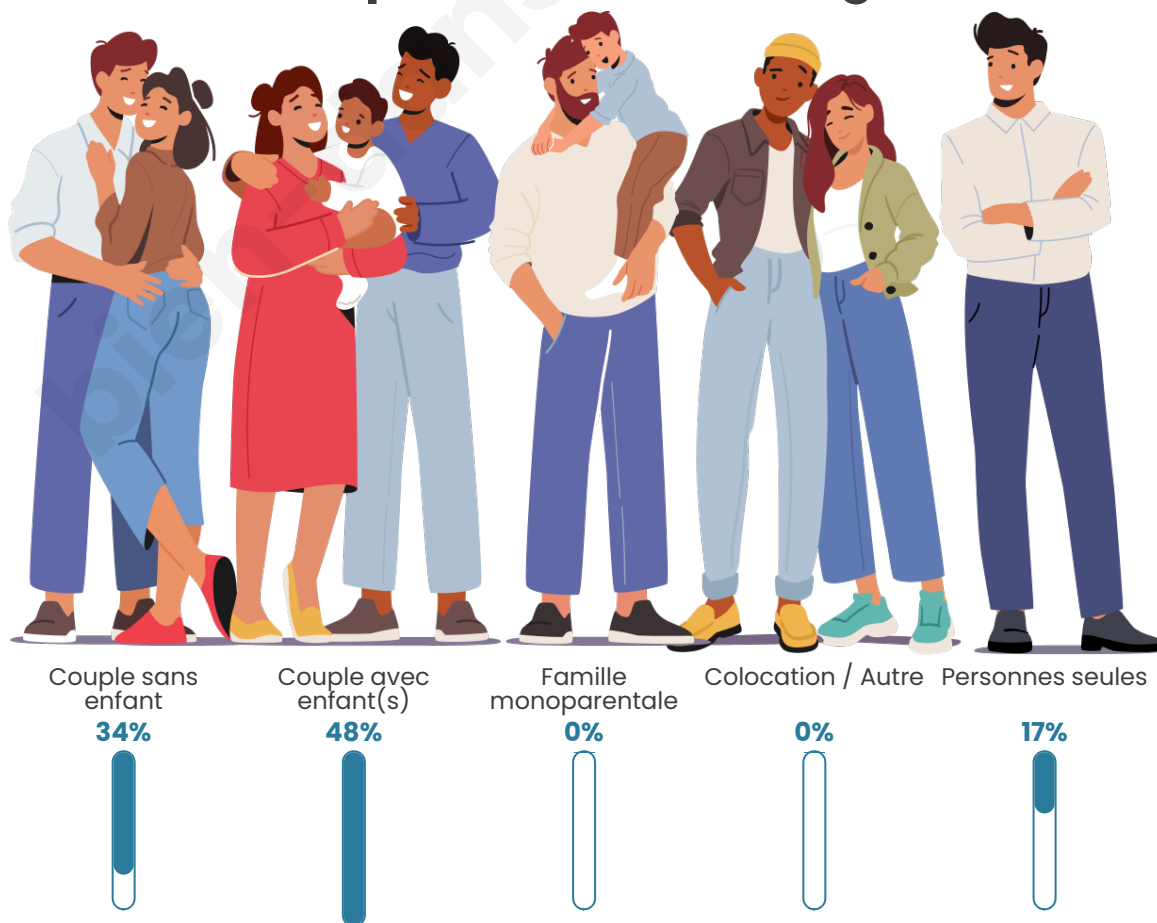

Tranche d'âge

Activité professionnelle

Niveau de diplôme

Composition des ménages

Profils électoraux

Premier tour

	Emmanuel MACRON	40.68 %
	Marine LE PEN	23.73 %
	Jean-Luc MÉLENCHON	16.95 %
	Jean LASSALLE	6.78 %
	Éric ZEMMOUR	5.08 %
	Anne HIDALGO	3.39 %
	Valérie PÉCRESE	1.69 %
	Philippe POUTOU	1.69 %
	Nathalie ARTHAUD	0.00 %
	Fabien ROUSSEL	0.00 %
	Yannick JADOT	0.00 %
	Nicolas DUPONT- AIGNAN	0.00 %