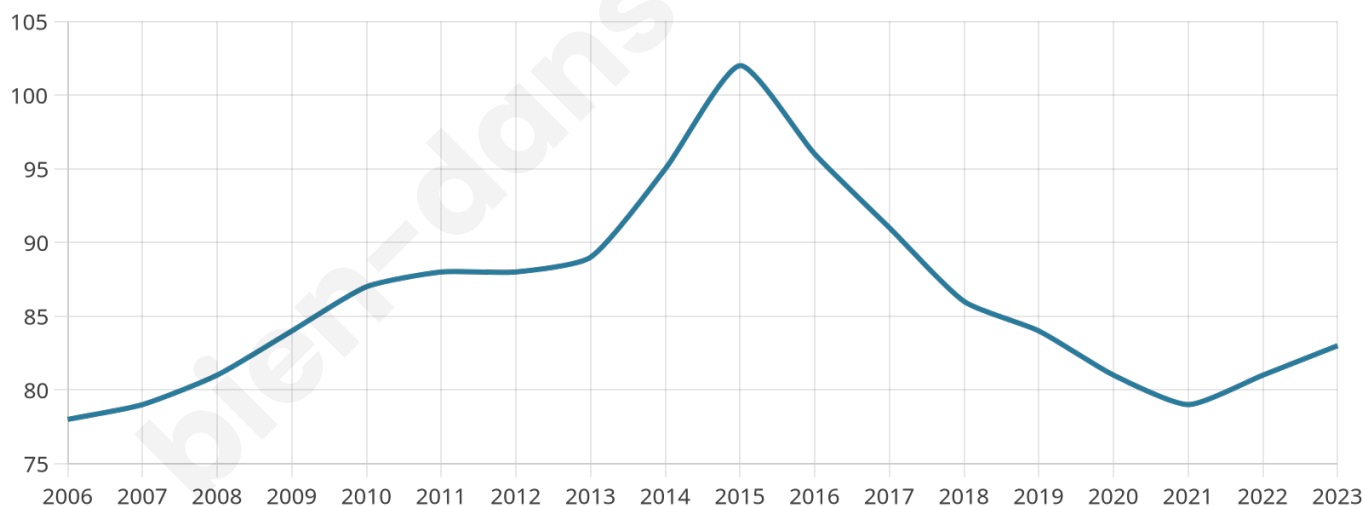

83

Age moyen

40 ans

Pop active

34.9%

Taux chômage

7.3%

Pop densité

42 h/km²

Revenu moyen

NC

Evolution du nombre d'habitants

Sources : Institut national de la statistique et des études économiques (insee) selon Les dernières parutions officielles de 2024 portant sur les années 2020, 2021 et 2022.