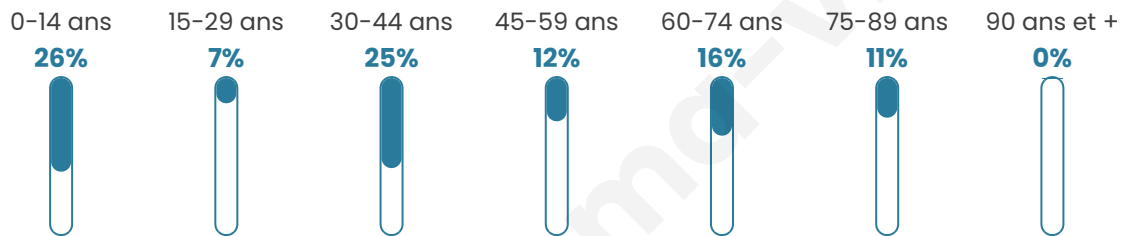

83

Age moyen

40 ans

Pop active

34.9%

Taux chômage

7.3%

Pop densité

42 h/km²

Revenu moyen

NC

Evolution du nombre d'habitants

Sources : Institut national de la statistique et des études économiques (insee) selon Les dernières parutions officielles de 2024 portant sur les années 2020, 2021 et 2022.

Tranche d'âge

Activité professionnelle

Niveau de diplôme

Composition des ménages

Profils électoraux

Premier tour

	Emmanuel MACRON	40.68 %
	Marine LE PEN	23.73 %
	Jean-Luc MÉLENCHON	16.95 %
	Jean LASSALLE	6.78 %
	Éric ZEMMOUR	5.08 %
	Anne HIDALGO	3.39 %
	Valérie PÉCRESE	1.69 %
	Philippe POUTOU	1.69 %
	Nathalie ARTHAUD	0.00 %
	Fabien ROUSSEL	0.00 %
	Yannick JADOT	0.00 %
	Nicolas DUPONT- AIGNAN	0.00 %