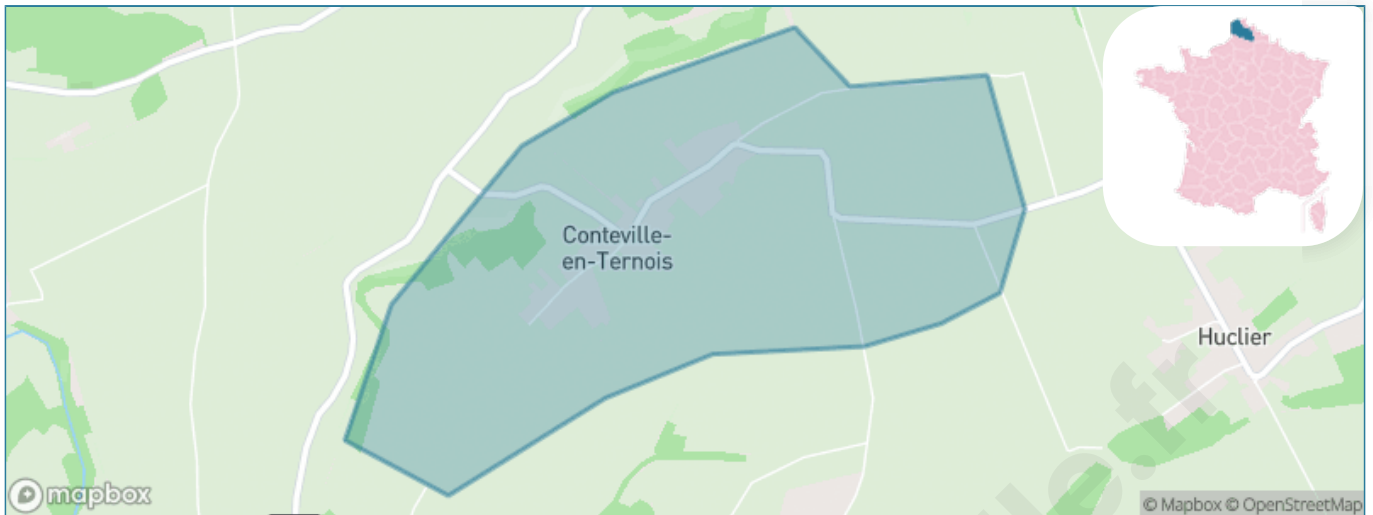

Version web

Ville de Conteville-en-Ternois

Présenté par

BIEN dans ma **VILLE** 

Sommaire

Situation géographique	3
Statistiques sur la population	4
Evolution du nombre d'habitants	4
Tranche d'âge	5
0-14 ans	5
15-29 ans	5
30-44 ans	5
45-59 ans	5
60-74 ans	5
75-89 ans	5
90 ans et +	5
Activité professionnelle	5
Agriculteurs	5
Artisans, Commerçants	5
Cadres et sup.	5
Professions intermédiaires	5
Employé	5
Ouvrier	5
Retraité	5
Autres	5
Niveau de diplôme	6
Sans diplôme ou CEP	6
Brevet, BEPC, DNB	6
CAP-BEP ou équivalent	6
BAC ou équivalent	6
BAC+2	6
BAC+3 ou +4	6
BAC+5 ou plus	6
Composition des ménages	6
Couple sans enfant	6
Couple avec enfant(s)	6
Famille monoparentale	6
Colocation / Autre	6
Personnes seules	6
Profils électoraux	7
Premier tour	7
Sécurité	8
Evolution du nombre d'infractions	8
Pour comparer	9
Services à la population	10
Commerce	10
Éducation	10
Villes autour de Conteville-en-Ternois	12

Situation géographique

i Informations clés

- **Région** : Hauts-de-France
- **Département** : Pas-de-Calais
- **Code postal** : 62130
- **Superficie** : 2 km²

Statistiques sur la population

Nombre d'habitants