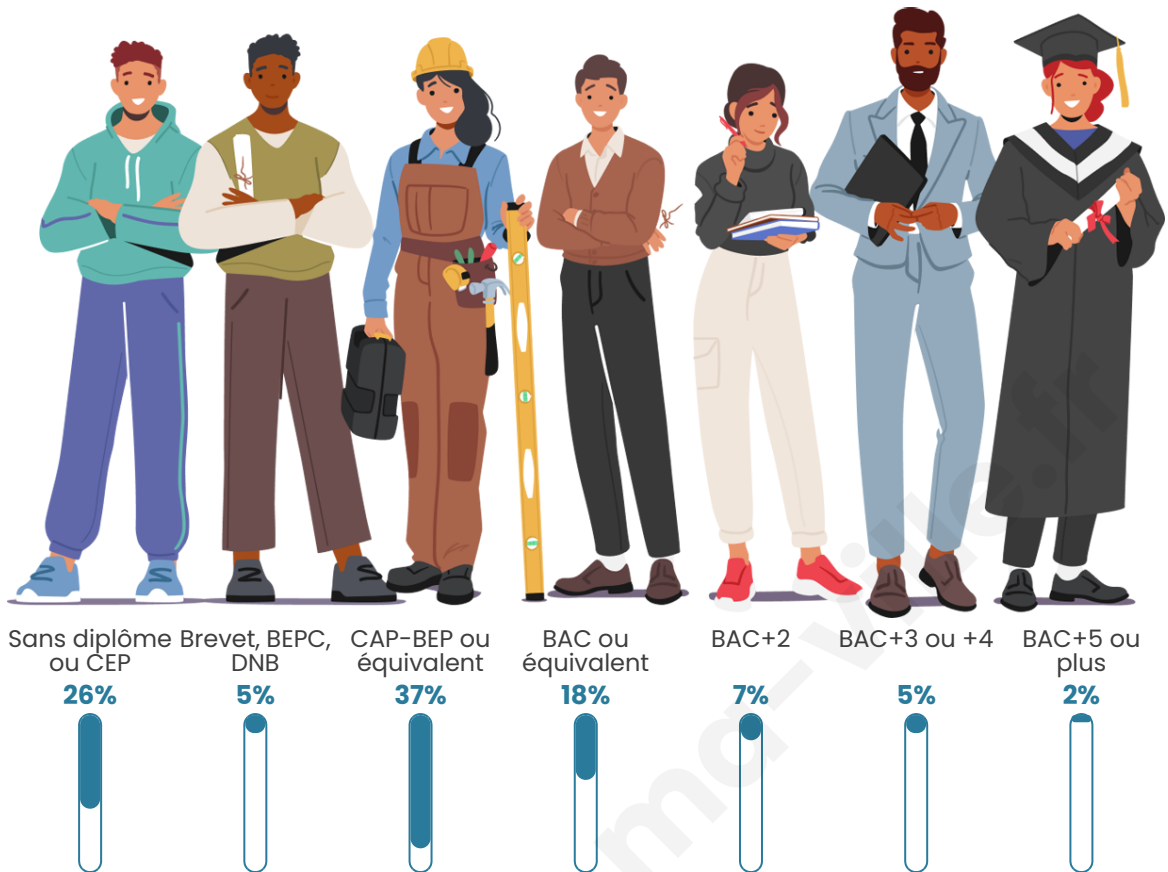

354

Age moyen

42 ans

Pop active

42.7%

Taux chômage

7.5%

Pop densité

Tranche d'âge

Activité professionnelle

Niveau de diplôme

Composition des ménages

Profils électoraux

Premier tour

	Marine LE PEN	40.79 %
	Emmanuel MACRON	28.95 %
	Jean-Luc MÉLENCHON	13.60 %
	Jean LASSALLE	3.51 %
	Valérie PÉCRESE	3.51 %
	Fabien ROUSSEL	2.63 %
	Éric ZEMMOUR	2.63 %
	Nathalie ARTHAUD	1.32 %
	Anne HIDALGO	0.88 %
	Philippe POUTOU	0.88 %
	Nicolas DUPONT-AIGNAN	0.88 %
	Yannick JADOT	0.44 %