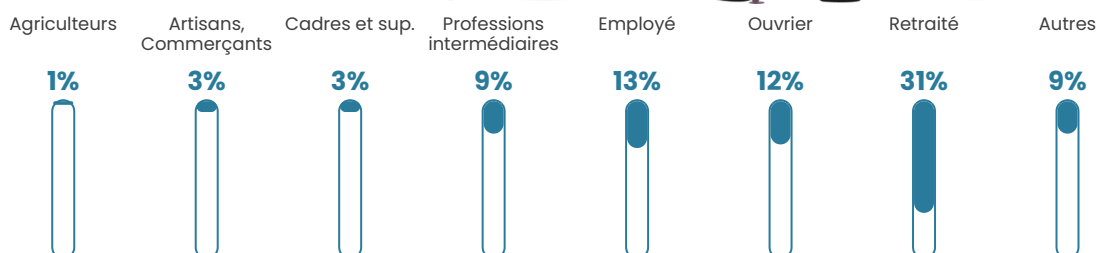

51 h/km²

Revenu moyen

21 760 €/an

Evolution du nombre d'habitants

Sources : Institut national de la statistique et des études économiques (insee) selon Les dernières parutions officielles de 2024 portant sur les années 2020, 2021 et 2022.

Tranche d'âge

Activité professionnelle

Niveau de diplôme

Composition des ménages

Profils électoraux

Premier tour

	Marine LE PEN	40.79 %
	Emmanuel MACRON	28.95 %
	Jean-Luc MÉLENCHON	13.60 %
	Jean LASSALLE	3.51 %
	Valérie PÉCRESE	3.51 %
	Fabien ROUSSEL	2.63 %
	Éric ZEMMOUR	2.63 %
	Nathalie ARTHAUD	1.32 %
	Anne HIDALGO	0.88 %
	Philippe POUTOU	0.88 %
	Nicolas DUPONT-AIGNAN	0.88 %
	Yannick JADOT	0.44 %