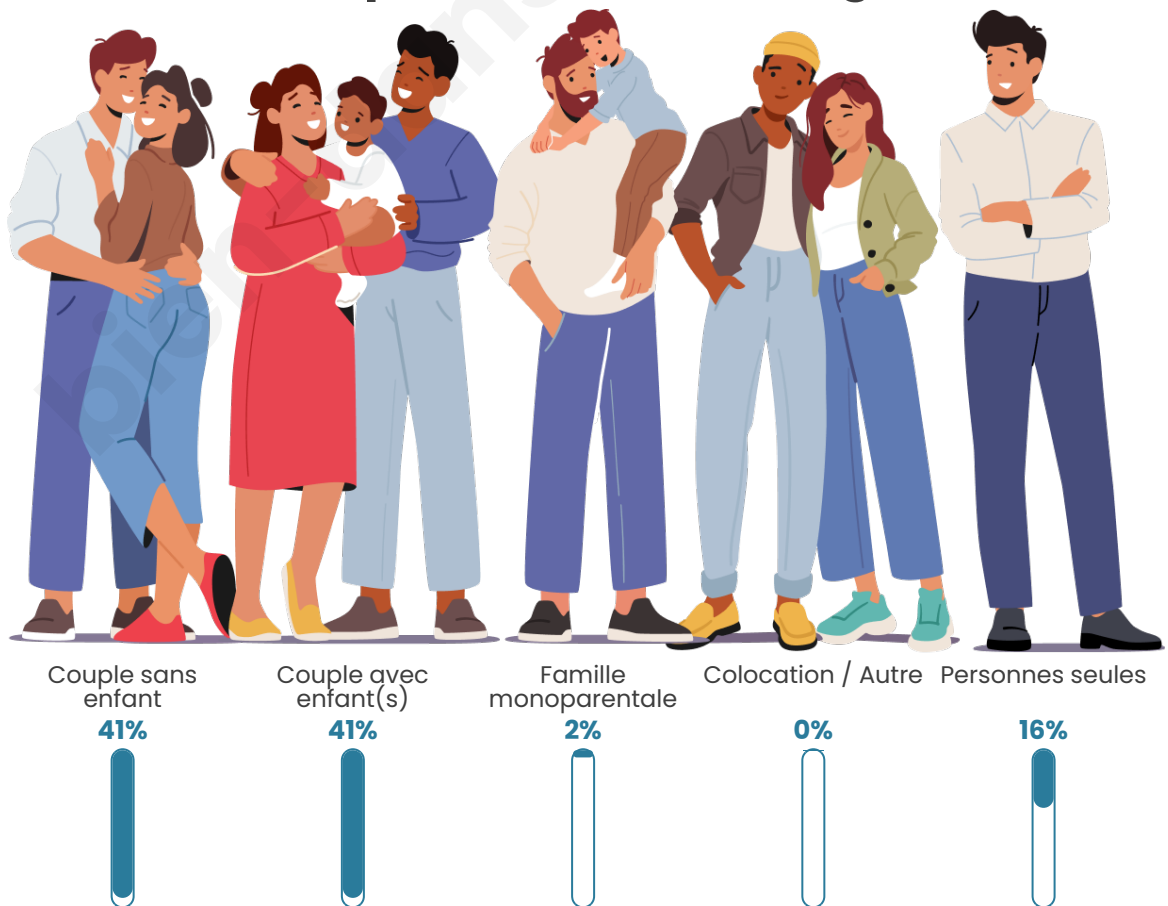

Tranche d'âge

Activité professionnelle

Niveau de diplôme

Composition des ménages

Profils électoraux

Premier tour

	Marine LE PEN	40.79 %
	Emmanuel MACRON	28.95 %
	Jean-Luc MÉLENCHON	13.60 %
	Jean LASSALLE	3.51 %
	Valérie PÉCRESE	3.51 %
	Fabien ROUSSEL	2.63 %
	Éric ZEMMOUR	2.63 %
	Nathalie ARTHAUD	1.32 %
	Anne HIDALGO	0.88 %
	Philippe POUTOU	0.88 %
	Nicolas DUPONT-AIGNAN	0.88 %
	Yannick JADOT	0.44 %