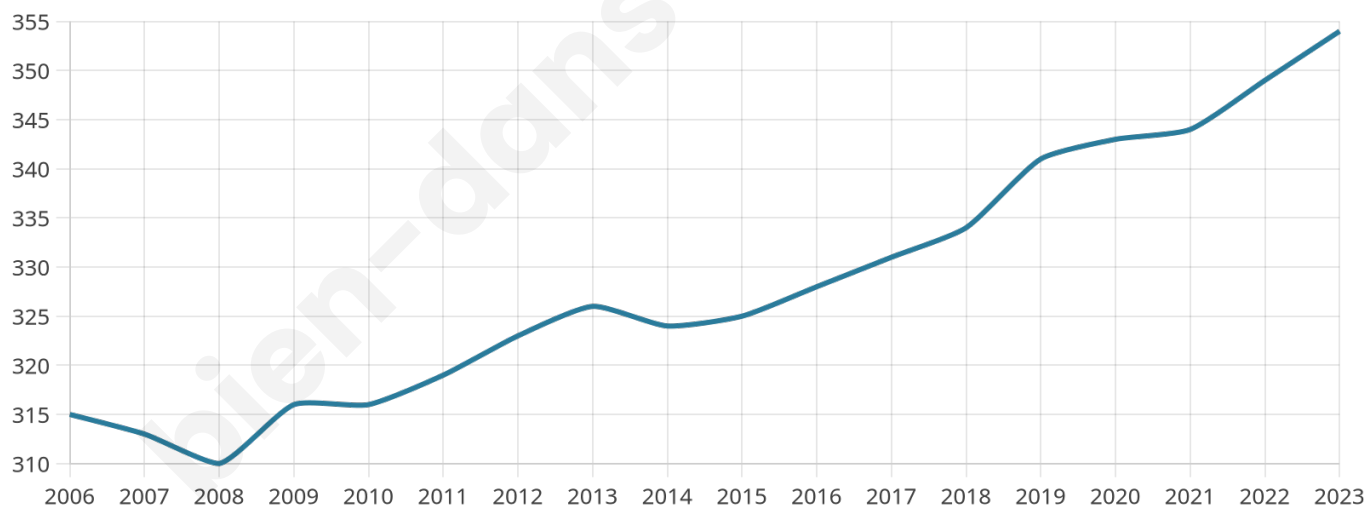

354

Age moyen

42 ans

Pop active

42.7%

Taux chômage

7.5%

Pop densité

51 h/km²

Revenu moyen

21 760 €/an

Evolution du nombre d'habitants

Sources : Institut national de la statistique et des études économiques (insee) selon Les dernières parutions officielles de 2024 portant sur les années 2020, 2021 et 2022.