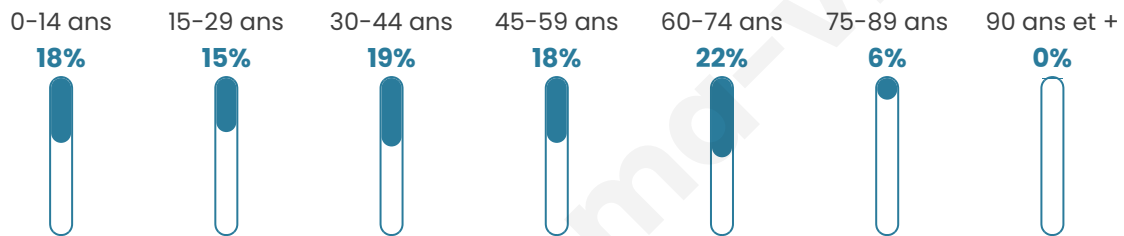

354

Age moyen

42 ans

Pop active

42.7%

Taux chômage

7.5%

Pop densité

51 h/km²

Revenu moyen

21 760 €/an

Evolution du nombre d'habitants

Sources : Institut national de la statistique et des études économiques (insee) selon Les dernières parutions officielles de 2024 portant sur les années 2020, 2021 et 2022.

Tranche d'âge

Activité professionnelle

Niveau de diplôme

Composition des ménages

Profils électoraux

Premier tour

	Marine LE PEN	40.79 %
	Emmanuel MACRON	28.95 %
	Jean-Luc MÉLENCHON	13.60 %
	Jean LASSALLE	3.51 %
	Valérie PÉCRESE	3.51 %
	Fabien ROUSSEL	2.63 %
	Éric ZEMMOUR	2.63 %
	Nathalie ARTHAUD	1.32 %
	Anne HIDALGO	0.88 %
	Philippe POUTOU	0.88 %
	Nicolas DUPONT-AIGNAN	0.88 %
	Yannick JADOT	0.44 %

274 inscrits

Participation : 84.31%

Votes blancs : 0.87%

Votes nuls : 0.43%

Second tour

	Emmanuel MACRON	42,98 %
	Marine LE PEN	57,02 %

274 inscrits

Participation : 86.5%