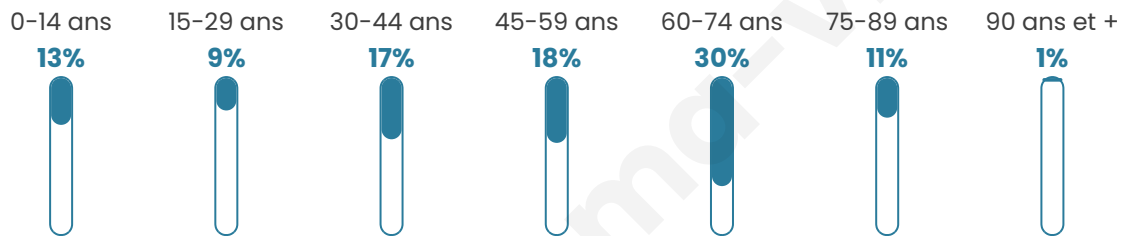

236

Age moyen

49 ans

Pop active

39.4%

Taux chômage

9.5%

Pop densité

26 h/km²

Revenu moyen

21 270 €/an

Evolution du nombre d'habitants

Sources : Institut national de la statistique et des études économiques (insee) selon Les dernières parutions officielles de 2024 portant sur les années 2020, 2021 et 2022.

Tranche d'âge

Activité professionnelle

Niveau de diplôme

Composition des ménages

Profils électoraux

Premier tour

	Marine LE PEN	30.14 %
	Emmanuel MACRON	26.71 %
	Jean-Luc MÉLENCHON	15.75 %
	Valérie PÉCRESSÉ	8.90 %
	Jean LASSALLE	6.16 %
	Éric ZEMMOUR	4.11 %
	Nicolas DUPONT-AIGNAN	3.42 %
	Fabien ROUSSEL	2.05 %
	Nathalie ARTHAUD	1.37 %
	Anne HIDALGO	0.68 %
	Yannick JADOT	0.68 %
	Philippe POUTOU	0.00 %

202 inscrits

Participation : 74.26%
Votes blancs : 2.67%
Votes nuls : 0.00%

Second tour

	Emmanuel MACRON	45,45 %
	Marine LE PEN	54,55 %

202 inscrits

Participation : 73.76%
Votes blancs : 7.38%
Votes nuls : 4.03%