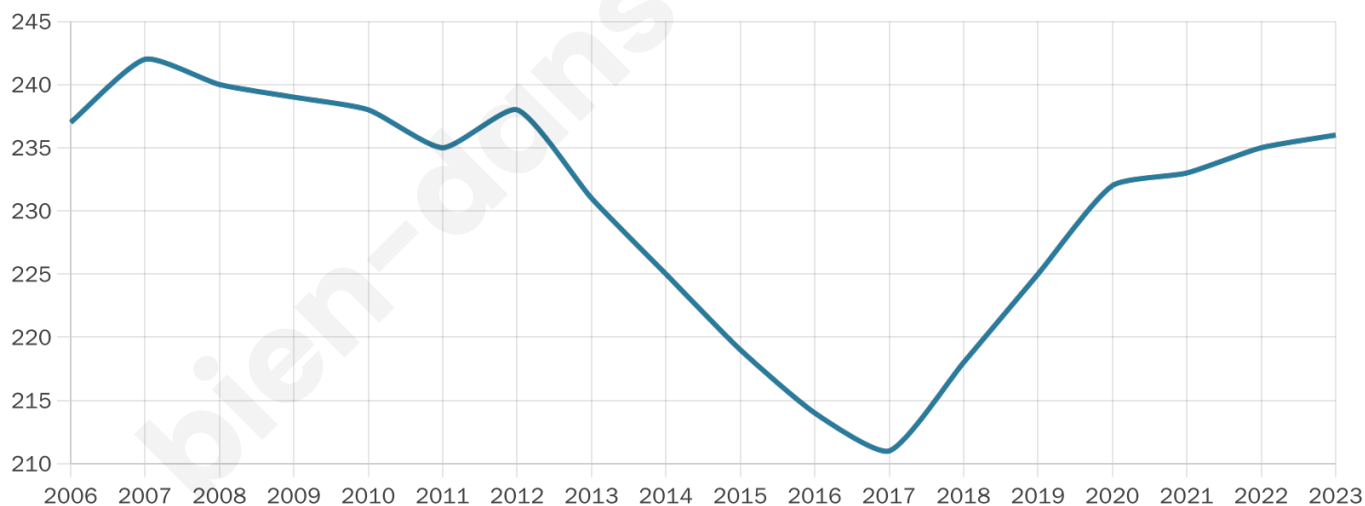

236

Age moyen

49 ans

Pop active

39.4%

Taux chômage

9.5%

Pop densité

26 h/km²

Revenu moyen

21 270 €/an

Evolution du nombre d'habitants

Sources : Institut national de la statistique et des études économiques (insee) selon Les dernières parutions officielles de 2024 portant sur les années 2020, 2021 et 2022.