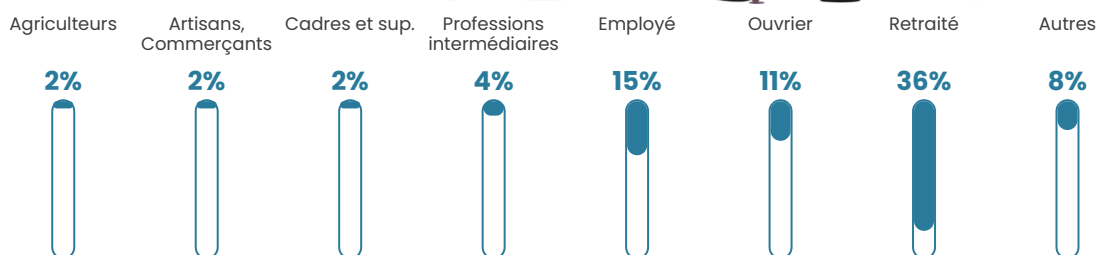

26 h/km²

Revenu moyen

21 270 €/an

Evolution du nombre d'habitants

Sources : Institut national de la statistique et des études économiques (insee) selon Les dernières parutions officielles de 2024 portant sur les années 2020, 2021 et 2022.

Tranche d'âge

Activité professionnelle

Niveau de diplôme

Composition des ménages

Profils électoraux

Premier tour

	Marine LE PEN	30.14 %
	Emmanuel MACRON	26.71 %
	Jean-Luc MÉLENCHON	15.75 %
	Valérie PÉCRESSÉ	8.90 %
	Jean LASSALLE	6.16 %
	Éric ZEMMOUR	4.11 %
	Nicolas DUPONT-AIGNAN	3.42 %
	Fabien ROUSSEL	2.05 %
	Nathalie ARTHAUD	1.37 %
	Anne HIDALGO	0.68 %
	Yannick JADOT	0.68 %
	Philippe POUTOU	0.00 %