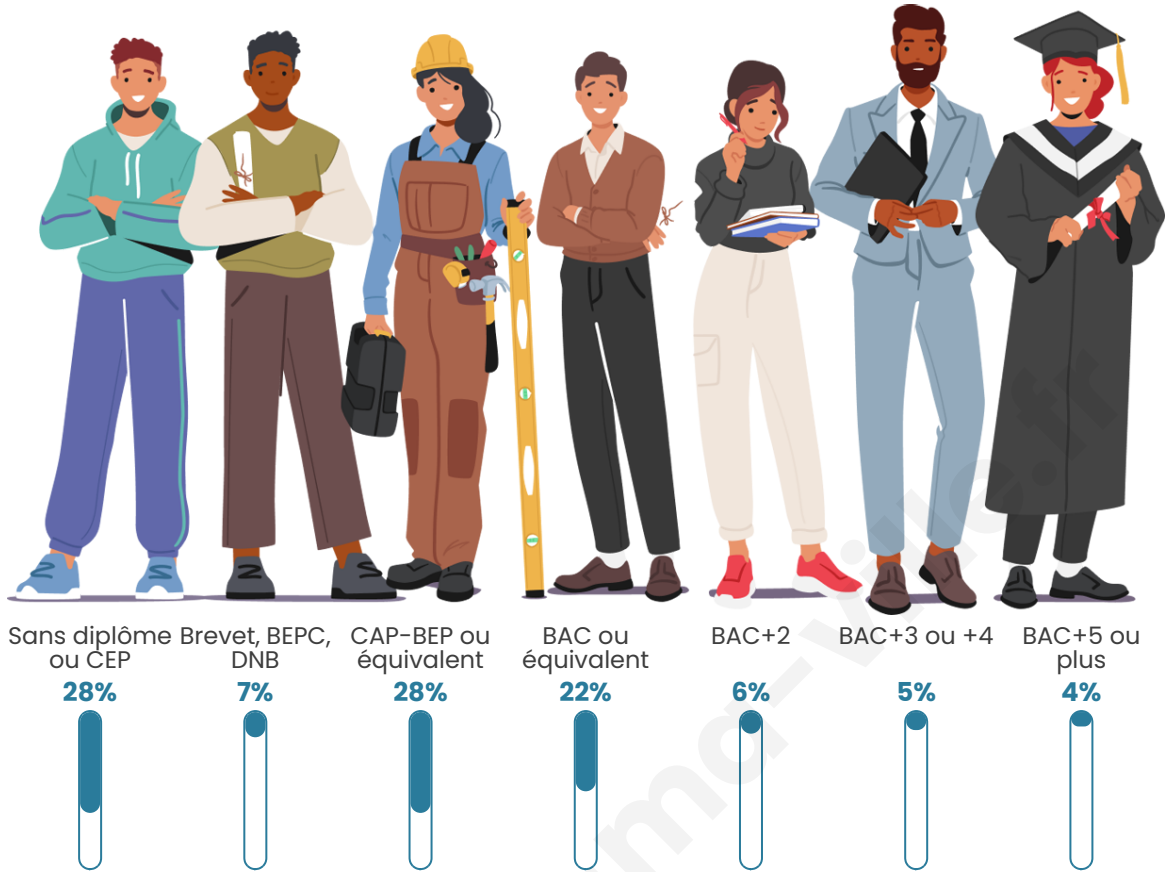

Tranche d'âge

Activité professionnelle

Niveau de diplôme

Composition des ménages

Profils électoraux

Premier tour

	Marine LE PEN	30.14 %
	Emmanuel MACRON	26.71 %
	Jean-Luc MÉLENCHON	15.75 %
	Valérie PÉCRESSÉ	8.90 %
	Jean LASSALLE	6.16 %
	Éric ZEMMOUR	4.11 %
	Nicolas DUPONT-AIGNAN	3.42 %
	Fabien ROUSSEL	2.05 %
	Nathalie ARTHAUD	1.37 %
	Anne HIDALGO	0.68 %
	Yannick JADOT	0.68 %
	Philippe POUTOU	0.00 %