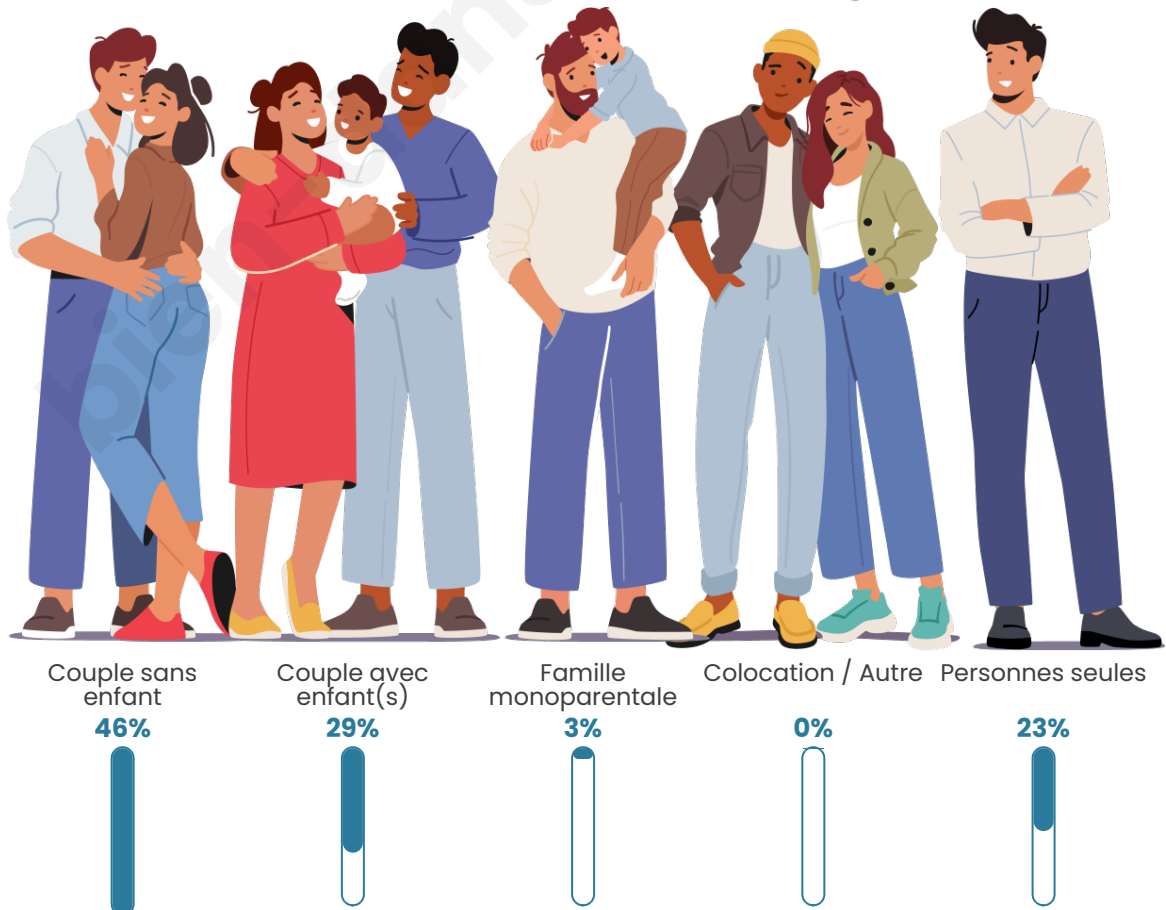

Tranche d'âge

Activité professionnelle

Niveau de diplôme

Composition des ménages

Profils électoraux

Premier tour

	Marine LE PEN	30.14 %
	Emmanuel MACRON	26.71 %
	Jean-Luc MÉLENCHON	15.75 %
	Valérie PÉCRESSÉ	8.90 %
	Jean LASSALLE	6.16 %
	Éric ZEMMOUR	4.11 %
	Nicolas DUPONT-AIGNAN	3.42 %
	Fabien ROUSSEL	2.05 %
	Nathalie ARTHAUD	1.37 %
	Anne HIDALGO	0.68 %
	Yannick JADOT	0.68 %
	Philippe POUTOU	0.00 %