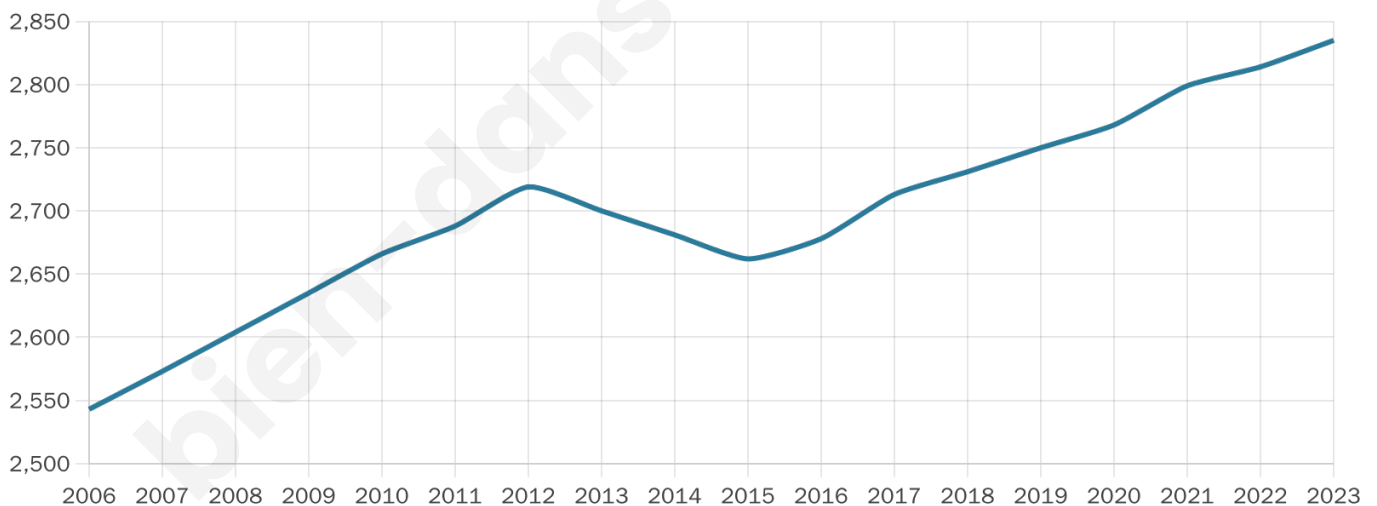

# Statistiques sur la population

Nombre d'habitants

**2 835**

Age moyen

**51 ans**

Pop active

**37%**

Taux chômage

**7.6%**

Pop densité

**354 h/km<sup>2</sup>**

Revenu moyen

**26 430 €/an**

## Evolution du nombre d'habitants

Sources : Institut national de la statistique et des études économiques (insee) selon Les dernières parutions officielles de 2024 portant sur les années 2020, 2021 et 2022.