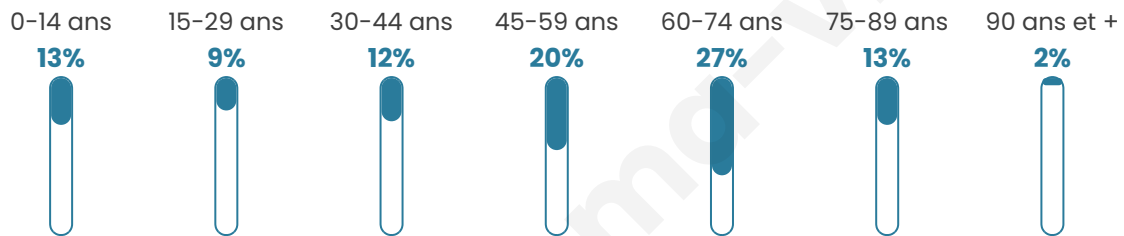

# Statistiques sur la population

Nombre d'habitants

**2 835**

Age moyen

**51 ans**

Pop active

**37%**

Taux chômage

**7.6%**

Pop densité

**354 h/km<sup>2</sup>**

Revenu moyen

**26 430 €/an**

## Evolution du nombre d'habitants

Sources : Institut national de la statistique et des études économiques (insee) selon Les dernières parutions officielles de 2024 portant sur les années 2020, 2021 et 2022.

## Tranche d'âge