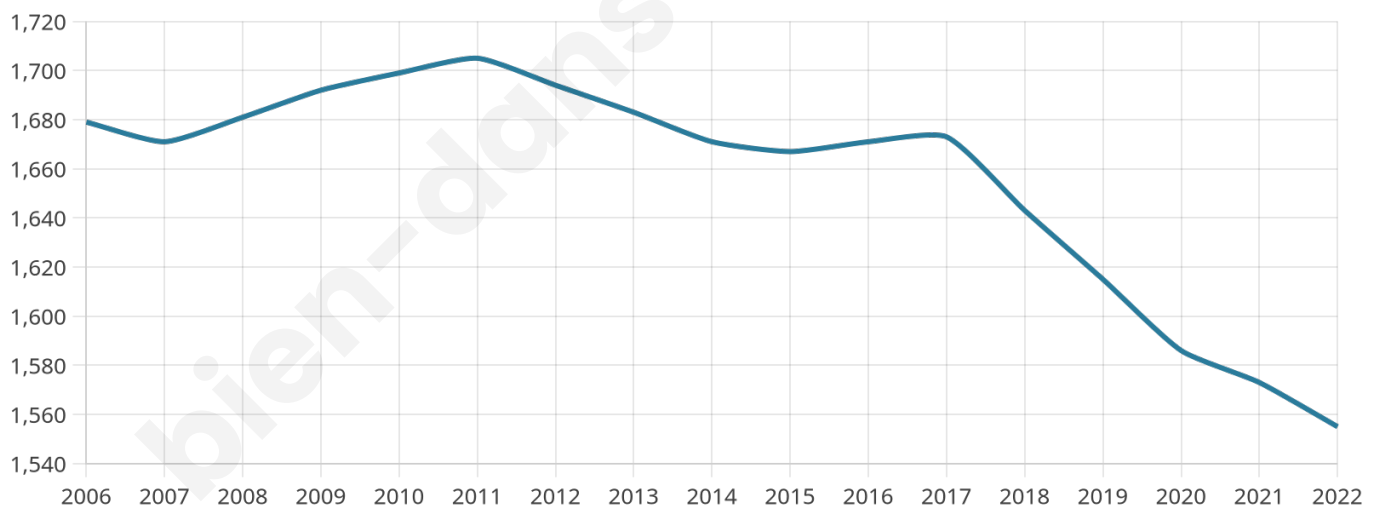

# Statistiques sur la population

Nombre d'habitants

**1 555**

Age moyen

**51 ans**

Pop active

**40.6%**

Taux chômage

**5.5%**

Pop densité

**15 h/km<sup>2</sup>**

Revenu moyen

**21 460 €/an**

## Evolution du nombre d'habitants

Sources : Institut national de la statistique et des études économiques (insee) selon Les dernières parutions officielles de 2024 portant sur les années 2020, 2021 et 2022.