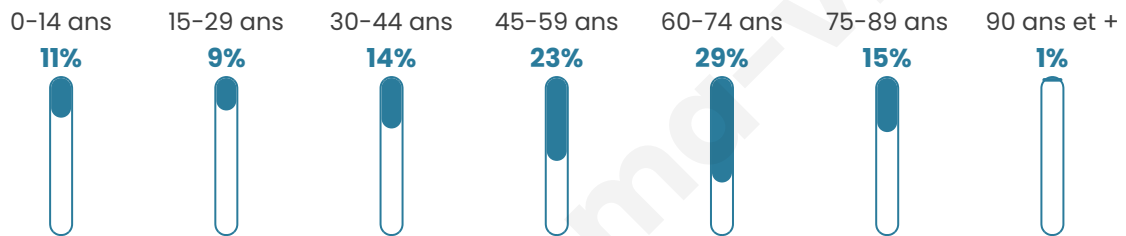

# Statistiques sur la population

Nombre d'habitants

**1 555**

Age moyen

**51 ans**

Pop active

**40.6%**

Taux chômage

**5.5%**

Pop densité

**15 h/km<sup>2</sup>**

Revenu moyen

**21 460 €/an**

## Evolution du nombre d'habitants

Sources : Institut national de la statistique et des études économiques (insee) selon Les dernières parutions officielles de 2024 portant sur les années 2020, 2021 et 2022.

## Tranche d'âge