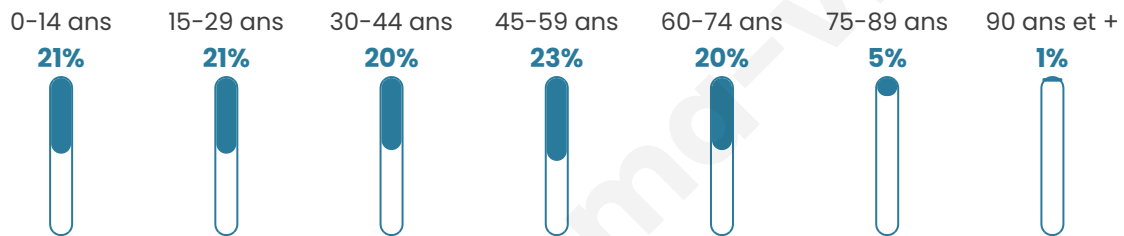

# Statistiques sur la population

Nombre d'habitants

**306**

Age moyen

**39 ans**

Pop active

**56.9%**

Taux chômage

**10.6%**

Pop densité

**61 h/km<sup>2</sup>**

Revenu moyen

**22 390 €/an**

## Evolution du nombre d'habitants

Sources : Institut national de la statistique et des études économiques (insee) selon Les dernières parutions officielles de 2024 portant sur les années 2020, 2021 et 2022.

## Tranche d'âge