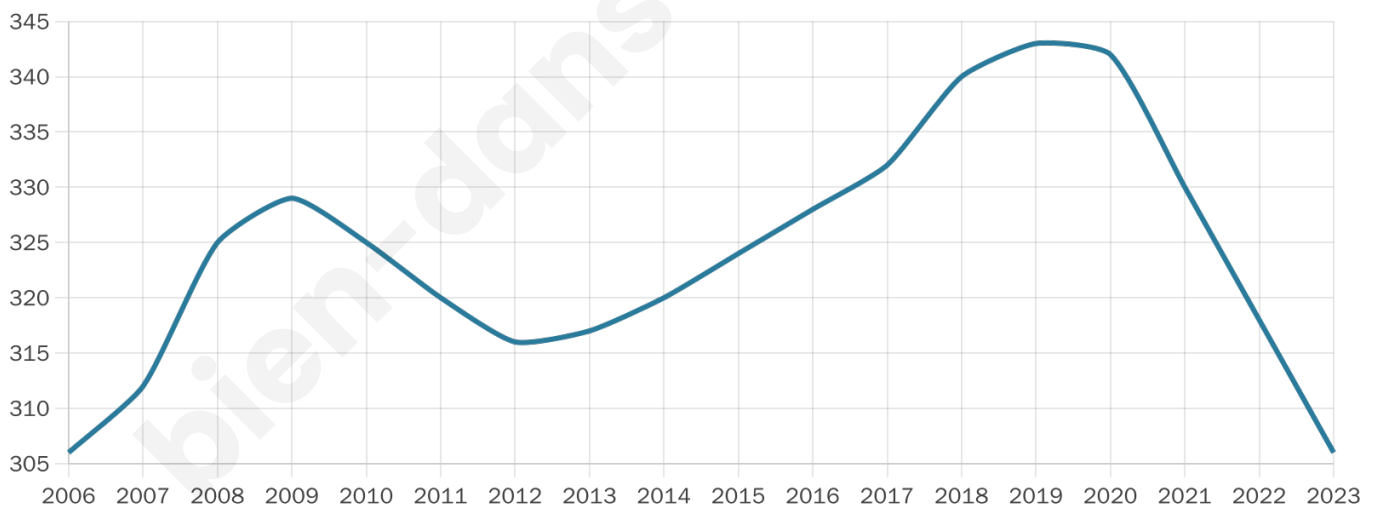

# Statistiques sur la population

Nombre d'habitants

**306**

Age moyen

**39 ans**

Pop active

**56.9%**

Taux chômage

**10.6%**

Pop densité

**61 h/km<sup>2</sup>**

Revenu moyen

**22 390 €/an**

## Evolution du nombre d'habitants

Sources : Institut national de la statistique et des études économiques (insee) selon Les dernières parutions officielles de 2024 portant sur les années 2020, 2021 et 2022.