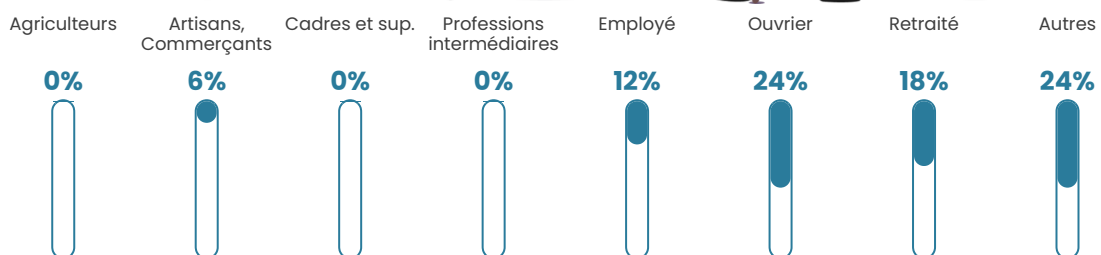

16 h/km²

Revenu moyen

NC

Evolution du nombre d'habitants

Sources : Institut national de la statistique et des études économiques (insee) selon Les dernières parutions officielles de 2024 portant sur les années 2020, 2021 et 2022.

Tranche d'âge

Activité professionnelle

Niveau de diplôme

Composition des ménages

Profils électoraux

Premier tour

	Marine LE PEN	35.29 %
	Emmanuel MACRON	23.53 %
	Jean-Luc MÉLENCHON	15.69 %
	Valérie PÉCRESSE	9.80 %
	Éric ZEMMOUR	5.88 %
	Jean LASSALLE	3.92 %
	Yannick JADOT	3.92 %
	Nathalie ARTHAUD	1.96 %
	Fabien ROUSSEL	0.00 %
	Anne HIDALGO	0.00 %
	Philippe POUTOU	0.00 %
	Nicolas DUPONT-AIGNAN	0.00 %