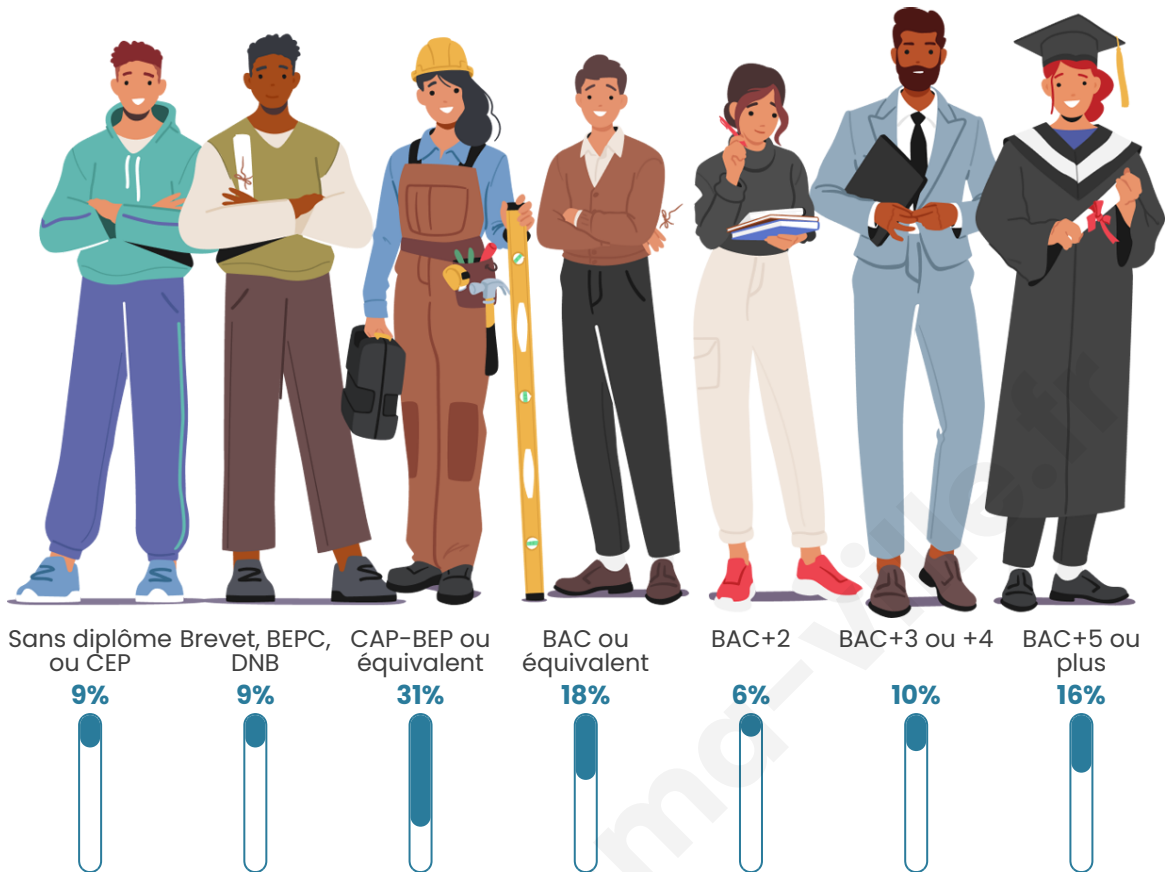

79

Age moyen

54 ans

Pop active

36.7%

Taux chômage

15.8%

Pop densité

Tranche d'âge

Activité professionnelle

Niveau de diplôme

Composition des ménages

Profils électoraux

Premier tour

	Marine LE PEN	35.29 %
	Emmanuel MACRON	23.53 %
	Jean-Luc MÉLENCHON	15.69 %
	Valérie PÉCRESSE	9.80 %
	Éric ZEMMOUR	5.88 %
	Jean LASSALLE	3.92 %
	Yannick JADOT	3.92 %
	Nathalie ARTHAUD	1.96 %
	Fabien ROUSSEL	0.00 %
	Anne HIDALGO	0.00 %
	Philippe POUTOU	0.00 %
	Nicolas DUPONT-AIGNAN	0.00 %