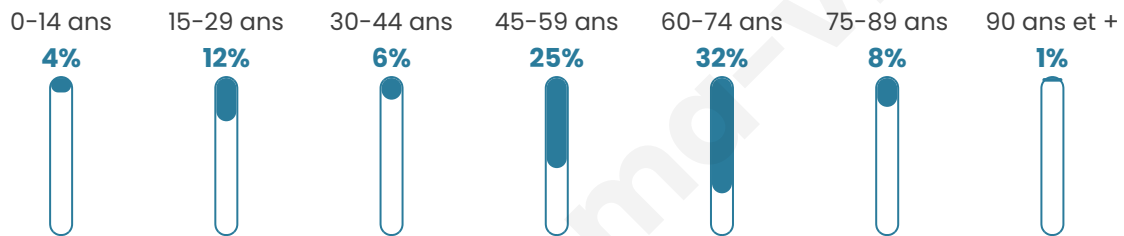

79

Age moyen

54 ans

Pop active

36.7%

Taux chômage

15.8%

Pop densité

16 h/km²

Revenu moyen

NC

Evolution du nombre d'habitants

Sources : Institut national de la statistique et des études économiques (insee) selon Les dernières parutions officielles de 2024 portant sur les années 2020, 2021 et 2022.

Tranche d'âge

Activité professionnelle

Niveau de diplôme

Composition des ménages

Profils électoraux

Premier tour

	Marine LE PEN	35.29 %
	Emmanuel MACRON	23.53 %
	Jean-Luc MÉLENCHON	15.69 %
	Valérie PÉCRESSE	9.80 %
	Éric ZEMMOUR	5.88 %
	Jean LASSALLE	3.92 %
	Yannick JADOT	3.92 %
	Nathalie ARTHAUD	1.96 %
	Fabien ROUSSEL	0.00 %
	Anne HIDALGO	0.00 %
	Philippe POUTOU	0.00 %
	Nicolas DUPONT-AIGNAN	0.00 %

62 inscrits

Participation : 83.87%

Votes blancs : 0.00%

Votes nuls : 1.92%

Second tour

	Emmanuel MACRON	45,45 %
	Marine LE PEN	54,55 %

62 inscrits

Participation : 85.48%