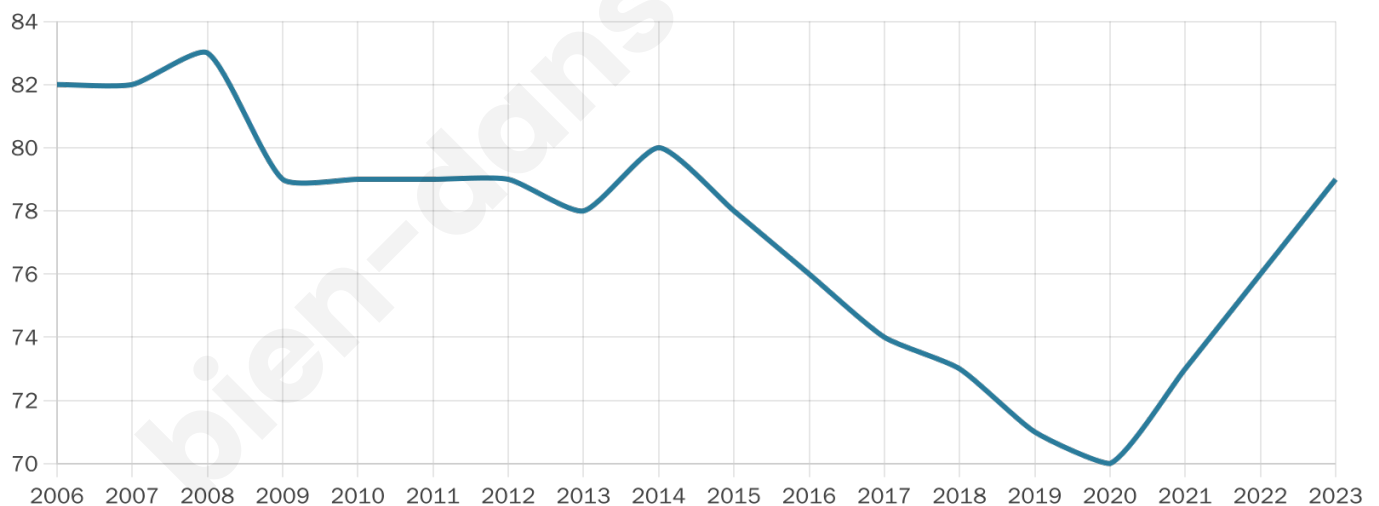

79

Age moyen

54 ans

Pop active

36.7%

Taux chômage

15.8%

Pop densité

16 h/km²

Revenu moyen

NC

Evolution du nombre d'habitants

Sources : Institut national de la statistique et des études économiques (insee) selon Les dernières parutions officielles de 2024 portant sur les années 2020, 2021 et 2022.