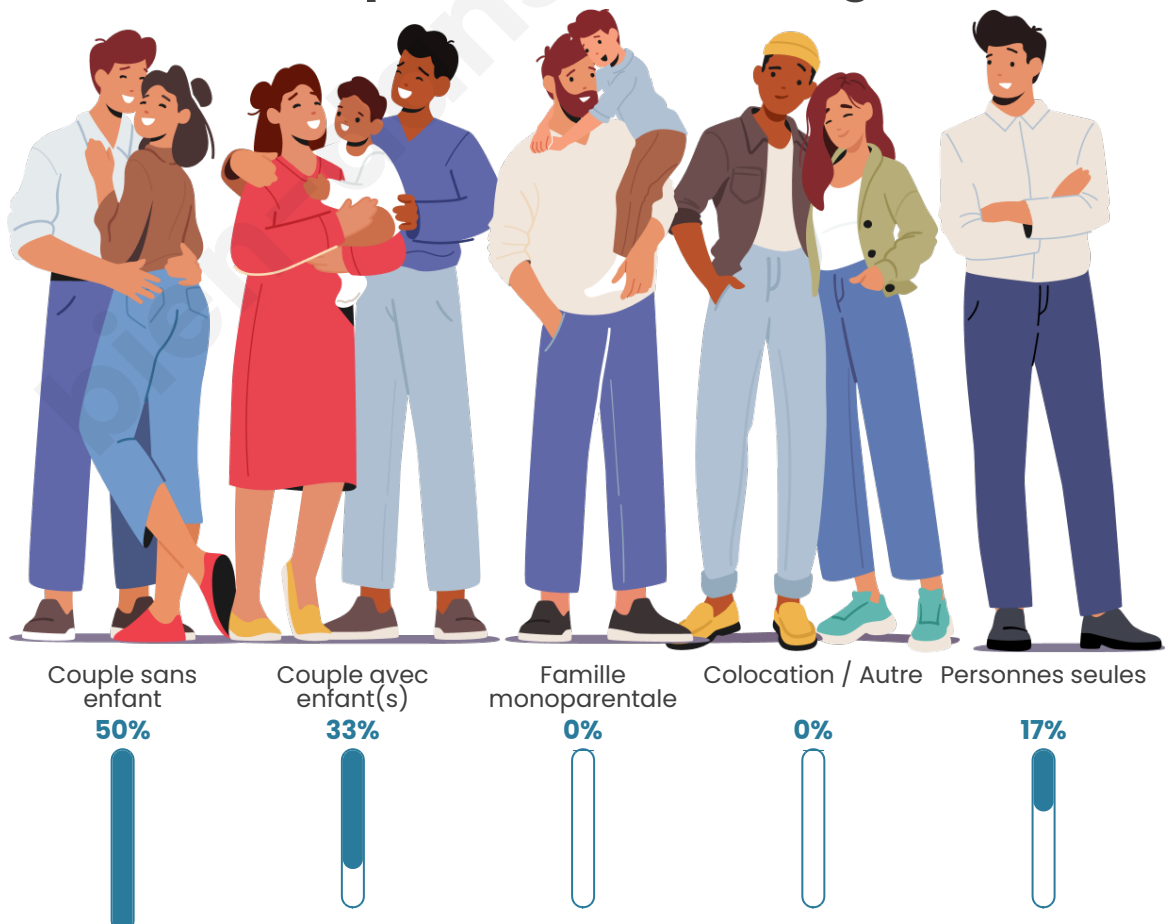

Tranche d'âge

Activité professionnelle

Niveau de diplôme

Composition des ménages

Profils électoraux

Premier tour

	Marine LE PEN	35.29 %
	Emmanuel MACRON	23.53 %
	Jean-Luc MÉLENCHON	15.69 %
	Valérie PÉCRESSE	9.80 %
	Éric ZEMMOUR	5.88 %
	Jean LASSALLE	3.92 %
	Yannick JADOT	3.92 %
	Nathalie ARTHAUD	1.96 %
	Fabien ROUSSEL	0.00 %
	Anne HIDALGO	0.00 %
	Philippe POUTOU	0.00 %
	Nicolas DUPONT-AIGNAN	0.00 %