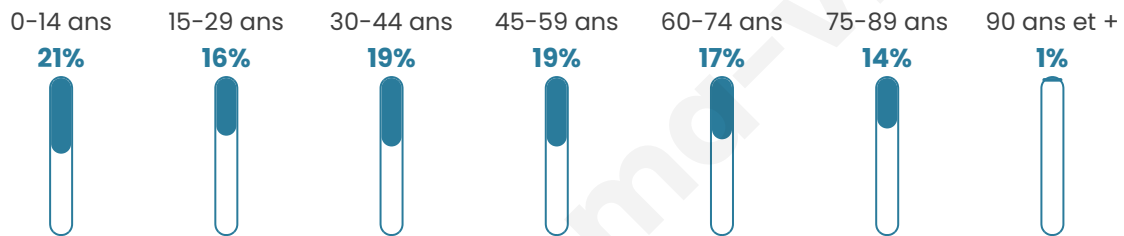

# Statistiques sur la population

Nombre d'habitants

**2 780**

Age moyen

**43 ans**

Pop active

**46.4%**

Taux chômage

**5.9%**

Pop densité

**174 h/km<sup>2</sup>**

Revenu moyen

**21 380 €/an**

## Evolution du nombre d'habitants

Sources : Institut national de la statistique et des études économiques (insee) selon Les dernières parutions officielles de 2024 portant sur les années 2020, 2021 et 2022.

## Tranche d'âge