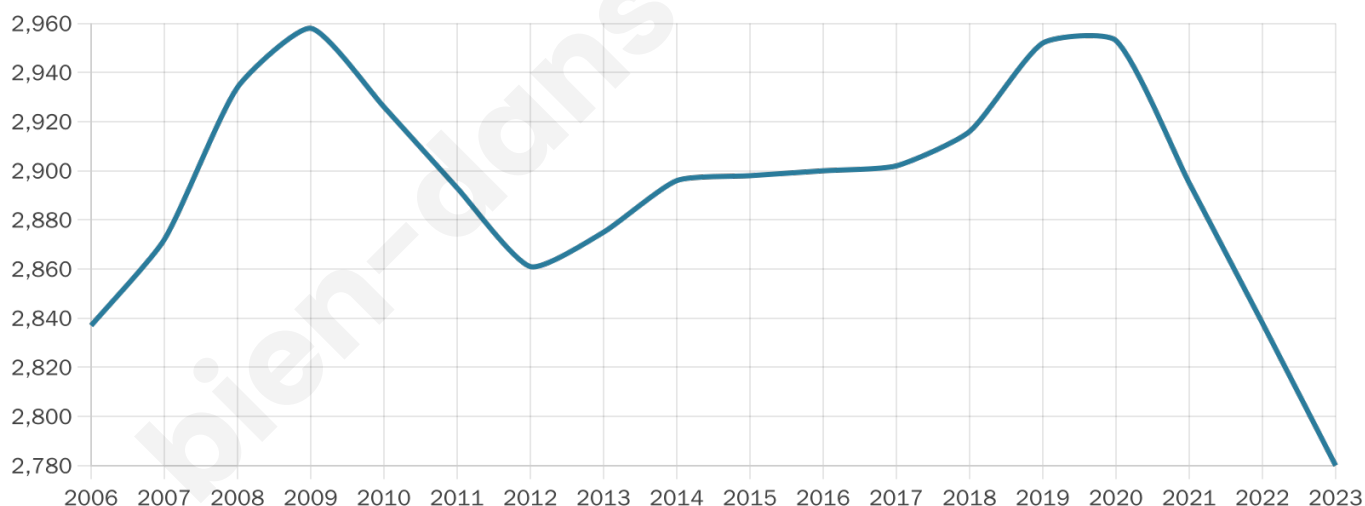

# Statistiques sur la population

Nombre d'habitants

**2 780**

Age moyen

**43 ans**

Pop active

**46.4%**

Taux chômage

**5.9%**

Pop densité

**174 h/km<sup>2</sup>**

Revenu moyen

**21 380 €/an**

## Evolution du nombre d'habitants

Sources : Institut national de la statistique et des études économiques (insee) selon Les dernières parutions officielles de 2024 portant sur les années 2020, 2021 et 2022.