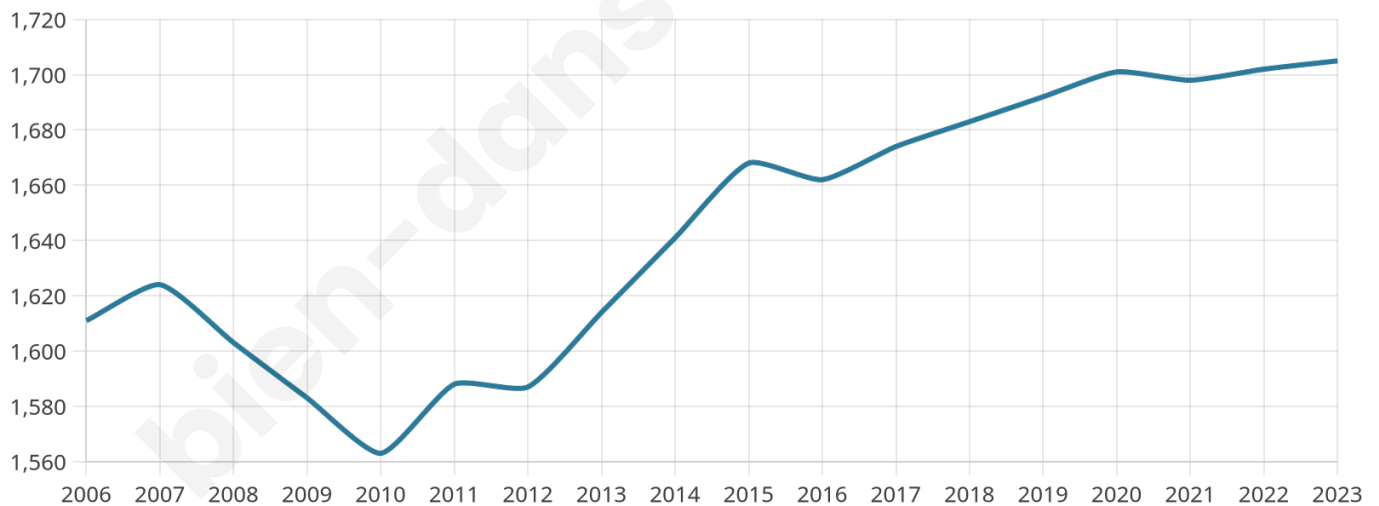

# Statistiques sur la population

Nombre d'habitants

**1 705**

Age moyen

**44 ans**

Pop active

**43.2%**

Taux chômage

**9.8%**

Pop densité

**189 h/km<sup>2</sup>**

Revenu moyen

**23 720 €/an**

## Evolution du nombre d'habitants

Sources : Institut national de la statistique et des études économiques (insee) selon Les dernières parutions officielles de 2024 portant sur les années 2020, 2021 et 2022.