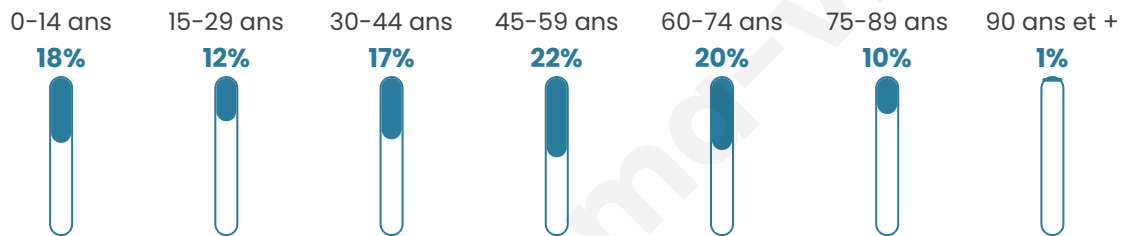

# Statistiques sur la population

Nombre d'habitants

**1 705**

Age moyen

**44 ans**

Pop active

**43.2%**

Taux chômage

**9.8%**

Pop densité

**189 h/km<sup>2</sup>**

Revenu moyen

**23 720 €/an**

## Evolution du nombre d'habitants

Sources : Institut national de la statistique et des études économiques (insee) selon Les dernières parutions officielles de 2024 portant sur les années 2020, 2021 et 2022.

## Tranche d'âge