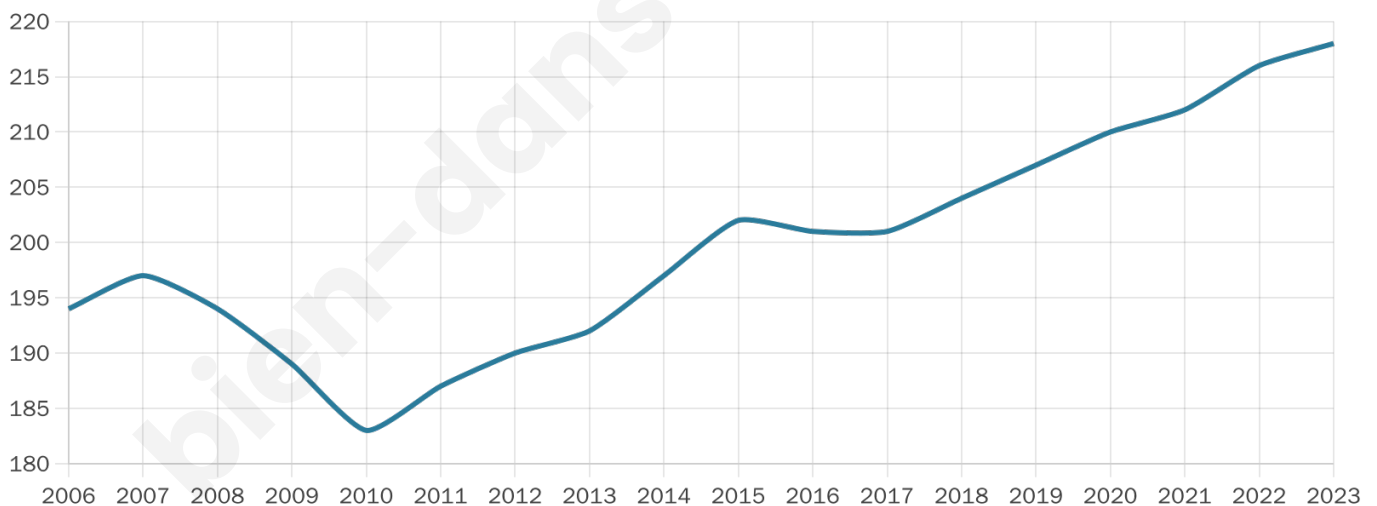

# Statistiques sur la population

Nombre d'habitants

**218**

Age moyen

**48 ans**

Pop active

**39%**

Taux chômage

**6.9%**

Pop densité

**218 h/km<sup>2</sup>**

Revenu moyen

**24 840 €/an**

## Evolution du nombre d'habitants

Sources : Institut national de la statistique et des études économiques (insee) selon Les dernières parutions officielles de 2024 portant sur les années 2020, 2021 et 2022.