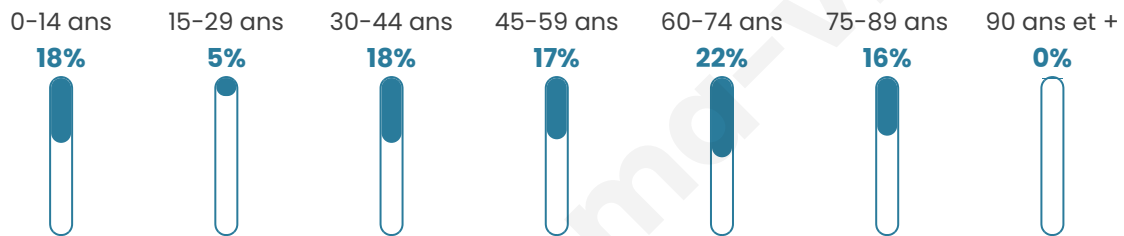

# Statistiques sur la population

Nombre d'habitants

**218**

Age moyen

**48 ans**

Pop active

**39%**

Taux chômage

**6.9%**

Pop densité

**218 h/km<sup>2</sup>**

Revenu moyen

**24 840 €/an**

## Evolution du nombre d'habitants

Sources : Institut national de la statistique et des études économiques (insee) selon Les dernières parutions officielles de 2024 portant sur les années 2020, 2021 et 2022.

## Tranche d'âge