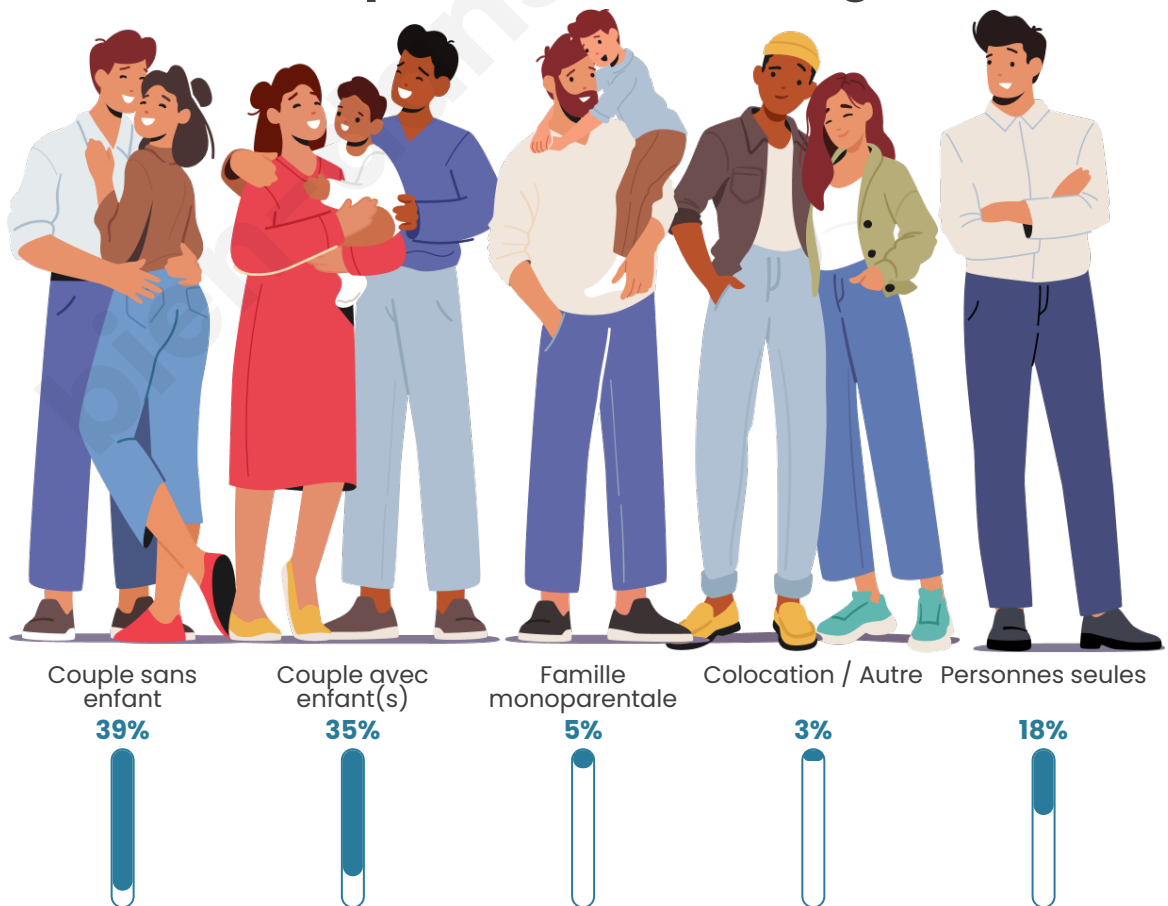

Tranche d'âge

Activité professionnelle

Niveau de diplôme

Composition des ménages

Profils électoraux

Premier tour

	Emmanuel MACRON	31.36 %
	Marine LE PEN	27.97 %
	Jean-Luc MÉLENCHON	18.64 %
	Valérie PÉCRESSÉ	4.87 %
	Éric ZEMMOUR	4.66 %
	Fabien ROUSSEL	2.97 %
	Jean LASSALLE	2.97 %
	Nicolas DUPONT-AIGNAN	2.54 %
	Yannick JADOT	2.33 %
	Anne HIDALGO	1.06 %
	Philippe POUTOU	0.42 %
	Nathalie ARTHAUD	0.21 %