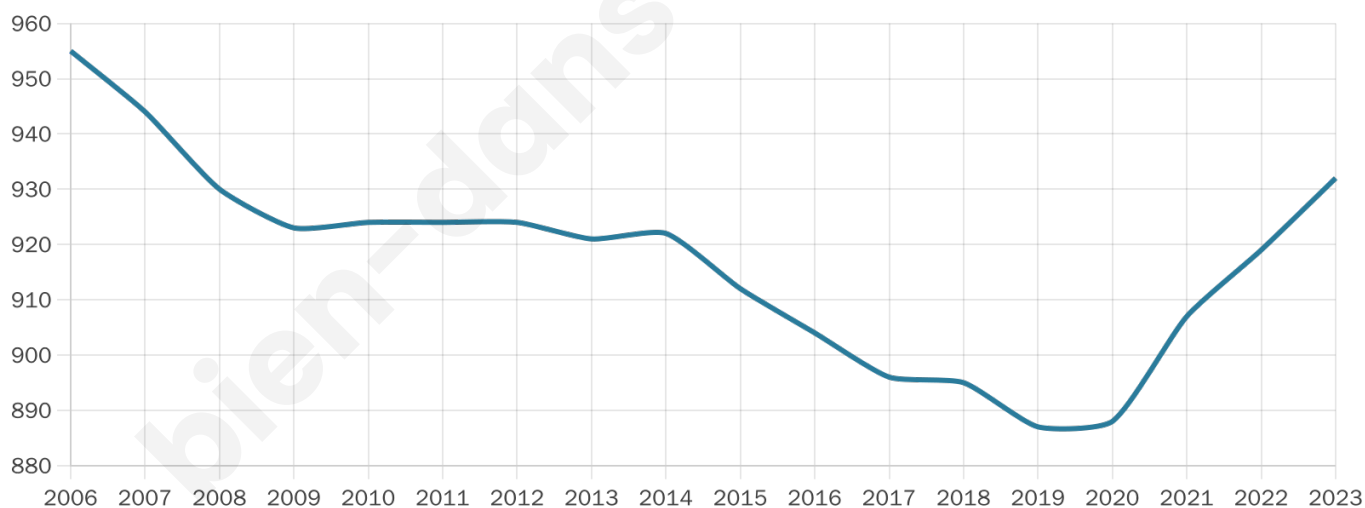

932

Age moyen

41 ans

Pop active

45%

Taux chômage

7.2%

Pop densité

39 h/km²

Revenu moyen

19 800 €/an

Evolution du nombre d'habitants

Sources : Institut national de la statistique et des études économiques (insee) selon Les dernières parutions officielles de 2024 portant sur les années 2020, 2021 et 2022.