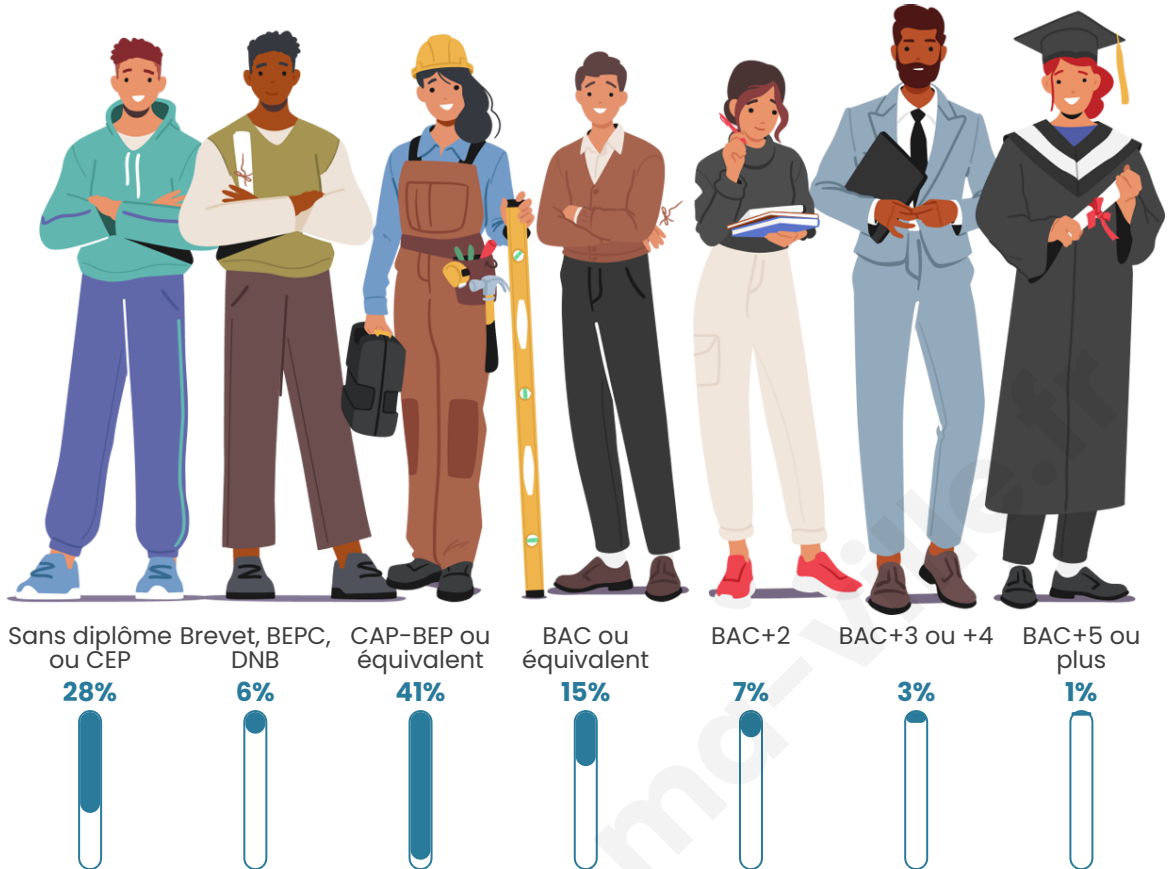

932

Age moyen

41 ans

Pop active

45%

Taux chômage

7.2%

Pop densité

Tranche d'âge

Activité professionnelle

Niveau de diplôme

Composition des ménages

Profils électoraux

Premier tour

	Emmanuel MACRON	31.36 %
	Marine LE PEN	27.97 %
	Jean-Luc MÉLENCHON	18.64 %
	Valérie PÉCRESSÉ	4.87 %
	Éric ZEMMOUR	4.66 %
	Fabien ROUSSEL	2.97 %
	Jean LASSALLE	2.97 %
	Nicolas DUPONT-AIGNAN	2.54 %
	Yannick JADOT	2.33 %
	Anne HIDALGO	1.06 %
	Philippe POUTOU	0.42 %
	Nathalie ARTHAUD	0.21 %