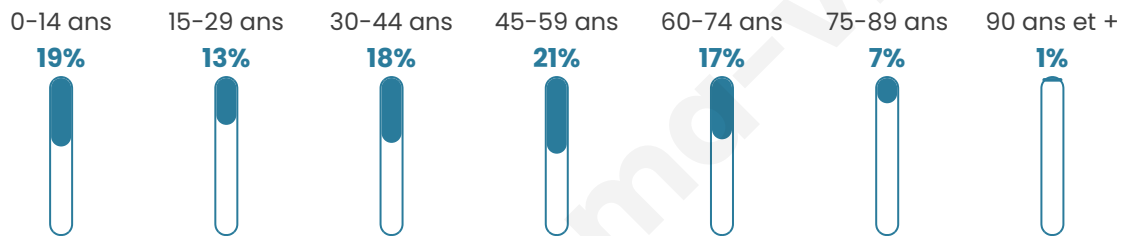

932

Age moyen

41 ans

Pop active

45%

Taux chômage

7.2%

Pop densité

39 h/km²

Revenu moyen

19 800 €/an

Evolution du nombre d'habitants

Sources : Institut national de la statistique et des études économiques (insee) selon Les dernières parutions officielles de 2024 portant sur les années 2020, 2021 et 2022.

Tranche d'âge

Activité professionnelle

Niveau de diplôme

Composition des ménages

Profils électoraux

Premier tour

	Emmanuel MACRON	31.36 %
	Marine LE PEN	27.97 %
	Jean-Luc MÉLENCHON	18.64 %
	Valérie PÉCRESSÉ	4.87 %
	Éric ZEMMOUR	4.66 %
	Fabien ROUSSEL	2.97 %
	Jean LASSALLE	2.97 %
	Nicolas DUPONT-AIGNAN	2.54 %
	Yannick JADOT	2.33 %
	Anne HIDALGO	1.06 %
	Philippe POUTOU	0.42 %
	Nathalie ARTHAUD	0.21 %

657 inscrits

Participation : 73.97%

Votes blancs : 2.06%

Votes nuls : 0.82%

Second tour

	Emmanuel MACRON	53,8 %
	Marine LE PEN	46,2 %

658 inscrits

Participation : 77.51%