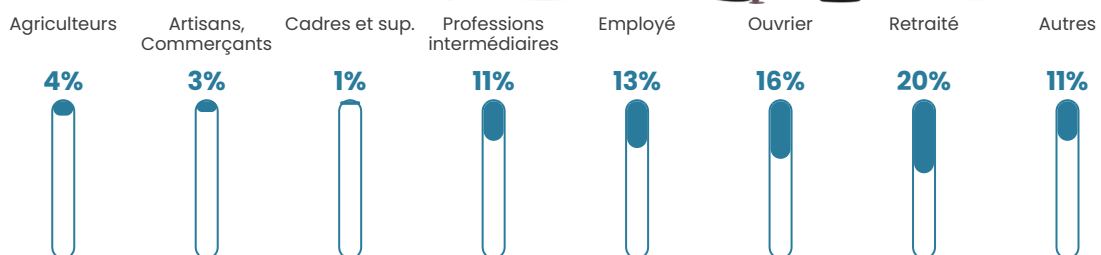

39 h/km²

Revenu moyen

19 800 €/an

Evolution du nombre d'habitants

Sources : Institut national de la statistique et des études économiques (insee) selon Les dernières parutions officielles de 2024 portant sur les années 2020, 2021 et 2022.

Tranche d'âge

Activité professionnelle

Niveau de diplôme

Composition des ménages

Profils électoraux

Premier tour

	Emmanuel MACRON	31.36 %
	Marine LE PEN	27.97 %
	Jean-Luc MÉLENCHON	18.64 %
	Valérie PÉCRESSÉ	4.87 %
	Éric ZEMMOUR	4.66 %
	Fabien ROUSSEL	2.97 %
	Jean LASSALLE	2.97 %
	Nicolas DUPONT-AIGNAN	2.54 %
	Yannick JADOT	2.33 %
	Anne HIDALGO	1.06 %
	Philippe POUTOU	0.42 %
	Nathalie ARTHAUD	0.21 %