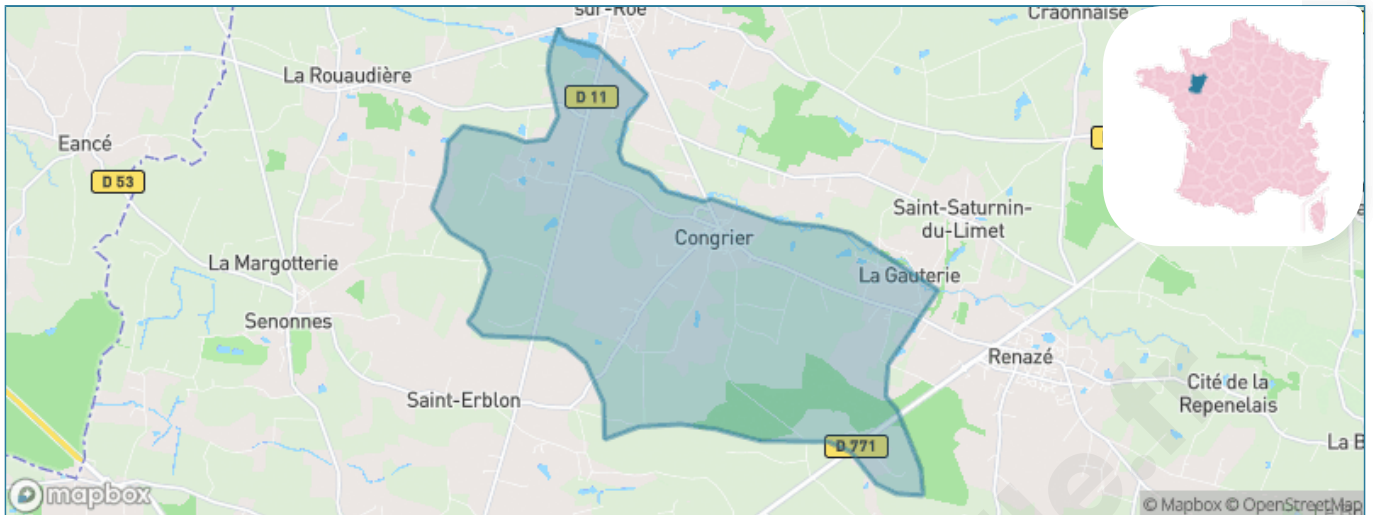

Version web

Ville de Congrier

Présenté par

BIEN dans
ma **VILLE** 

Sommaire

Situation géographique	3
Statistiques sur la population	4
Evolution du nombre d'habitants	4
Tranche d'âge	5
0-14 ans	5
15-29 ans	5
30-44 ans	5
45-59 ans	5
60-74 ans	5
75-89 ans	5
90 ans et +	5
Activité professionnelle	5
Agriculteurs	5
Artisans, Commerçants	5
Cadres et sup.	5
Professions intermédiaires	5
Employé	5
Ouvrier	5
Retraité	5
Autres	5
Niveau de diplôme	6
Sans diplôme ou CEP	6
Brevet, BEPC, DNB	6
CAP-BEP ou équivalent	6
BAC ou équivalent	6
BAC+2	6
BAC+3 ou +4	6
BAC+5 ou plus	6
Composition des ménages	6
Couple sans enfant	6
Couple avec enfant(s)	6
Famille monoparentale	6
Colocation / Autre	6
Personnes seules	6
Profils électoraux	7
Premier tour	7
Sécurité	8
Evolution du nombre d'infractions	8
Pour comparer	9
Services à la population	10
Commerce	10
Éducation	10
Villes autour de Congrier	12

Situation géographique

i Informations clés

- **Région** : Pays de la Loire
- **Département** : Mayenne
- **Code postal** : 53800
- **Superficie** : 24 km²

Statistiques sur la population

Nombre d'habitants