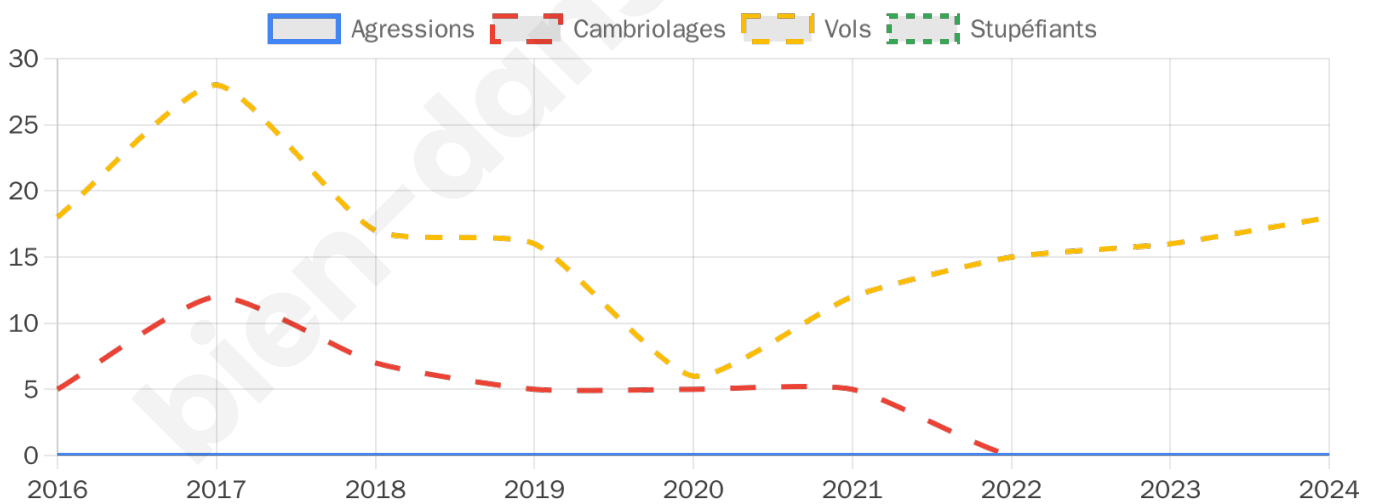

1 331 inscrits

Participation : 81.07%

Votes blancs : 1.11%

Votes nuls : 1.20%

Second tour

	Emmanuel MACRON	54,42 %
	Marine LE PEN	45,58 %

1 332 inscrits

Participation : 78.9%

Votes blancs : 9.61%

Votes nuls : 3.14%

Sécurité

Agressions physiques / sexuelles

0

Cambriolages

0

Vols / dégradations

18

Stupéfiants

0

Evolution du nombre d'infractions

Pour comparer

(en proportion du nombre d'habitants)

Sources : Bases statistiques communale, départementale et régionale de la délinquance enregistrée par la police et la gendarmerie nationales selon les dernières parutions officielles de 2025 portant sur l'année 2024 ([data.gouv](https://data.gouv.fr)).