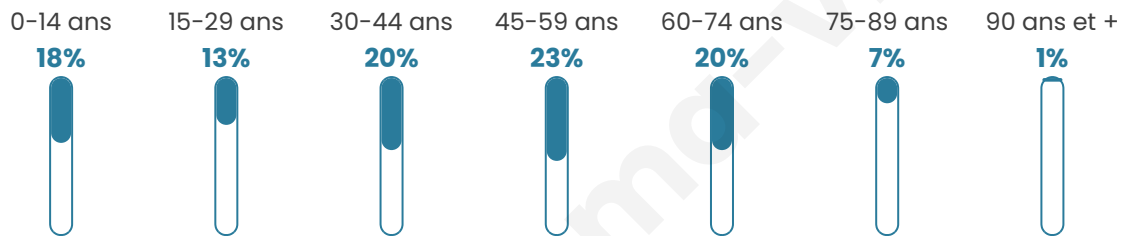

Version web

Ville de Congénies

Présenté par

BIEN dans
ma **VILLE** 

Sommaire

Situation géographique	3
Statistiques sur la population	4
Evolution du nombre d'habitants	4
Tranche d'âge	5
0-14 ans	5
15-29 ans	5
30-44 ans	5
45-59 ans	5
60-74 ans	5
75-89 ans	5
90 ans et +	5
Activité professionnelle	5
Agriculteurs	5
Artisans, Commerçants	5
Cadres et sup.	5
Professions intermédiaires	5
Employé	5
Ouvrier	5
Retraité	5
Autres	5
Niveau de diplôme	6
Sans diplôme ou CEP	6
Brevet, BEPC, DNB	6
CAP-BEP ou équivalent	6
BAC ou équivalent	6
BAC+2	6
BAC+3 ou +4	6
BAC+5 ou plus	6
Composition des ménages	6
Couple sans enfant	6
Couple avec enfant(s)	6
Famille monoparentale	6
Colocation / Autre	6
Personnes seules	6
Profils électoraux	7
Premier tour	7
Sécurité	8
Evolution du nombre d'infractions	8
Pour comparer	9
Services à la population	10
Commerce	10
Éducation	10
Villes autour de Congénies	11

43 ans

Pop active

49%

Taux chômage

7.3%

Pop densité

202 h/km²

Revenu moyen

25 310 €/an

Evolution du nombre d'habitants

Sources : Institut national de la statistique et des études économiques (insee) selon Les dernières parutions officielles de 2024 portant sur les années 2020, 2021 et 2022.

Tranche d'âge

Activité professionnelle

Niveau de diplôme

Composition des ménages

Profils électoraux

Premier tour

	Marine LE PEN	24.29 %
	Jean-Luc MÉLENCHON	22.77 %
	Emmanuel MACRON	21.92 %
	Éric ZEMMOUR	9.20 %
	Yannick JADOT	7.87 %
	Fabien ROUSSEL	4.36 %
	Jean LASSALLE	3.80 %
	Anne HIDALGO	1.99 %
	Nicolas DUPONT-AIGNAN	1.71 %
	Valérie PÉCRESSE	1.61 %
	Philippe POUTOU	0.28 %
	Nathalie ARTHAUD	0.19 %