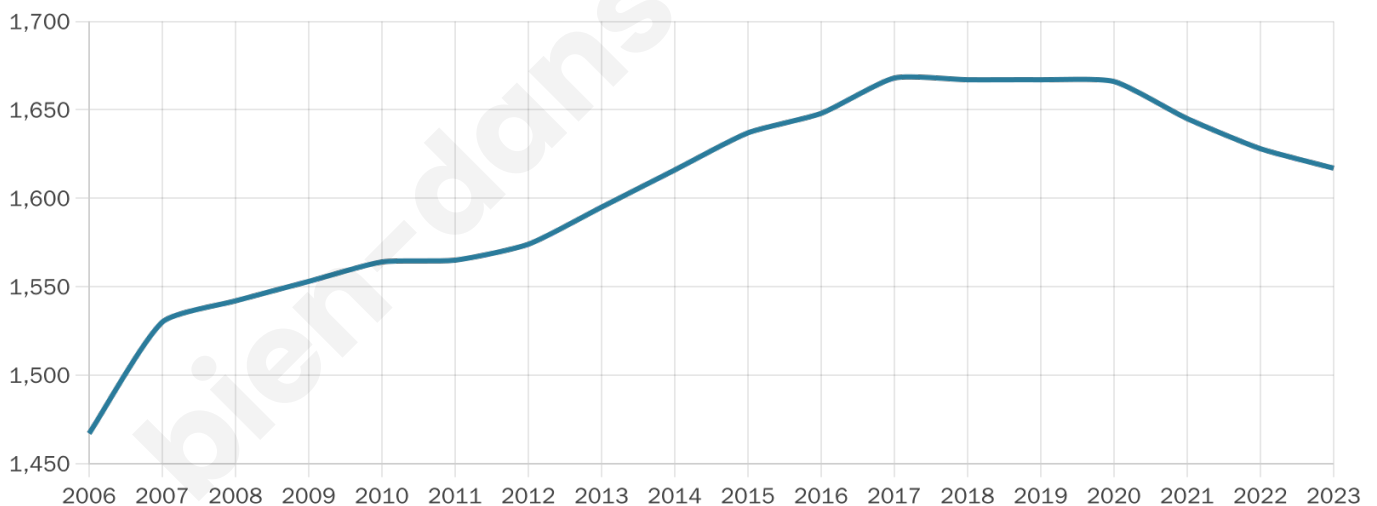

43 ans

Pop active

49%

Taux chômage

7.3%

Pop densité

202 h/km²

Revenu moyen

25 310 €/an

Evolution du nombre d'habitants

Sources : Institut national de la statistique et des études économiques (insee) selon Les dernières parutions officielles de 2024 portant sur les années 2020, 2021 et 2022.