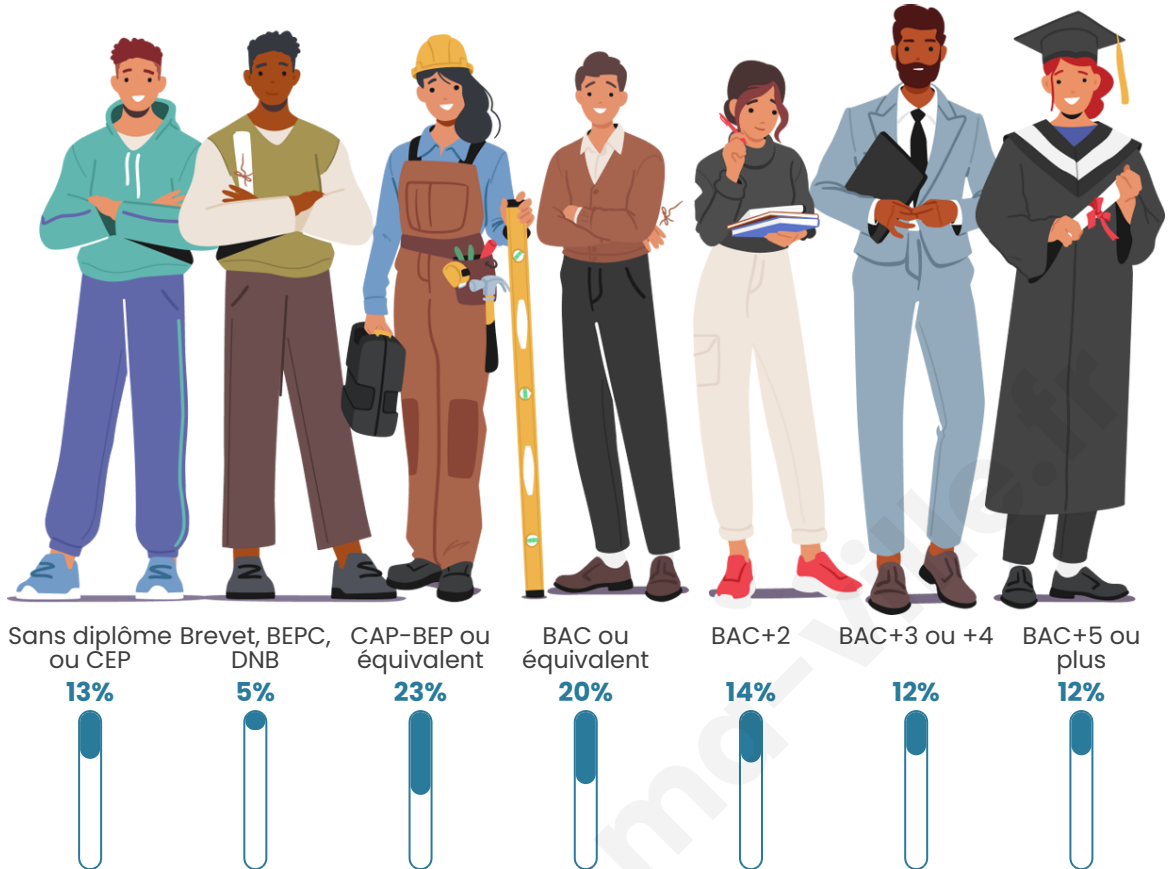

Tranche d'âge

Activité professionnelle

Niveau de diplôme

Composition des ménages

Profils électoraux

Premier tour

	Marine LE PEN	24.29 %
	Jean-Luc MÉLENCHON	22.77 %
	Emmanuel MACRON	21.92 %
	Éric ZEMMOUR	9.20 %
	Yannick JADOT	7.87 %
	Fabien ROUSSEL	4.36 %
	Jean LASSALLE	3.80 %
	Anne HIDALGO	1.99 %
	Nicolas DUPONT-AIGNAN	1.71 %
	Valérie PÉCRESSE	1.61 %
	Philippe POUTOU	0.28 %
	Nathalie ARTHAUD	0.19 %