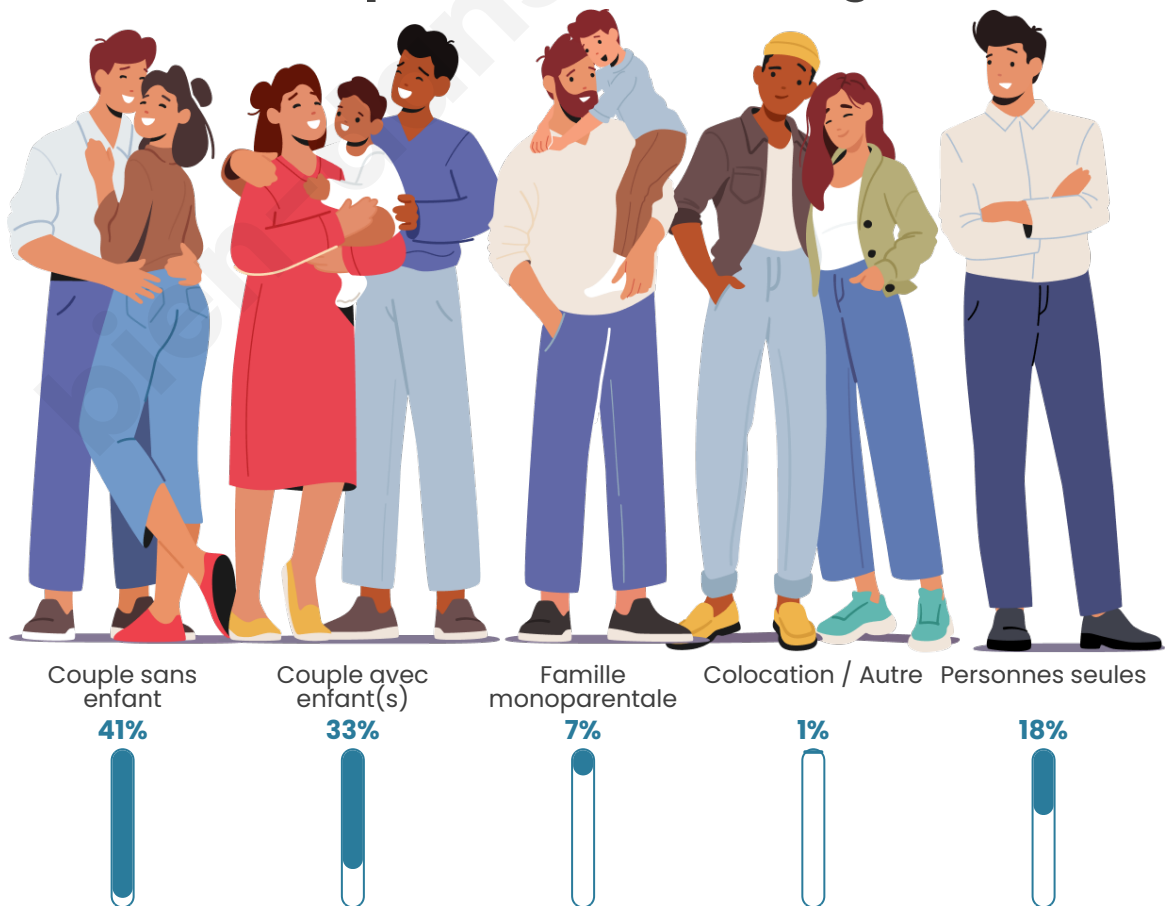

Tranche d'âge

Activité professionnelle

Niveau de diplôme

Composition des ménages

Profils électoraux

Premier tour

	Marine LE PEN	24.29 %
	Jean-Luc MÉLENCHON	22.77 %
	Emmanuel MACRON	21.92 %
	Éric ZEMMOUR	9.20 %
	Yannick JADOT	7.87 %
	Fabien ROUSSEL	4.36 %
	Jean LASSALLE	3.80 %
	Anne HIDALGO	1.99 %
	Nicolas DUPONT-AIGNAN	1.71 %
	Valérie PÉCRESSE	1.61 %
	Philippe POUTOU	0.28 %
	Nathalie ARTHAUD	0.19 %