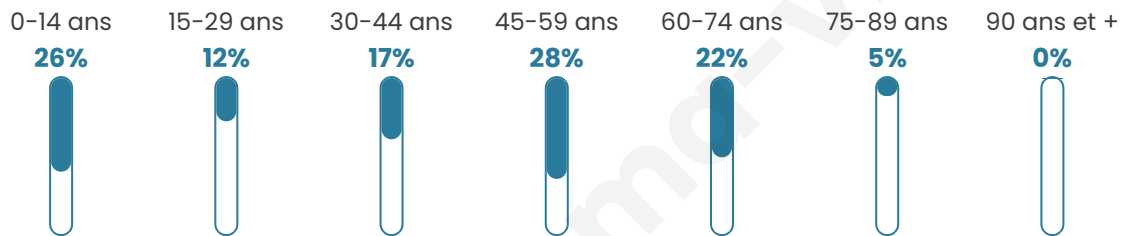

Nombre d'habitants

201

Age moyen

40 ans

Pop active

48.8%

Taux chômage

6.2%

Pop densité

11 h/km²

Revenu moyen

22 270 €/an

Evolution du nombre d'habitants

Sources : Institut national de la statistique et des études économiques (insee) selon Les dernières parutions officielles de 2024 portant sur les années 2020, 2021 et 2022.

Tranche d'âge

Activité professionnelle

Niveau de diplôme

Composition des ménages

Profils électoraux

Premier tour

	Marine LE PEN	43.75 %
	Jean-Luc MÉLENCHON	24.22 %
	Emmanuel MACRON	11.72 %
	Jean LASSALLE	6.25 %
	Nicolas DUPONT-AIGNAN	5.47 %
	Éric ZEMMOUR	3.13 %
	Yannick JADOT	1.56 %
	Nathalie ARTHAUD	0.78 %
	Fabien ROUSSEL	0.78 %
	Anne HIDALGO	0.78 %
	Valérie PÉCRESSE	0.78 %
	Philippe POUTOU	0.78 %

163 inscrits

Participation : 82.82%

Votes blancs : 3.70%

Votes nuls : 1.48%

Second tour

	Emmanuel MACRON	33,03 %
	Marine LE PEN	66,97 %

163 inscrits

Participation : 80.98%