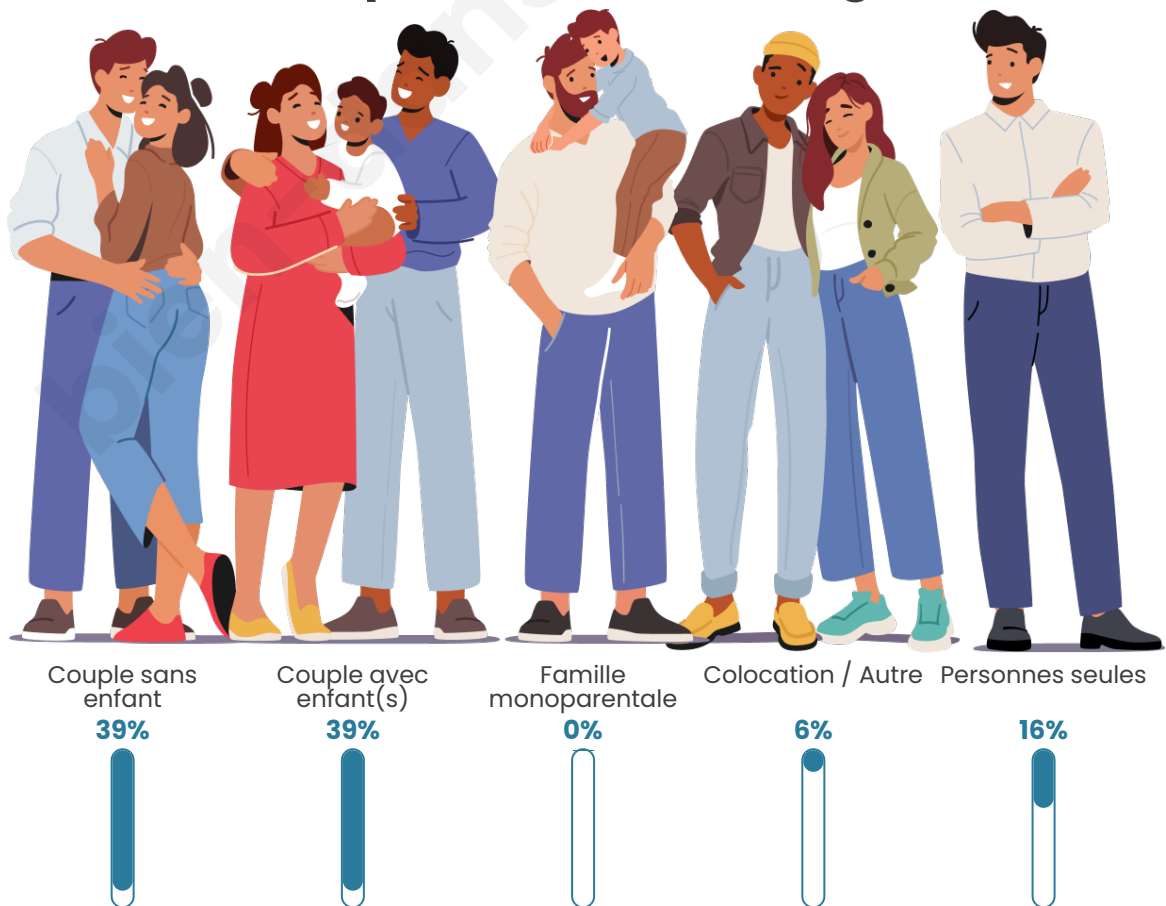

Tranche d'âge

Activité professionnelle

Niveau de diplôme

Composition des ménages

Profils électoraux

Premier tour

	Marine LE PEN	43.75 %
	Jean-Luc MÉLENCHON	24.22 %
	Emmanuel MACRON	11.72 %
	Jean LASSALLE	6.25 %
	Nicolas DUPONT-AIGNAN	5.47 %
	Éric ZEMMOUR	3.13 %
	Yannick JADOT	1.56 %
	Nathalie ARTHAUD	0.78 %
	Fabien ROUSSEL	0.78 %
	Anne HIDALGO	0.78 %
	Valérie PÉCRESSE	0.78 %
	Philippe POUTOU	0.78 %