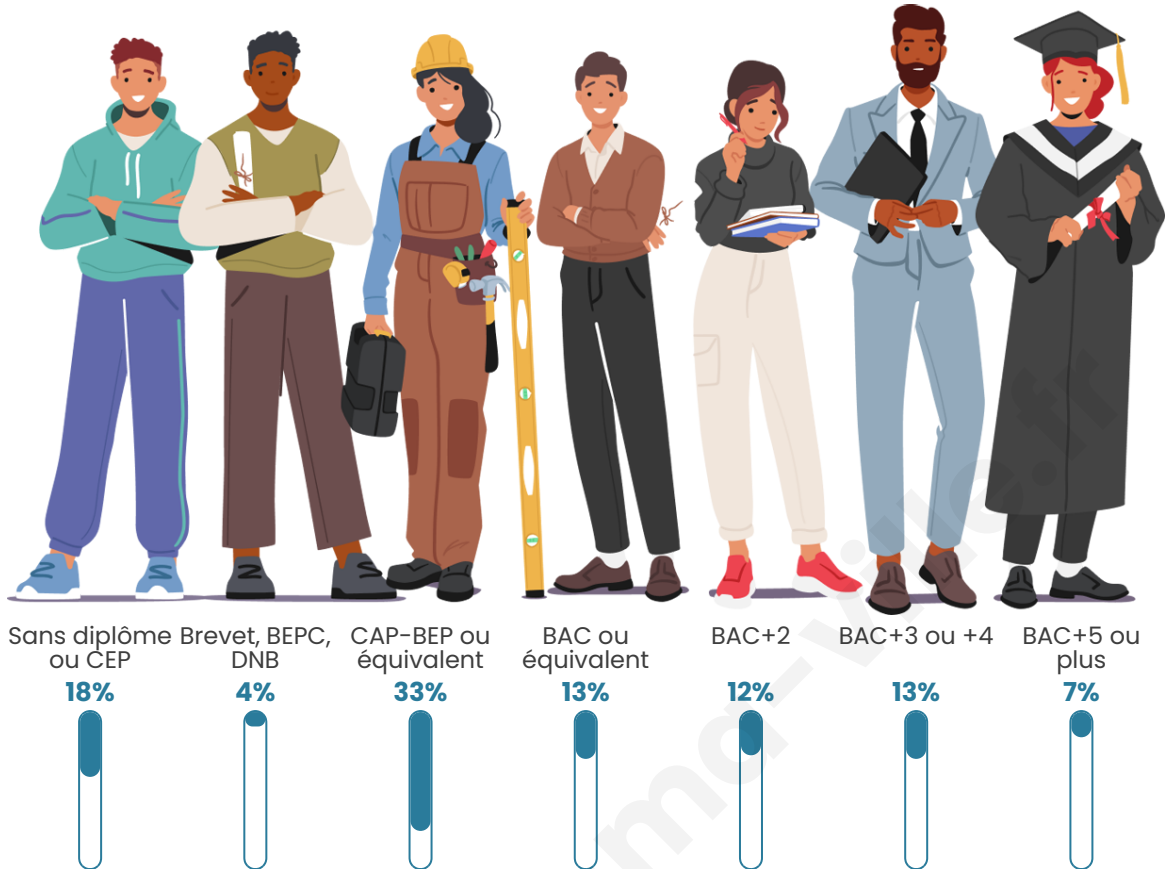

Nombre d'habitants

201

Age moyen

40 ans

Pop active

48.8%

Taux chômage

6.2%

Pop densité

11 h/km²

Revenu moyen

22 270 €/an

Evolution du nombre d'habitants

Sources : Institut national de la statistique et des études économiques (insee) selon Les dernières parutions officielles de 2024 portant sur les années 2020, 2021 et 2022.

Tranche d'âge

Activité professionnelle

Niveau de diplôme

Composition des ménages

Profils électoraux

Premier tour

	Marine LE PEN	43.75 %
	Jean-Luc MÉLENCHON	24.22 %
	Emmanuel MACRON	11.72 %
	Jean LASSALLE	6.25 %
	Nicolas DUPONT-AIGNAN	5.47 %
	Éric ZEMMOUR	3.13 %
	Yannick JADOT	1.56 %
	Nathalie ARTHAUD	0.78 %
	Fabien ROUSSEL	0.78 %
	Anne HIDALGO	0.78 %
	Valérie PÉCRESSE	0.78 %
	Philippe POUTOU	0.78 %