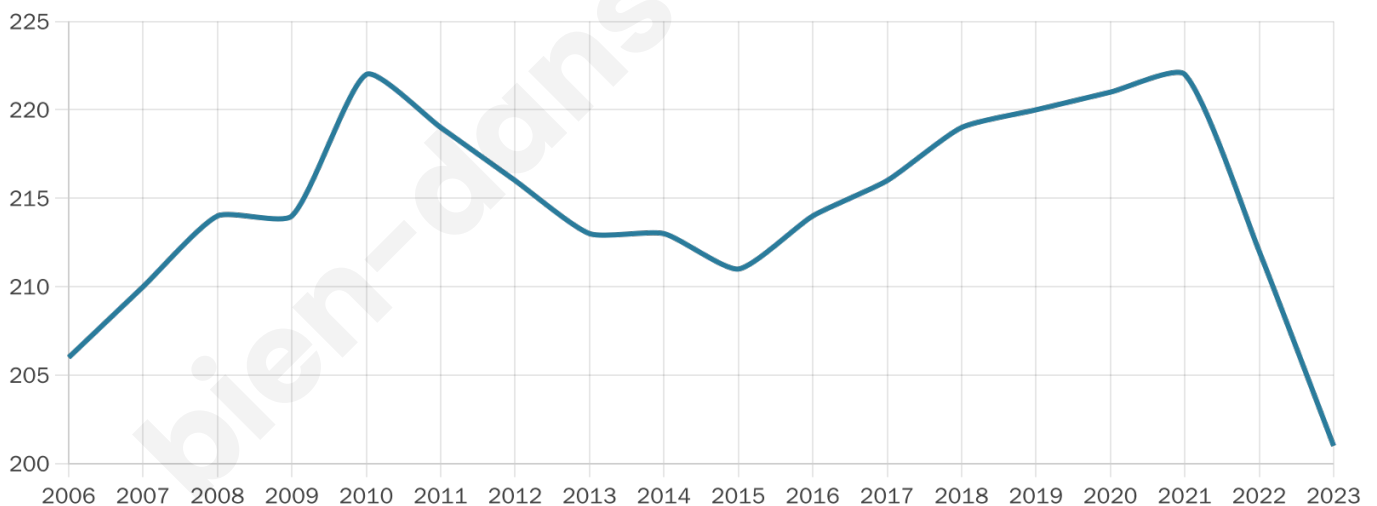

Nombre d'habitants

201

Age moyen

40 ans

Pop active

48.8%

Taux chômage

6.2%

Pop densité

11 h/km²

Revenu moyen

22 270 €/an

Evolution du nombre d'habitants

Sources : Institut national de la statistique et des études économiques (insee) selon Les dernières parutions officielles de 2024 portant sur les années 2020, 2021 et 2022.

Tranche d'âge

Activité professionnelle

Niveau de diplôme

Composition des ménages

Profils électoraux

Premier tour

	Marine LE PEN	43.75 %
	Jean-Luc MÉLENCHON	24.22 %
	Emmanuel MACRON	11.72 %
	Jean LASSALLE	6.25 %
	Nicolas DUPONT-AIGNAN	5.47 %
	Éric ZEMMOUR	3.13 %
	Yannick JADOT	1.56 %
	Nathalie ARTHAUD	0.78 %
	Fabien ROUSSEL	0.78 %
	Anne HIDALGO	0.78 %
	Valérie PÉCRESSE	0.78 %
	Philippe POUTOU	0.78 %