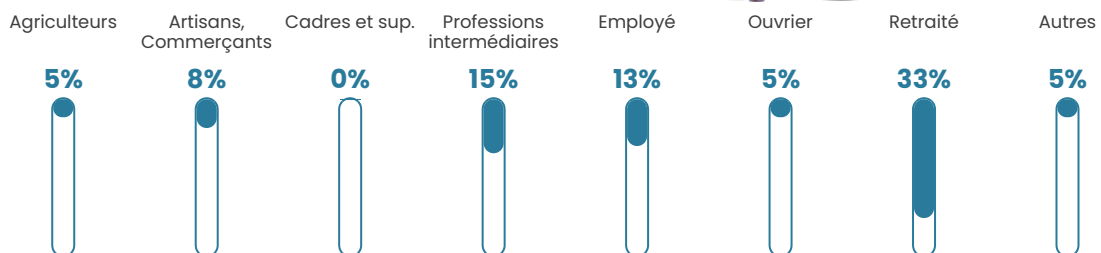

Pop densité

11 h/km²

Revenu moyen

22 270 €/an

Evolution du nombre d'habitants

Sources : Institut national de la statistique et des études économiques (insee) selon Les dernières parutions officielles de 2024 portant sur les années 2020, 2021 et 2022.

Tranche d'âge

Activité professionnelle

Niveau de diplôme

Composition des ménages

Profils électoraux

Premier tour

	Marine LE PEN	43.75 %
	Jean-Luc MÉLENCHON	24.22 %
	Emmanuel MACRON	11.72 %
	Jean LASSALLE	6.25 %
	Nicolas DUPONT-AIGNAN	5.47 %
	Éric ZEMMOUR	3.13 %
	Yannick JADOT	1.56 %
	Nathalie ARTHAUD	0.78 %
	Fabien ROUSSEL	0.78 %
	Anne HIDALGO	0.78 %
	Valérie PÉCRESSE	0.78 %
	Philippe POUTOU	0.78 %