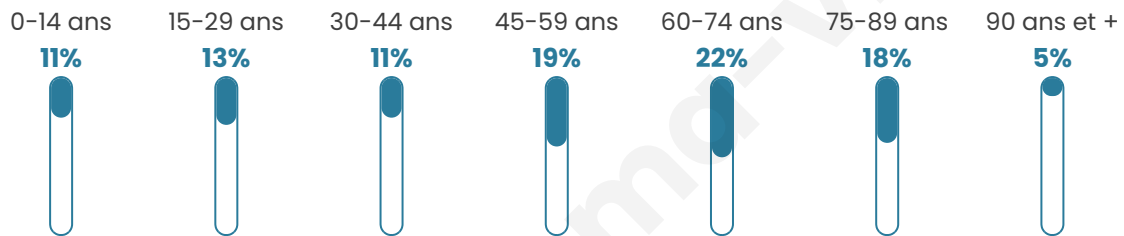

# Statistiques sur la population

Nombre d'habitants

**2 730**

Age moyen

**52 ans**

Pop active

**35.4%**

Taux chômage

**10.2%**

Pop densité

**119 h/km<sup>2</sup>**

Revenu moyen

**21 030 €/an**

## Evolution du nombre d'habitants

Sources : Institut national de la statistique et des études économiques (insee) selon Les dernières parutions officielles de 2024 portant sur les années 2020, 2021 et 2022.

## Tranche d'âge