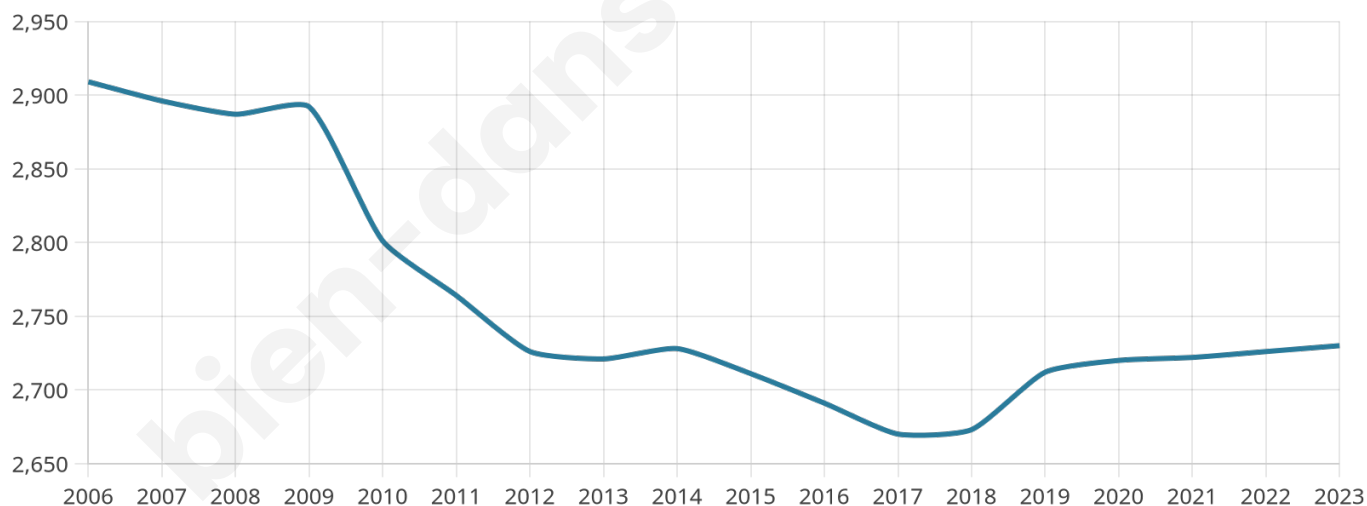

# Statistiques sur la population

Nombre d'habitants

**2 730**

Age moyen

**52 ans**

Pop active

**35.4%**

Taux chômage

**10.2%**

Pop densité

**119 h/km<sup>2</sup>**

Revenu moyen

**21 030 €/an**

## Evolution du nombre d'habitants

Sources : Institut national de la statistique et des études économiques (insee) selon Les dernières parutions officielles de 2024 portant sur les années 2020, 2021 et 2022.