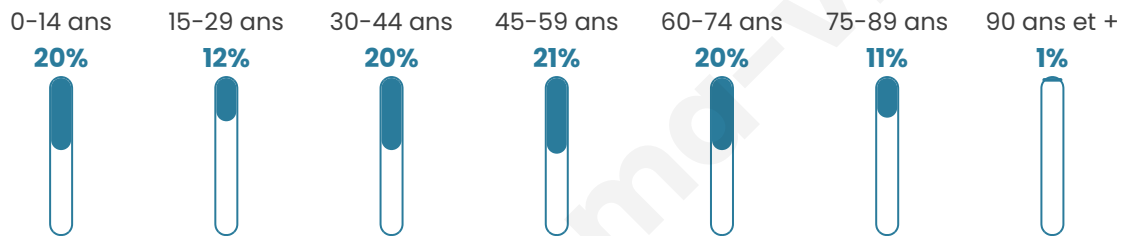

# Statistiques sur la population

Nombre d'habitants

**602**

Age moyen

**44 ans**

Pop active

**48%**

Taux chômage

**8.4%**

Pop densité

**100 h/km<sup>2</sup>**

Revenu moyen

**21 360 €/an**

## Evolution du nombre d'habitants

Sources : Institut national de la statistique et des études économiques (insee) selon Les dernières parutions officielles de 2024 portant sur les années 2020, 2021 et 2022.

## Tranche d'âge