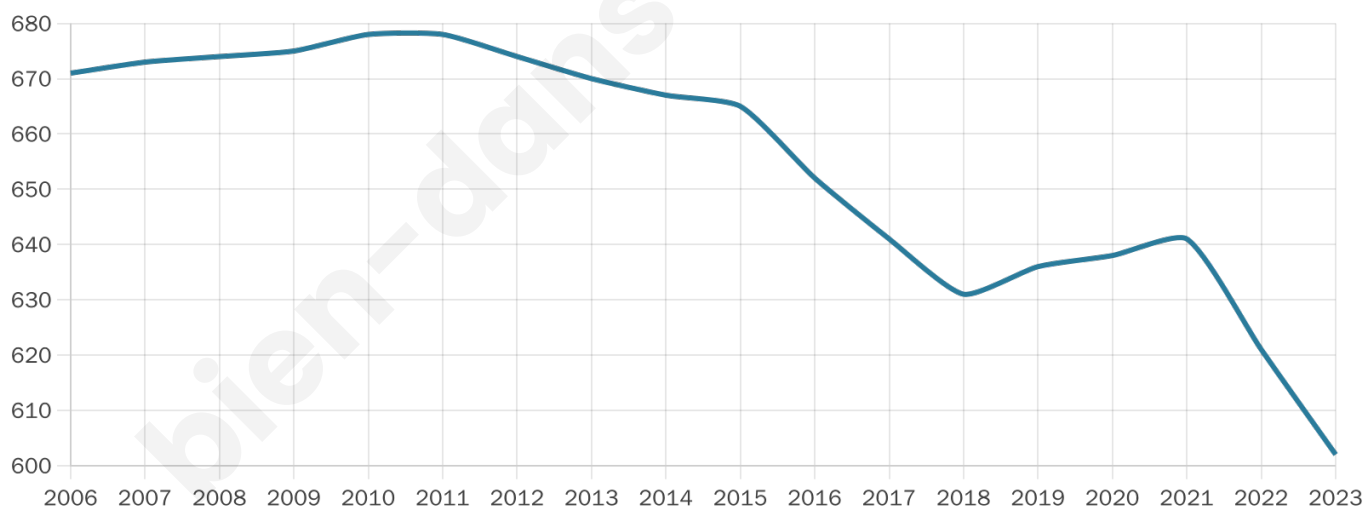

# Statistiques sur la population

Nombre d'habitants

**602**

Age moyen

**44 ans**

Pop active

**48%**

Taux chômage

**8.4%**

Pop densité

**100 h/km<sup>2</sup>**

Revenu moyen

**21 360 €/an**

## Evolution du nombre d'habitants

Sources : Institut national de la statistique et des études économiques (insee) selon Les dernières parutions officielles de 2024 portant sur les années 2020, 2021 et 2022.