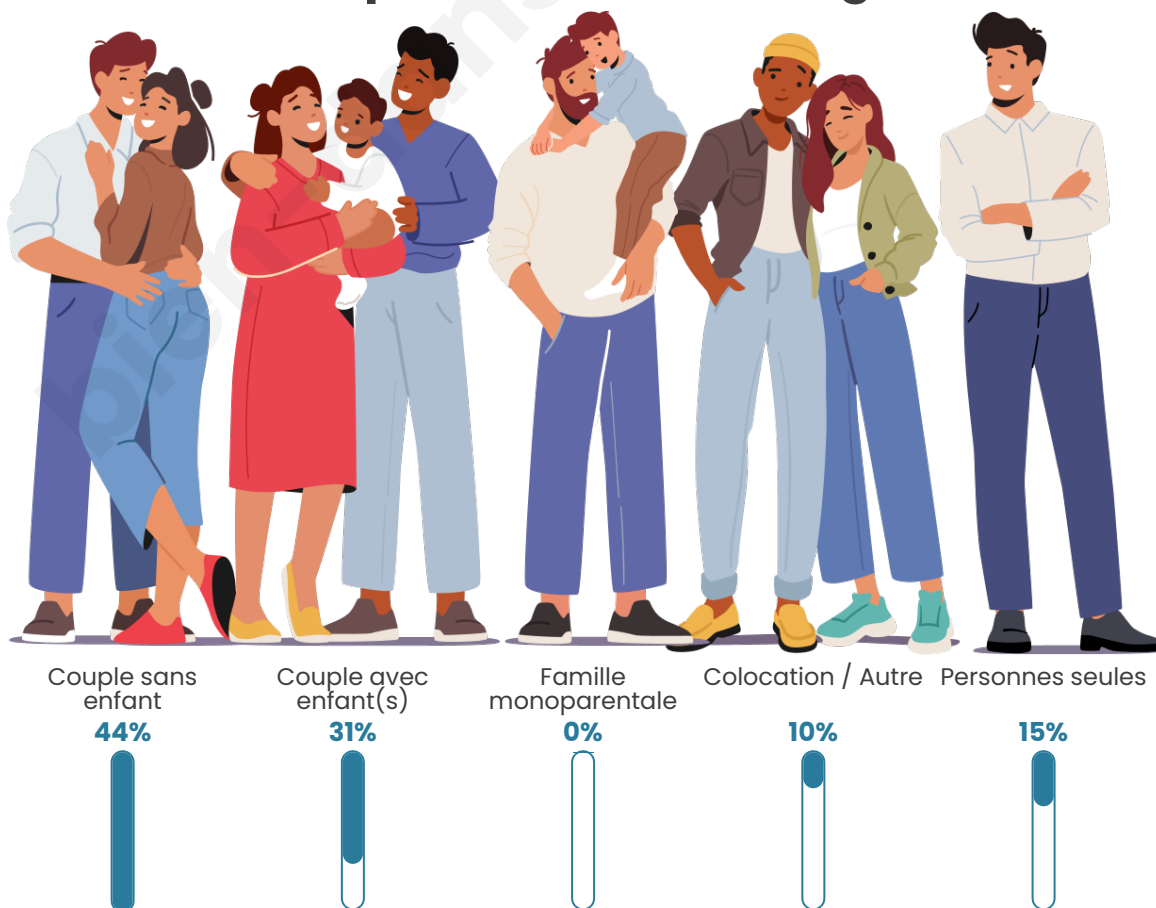

Tranche d'âge

Activité professionnelle

Niveau de diplôme

Composition des ménages

Profils électoraux

Premier tour

	Emmanuel MACRON	27.85 %
	Marine LE PEN	21.52 %
	Éric ZEMMOUR	18.57 %
	Jean-Luc MÉLENCHON	11.81 %
	Valérie PÉCRESSÉ	7.17 %
	Nicolas DUPONT- AIGNAN	5.06 %
	Fabien ROUSSEL	2.53 %
	Jean LASSALLE	2.53 %
	Yannick JADOT	2.53 %
	Nathalie ARTHAUD	0.42 %
	Anne HIDALGO	0.00 %
	Philippe POUTOU	0.00 %