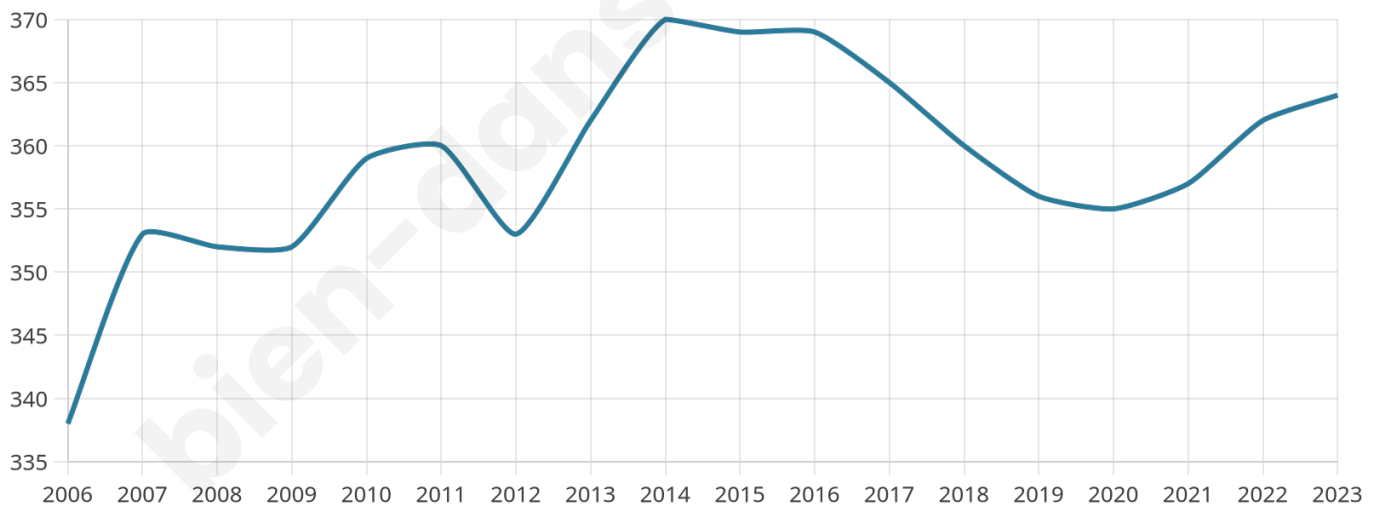

364

Age moyen

49 ans

Pop active

41.5%

Taux chômage

6.5%

Pop densité

40 h/km²

Revenu moyen

27 540 €/an

Evolution du nombre d'habitants

Sources : Institut national de la statistique et des études économiques (insee) selon Les dernières parutions officielles de 2024 portant sur les années 2020, 2021 et 2022.