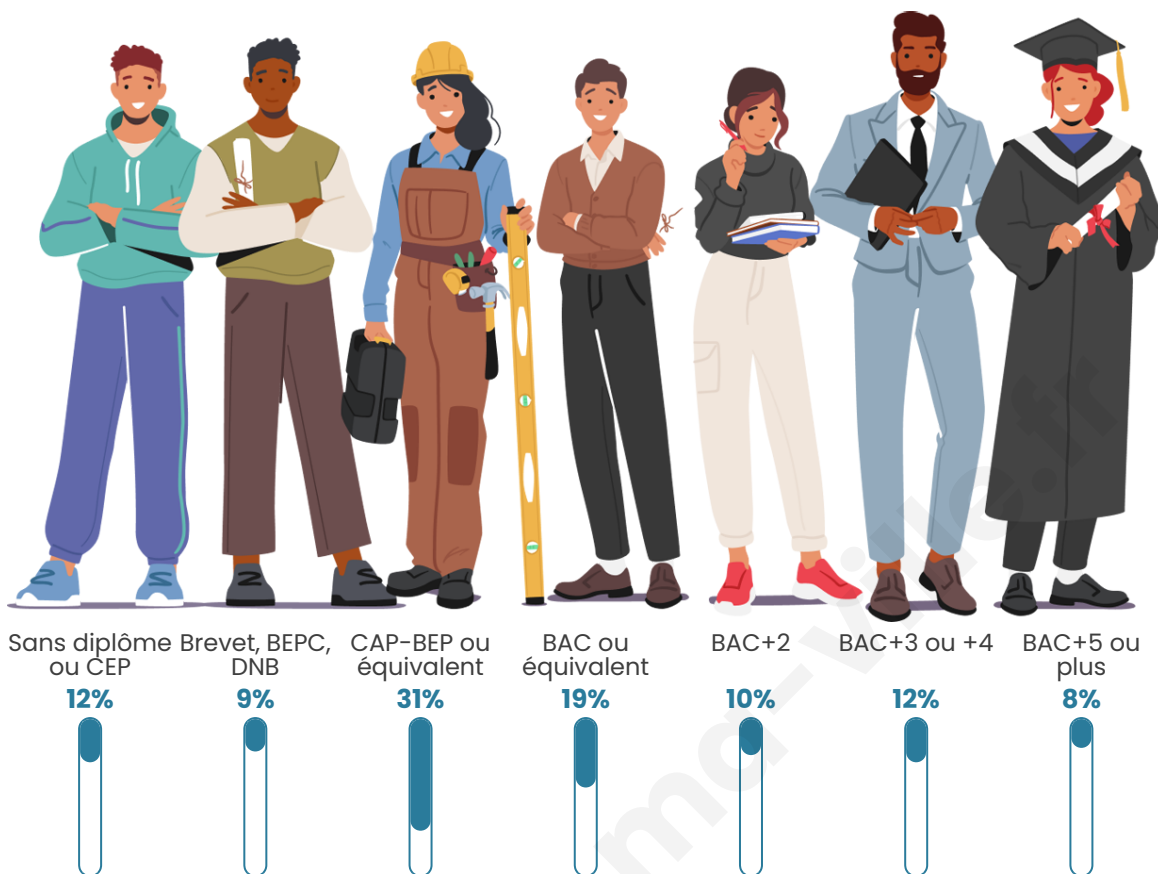

Tranche d'âge

Activité professionnelle

Niveau de diplôme

Composition des ménages

Profils électoraux

Premier tour

	Emmanuel MACRON	27.85 %
	Marine LE PEN	21.52 %
	Éric ZEMMOUR	18.57 %
	Jean-Luc MÉLENCHON	11.81 %
	Valérie PÉCRESSÉ	7.17 %
	Nicolas DUPONT- AIGNAN	5.06 %
	Fabien ROUSSEL	2.53 %
	Jean LASSALLE	2.53 %
	Yannick JADOT	2.53 %
	Nathalie ARTHAUD	0.42 %
	Anne HIDALGO	0.00 %
	Philippe POUTOU	0.00 %