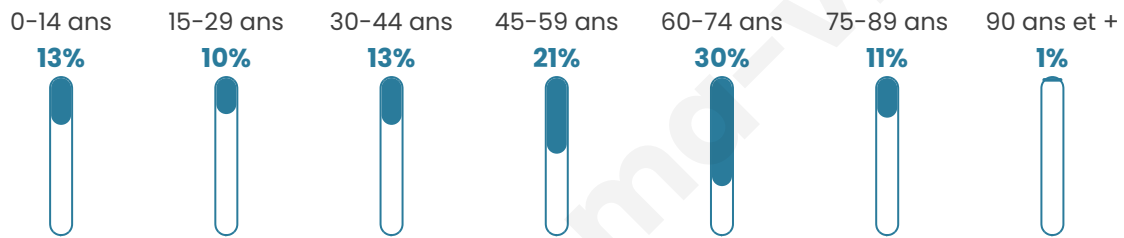

364

Age moyen

49 ans

Pop active

41.5%

Taux chômage

6.5%

Pop densité

40 h/km²

Revenu moyen

27 540 €/an

Evolution du nombre d'habitants

Sources : Institut national de la statistique et des études économiques (insee) selon Les dernières parutions officielles de 2024 portant sur les années 2020, 2021 et 2022.

Tranche d'âge

Activité professionnelle

Niveau de diplôme

Composition des ménages

Profils électoraux

Premier tour

	Emmanuel MACRON	27.85 %
	Marine LE PEN	21.52 %
	Éric ZEMMOUR	18.57 %
	Jean-Luc MÉLENCHON	11.81 %
	Valérie PÉCRESSÉ	7.17 %
	Nicolas DUPONT- AIGNAN	5.06 %
	Fabien ROUSSEL	2.53 %
	Jean LASSALLE	2.53 %
	Yannick JADOT	2.53 %
	Nathalie ARTHAUD	0.42 %
	Anne HIDALGO	0.00 %
	Philippe POUTOU	0.00 %

315 inscrits

Participation : 77.46%

Votes blancs : 0.82%

Votes nuls : 2.05%

Second tour

	Emmanuel MACRON	52,56 %
	Marine LE PEN	47,44 %

315 inscrits

Participation : 81.27%