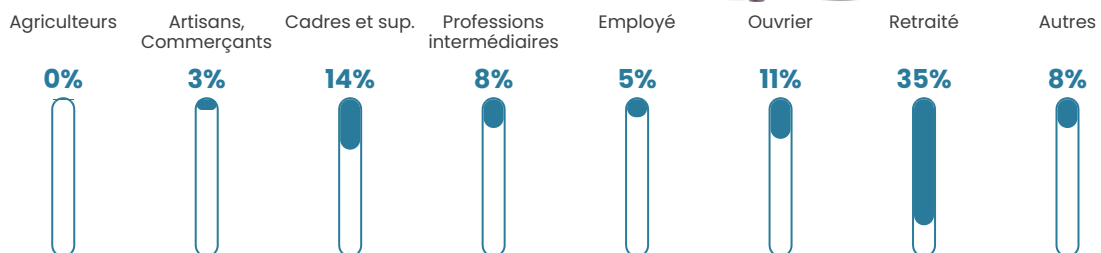

40 h/km²

Revenu moyen

27 540 €/an

Evolution du nombre d'habitants

Sources : Institut national de la statistique et des études économiques (insee) selon Les dernières parutions officielles de 2024 portant sur les années 2020, 2021 et 2022.

Tranche d'âge

Activité professionnelle

Niveau de diplôme

Composition des ménages

Profils électoraux

Premier tour

	Emmanuel MACRON	27.85 %
	Marine LE PEN	21.52 %
	Éric ZEMMOUR	18.57 %
	Jean-Luc MÉLENCHON	11.81 %
	Valérie PÉCRESSÉ	7.17 %
	Nicolas DUPONT- AIGNAN	5.06 %
	Fabien ROUSSEL	2.53 %
	Jean LASSALLE	2.53 %
	Yannick JADOT	2.53 %
	Nathalie ARTHAUD	0.42 %
	Anne HIDALGO	0.00 %
	Philippe POUTOU	0.00 %