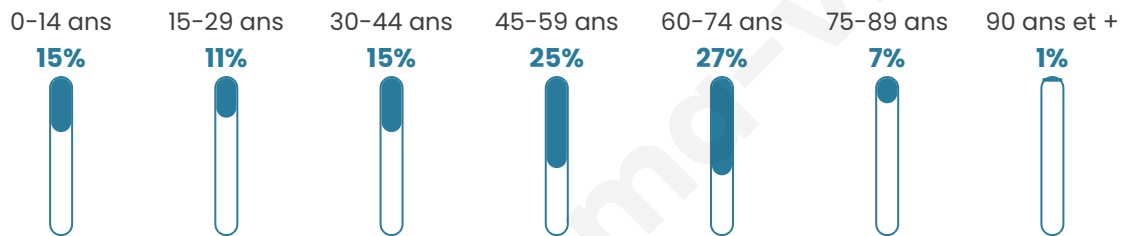

# Statistiques sur la population

Nombre d'habitants

**468**

Age moyen

**46 ans**

Pop active

**44.4%**

Taux chômage

**4.9%**

Pop densité

**16 h/km<sup>2</sup>**

Revenu moyen

**23 470 €/an**

## Evolution du nombre d'habitants

Sources : Institut national de la statistique et des études économiques (insee) selon Les dernières parutions officielles de 2024 portant sur les années 2020, 2021 et 2022.

## Tranche d'âge