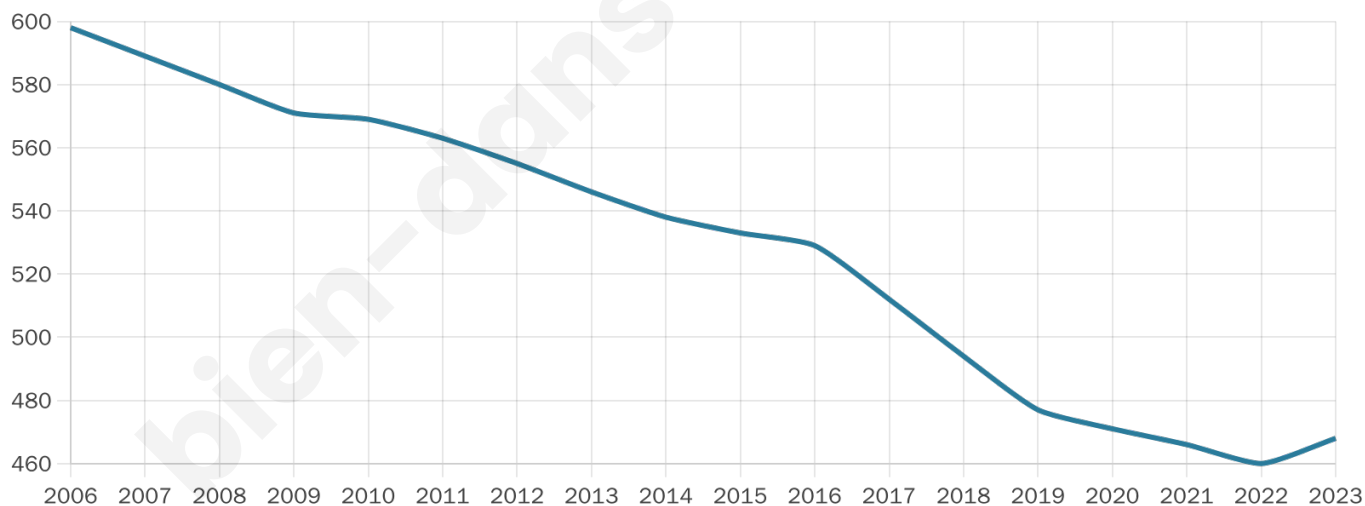

# Statistiques sur la population

Nombre d'habitants

**468**

Age moyen

**46 ans**

Pop active

**44.4%**

Taux chômage

**4.9%**

Pop densité

**16 h/km<sup>2</sup>**

Revenu moyen

**23 470 €/an**

## Evolution du nombre d'habitants

Sources : Institut national de la statistique et des études économiques (insee) selon Les dernières parutions officielles de 2024 portant sur les années 2020, 2021 et 2022.