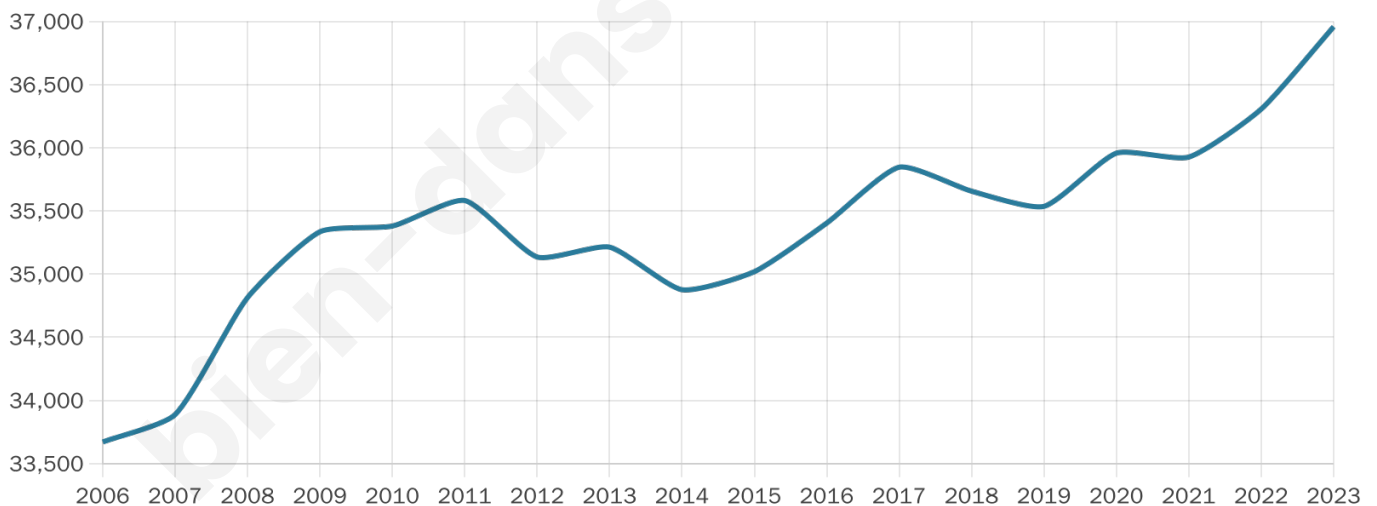

# Statistiques sur la population

Nombre d'habitants

**36 958**

Age moyen

**39 ans**

Pop active

**48%**

Taux chômage

**7.3%**

Pop densité

**4 106 h/km<sup>2</sup>**

Revenu moyen

**27 320 €/an**

## Evolution du nombre d'habitants

Sources : Institut national de la statistique et des études économiques (insee) selon Les dernières parutions officielles de 2024 portant sur les années 2020, 2021 et 2022.