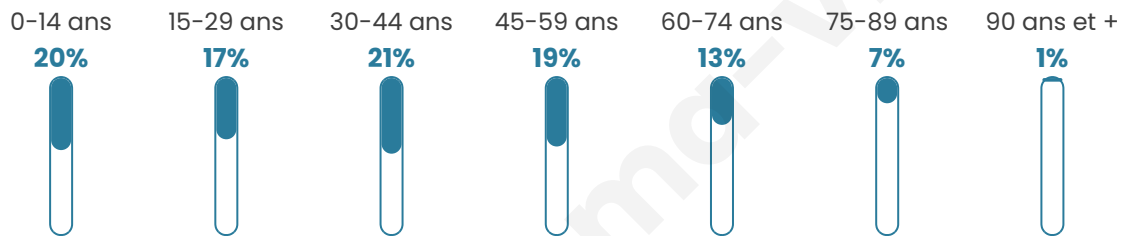

# Statistiques sur la population

Nombre d'habitants

**36 958**

Age moyen

**39 ans**

Pop active

**48%**

Taux chômage

**7.3%**

Pop densité

**4 106 h/km<sup>2</sup>**

Revenu moyen

**27 320 €/an**

## Evolution du nombre d'habitants

Sources : Institut national de la statistique et des études économiques (insee) selon Les dernières parutions officielles de 2024 portant sur les années 2020, 2021 et 2022.

## Tranche d'âge