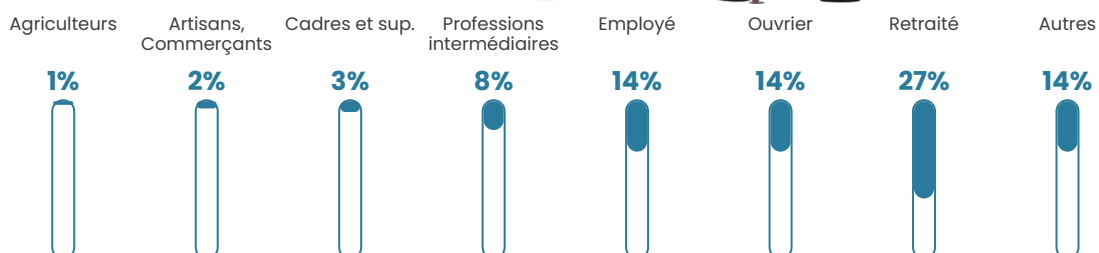

299 h/km²

Revenu moyen

22 130 €/an

Evolution du nombre d'habitants

Sources : Institut national de la statistique et des études économiques (insee) selon Les dernières parutions officielles de 2024 portant sur les années 2020, 2021 et 2022.

Tranche d'âge

Activité professionnelle

Niveau de diplôme

Composition des ménages

Profils électoraux

Premier tour

	Marine LE PEN	35.96 %
	Jean-Luc MÉLENCHON	21.04 %
	Emmanuel MACRON	18.13 %
	Éric ZEMMOUR	6.43 %
	Fabien ROUSSEL	5.05 %
	Valérie PÉCRESSE	3.21 %
	Jean LASSALLE	2.30 %
	Yannick JADOT	2.30 %
	Anne HIDALGO	1.68 %
	Nicolas DUPONT-AIGNAN	1.53 %
	Nathalie ARTHAUD	1.38 %
	Philippe POUTOU	0.99 %