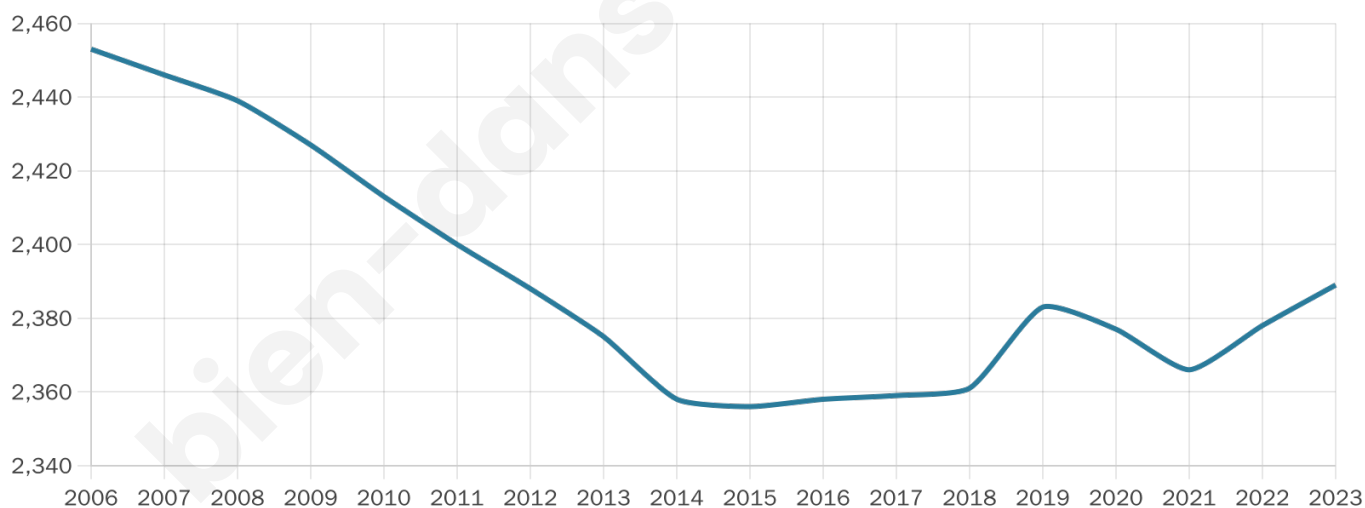

2 389

Age moyen

45 ans

Pop active

42.4%

Taux chômage

9.9%

Pop densité

299 h/km²

Revenu moyen

22 130 €/an

Evolution du nombre d'habitants

Sources : Institut national de la statistique et des études économiques (insee) selon Les dernières parutions officielles de 2024 portant sur les années 2020, 2021 et 2022.