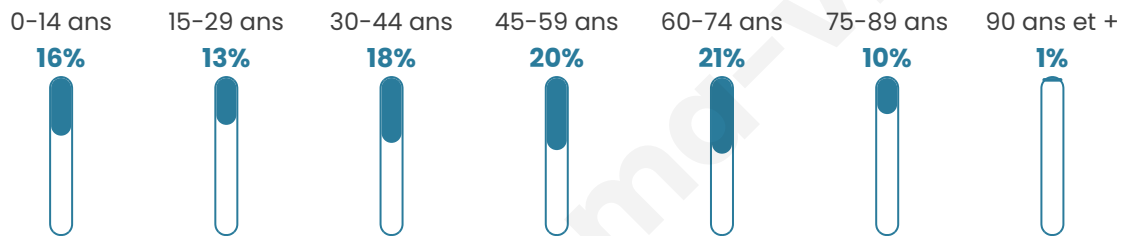

2 389

Age moyen

45 ans

Pop active

42.4%

Taux chômage

9.9%

Pop densité

299 h/km²

Revenu moyen

22 130 €/an

Evolution du nombre d'habitants

Sources : Institut national de la statistique et des études économiques (insee) selon Les dernières parutions officielles de 2024 portant sur les années 2020, 2021 et 2022.

Tranche d'âge

Activité professionnelle

Niveau de diplôme

Composition des ménages

Profils électoraux

Premier tour

	Marine LE PEN	35.96 %
	Jean-Luc MÉLENCHON	21.04 %
	Emmanuel MACRON	18.13 %
	Éric ZEMMOUR	6.43 %
	Fabien ROUSSEL	5.05 %
	Valérie PÉCRESSE	3.21 %
	Jean LASSALLE	2.30 %
	Yannick JADOT	2.30 %
	Anne HIDALGO	1.68 %
	Nicolas DUPONT-AIGNAN	1.53 %
	Nathalie ARTHAUD	1.38 %
	Philippe POUTOU	0.99 %

1 779 inscrits

Participation : 75.15%

Votes blancs : 1.57%

Votes nuls : 0.67%

Second tour

	Emmanuel MACRON	39,45 %
	Marine LE PEN	60,55 %

1 791 inscrits

Participation : 73.87%