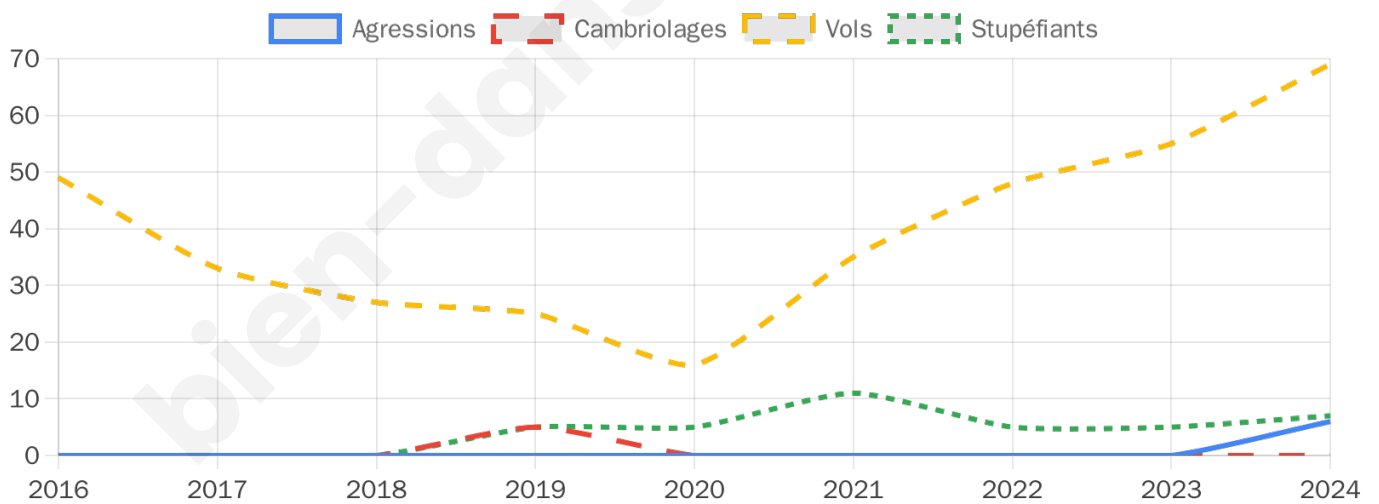

1 779 inscrits

Participation : 75.15%

Votes blancs : 1.57%

Votes nuls : 0.67%

Second tour

	Emmanuel MACRON	39,45 %
	Marine LE PEN	60,55 %

1 791 inscrits

Participation : 73.87%

Votes blancs : 9.52%

Votes nuls : 2.72%

Sécurité

Agressions physiques / sexuelles

6

Cambriolages

0

Vols / dégradations

69

Stupéfiants

7

Evolution du nombre d'infractions

Pour comparer

(en proportion du nombre d'habitants)

Sources : Bases statistiques communale, départementale et régionale de la délinquance enregistrée par la police et la gendarmerie nationales selon les dernières parutions officielles de 2025 portant sur l'année 2024 ([data.gouv](https://data.gouv.fr)).