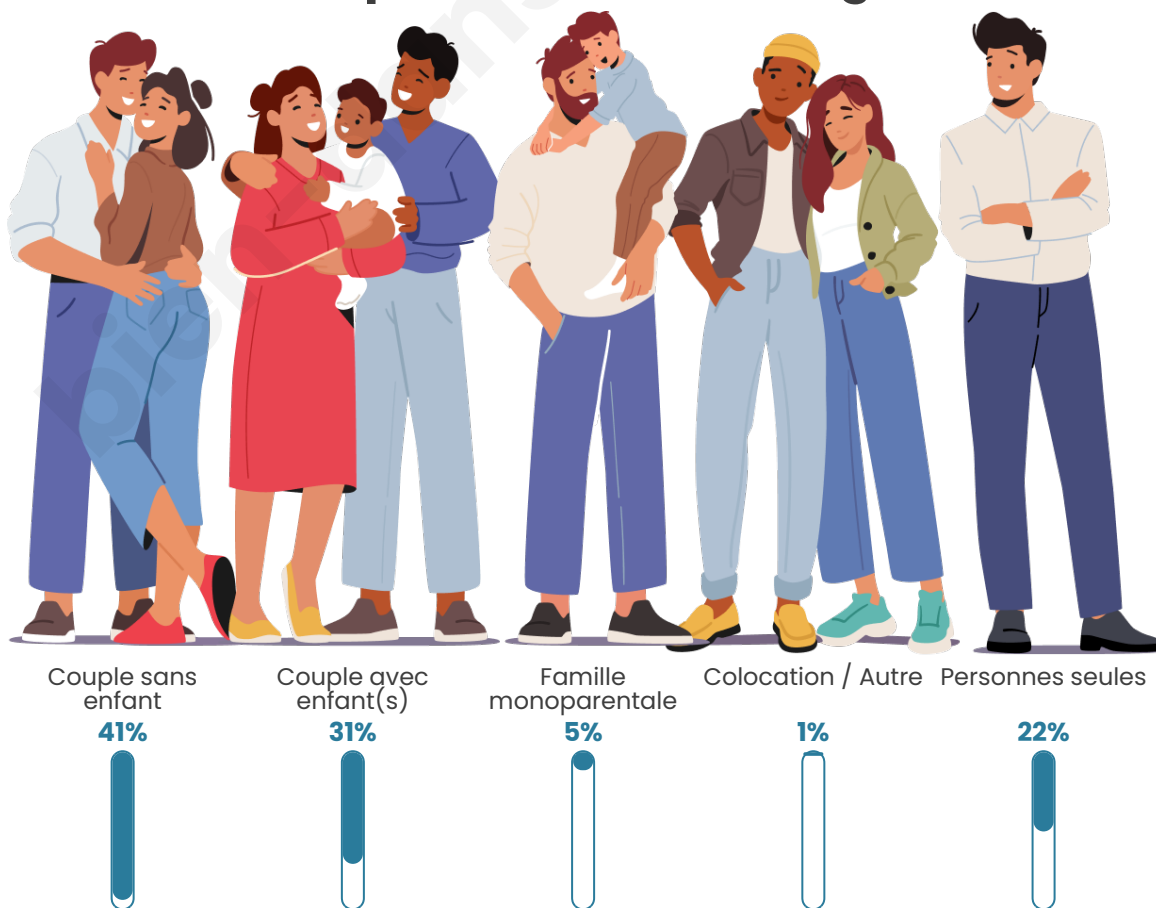

Tranche d'âge

Activité professionnelle

Niveau de diplôme

Composition des ménages

Profils électoraux

Premier tour

	Marine LE PEN	35.96 %
	Jean-Luc MÉLENCHON	21.04 %
	Emmanuel MACRON	18.13 %
	Éric ZEMMOUR	6.43 %
	Fabien ROUSSEL	5.05 %
	Valérie PÉCRESSE	3.21 %
	Jean LASSALLE	2.30 %
	Yannick JADOT	2.30 %
	Anne HIDALGO	1.68 %
	Nicolas DUPONT-AIGNAN	1.53 %
	Nathalie ARTHAUD	1.38 %
	Philippe POUTOU	0.99 %