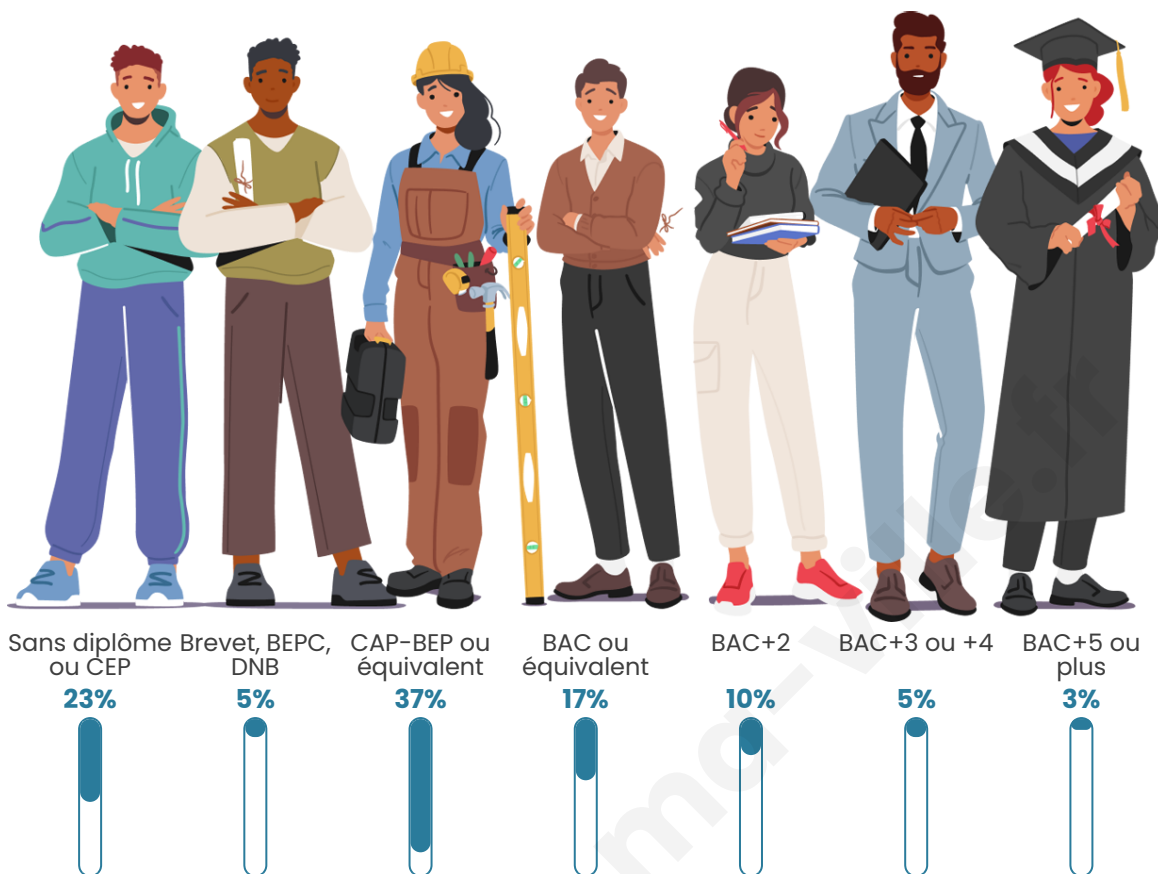

2 389

Age moyen

45 ans

Pop active

42.4%

Taux chômage

9.9%

Pop densité

Tranche d'âge

Activité professionnelle

Niveau de diplôme

Composition des ménages

Profils électoraux

Premier tour

	Marine LE PEN	35.96 %
	Jean-Luc MÉLENCHON	21.04 %
	Emmanuel MACRON	18.13 %
	Éric ZEMMOUR	6.43 %
	Fabien ROUSSEL	5.05 %
	Valérie PÉCRESSE	3.21 %
	Jean LASSALLE	2.30 %
	Yannick JADOT	2.30 %
	Anne HIDALGO	1.68 %
	Nicolas DUPONT-AIGNAN	1.53 %
	Nathalie ARTHAUD	1.38 %
	Philippe POUTOU	0.99 %