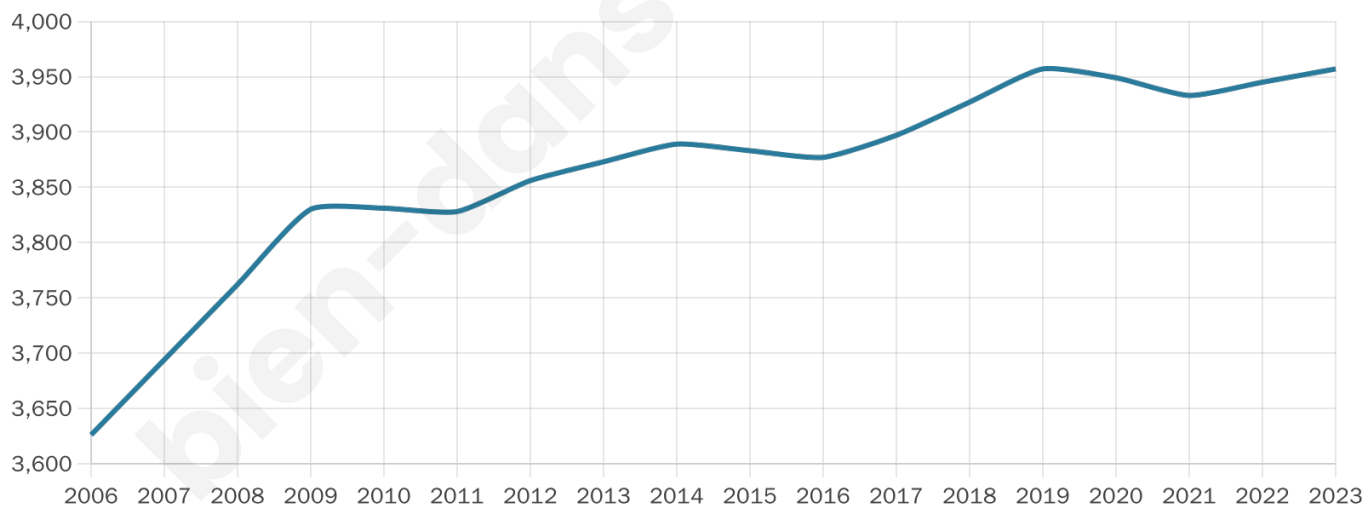

# Statistiques sur la population

Nombre d'habitants

**3 957**

Age moyen

**45 ans**

Pop active

**43.4%**

Taux chômage

**6.9%**

Pop densité

**440 h/km<sup>2</sup>**

Revenu moyen

**23 490 €/an**

## Evolution du nombre d'habitants

Sources : Institut national de la statistique et des études économiques (insee) selon Les dernières parutions officielles de 2024 portant sur les années 2020, 2021 et 2022.