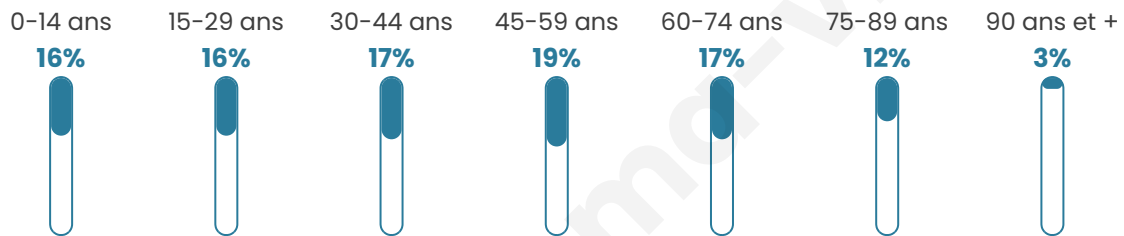

# Statistiques sur la population

Nombre d'habitants

**3 957**

Age moyen

**45 ans**

Pop active

**43.4%**

Taux chômage

**6.9%**

Pop densité

**440 h/km<sup>2</sup>**

Revenu moyen

**23 490 €/an**

## Evolution du nombre d'habitants

Sources : Institut national de la statistique et des études économiques (insee) selon Les dernières parutions officielles de 2024 portant sur les années 2020, 2021 et 2022.

## Tranche d'âge