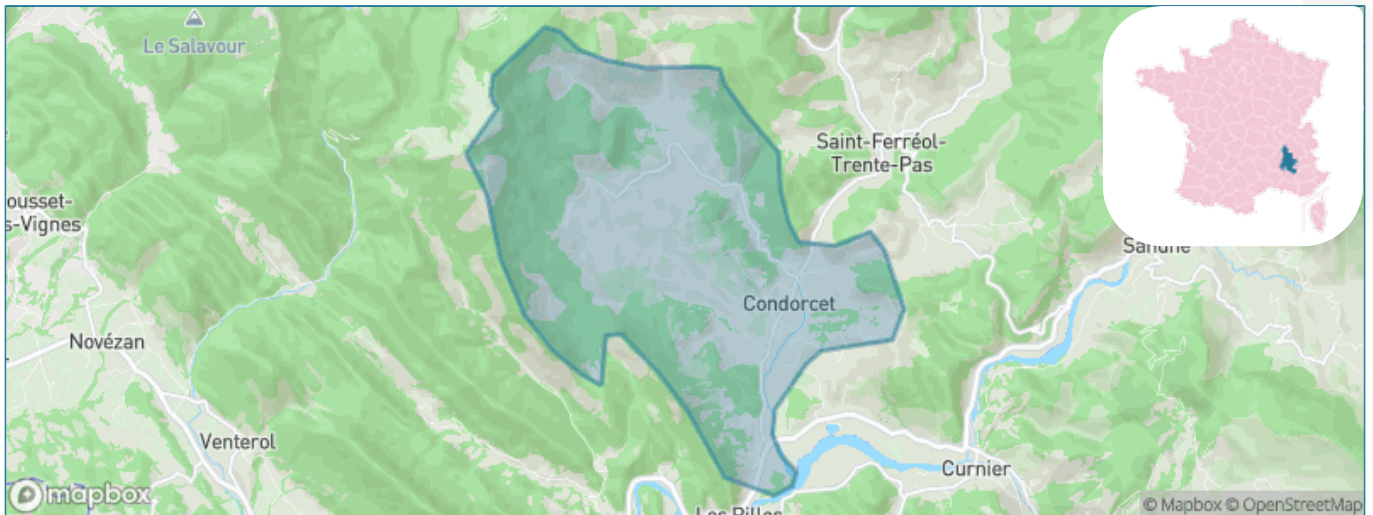

Version web

Ville de Condorcet

Présenté par

BIEN dans
ma **VILLE** 

Sommaire

Situation géographique	3
Statistiques sur la population	4
Evolution du nombre d'habitants	4
Tranche d'âge	5
0-14 ans	5
15-29 ans	5
30-44 ans	5
45-59 ans	5
60-74 ans	5
75-89 ans	5
90 ans et +	5
Activité professionnelle	5
Agriculteurs	5
Artisans, Commerçants	5
Cadres et sup.	5
Professions intermédiaires	5
Employé	5
Ouvrier	5
Retraité	5
Autres	5
Niveau de diplôme	6
Sans diplôme ou CEP	6
Brevet, BEPC, DNB	6
CAP-BEP ou équivalent	6
BAC ou équivalent	6
BAC+2	6
BAC+3 ou +4	6
BAC+5 ou plus	6
Composition des ménages	6
Couple sans enfant	6
Couple avec enfant(s)	6
Famille monoparentale	6
Colocation / Autre	6
Personnes seules	6
Profil électoraux	7
Premier tour	7
Sécurité	8
Evolution du nombre d'infractions	8
Pour comparer	9
Services à la population	10
Commerce	10
Éducation	10
Villes autour de Condorcet	11
Avis sur la ville de Condorcet	12
Moyenne par critère	12
Villes autour de Condorcet	12
Répartition des avis par note	12
Répartition des avis par note	12

Situation géographique

i Informations clés

- **Région** : Auvergne-Rhône-Alpes
- **Département** : Drôme
- **Code postal** : 26110
- **Superficie** : 22 km²

LE DÉPARTEMENT

Statistiques sur la population

Nombre d'habitants