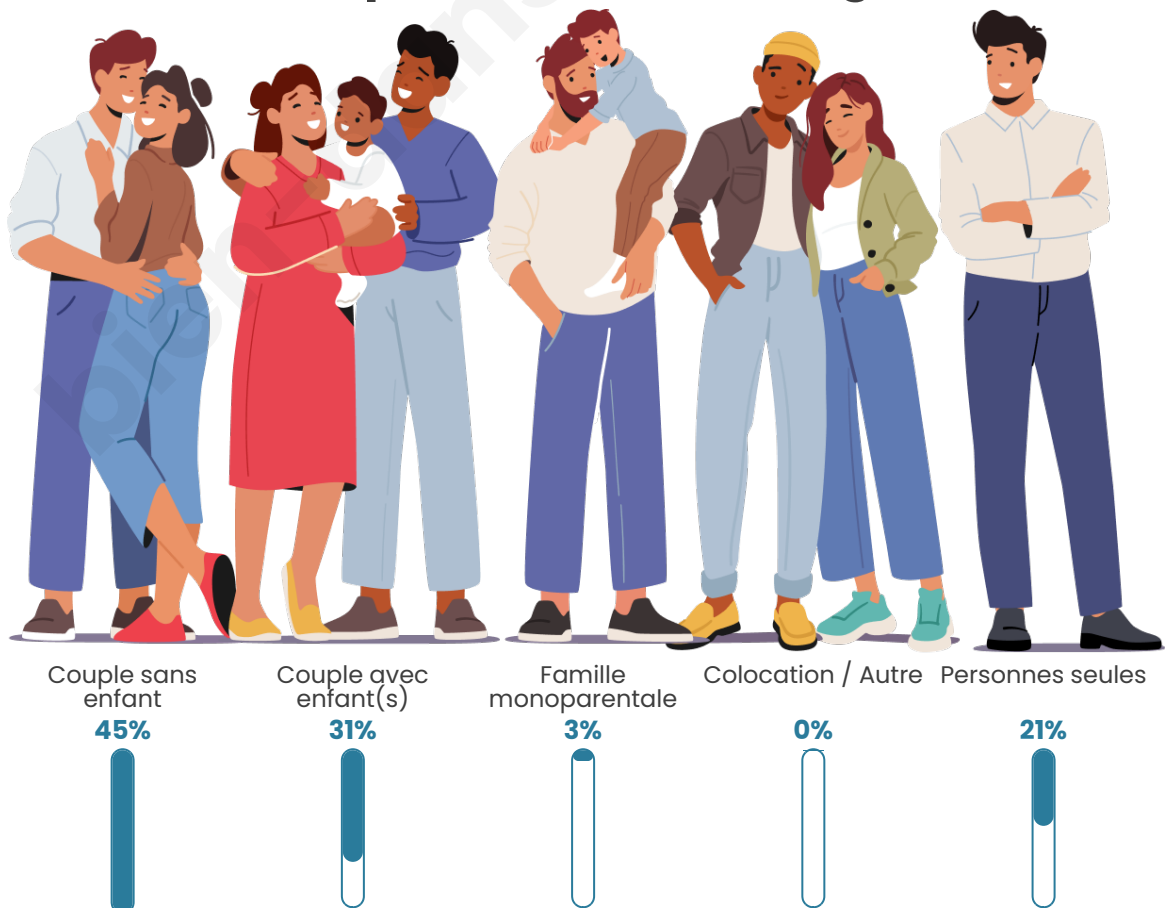

Tranche d'âge

Activité professionnelle

Niveau de diplôme

Composition des ménages

Profils électoraux

Premier tour

	Emmanuel MACRON	23.31 %
	Jean-Luc MÉLENCHON	22.56 %
	Marine LE PEN	21.43 %
	Éric ZEMMOUR	7.89 %
	Valérie PÉCRESE	5.64 %
	Jean LASSALLE	4.51 %
	Yannick JADOT	4.51 %
	Nicolas DUPONT-AIGNAN	4.14 %
	Fabien ROUSSEL	3.01 %
	Anne HIDALGO	2.63 %
	Philippe POUTOU	0.38 %
	Nathalie ARTHAUD	0.00 %