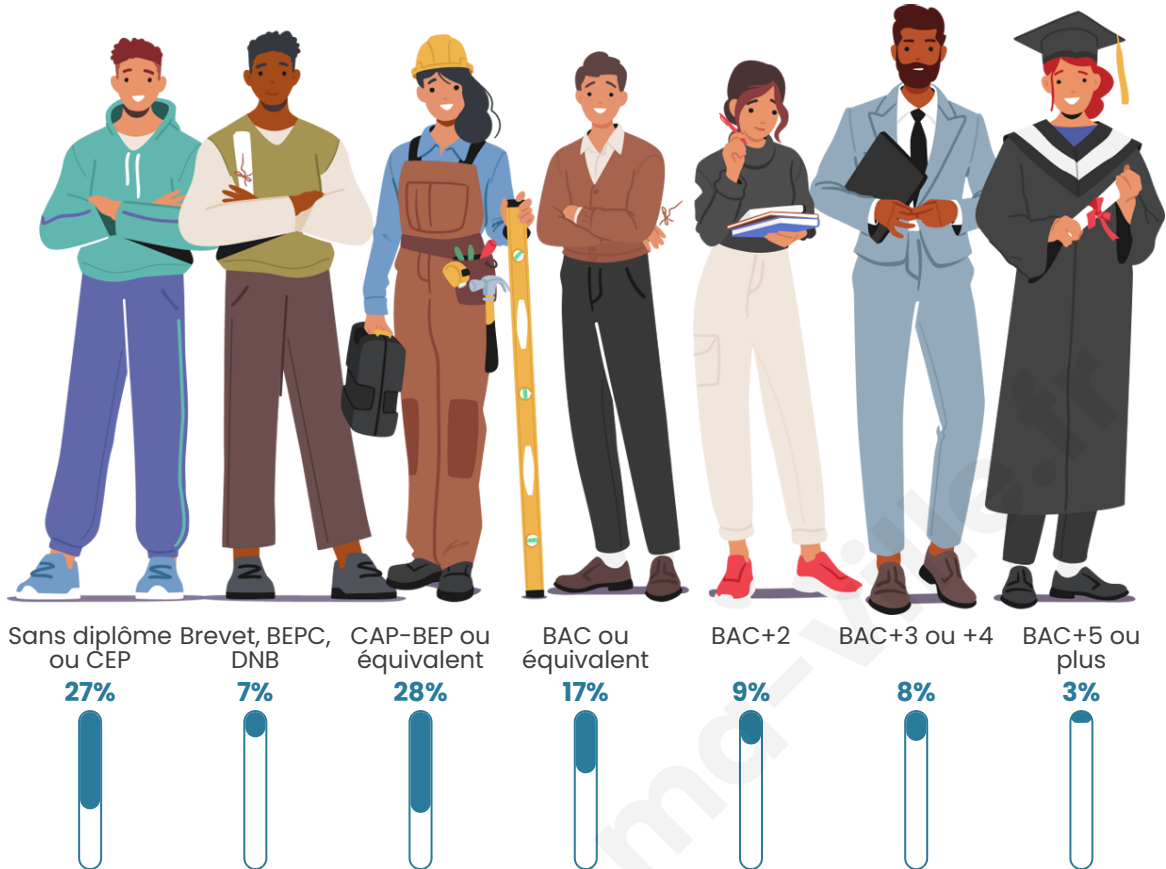

496

Age moyen

47 ans

Pop active

38.3%

Taux chômage

10.2%

Pop densité

Tranche d'âge

Activité professionnelle

Niveau de diplôme

Composition des ménages

Profils électoraux

Premier tour

	Emmanuel MACRON	23.31 %
	Jean-Luc MÉLENCHON	22.56 %
	Marine LE PEN	21.43 %
	Éric ZEMMOUR	7.89 %
	Valérie PÉCRESE	5.64 %
	Jean LASSALLE	4.51 %
	Yannick JADOT	4.51 %
	Nicolas DUPONT-AIGNAN	4.14 %
	Fabien ROUSSEL	3.01 %
	Anne HIDALGO	2.63 %
	Philippe POUTOU	0.38 %
	Nathalie ARTHAUD	0.00 %