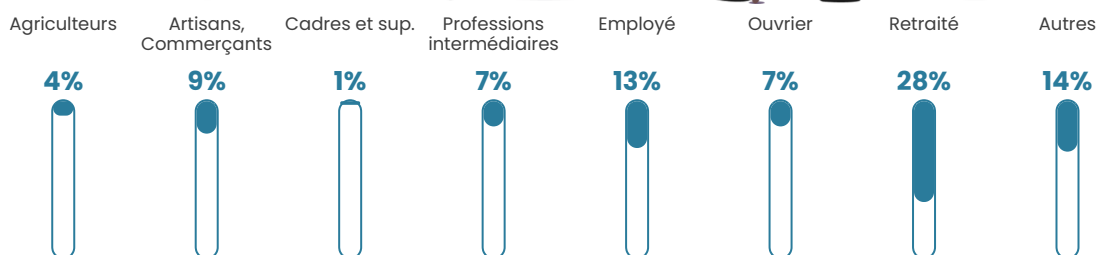

23 h/km²

Revenu moyen

20 200 €/an

Evolution du nombre d'habitants

Sources : Institut national de la statistique et des études économiques (insee) selon Les dernières parutions officielles de 2024 portant sur les années 2020, 2021 et 2022.

Tranche d'âge

Activité professionnelle

Niveau de diplôme

Composition des ménages

Profils électoraux

Premier tour

	Emmanuel MACRON	23.31 %
	Jean-Luc MÉLENCHON	22.56 %
	Marine LE PEN	21.43 %
	Éric ZEMMOUR	7.89 %
	Valérie PÉCRESE	5.64 %
	Jean LASSALLE	4.51 %
	Yannick JADOT	4.51 %
	Nicolas DUPONT-AIGNAN	4.14 %
	Fabien ROUSSEL	3.01 %
	Anne HIDALGO	2.63 %
	Philippe POUTOU	0.38 %
	Nathalie ARTHAUD	0.00 %