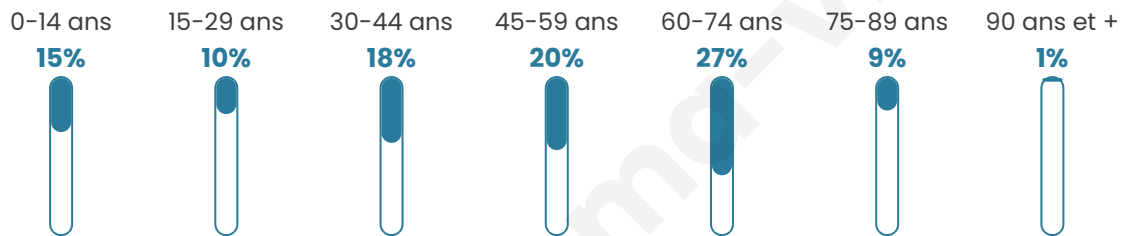

496

Age moyen

47 ans

Pop active

38.3%

Taux chômage

10.2%

Pop densité

23 h/km²

Revenu moyen

20 200 €/an

Evolution du nombre d'habitants

Sources : Institut national de la statistique et des études économiques (insee) selon Les dernières parutions officielles de 2024 portant sur les années 2020, 2021 et 2022.

Tranche d'âge

Activité professionnelle

Niveau de diplôme

Composition des ménages

Profils électoraux

Premier tour

	Emmanuel MACRON	23.31 %
	Jean-Luc MÉLENCHON	22.56 %
	Marine LE PEN	21.43 %
	Éric ZEMMOUR	7.89 %
	Valérie PÉCRESE	5.64 %
	Jean LASSALLE	4.51 %
	Yannick JADOT	4.51 %
	Nicolas DUPONT-AIGNAN	4.14 %
	Fabien ROUSSEL	3.01 %
	Anne HIDALGO	2.63 %
	Philippe POUTOU	0.38 %
	Nathalie ARTHAUD	0.00 %

317 inscrits

Participation : 86.12%

Votes blancs : 2.56%

Votes nuls : 0.00%

Second tour

	Emmanuel MACRON	52,3 %
	Marine LE PEN	47,7 %

317 inscrits

Participation : 83.6%