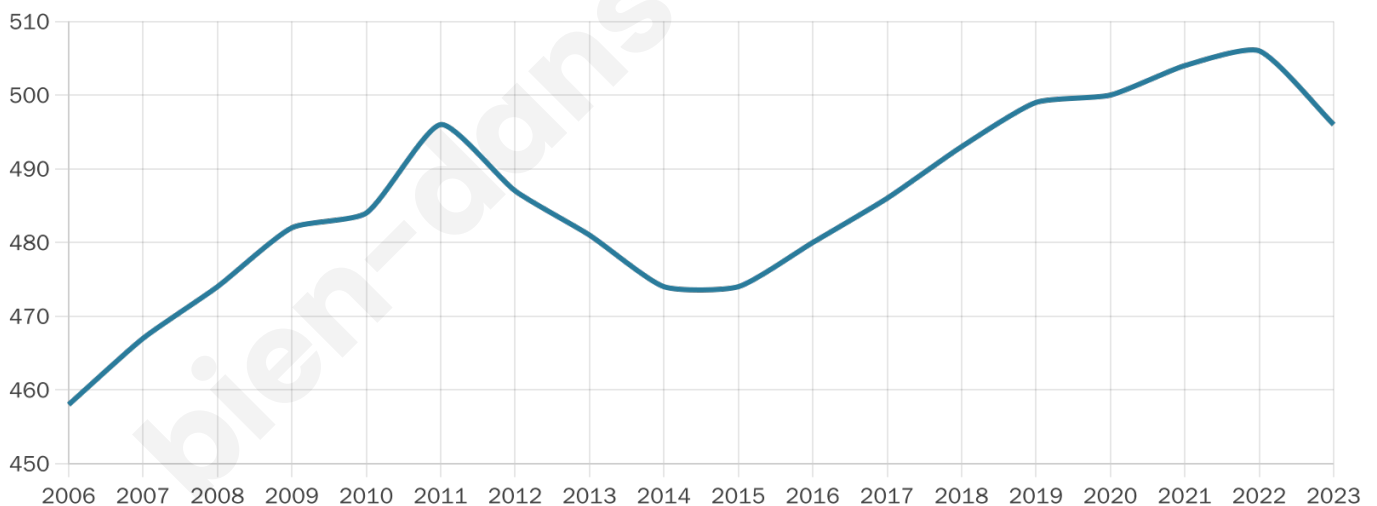

496

Age moyen

47 ans

Pop active

38.3%

Taux chômage

10.2%

Pop densité

23 h/km²

Revenu moyen

20 200 €/an

Evolution du nombre d'habitants

Sources : Institut national de la statistique et des études économiques (insee) selon Les dernières parutions officielles de 2024 portant sur les années 2020, 2021 et 2022.