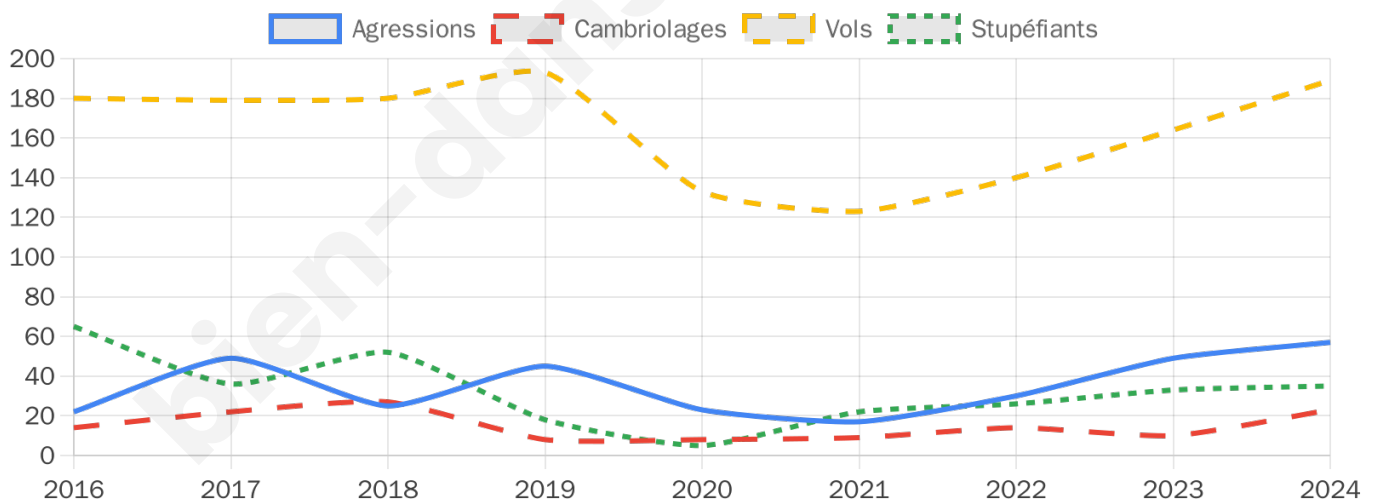

4 757 inscrits

Participation : 76.01%

Votes blancs : 1.41%

Votes nuls : 0.69%

Second tour

	Emmanuel MACRON	56,37 %
	Marine LE PEN	43,63 %

4 757 inscrits

Participation : 75.01%

Votes blancs : 6.95%

Votes nuls : 3.5%

Sécurité

Agressions physiques / sexuelles

57

Cambriolages

23

Vols / dégradations

189

Stupéfiants

35

Evolution du nombre d'infractions

Pour comparer

(en proportion du nombre d'habitants)

Sources : Bases statistiques communale, départementale et régionale de la délinquance enregistrée par la police et la gendarmerie nationales selon les dernières parutions officielles de 2025 portant sur l'année 2024 ([data.gouv](https://data.gouv.fr)).