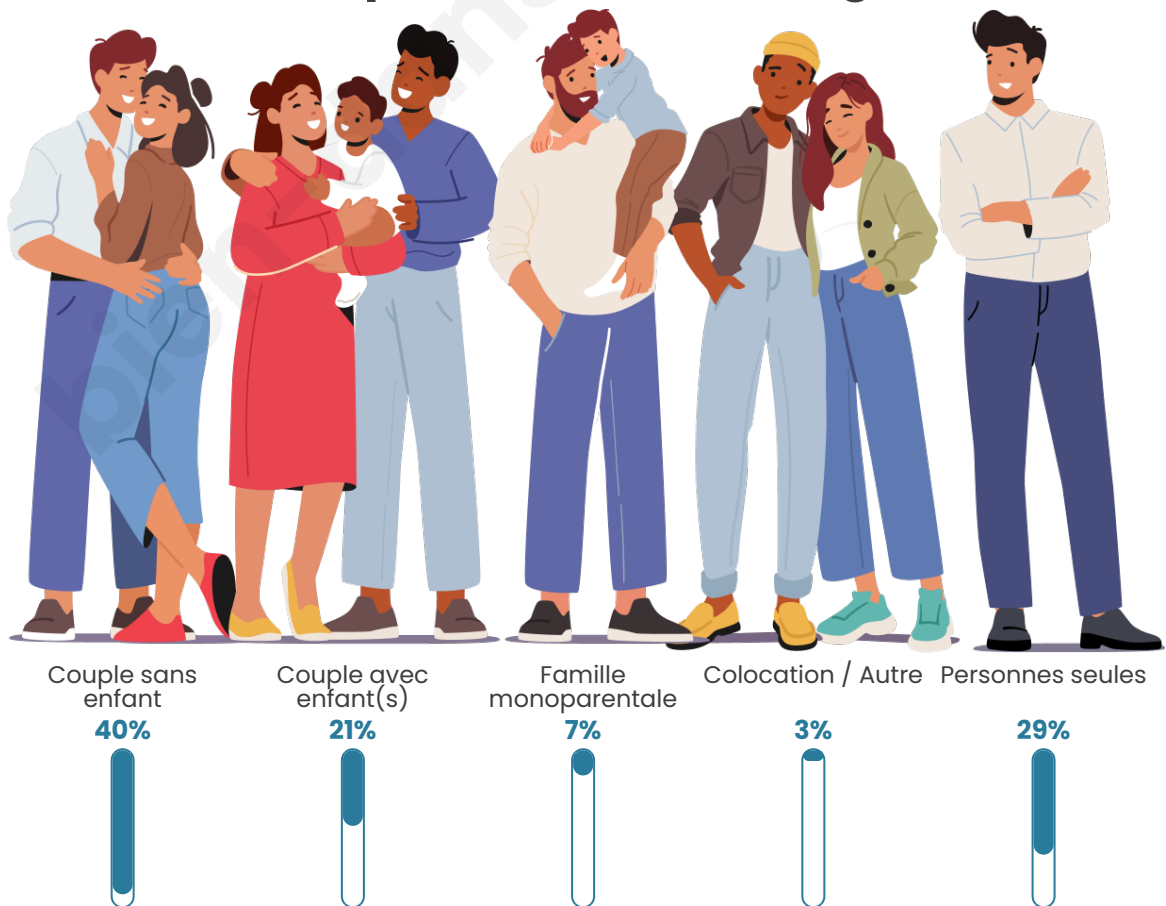

Tranche d'âge

Activité professionnelle

Niveau de diplôme

Composition des ménages

Profils électoraux

Premier tour

	Emmanuel MACRON	26.58 %
	Marine LE PEN	22.26 %
	Jean-Luc MÉLENCHON	18.95 %
	Éric ZEMMOUR	9.72 %
	Jean LASSALLE	7.34 %
	Valérie PÉCRESSÉ	4.69 %
	Anne HIDALGO	3.16 %
	Fabien ROUSSEL	2.77 %
	Yannick JADOT	2.03 %
	Nicolas DUPONT- AIGNAN	1.64 %
	Nathalie ARTHAUD	0.48 %
	Philippe POUTOU	0.37 %