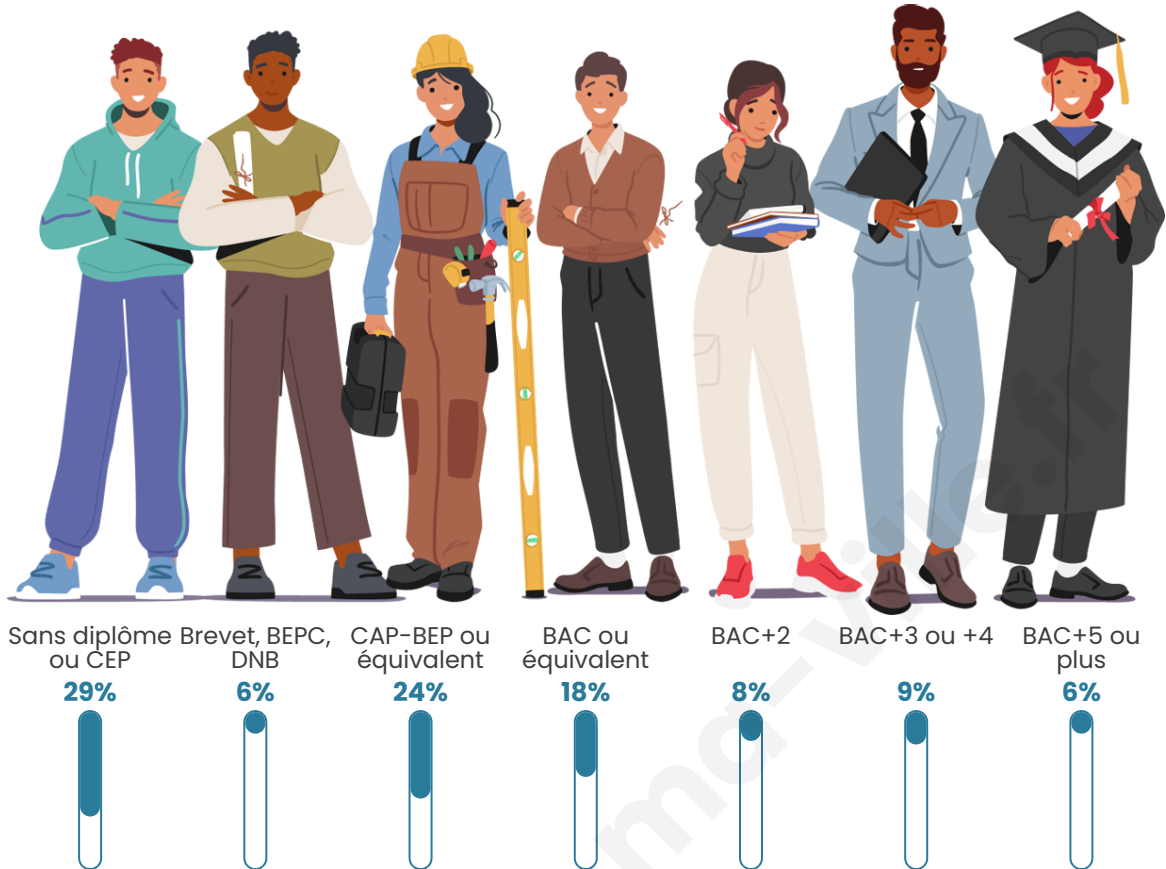

Tranche d'âge

Activité professionnelle

Niveau de diplôme

Composition des ménages

Profils électoraux

Premier tour

	Emmanuel MACRON	26.58 %
	Marine LE PEN	22.26 %
	Jean-Luc MÉLENCHON	18.95 %
	Éric ZEMMOUR	9.72 %
	Jean LASSALLE	7.34 %
	Valérie PÉCRESSÉ	4.69 %
	Anne HIDALGO	3.16 %
	Fabien ROUSSEL	2.77 %
	Yannick JADOT	2.03 %
	Nicolas DUPONT- AIGNAN	1.64 %
	Nathalie ARTHAUD	0.48 %
	Philippe POUTOU	0.37 %