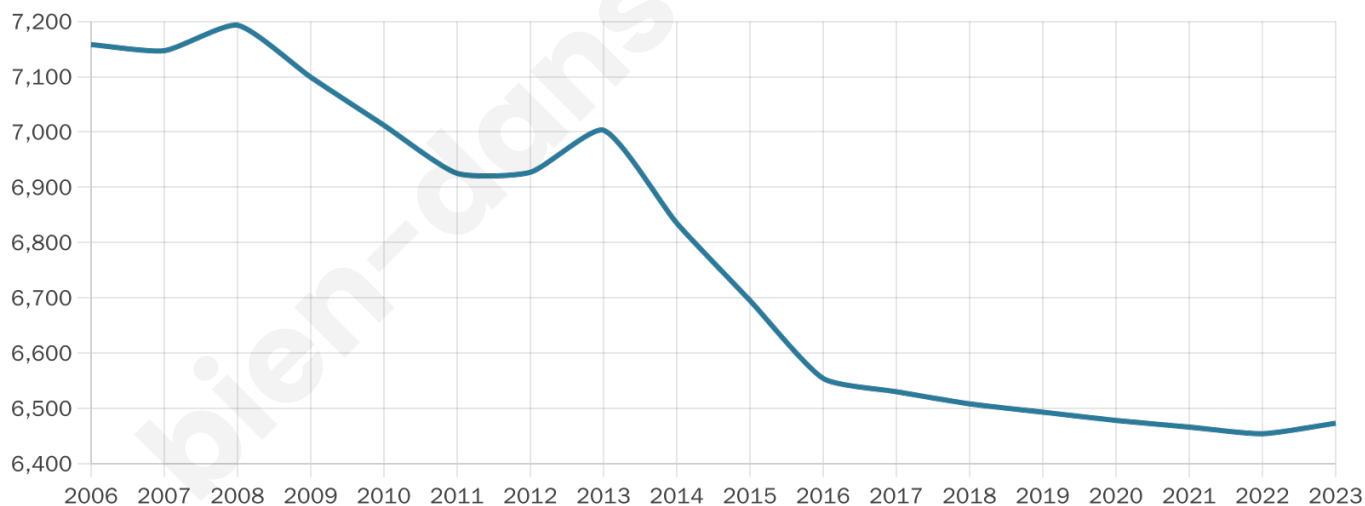

50 ans

Pop active

36.7%

Taux chômage

9.4%

Pop densité

67 h/km²

Revenu moyen

19 750 €/an

Evolution du nombre d'habitants

Sources : Institut national de la statistique et des études économiques (insee) selon Les dernières parutions officielles de 2024 portant sur les années 2020, 2021 et 2022.