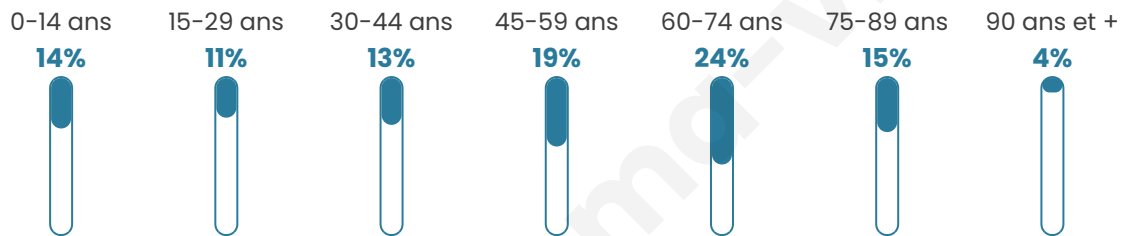

50 ans

Pop active

36.7%

Taux chômage

9.4%

Pop densité

67 h/km²

Revenu moyen

Tranche d'âge

Activité professionnelle

Niveau de diplôme

Composition des ménages

Profils électoraux

Premier tour

	Emmanuel MACRON	26.58 %
	Marine LE PEN	22.26 %
	Jean-Luc MÉLENCHON	18.95 %
	Éric ZEMMOUR	9.72 %
	Jean LASSALLE	7.34 %
	Valérie PÉCRESSÉ	4.69 %
	Anne HIDALGO	3.16 %
	Fabien ROUSSEL	2.77 %
	Yannick JADOT	2.03 %
	Nicolas DUPONT- AIGNAN	1.64 %
	Nathalie ARTHAUD	0.48 %
	Philippe POUTOU	0.37 %