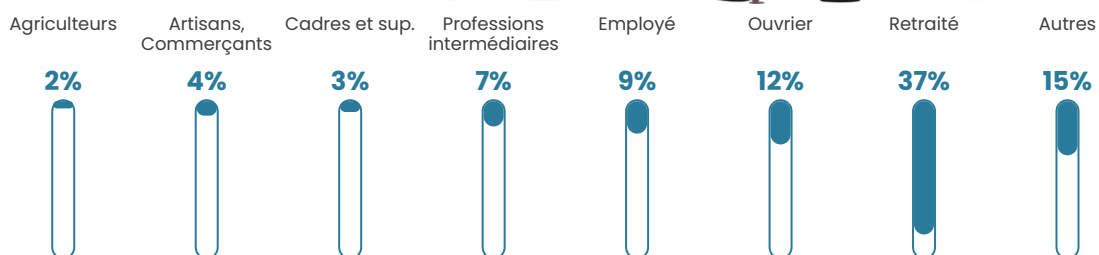

19 750 €/an

Evolution du nombre d'habitants

Sources : Institut national de la statistique et des études économiques (insee) selon Les dernières parutions officielles de 2024 portant sur les années 2020, 2021 et 2022.

Tranche d'âge

Activité professionnelle

Niveau de diplôme

Composition des ménages

Profils électoraux

Premier tour

	Emmanuel MACRON	26.58 %
	Marine LE PEN	22.26 %
	Jean-Luc MÉLENCHON	18.95 %
	Éric ZEMMOUR	9.72 %
	Jean LASSALLE	7.34 %
	Valérie PÉCRESSÉ	4.69 %
	Anne HIDALGO	3.16 %
	Fabien ROUSSEL	2.77 %
	Yannick JADOT	2.03 %
	Nicolas DUPONT- AIGNAN	1.64 %
	Nathalie ARTHAUD	0.48 %
	Philippe POUTOU	0.37 %