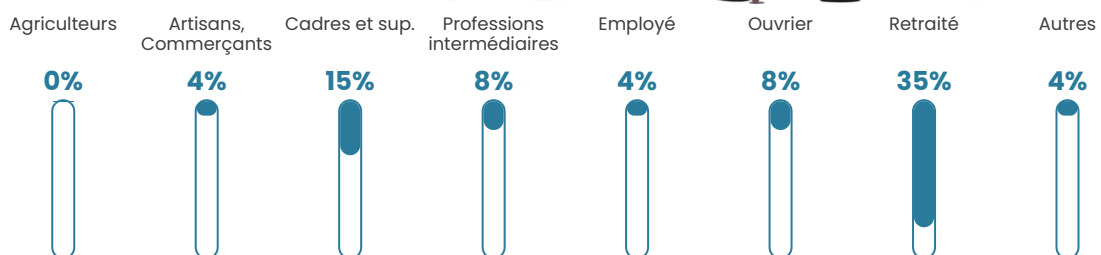

15 h/km²

Revenu moyen

22 480 €/an

Evolution du nombre d'habitants

Sources : Institut national de la statistique et des études économiques (insee) selon Les dernières parutions officielles de 2024 portant sur les années 2020, 2021 et 2022.

Tranche d'âge

Activité professionnelle

Niveau de diplôme

Composition des ménages

Profils électoraux

Premier tour

	Emmanuel MACRON	26.00 %
	Marine LE PEN	24.00 %
	Jean-Luc MÉLENCHON	15.00 %
	Yannick JADOT	9.00 %
	Jean LASSALLE	6.00 %
	Éric ZEMMOUR	6.00 %
	Fabien ROUSSEL	5.00 %
	Valérie PÉCRESSÉ	5.00 %
	Nathalie ARTHAUD	2.00 %
	Philippe POUTOU	2.00 %
	Anne HIDALGO	0.00 %
	Nicolas DUPONT-AIGNAN	0.00 %