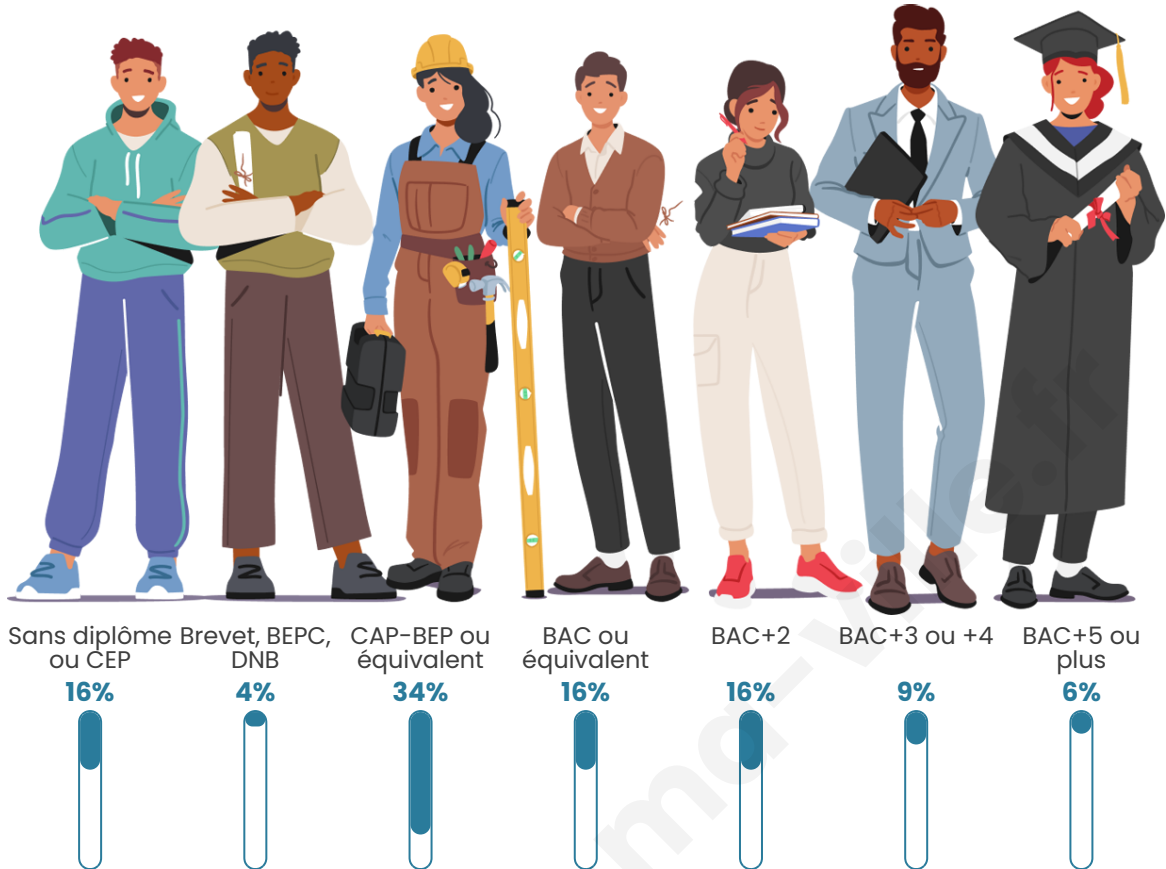

132

Age moyen

45 ans

Pop active

43.2%

Taux chômage

8.1%

Pop densité

Tranche d'âge

Activité professionnelle

Niveau de diplôme

Composition des ménages

Profils électoraux

Premier tour

	Emmanuel MACRON	26.00 %
	Marine LE PEN	24.00 %
	Jean-Luc MÉLENCHON	15.00 %
	Yannick JADOT	9.00 %
	Jean LASSALLE	6.00 %
	Éric ZEMMOUR	6.00 %
	Fabien ROUSSEL	5.00 %
	Valérie PÉCRESSÉ	5.00 %
	Nathalie ARTHAUD	2.00 %
	Philippe POUTOU	2.00 %
	Anne HIDALGO	0.00 %
	Nicolas DUPONT-AIGNAN	0.00 %