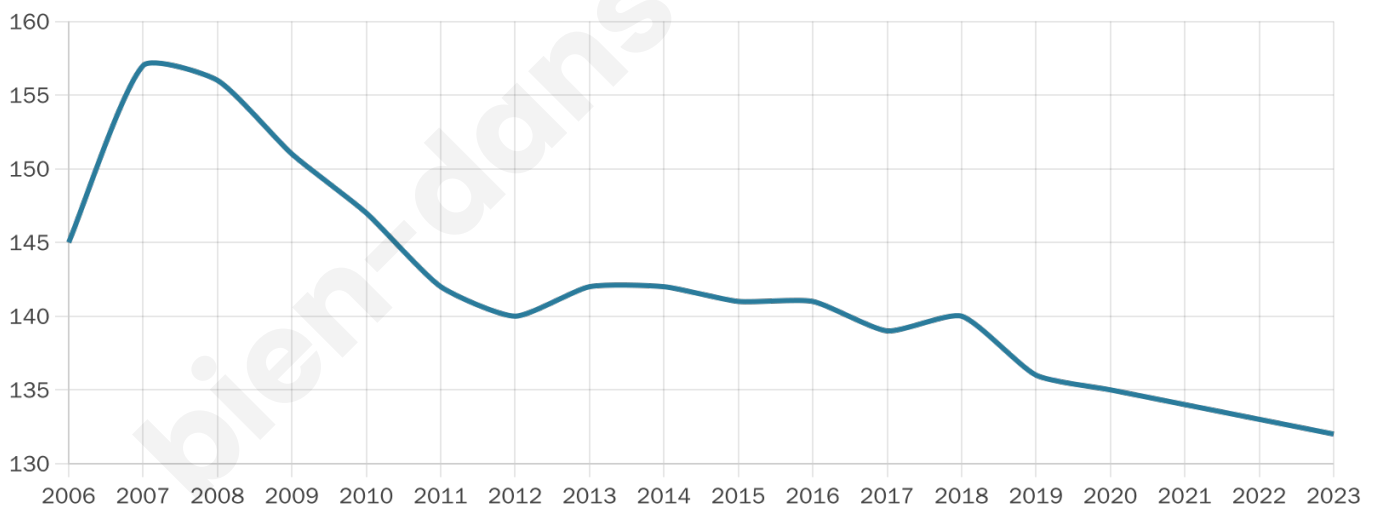

132

Age moyen

45 ans

Pop active

43.2%

Taux chômage

8.1%

Pop densité

15 h/km²

Revenu moyen

22 480 €/an

Evolution du nombre d'habitants

Sources : Institut national de la statistique et des études économiques (insee) selon Les dernières parutions officielles de 2024 portant sur les années 2020, 2021 et 2022.