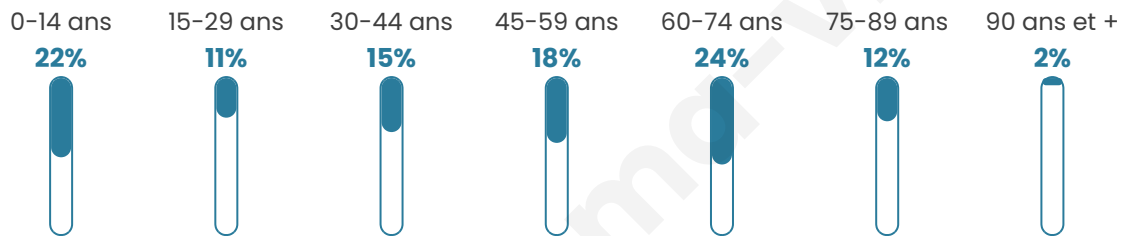

132

Age moyen

45 ans

Pop active

43.2%

Taux chômage

8.1%

Pop densité

15 h/km²

Revenu moyen

22 480 €/an

Evolution du nombre d'habitants

Sources : Institut national de la statistique et des études économiques (insee) selon Les dernières parutions officielles de 2024 portant sur les années 2020, 2021 et 2022.

Tranche d'âge

Activité professionnelle

Niveau de diplôme

Composition des ménages

Profils électoraux

Premier tour

	Emmanuel MACRON	26.00 %
	Marine LE PEN	24.00 %
	Jean-Luc MÉLENCHON	15.00 %
	Yannick JADOT	9.00 %
	Jean LASSALLE	6.00 %
	Éric ZEMMOUR	6.00 %
	Fabien ROUSSEL	5.00 %
	Valérie PÉCRESSÉ	5.00 %
	Nathalie ARTHAUD	2.00 %
	Philippe POUTOU	2.00 %
	Anne HIDALGO	0.00 %
	Nicolas DUPONT-AIGNAN	0.00 %

120 inscrits

Participation : 85%
Votes blancs : 1.96%
Votes nuls : 0.00%

Second tour

	Emmanuel MACRON	61,45 %
	Marine LE PEN	38,55 %

120 inscrits

Participation : 84.17%
Votes blancs : 11.88%
Votes nuls : 5.94%