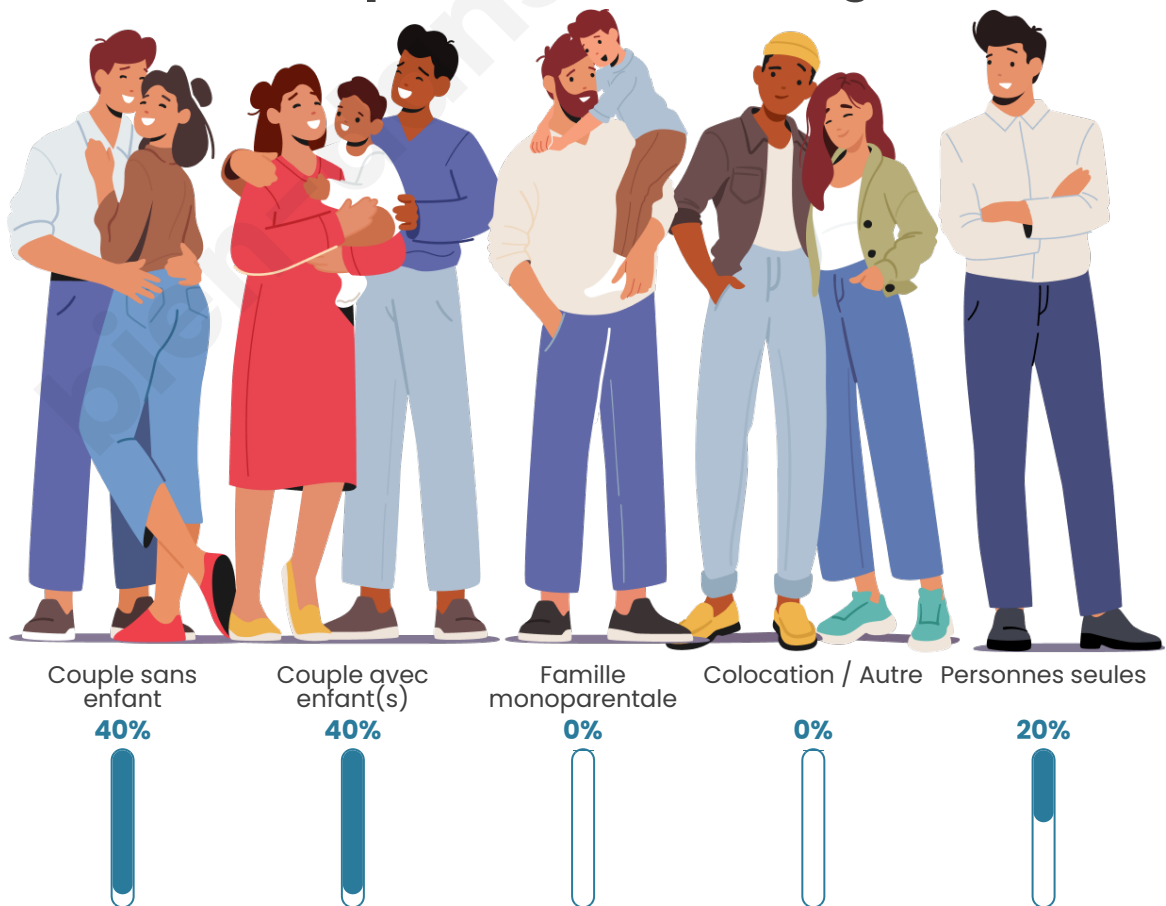

Tranche d'âge

Activité professionnelle

Niveau de diplôme

Composition des ménages

Profils électoraux

Premier tour

	Emmanuel MACRON	26.00 %
	Marine LE PEN	24.00 %
	Jean-Luc MÉLENCHON	15.00 %
	Yannick JADOT	9.00 %
	Jean LASSALLE	6.00 %
	Éric ZEMMOUR	6.00 %
	Fabien ROUSSEL	5.00 %
	Valérie PÉCRESSÉ	5.00 %
	Nathalie ARTHAUD	2.00 %
	Philippe POUTOU	2.00 %
	Anne HIDALGO	0.00 %
	Nicolas DUPONT-AIGNAN	0.00 %