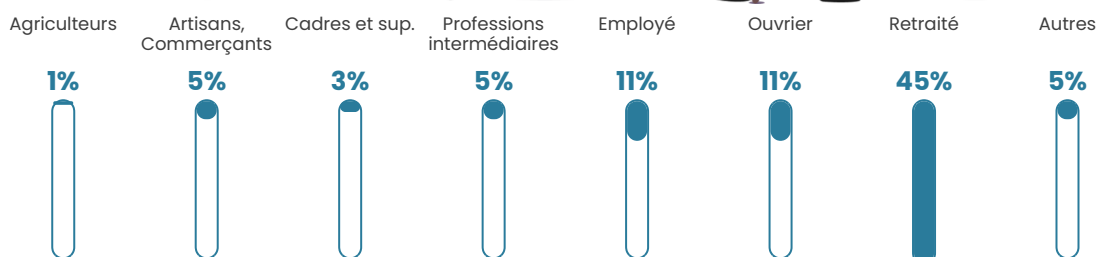

Pop densité

84 h/km²

Revenu moyen

20 390 €/an

Evolution du nombre d'habitants

Sources : Institut national de la statistique et des études économiques (insee) selon Les dernières parutions officielles de 2024 portant sur les années 2020, 2021 et 2022.

Tranche d'âge

Activité professionnelle

Niveau de diplôme

Composition des ménages

Profils électoraux

Premier tour

	Marine LE PEN	29.45 %
	Emmanuel MACRON	20.46 %
	Jean-Luc MÉLENCHON	17.46 %
	Jean LASSALLE	10.05 %
	Éric ZEMMOUR	7.05 %
	Fabien ROUSSEL	4.41 %
	Valérie PÉCRESSÉ	3.53 %
	Anne HIDALGO	3.35 %
	Yannick JADOT	1.59 %
	Nicolas DUPONT- AIGNAN	1.41 %
	Philippe POUTOU	0.88 %
	Nathalie ARTHAUD	0.35 %