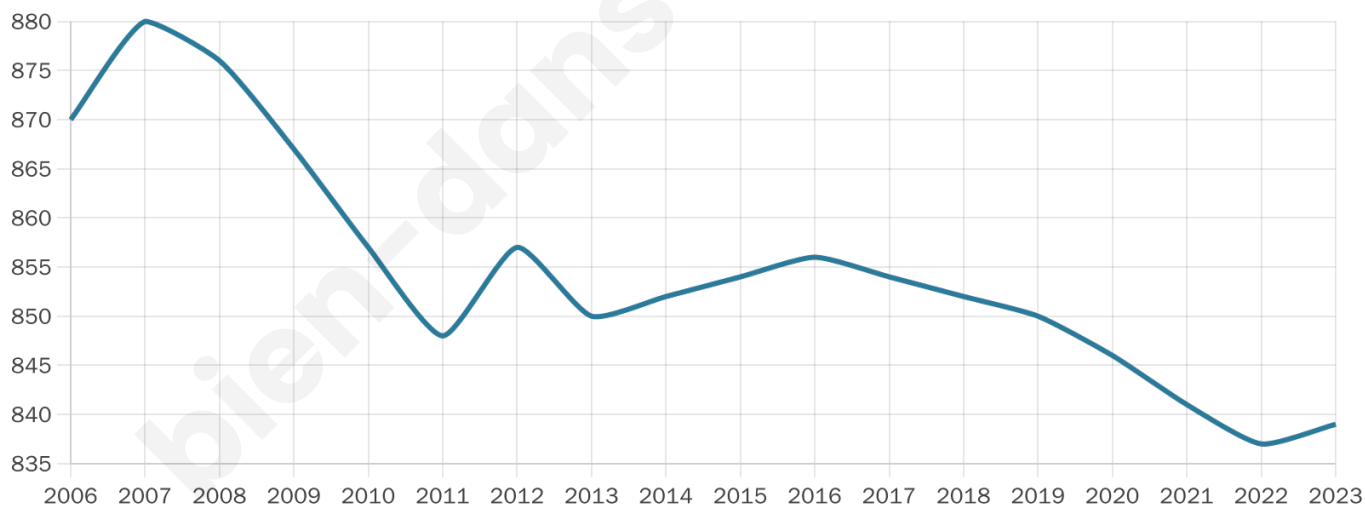

Nombre d'habitants

839

Age moyen

50 ans

Pop active

38.7%

Taux chômage

10.2%

Pop densité

84 h/km²

Revenu moyen

20 390 €/an

Evolution du nombre d'habitants

Sources : Institut national de la statistique et des études économiques (insee) selon Les dernières parutions officielles de 2024 portant sur les années 2020, 2021 et 2022.

Tranche d'âge

Activité professionnelle

Niveau de diplôme

Composition des ménages

Profils électoraux

Premier tour

	Marine LE PEN	29.45 %
	Emmanuel MACRON	20.46 %
	Jean-Luc MÉLENCHON	17.46 %
	Jean LASSALLE	10.05 %
	Éric ZEMMOUR	7.05 %
	Fabien ROUSSEL	4.41 %
	Valérie PÉCRESSÉ	3.53 %
	Anne HIDALGO	3.35 %
	Yannick JADOT	1.59 %
	Nicolas DUPONT- AIGNAN	1.41 %
	Philippe POUTOU	0.88 %
	Nathalie ARTHAUD	0.35 %