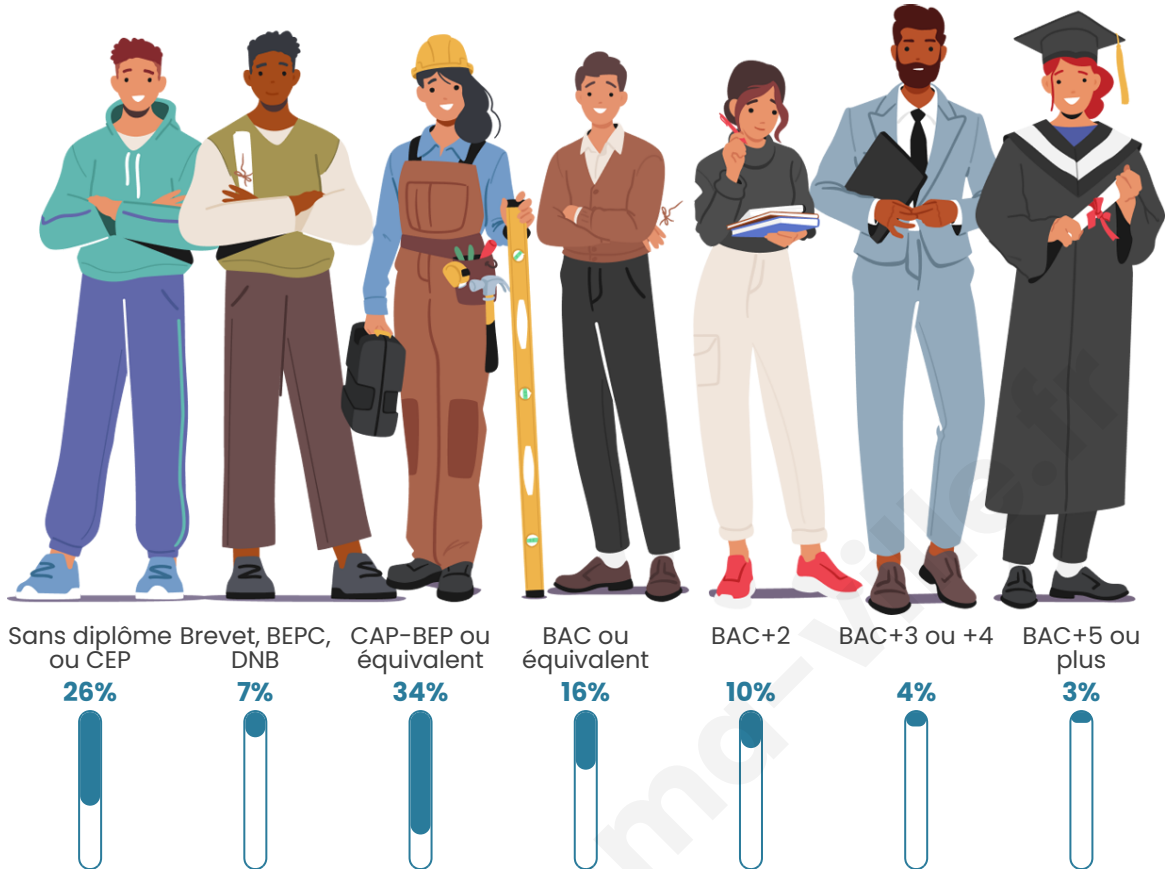

Nombre d'habitants

839

Age moyen

50 ans

Pop active

38.7%

Taux chômage

10.2%

Pop densité

84 h/km²

Revenu moyen

20 390 €/an

Evolution du nombre d'habitants

Sources : Institut national de la statistique et des études économiques (insee) selon Les dernières parutions officielles de 2024 portant sur les années 2020, 2021 et 2022.

Tranche d'âge

Activité professionnelle

Niveau de diplôme

Composition des ménages

Profils électoraux

Premier tour

	Marine LE PEN	29.45 %
	Emmanuel MACRON	20.46 %
	Jean-Luc MÉLENCHON	17.46 %
	Jean LASSALLE	10.05 %
	Éric ZEMMOUR	7.05 %
	Fabien ROUSSEL	4.41 %
	Valérie PÉCRESSÉ	3.53 %
	Anne HIDALGO	3.35 %
	Yannick JADOT	1.59 %
	Nicolas DUPONT- AIGNAN	1.41 %
	Philippe POUTOU	0.88 %
	Nathalie ARTHAUD	0.35 %