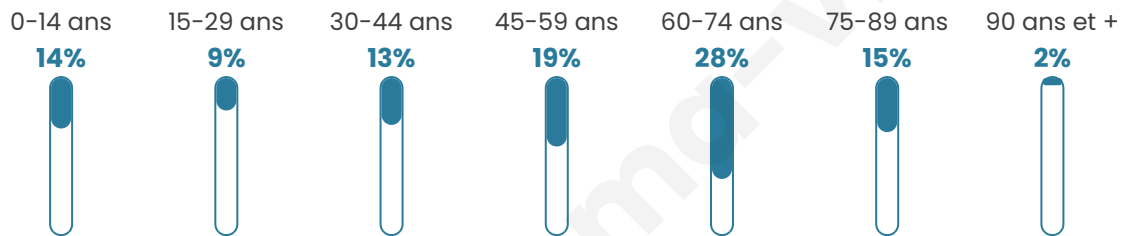

Nombre d'habitants

839

Age moyen

50 ans

Pop active

38.7%

Taux chômage

10.2%

Pop densité

84 h/km²

Revenu moyen

20 390 €/an

Evolution du nombre d'habitants

Sources : Institut national de la statistique et des études économiques (insee) selon Les dernières parutions officielles de 2024 portant sur les années 2020, 2021 et 2022.

Tranche d'âge

Activité professionnelle

Niveau de diplôme

Composition des ménages

Profils électoraux

Premier tour

	Marine LE PEN	29.45 %
	Emmanuel MACRON	20.46 %
	Jean-Luc MÉLENCHON	17.46 %
	Jean LASSALLE	10.05 %
	Éric ZEMMOUR	7.05 %
	Fabien ROUSSEL	4.41 %
	Valérie PÉCRESSÉ	3.53 %
	Anne HIDALGO	3.35 %
	Yannick JADOT	1.59 %
	Nicolas DUPONT- AIGNAN	1.41 %
	Philippe POUTOU	0.88 %
	Nathalie ARTHAUD	0.35 %