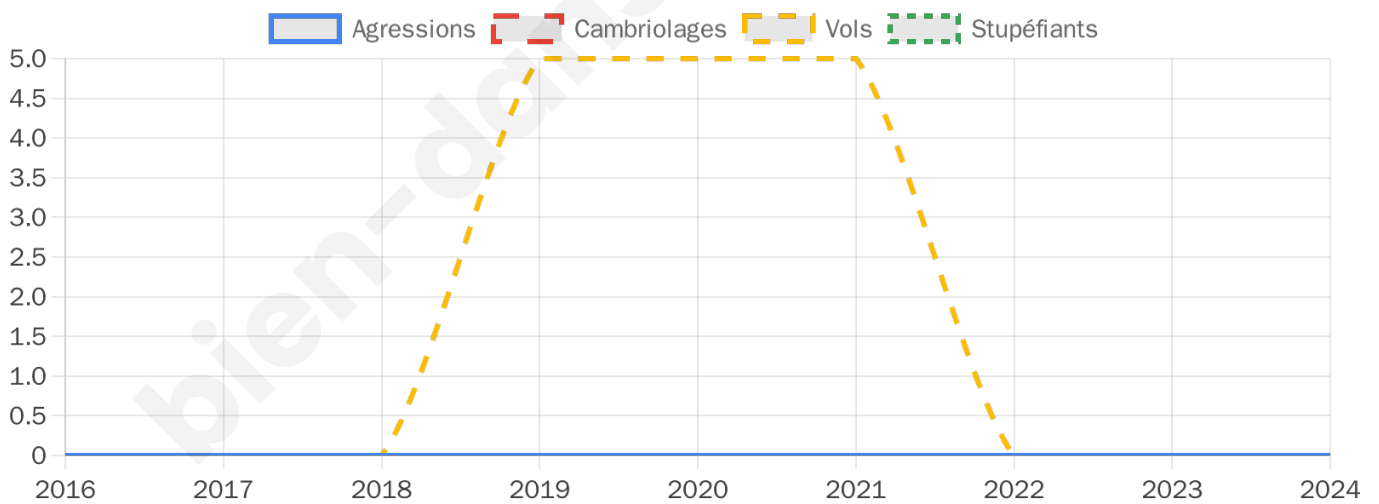

Participation : 84.54%
Votes blancs : 7.49%
Votes nuls : 4.88%

bien-dans-ma-ville.fr

Sécurité

Agressions physiques / sexuelles

0

Cambriolages

0

Vols / dégradations

0

Stupéfiants

0

Evolution du nombre d'infractions

Pour comparer

(en proportion du nombre d'habitants)

Sources : Bases statistiques communale, départementale et régionale de la délinquance enregistrée par la police et la gendarmerie nationales selon les dernières parutions officielles de 2025 portant sur l'année 2024 ([data.gouv](https://data.gouv.fr)).