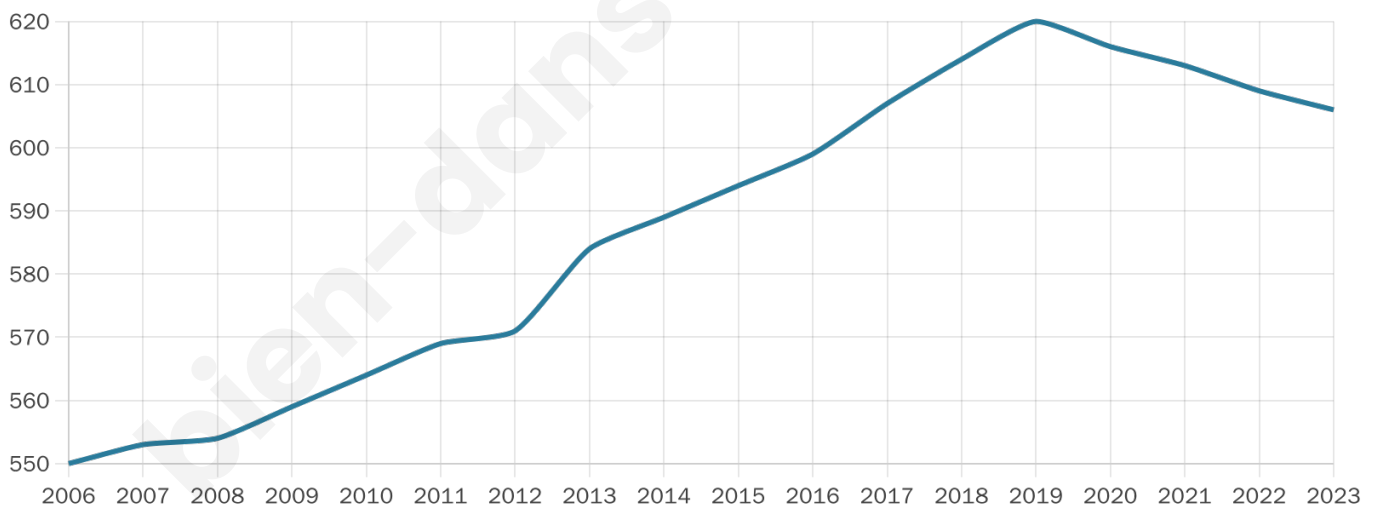

606

Age moyen

44 ans

Pop active

49.2%

Taux chômage

6.8%

Pop densité

20 h/km²

Revenu moyen

20 470 €/an

Evolution du nombre d'habitants

Sources : Institut national de la statistique et des études économiques (insee) selon Les dernières parutions officielles de 2024 portant sur les années 2020, 2021 et 2022.