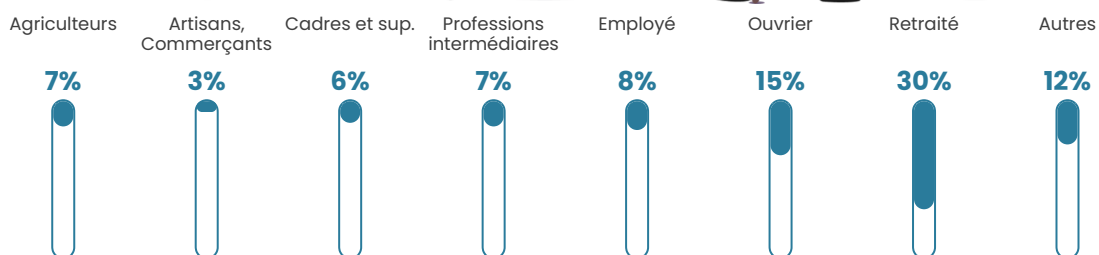

20 h/km²

Revenu moyen

20 470 €/an

Evolution du nombre d'habitants

Sources : Institut national de la statistique et des études économiques (insee) selon Les dernières parutions officielles de 2024 portant sur les années 2020, 2021 et 2022.

Tranche d'âge

Activité professionnelle

Niveau de diplôme

Composition des ménages

Profils électoraux

Premier tour

	Marine LE PEN	34.53 %
	Emmanuel MACRON	18.67 %
	Jean-Luc MÉLENCHON	18.16 %
	Éric ZEMMOUR	7.67 %
	Jean LASSALLE	5.12 %
	Valérie PÉCRESSÉ	4.09 %
	Yannick JADOT	3.07 %
	Anne HIDALGO	2.81 %
	Nicolas DUPONT-AIGNAN	2.81 %
	Fabien ROUSSEL	2.05 %
	Philippe POUTOU	0.77 %
	Nathalie ARTHAUD	0.26 %