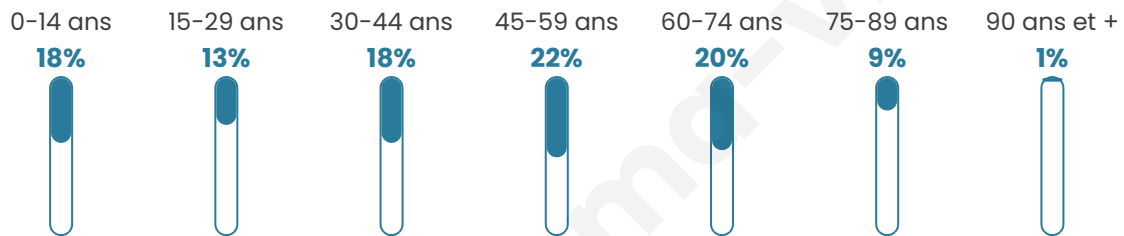

606

Age moyen

44 ans

Pop active

49.2%

Taux chômage

6.8%

Pop densité

20 h/km²

Revenu moyen

20 470 €/an

Evolution du nombre d'habitants

Sources : Institut national de la statistique et des études économiques (insee) selon Les dernières parutions officielles de 2024 portant sur les années 2020, 2021 et 2022.

Tranche d'âge

Activité professionnelle

Niveau de diplôme

Composition des ménages

Profils électoraux

Premier tour

	Marine LE PEN	34.53 %
	Emmanuel MACRON	18.67 %
	Jean-Luc MÉLENCHON	18.16 %
	Éric ZEMMOUR	7.67 %
	Jean LASSALLE	5.12 %
	Valérie PÉCRESSÉ	4.09 %
	Yannick JADOT	3.07 %
	Anne HIDALGO	2.81 %
	Nicolas DUPONT-AIGNAN	2.81 %
	Fabien ROUSSEL	2.05 %
	Philippe POUTOU	0.77 %
	Nathalie ARTHAUD	0.26 %