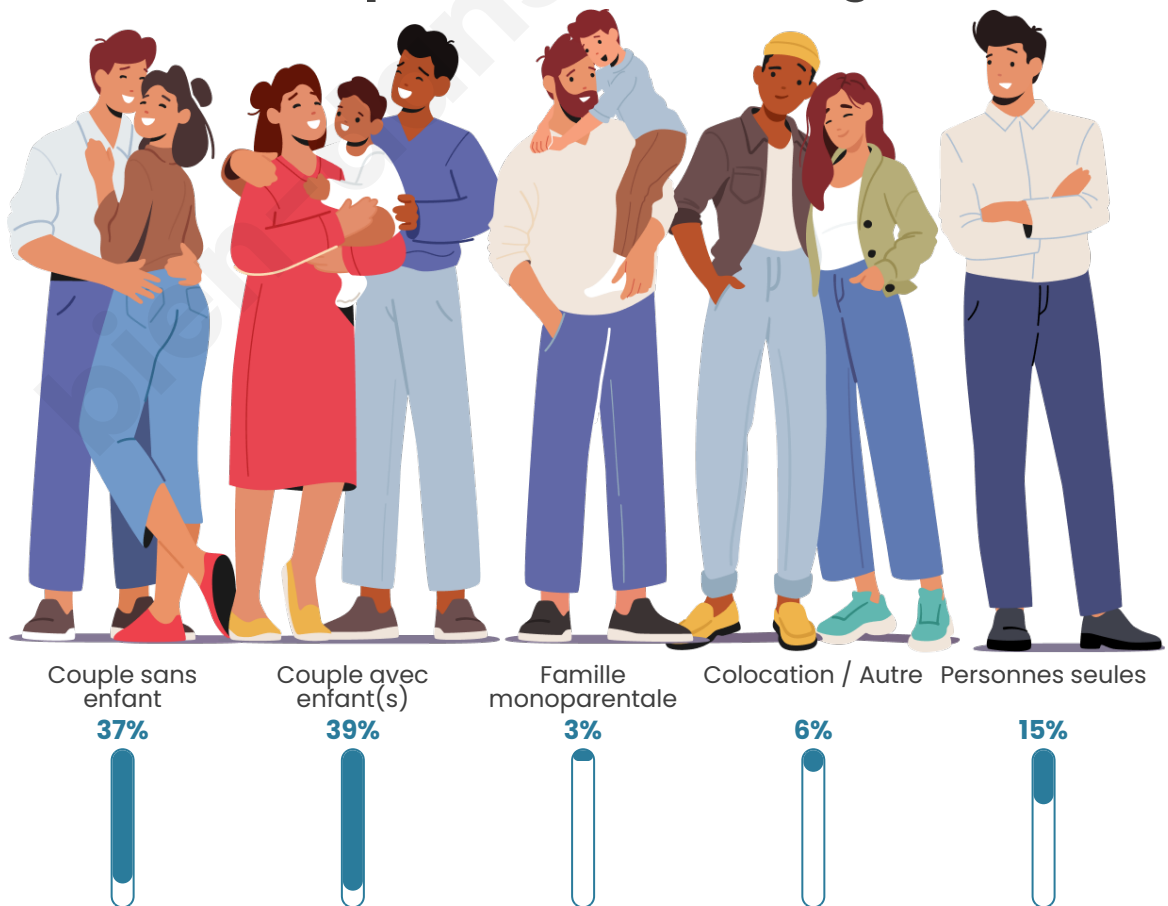

Tranche d'âge

Activité professionnelle

Niveau de diplôme

Composition des ménages

Profils électoraux

Premier tour

	Marine LE PEN	34.53 %
	Emmanuel MACRON	18.67 %
	Jean-Luc MÉLENCHON	18.16 %
	Éric ZEMMOUR	7.67 %
	Jean LASSALLE	5.12 %
	Valérie PÉCRESSÉ	4.09 %
	Yannick JADOT	3.07 %
	Anne HIDALGO	2.81 %
	Nicolas DUPONT-AIGNAN	2.81 %
	Fabien ROUSSEL	2.05 %
	Philippe POUTOU	0.77 %
	Nathalie ARTHAUD	0.26 %