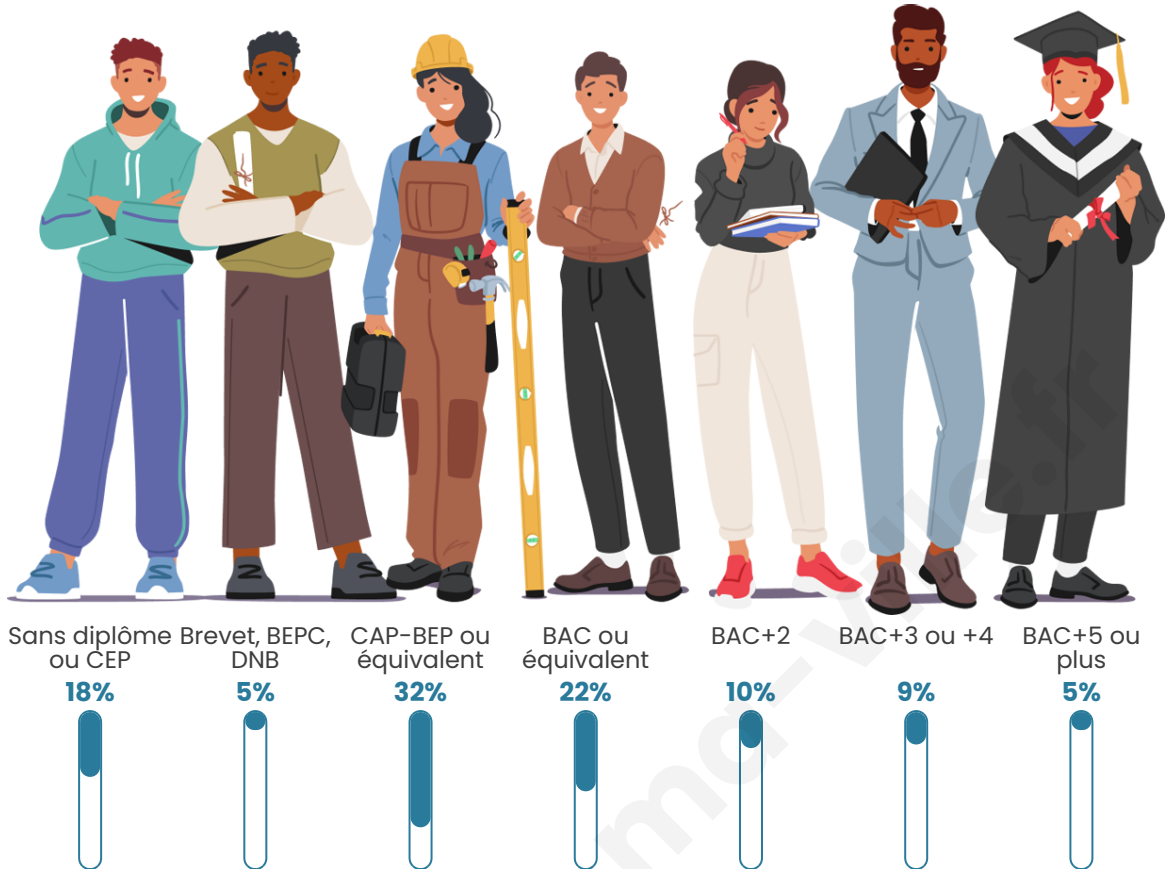

606

Age moyen

44 ans

Pop active

49.2%

Taux chômage

6.8%

Pop densité

Tranche d'âge

Activité professionnelle

Niveau de diplôme

Composition des ménages

Profils électoraux

Premier tour

	Marine LE PEN	34.53 %
	Emmanuel MACRON	18.67 %
	Jean-Luc MÉLENCHON	18.16 %
	Éric ZEMMOUR	7.67 %
	Jean LASSALLE	5.12 %
	Valérie PÉCRESSÉ	4.09 %
	Yannick JADOT	3.07 %
	Anne HIDALGO	2.81 %
	Nicolas DUPONT-AIGNAN	2.81 %
	Fabien ROUSSEL	2.05 %
	Philippe POUTOU	0.77 %
	Nathalie ARTHAUD	0.26 %