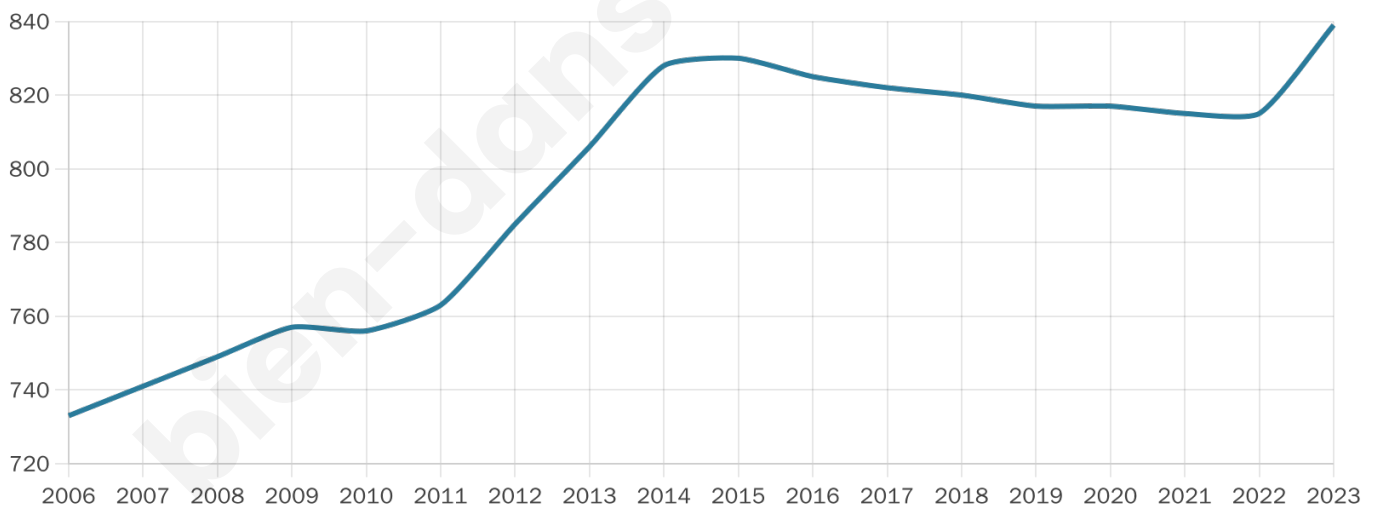

839

Age moyen

40 ans

Pop active

50.9%

Taux chômage

7.3%

Pop densité

40 h/km²

Revenu moyen

23 170 €/an

Evolution du nombre d'habitants

Sources : Institut national de la statistique et des études économiques (insee) selon Les dernières parutions officielles de 2024 portant sur les années 2020, 2021 et 2022.