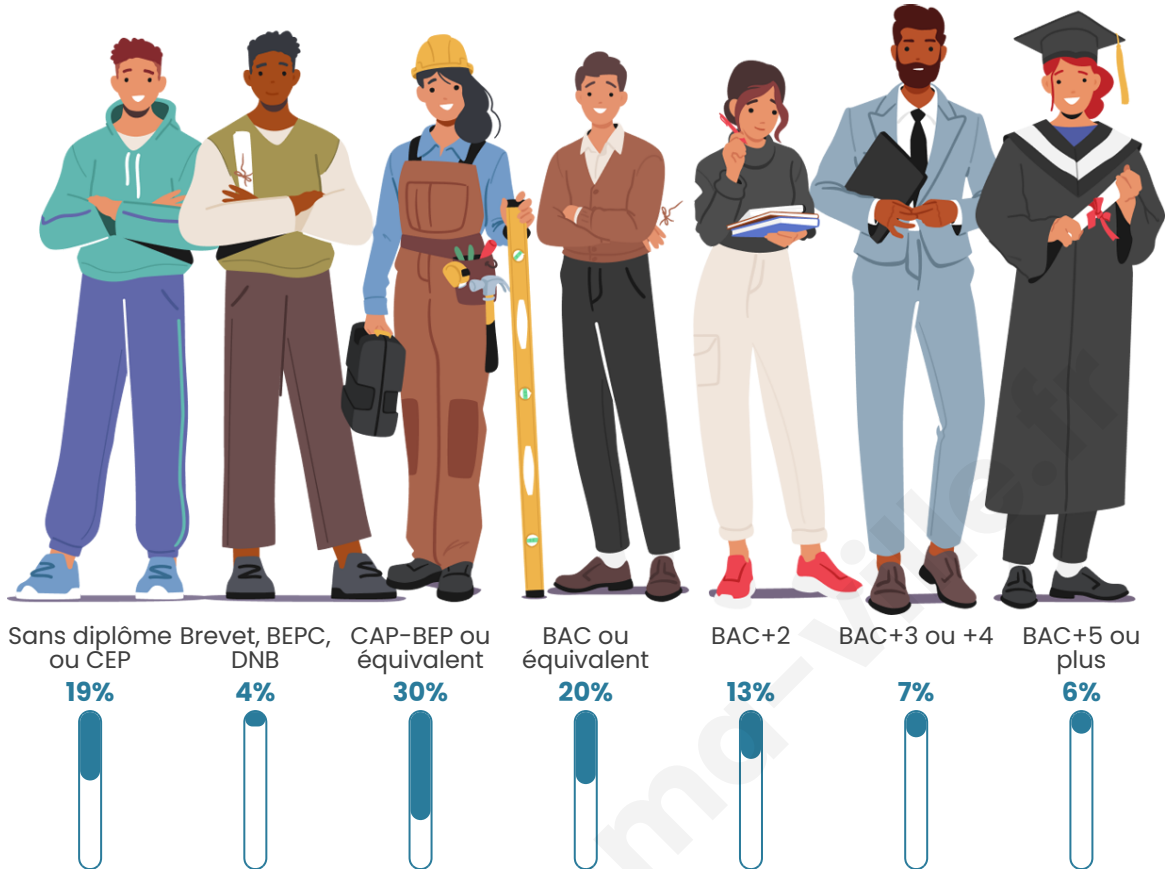

839

Age moyen

40 ans

Pop active

50.9%

Taux chômage

7.3%

Pop densité

Tranche d'âge

Activité professionnelle

Niveau de diplôme

Composition des ménages

Profils électoraux

Premier tour

	Emmanuel MACRON	31.03 %
	Marine LE PEN	31.03 %
	Jean-Luc MÉLENCHON	10.56 %
	Éric ZEMMOUR	5.60 %
	Jean LASSALLE	4.96 %
	Yannick JADOT	4.96 %
	Nicolas DUPONT- AIGNAN	4.31 %
	Valérie PÉCRESSÉ	3.45 %
	Fabien ROUSSEL	2.37 %
	Philippe POUTOU	1.29 %
	Nathalie ARTHAUD	0.22 %
	Anne HIDALGO	0.22 %