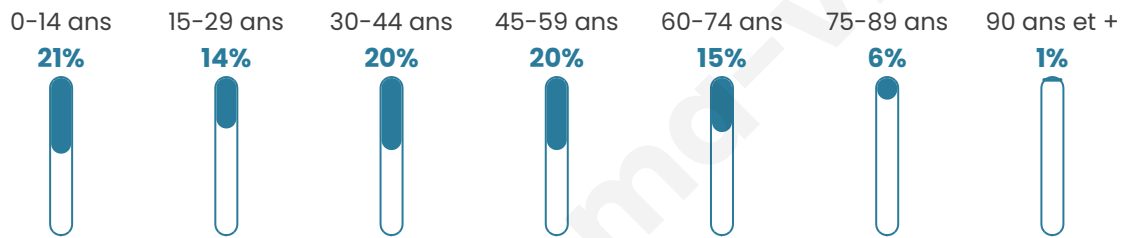

839

Age moyen

40 ans

Pop active

50.9%

Taux chômage

7.3%

Pop densité

40 h/km²

Revenu moyen

23 170 €/an

Evolution du nombre d'habitants

Sources : Institut national de la statistique et des études économiques (insee) selon Les dernières parutions officielles de 2024 portant sur les années 2020, 2021 et 2022.

Tranche d'âge

Activité professionnelle

Niveau de diplôme

Composition des ménages

Profils électoraux

Premier tour

	Emmanuel MACRON	31.03 %
	Marine LE PEN	31.03 %
	Jean-Luc MÉLENCHON	10.56 %
	Éric ZEMMOUR	5.60 %
	Jean LASSALLE	4.96 %
	Yannick JADOT	4.96 %
	Nicolas DUPONT- AIGNAN	4.31 %
	Valérie PÉCRESSÉ	3.45 %
	Fabien ROUSSEL	2.37 %
	Philippe POUTOU	1.29 %
	Nathalie ARTHAUD	0.22 %
	Anne HIDALGO	0.22 %

594 inscrits

Participation : 79.46%

Votes blancs : 1.48%

Votes nuls : 0.21%

Second tour

	Emmanuel MACRON	53,58 %
	Marine LE PEN	46,42 %

594 inscrits

Participation : 78.45%