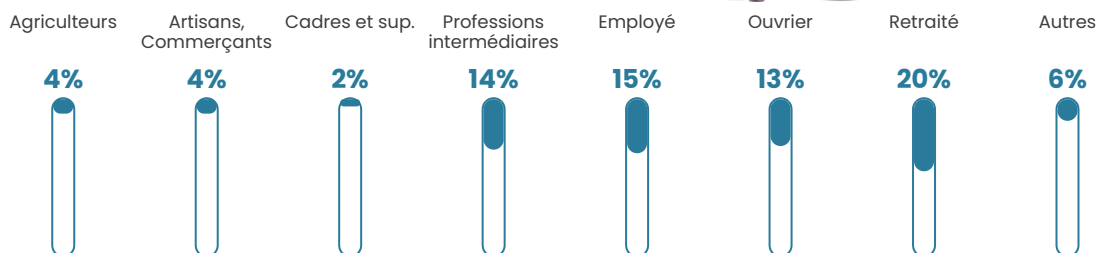

40 h/km²

Revenu moyen

23 170 €/an

Evolution du nombre d'habitants

Sources : Institut national de la statistique et des études économiques (insee) selon Les dernières parutions officielles de 2024 portant sur les années 2020, 2021 et 2022.

Tranche d'âge

Activité professionnelle

Niveau de diplôme

Composition des ménages

Profils électoraux

Premier tour

	Emmanuel MACRON	31.03 %
	Marine LE PEN	31.03 %
	Jean-Luc MÉLENCHON	10.56 %
	Éric ZEMMOUR	5.60 %
	Jean LASSALLE	4.96 %
	Yannick JADOT	4.96 %
	Nicolas DUPONT- AIGNAN	4.31 %
	Valérie PÉCRESSÉ	3.45 %
	Fabien ROUSSEL	2.37 %
	Philippe POUTOU	1.29 %
	Nathalie ARTHAUD	0.22 %
	Anne HIDALGO	0.22 %