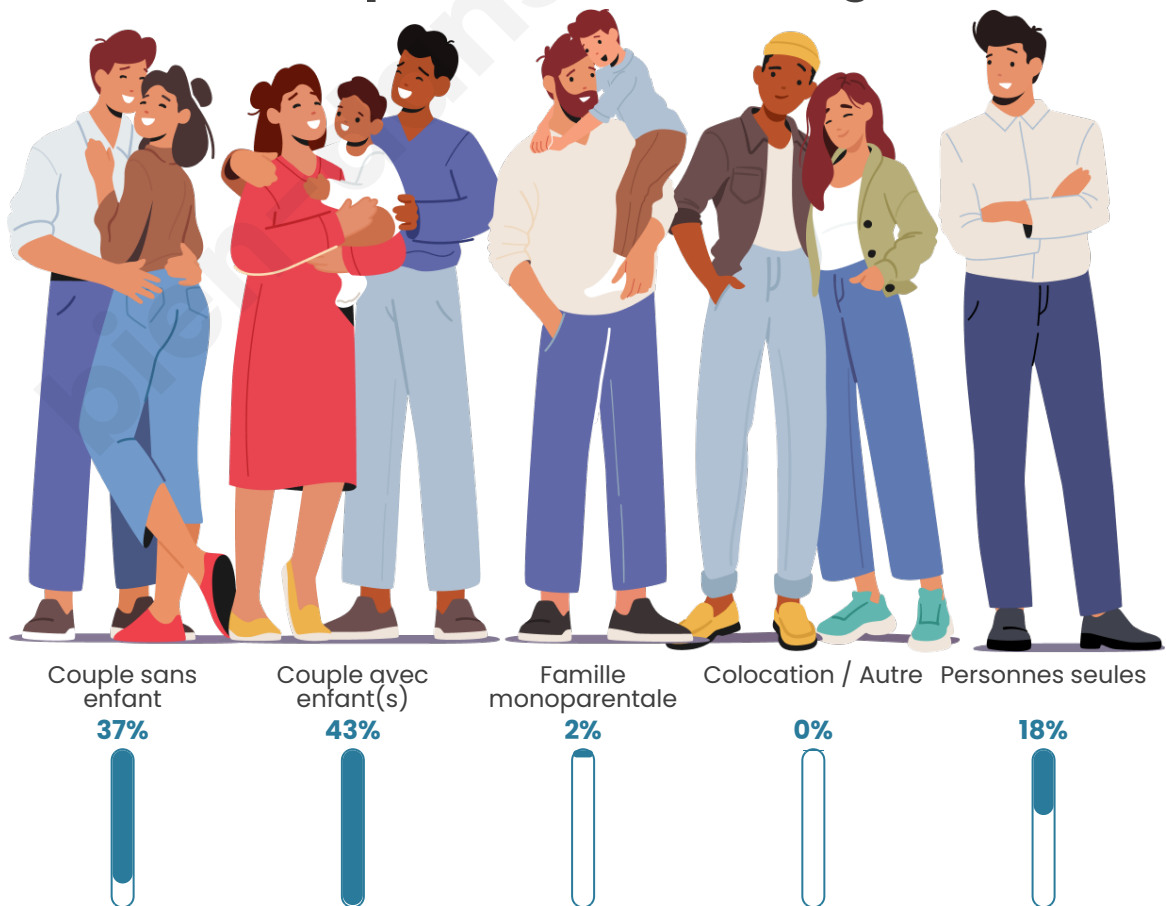

Tranche d'âge

Activité professionnelle

Niveau de diplôme

Composition des ménages

Profils électoraux

Premier tour

	Emmanuel MACRON	31.03 %
	Marine LE PEN	31.03 %
	Jean-Luc MÉLENCHON	10.56 %
	Éric ZEMMOUR	5.60 %
	Jean LASSALLE	4.96 %
	Yannick JADOT	4.96 %
	Nicolas DUPONT- AIGNAN	4.31 %
	Valérie PÉCRESSÉ	3.45 %
	Fabien ROUSSEL	2.37 %
	Philippe POUTOU	1.29 %
	Nathalie ARTHAUD	0.22 %
	Anne HIDALGO	0.22 %