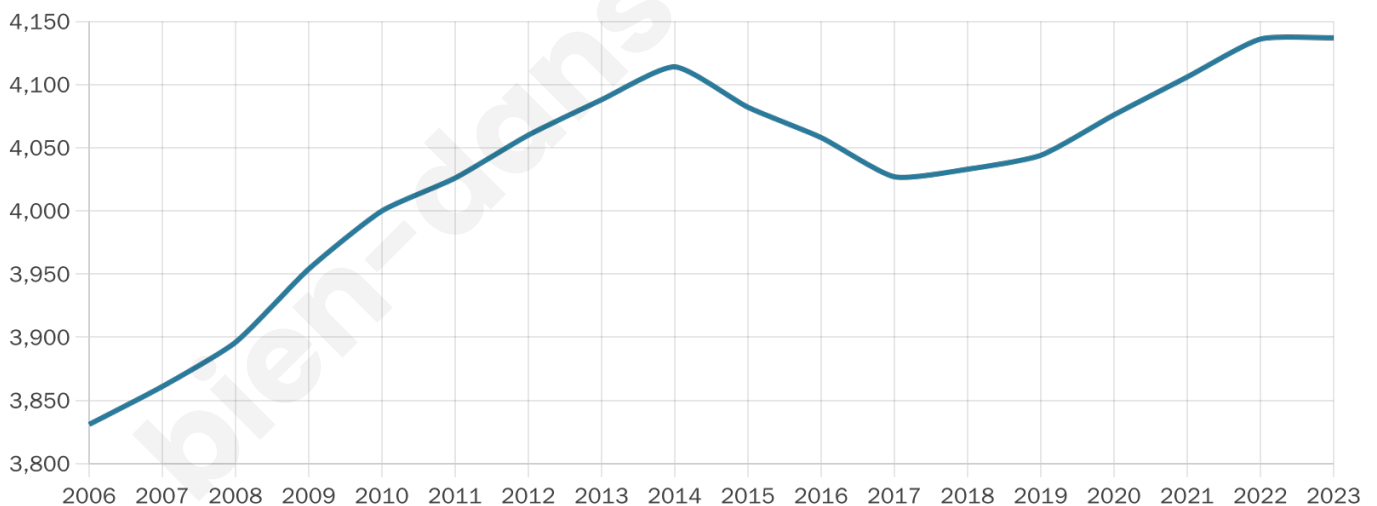

Version web

Ville de Condé-sur-Vire

Présenté par

BIEN dans
ma **VILLE** 

Sommaire

Situation géographique	3
Statistiques sur la population	4
Evolution du nombre d'habitants	4
Tranche d'âge	5
0-14 ans	5
15-29 ans	5
30-44 ans	5
45-59 ans	5
60-74 ans	5
75-89 ans	5
90 ans et +	5
Activité professionnelle	5
Agriculteurs	5
Artisans, Commerçants	5
Cadres et sup.	5
Professions intermédiaires	5
Employé	5
Ouvrier	5
Retraité	5
Autres	5
Niveau de diplôme	6
Sans diplôme ou CEP	6
Brevet, BEPC, DNB	6
CAP-BEP ou équivalent	6
BAC ou équivalent	6
BAC+2	6
BAC+3 ou +4	6
BAC+5 ou plus	6
Composition des ménages	6
Couple sans enfant	6
Couple avec enfant(s)	6
Famille monoparentale	6
Colocation / Autre	6
Personnes seules	6
Profils électoraux	7
Premier tour	7
Sécurité	8
Evolution du nombre d'infractions	8
Pour comparer	9
Services à la population	10
Commerce	10
Éducation	10
Villes autour de Condé-sur-Vire	11

43 ans

Pop active

46%

Taux chômage

3.8%

Pop densité

115 h/km²

Revenu moyen

23 390 €/an

Evolution du nombre d'habitants

Sources : Institut national de la statistique et des études économiques (insee) selon Les dernières parutions officielles de 2024 portant sur les années 2020, 2021 et 2022.