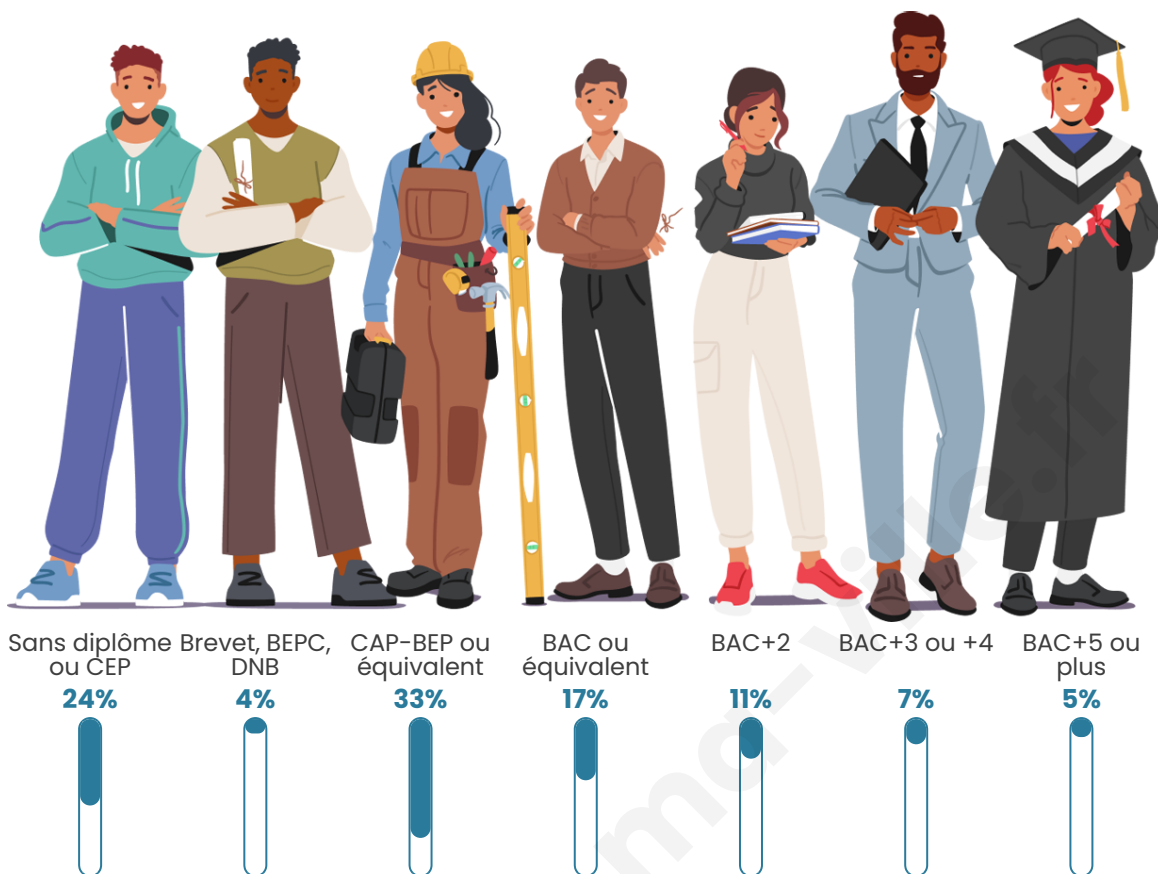

Tranche d'âge

Activité professionnelle

Niveau de diplôme

Composition des ménages

Profils électoraux

Premier tour

	Emmanuel MACRON	36.66 %
	Marine LE PEN	26.28 %
	Jean-Luc MÉLENCHON	13.46 %
	Valérie PÉCRESSÉ	4.66 %
	Éric ZEMMOUR	3.83 %
	Jean LASSALLE	3.28 %
	Yannick JADOT	3.28 %
	Fabien ROUSSEL	2.49 %
	Nicolas DUPONT- AIGNAN	2.29 %
	Anne HIDALGO	2.01 %
	Philippe POUTOU	1.07 %
	Nathalie ARTHAUD	0.71 %