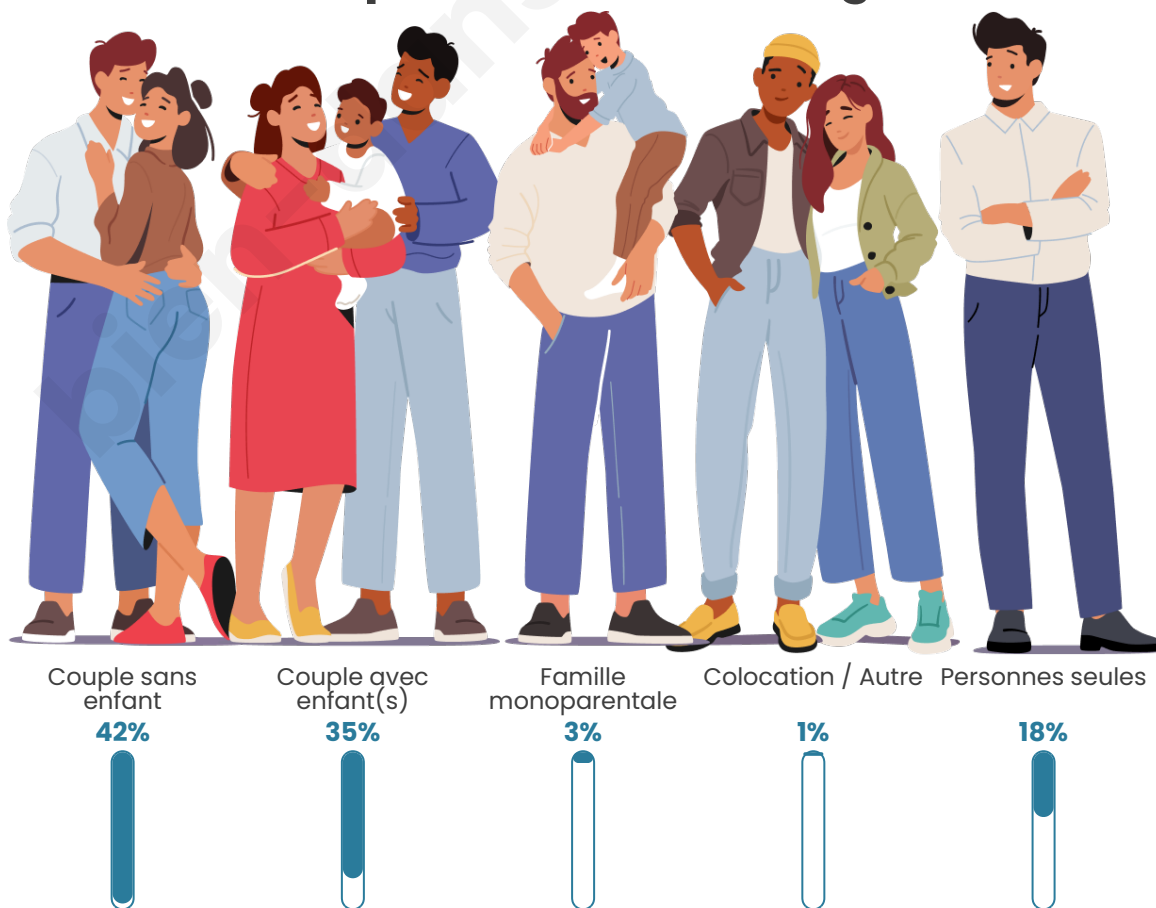

Tranche d'âge

Activité professionnelle

Niveau de diplôme

Composition des ménages

Profils électoraux

Premier tour

	Emmanuel MACRON	36.66 %
	Marine LE PEN	26.28 %
	Jean-Luc MÉLENCHON	13.46 %
	Valérie PÉCRESSÉ	4.66 %
	Éric ZEMMOUR	3.83 %
	Jean LASSALLE	3.28 %
	Yannick JADOT	3.28 %
	Fabien ROUSSEL	2.49 %
	Nicolas DUPONT- AIGNAN	2.29 %
	Anne HIDALGO	2.01 %
	Philippe POUTOU	1.07 %
	Nathalie ARTHAUD	0.71 %