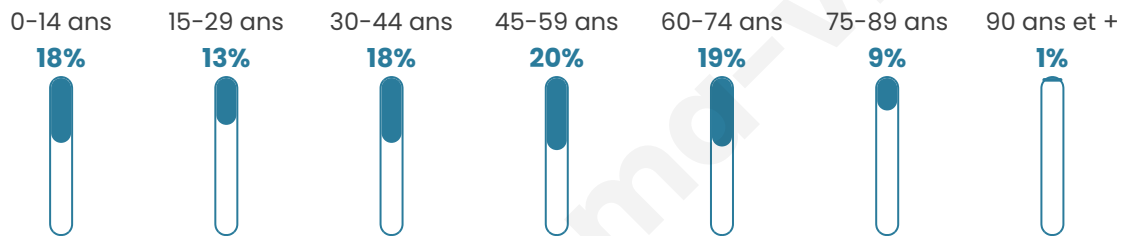

Version web

Ville de Condé-sur-Vire

Présenté par

BIEN dans
ma **VILLE** 

Sommaire

Situation géographique	3
Statistiques sur la population	4
Evolution du nombre d'habitants	4
Tranche d'âge	5
0-14 ans	5
15-29 ans	5
30-44 ans	5
45-59 ans	5
60-74 ans	5
75-89 ans	5
90 ans et +	5
Activité professionnelle	5
Agriculteurs	5
Artisans, Commerçants	5
Cadres et sup.	5
Professions intermédiaires	5
Employé	5
Ouvrier	5
Retraité	5
Autres	5
Niveau de diplôme	6
Sans diplôme ou CEP	6
Brevet, BEPC, DNB	6
CAP-BEP ou équivalent	6
BAC ou équivalent	6
BAC+2	6
BAC+3 ou +4	6
BAC+5 ou plus	6
Composition des ménages	6
Couple sans enfant	6
Couple avec enfant(s)	6
Famille monoparentale	6
Colocation / Autre	6
Personnes seules	6
Profils électoraux	7
Premier tour	7
Sécurité	8
Evolution du nombre d'infractions	8
Pour comparer	9
Services à la population	10
Commerce	10
Éducation	10
Villes autour de Condé-sur-Vire	11

Situation géographique

i Informations clés

- **Région** : Normandie
- **Département** : Manche
- **Code postal** : 50890
- **Superficie** : 36 km²

Statistiques sur la population

Nombre d'habitants

4 137

Age moyen

43 ans

Pop active

46%

Taux chômage

3.8%

Pop densité

115 h/km²

Revenu moyen

Tranche d'âge

Activité professionnelle

Niveau de diplôme

Composition des ménages

Profils électoraux

Premier tour

	Emmanuel MACRON	36.66 %
	Marine LE PEN	26.28 %
	Jean-Luc MÉLENCHON	13.46 %
	Valérie PÉCRESSÉ	4.66 %
	Éric ZEMMOUR	3.83 %
	Jean LASSALLE	3.28 %
	Yannick JADOT	3.28 %
	Fabien ROUSSEL	2.49 %
	Nicolas DUPONT- AIGNAN	2.29 %
	Anne HIDALGO	2.01 %
	Philippe POUTOU	1.07 %
	Nathalie ARTHAUD	0.71 %