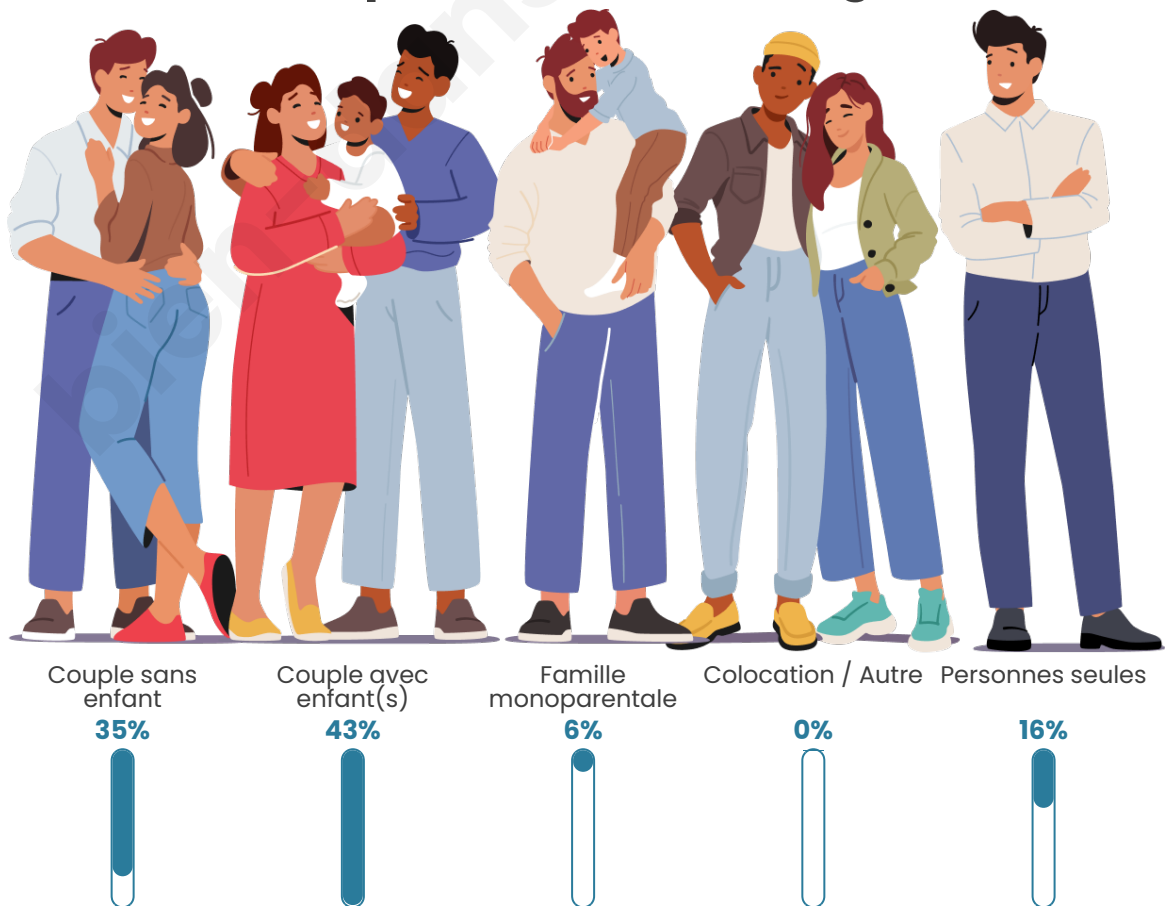

Tranche d'âge

Activité professionnelle

Niveau de diplôme

Composition des ménages

Profils électoraux

Premier tour

	Marine LE PEN	50.66 %
	Emmanuel MACRON	19.82 %
	Éric ZEMMOUR	7.93 %
	Jean-Luc MÉLENCHON	7.49 %
	Jean LASSALLE	4.41 %
	Fabien ROUSSEL	3.08 %
	Yannick JADOT	1.76 %
	Nicolas DUPONT-AIGNAN	1.76 %
	Philippe POUTOU	1.32 %
	Anne HIDALGO	0.88 %
	Valérie PÉCRESSÉ	0.88 %
	Nathalie ARTHAUD	0.00 %