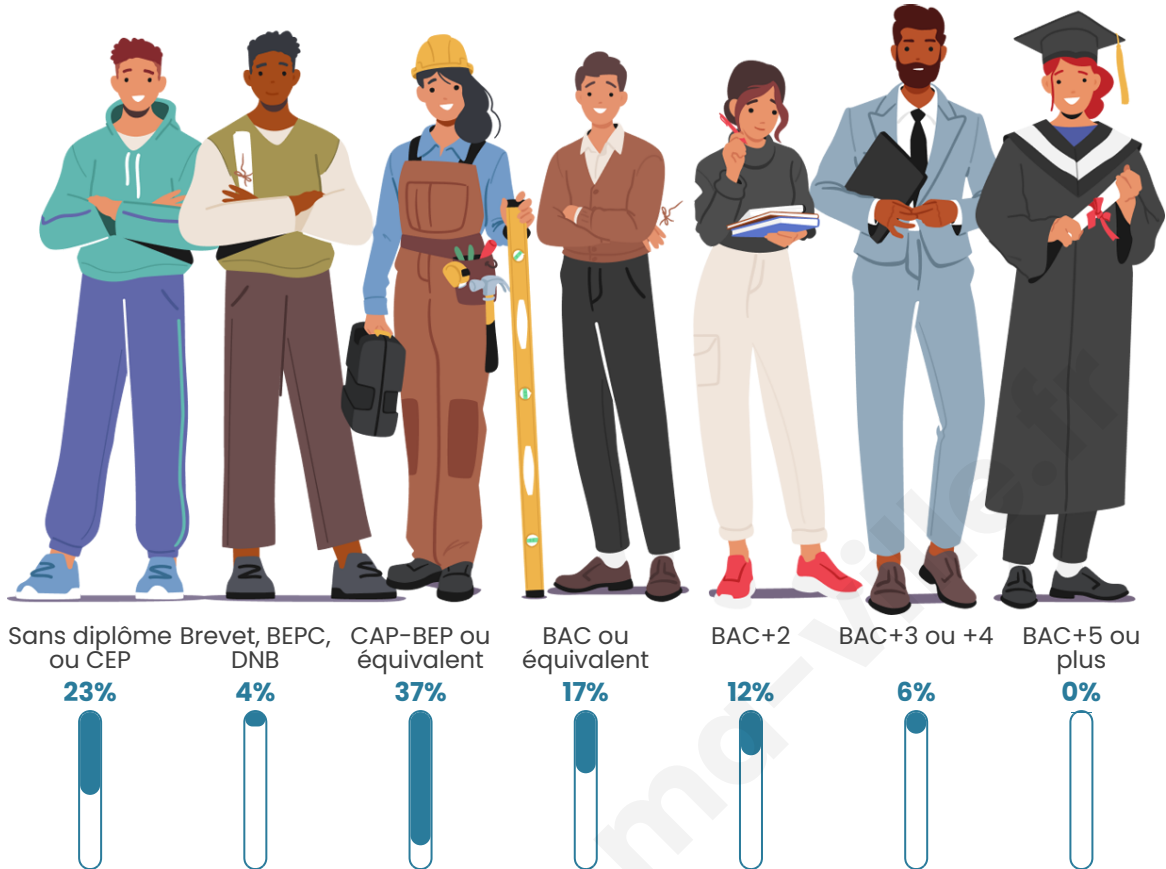

Tranche d'âge

Activité professionnelle

Niveau de diplôme

Composition des ménages

Profils électoraux

Premier tour

	Marine LE PEN	50.66 %
	Emmanuel MACRON	19.82 %
	Éric ZEMMOUR	7.93 %
	Jean-Luc MÉLENCHON	7.49 %
	Jean LASSALLE	4.41 %
	Fabien ROUSSEL	3.08 %
	Yannick JADOT	1.76 %
	Nicolas DUPONT-AIGNAN	1.76 %
	Philippe POUTOU	1.32 %
	Anne HIDALGO	0.88 %
	Valérie PÉCRESSÉ	0.88 %
	Nathalie ARTHAUD	0.00 %