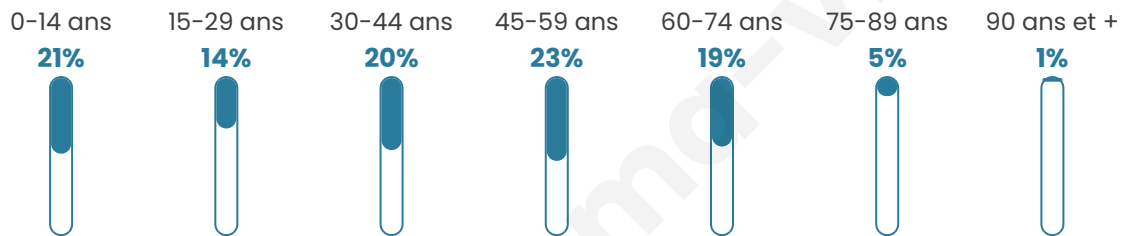

Version web

Ville de Condé-sur-Aisne

Présenté par

BIEN dans
ma **VILLE** 

Sommaire

Situation géographique	3
Statistiques sur la population	4
Evolution du nombre d'habitants	4
Tranche d'âge	5
0-14 ans	5
15-29 ans	5
30-44 ans	5
45-59 ans	5
60-74 ans	5
75-89 ans	5
90 ans et +	5
Activité professionnelle	5
Agriculteurs	5
Artisans, Commerçants	5
Cadres et sup.	5
Professions intermédiaires	5
Employé	5
Ouvrier	5
Retraité	5
Autres	5
Niveau de diplôme	6
Sans diplôme ou CEP	6
Brevet, BEPC, DNB	6
CAP-BEP ou équivalent	6
BAC ou équivalent	6
BAC+2	6
BAC+3 ou +4	6
BAC+5 ou plus	6
Composition des ménages	6
Couple sans enfant	6
Couple avec enfant(s)	6
Famille monoparentale	6
Colocation / Autre	6
Personnes seules	6
Profils électoraux	7
Premier tour	7
Sécurité	8
Evolution du nombre d'infractions	8
Pour comparer	9
Services à la population	10
Commerce	10
Éducation	10
Villes autour de Condé-sur-Aisne	12

40 ans

Pop active

48.6%

Taux chômage

6.3%

Pop densité

117 h/km²

Revenu moyen

22 960 €/an

Evolution du nombre d'habitants

Sources : Institut national de la statistique et des études économiques (insee) selon Les dernières parutions officielles de 2024 portant sur les années 2020, 2021 et 2022.

Tranche d'âge

Activité professionnelle

Niveau de diplôme

Composition des ménages

Profils électoraux

Premier tour

	Marine LE PEN	50.66 %
	Emmanuel MACRON	19.82 %
	Éric ZEMMOUR	7.93 %
	Jean-Luc MÉLENCHON	7.49 %
	Jean LASSALLE	4.41 %
	Fabien ROUSSEL	3.08 %
	Yannick JADOT	1.76 %
	Nicolas DUPONT-AIGNAN	1.76 %
	Philippe POUTOU	1.32 %
	Anne HIDALGO	0.88 %
	Valérie PÉCRESSÉ	0.88 %
	Nathalie ARTHAUD	0.00 %