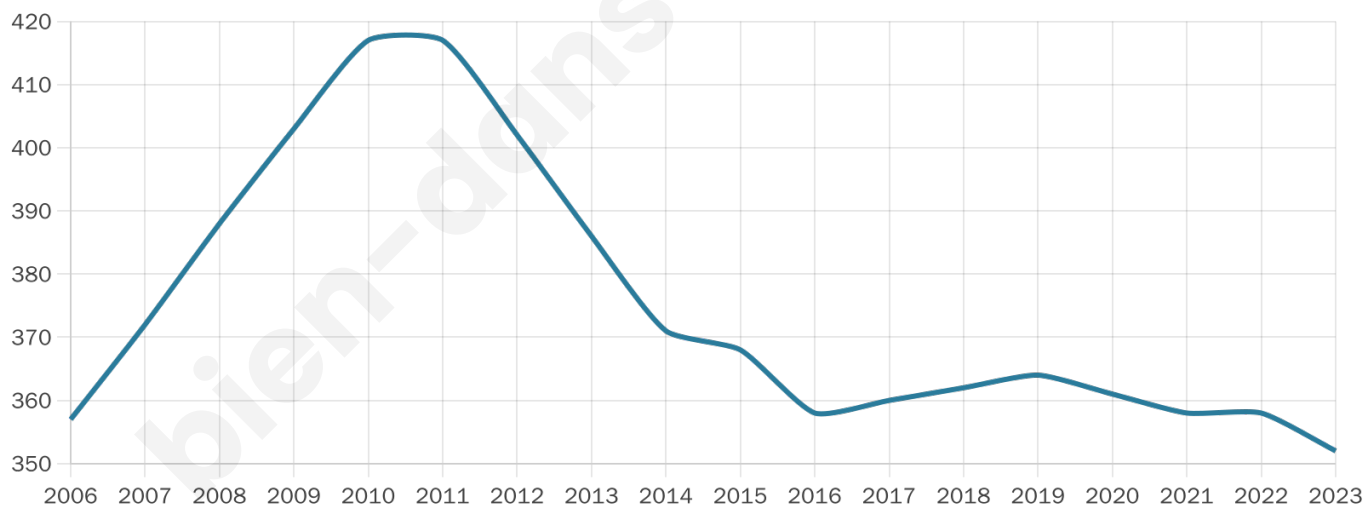

40 ans

Pop active

48.6%

Taux chômage

6.3%

Pop densité

117 h/km²

Revenu moyen

22 960 €/an

Evolution du nombre d'habitants

Sources : Institut national de la statistique et des études économiques (insee) selon Les dernières parutions officielles de 2024 portant sur les années 2020, 2021 et 2022.