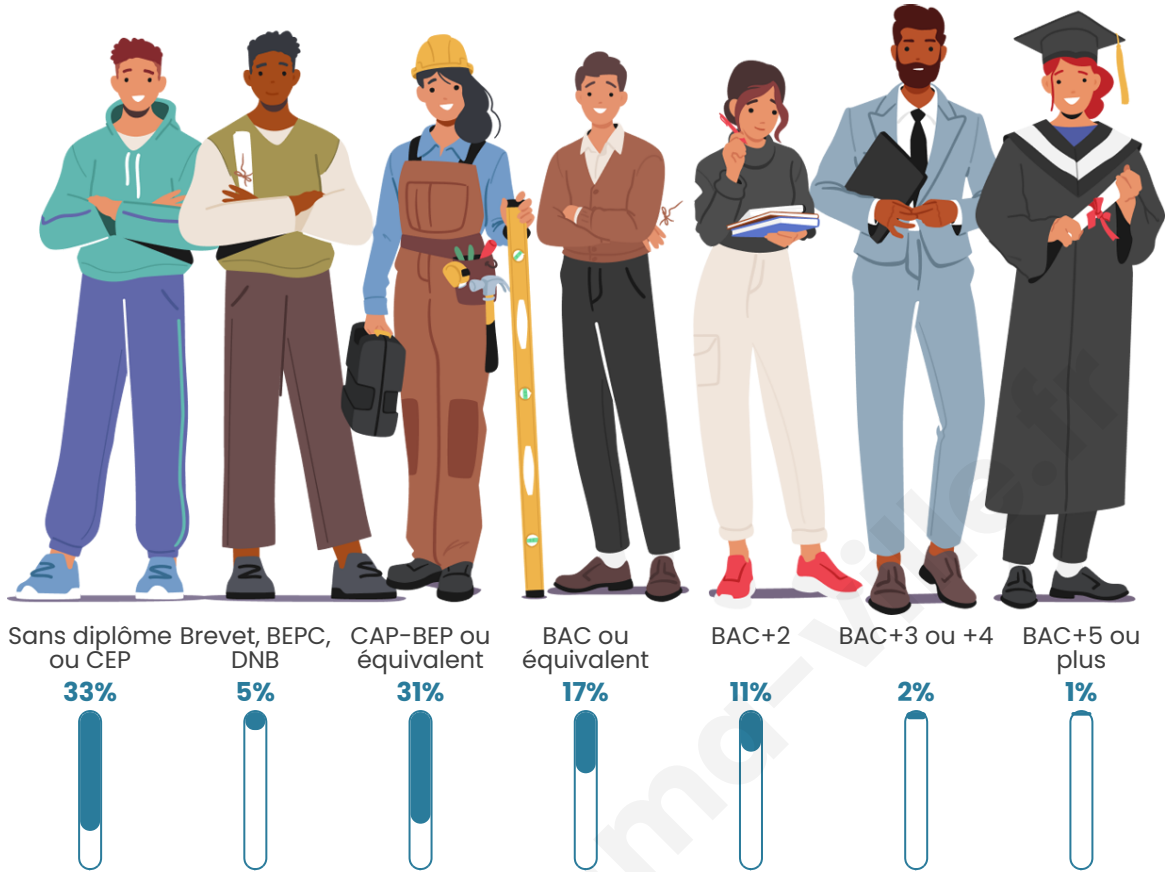

Nombre d'habitants

413

Age moyen

51 ans

Pop active

46.7%

Taux chômage

4.3%

Pop densité

9 h/km²

Revenu moyen

18 590 €/an

Evolution du nombre d'habitants

Sources : Institut national de la statistique et des études économiques (insee) selon Les dernières parutions officielles de 2024 portant sur les années 2020, 2021 et 2022.

Tranche d'âge

Activité professionnelle

Niveau de diplôme

Composition des ménages

Profils électoraux

Premier tour

	Emmanuel MACRON	29.43 %
	Marine LE PEN	22.07 %
	Jean LASSALLE	12.37 %
	Jean-Luc MÉLENCHON	9.36 %
	Valérie PÉCRESSÉ	6.69 %
	Éric ZEMMOUR	5.69 %
	Fabien ROUSSEL	4.01 %
	Nicolas DUPONT- AIGNAN	3.34 %
	Anne HIDALGO	2.68 %
	Yannick JADOT	2.34 %
	Nathalie ARTHAUD	1.34 %
	Philippe POUTOU	0.67 %