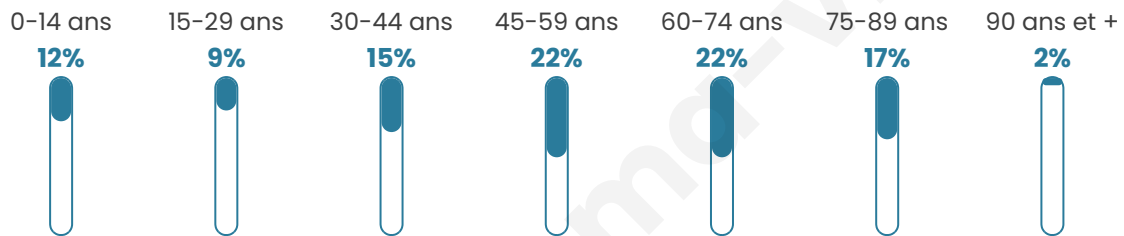

Nombre d'habitants

413

Age moyen

51 ans

Pop active

46.7%

Taux chômage

4.3%

Pop densité

9 h/km²

Revenu moyen

18 590 €/an

Evolution du nombre d'habitants

Sources : Institut national de la statistique et des études économiques (insee) selon Les dernières parutions officielles de 2024 portant sur les années 2020, 2021 et 2022.

Tranche d'âge

Activité professionnelle

Niveau de diplôme

Composition des ménages

Profils électoraux

Premier tour

	Emmanuel MACRON	29.43 %
	Marine LE PEN	22.07 %
	Jean LASSALLE	12.37 %
	Jean-Luc MÉLENCHON	9.36 %
	Valérie PÉCRESSÉ	6.69 %
	Éric ZEMMOUR	5.69 %
	Fabien ROUSSEL	4.01 %
	Nicolas DUPONT- AIGNAN	3.34 %
	Anne HIDALGO	2.68 %
	Yannick JADOT	2.34 %
	Nathalie ARTHAUD	1.34 %
	Philippe POUTOU	0.67 %

393 inscrits

Participation : 78.37%

Votes blancs : 2.27%

Votes nuls : 0.65%

Second tour

	Emmanuel MACRON	61,19 %
	Marine LE PEN	38,81 %

392 inscrits

Participation : 77.81%