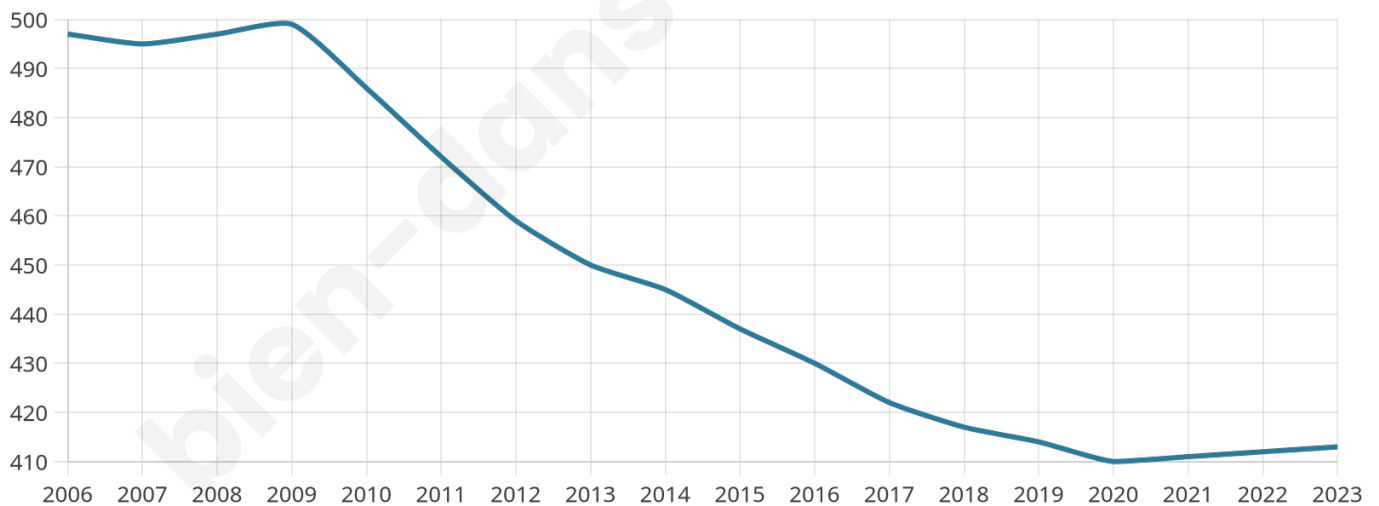

Nombre d'habitants

413

Age moyen

51 ans

Pop active

46.7%

Taux chômage

4.3%

Pop densité

9 h/km²

Revenu moyen

18 590 €/an

Evolution du nombre d'habitants

Sources : Institut national de la statistique et des études économiques (insee) selon Les dernières parutions officielles de 2024 portant sur les années 2020, 2021 et 2022.

Tranche d'âge

Activité professionnelle

Niveau de diplôme

Composition des ménages

Profils électoraux

Premier tour

	Emmanuel MACRON	29.43 %
	Marine LE PEN	22.07 %
	Jean LASSALLE	12.37 %
	Jean-Luc MÉLENCHON	9.36 %
	Valérie PÉCRESSÉ	6.69 %
	Éric ZEMMOUR	5.69 %
	Fabien ROUSSEL	4.01 %
	Nicolas DUPONT- AIGNAN	3.34 %
	Anne HIDALGO	2.68 %
	Yannick JADOT	2.34 %
	Nathalie ARTHAUD	1.34 %
	Philippe POUTOU	0.67 %