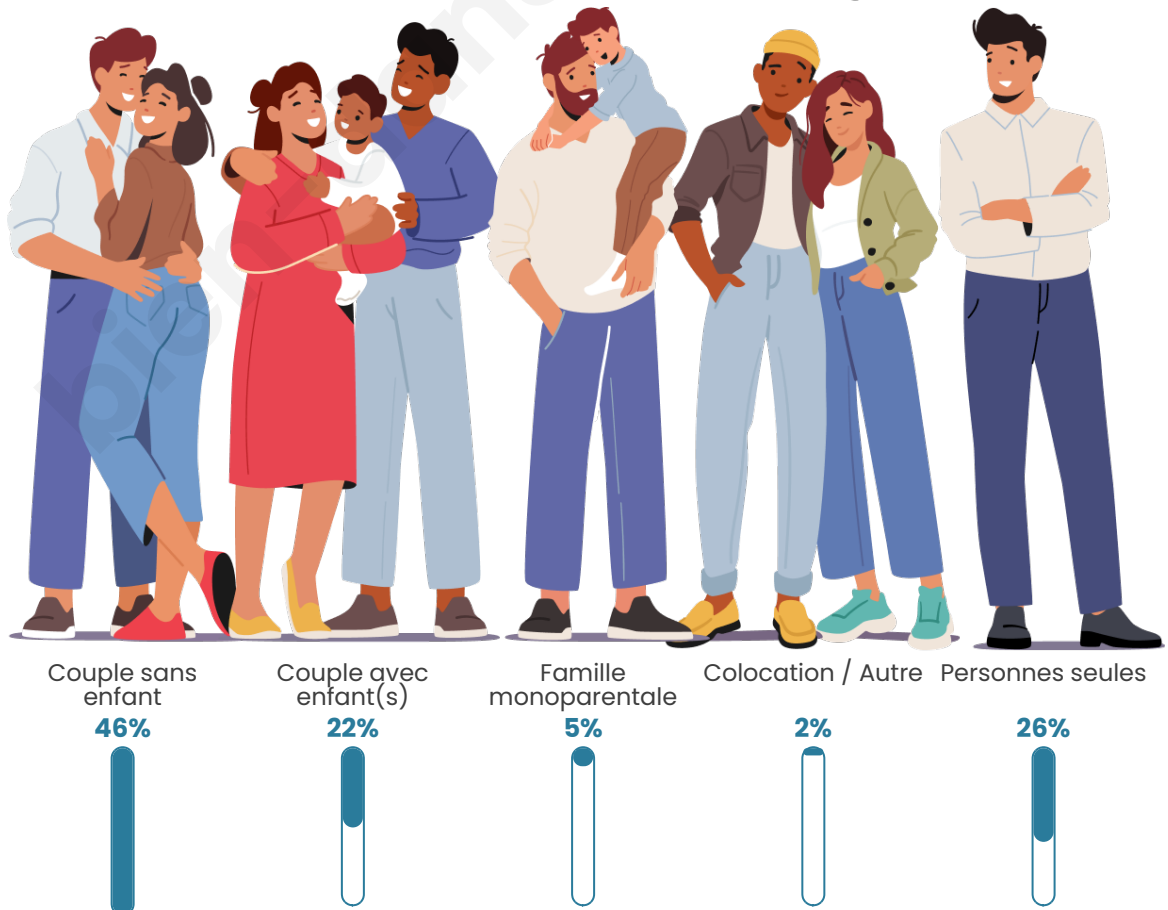

Nombre d'habitants

413

Age moyen

51 ans

Pop active

46.7%

Taux chômage

4.3%

Tranche d'âge

Activité professionnelle

Niveau de diplôme

Composition des ménages

Profils électoraux

Premier tour

	Emmanuel MACRON	29.43 %
	Marine LE PEN	22.07 %
	Jean LASSALLE	12.37 %
	Jean-Luc MÉLENCHON	9.36 %
	Valérie PÉCRESSÉ	6.69 %
	Éric ZEMMOUR	5.69 %
	Fabien ROUSSEL	4.01 %
	Nicolas DUPONT- AIGNAN	3.34 %
	Anne HIDALGO	2.68 %
	Yannick JADOT	2.34 %
	Nathalie ARTHAUD	1.34 %
	Philippe POUTOU	0.67 %