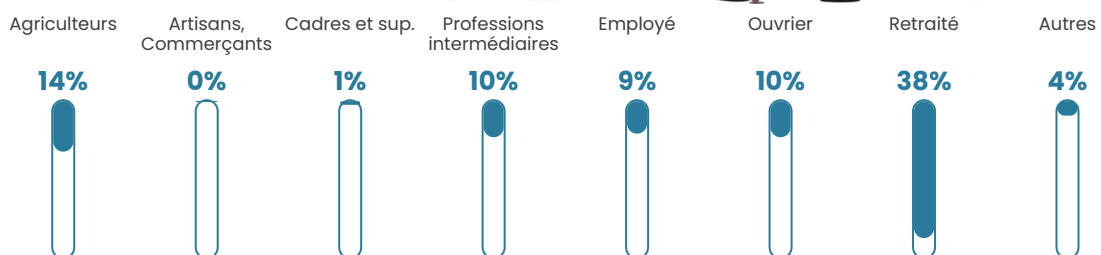

Nombre d'habitants

413

Age moyen

51 ans

Pop active

46.7%

Taux chômage

4.3%

Pop densité

9 h/km²

Revenu moyen

18 590 €/an

Evolution du nombre d'habitants

Sources : Institut national de la statistique et des études économiques (insee) selon Les dernières parutions officielles de 2024 portant sur les années 2020, 2021 et 2022.

Tranche d'âge

Activité professionnelle

Niveau de diplôme

Composition des ménages

Profils électoraux

Premier tour

	Emmanuel MACRON	29.43 %
	Marine LE PEN	22.07 %
	Jean LASSALLE	12.37 %
	Jean-Luc MÉLENCHON	9.36 %
	Valérie PÉCRESSÉ	6.69 %
	Éric ZEMMOUR	5.69 %
	Fabien ROUSSEL	4.01 %
	Nicolas DUPONT- AIGNAN	3.34 %
	Anne HIDALGO	2.68 %
	Yannick JADOT	2.34 %
	Nathalie ARTHAUD	1.34 %
	Philippe POUTOU	0.67 %